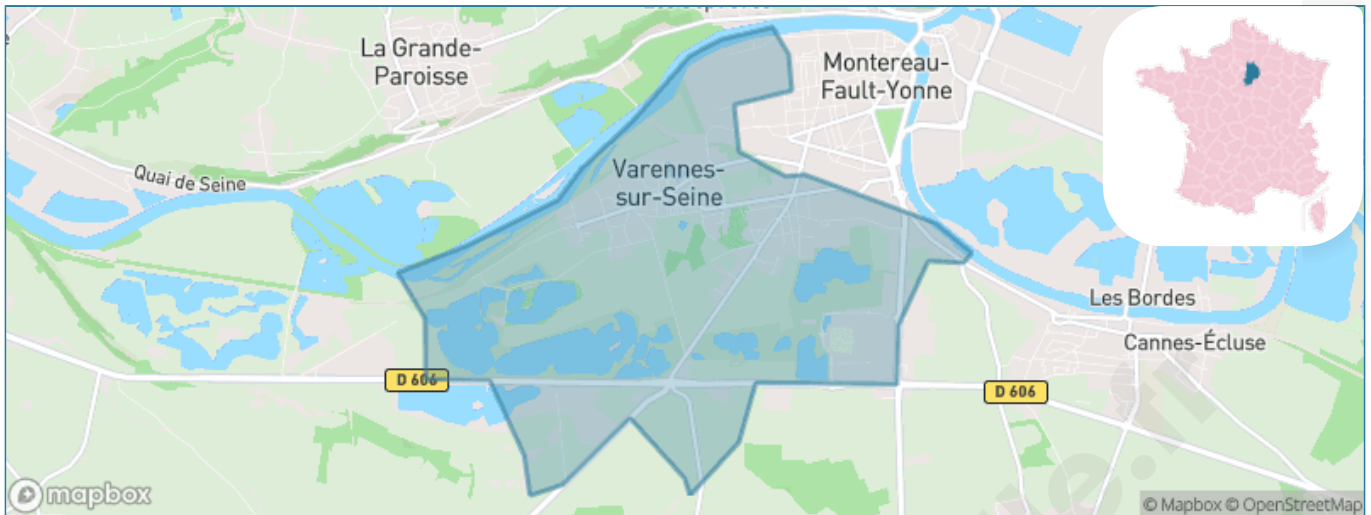

Version web

Ville de Varennes-sur-Seine

Présenté par

BIEN dans ma **VILLE** 

Sommaire

Situation géographique	3
Statistiques sur la population	4
Evolution du nombre d'habitants	4
Tranche d'âge	5
0-14 ans	5
15-29 ans	5
30-44 ans	5
45-59 ans	5
60-74 ans	5
75-89 ans	5
90 ans et +	5
Activité professionnelle	5
Agriculteurs	5
Artisans, Commerçants	5
Cadres et sup.	5
Professions intermédiaires	5
Employé	5
Ouvrier	5
Retraité	5
Autres	5
Niveau de diplôme	6
Sans diplôme ou CEP	6
Brevet, BEPC, DNB	6
CAP-BEP ou équivalent	6
BAC ou équivalent	6
BAC+2	6
BAC+3 ou +4	6
BAC+5 ou plus	6
Composition des ménages	6
Couple sans enfant	6
Couple avec enfant(s)	6
Famille monoparentale	6
Colocation / Autre	6
Personnes seules	6
Profil électoraux	7
Premier tour	7
Sécurité	8
Evolution du nombre d'infractions	8
Pour comparer	9
Services à la population	10
Commerce	10
Éducation	10
Villes autour de Varennes-sur-Seine	11
Avis sur la ville de Varennes-sur-Seine	12
Moyenne par critère	12
Villes autour de Varennes-sur-Seine	12
Répartition des avis par note	12
Répartition des avis par note	12

Situation géographique

i Informations clés

- **Région :** Île-de-France
- **Département :** Seine-et-Marne
- **Code postal :** 77130
- **Superficie :** 10 km²

Statistiques sur la population

Nombre d'habitants