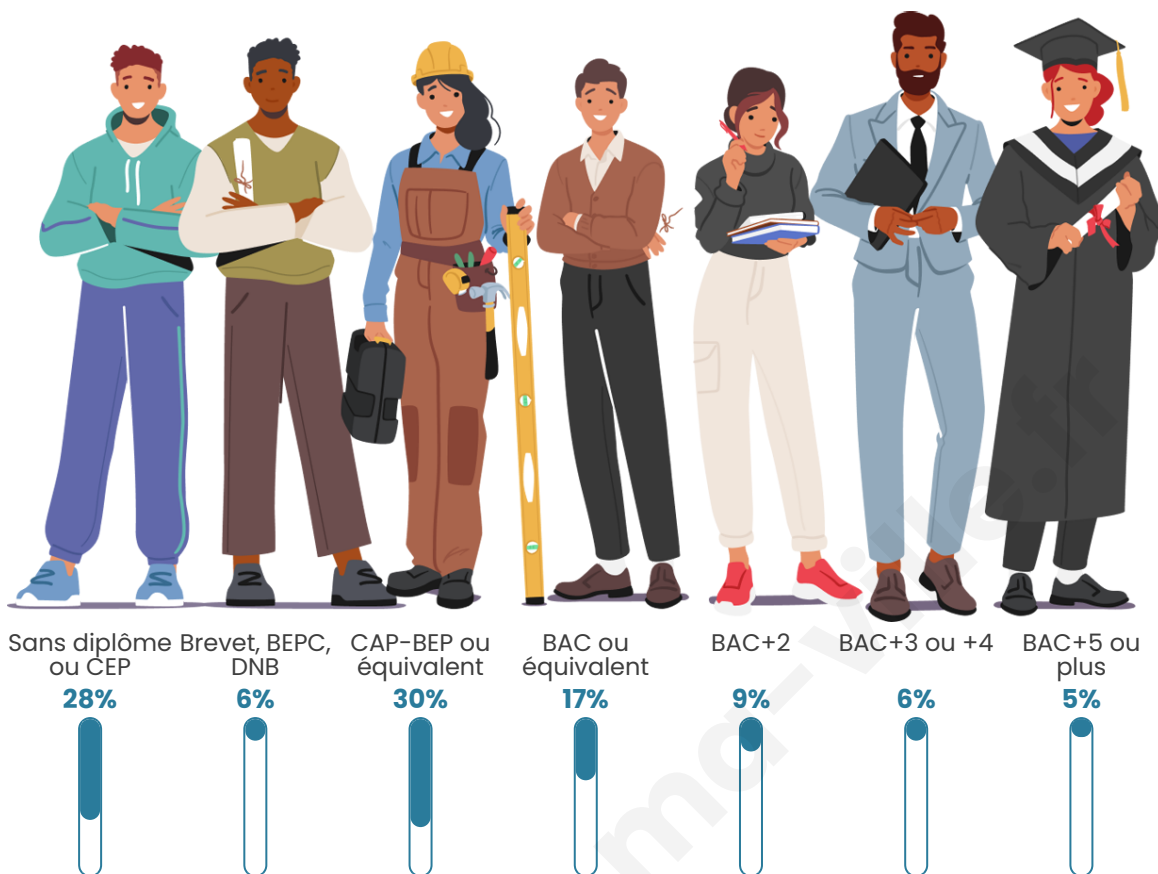

3 748

Age moyen

40 ans

Pop active

44.8%

Taux chômage

11.4%

Pop densité

Tranche d'âge

Activité professionnelle

Niveau de diplôme

Composition des ménages

Profils électoraux

Premier tour

	Jean-Luc MÉLENCHON	34.19 %
	Marine LE PEN	27.57 %
	Emmanuel MACRON	17.72 %
	Éric ZEMMOUR	4.65 %
	Valérie PÉCRESSÉ	4.47 %
	Fabien ROUSSEL	3.40 %
	Yannick JADOT	2.45 %
	Jean LASSALLE	2.33 %
	Nicolas DUPONT- AIGNAN	1.49 %
	Anne HIDALGO	1.07 %
	Nathalie ARTHAUD	0.48 %
	Philippe POUTOU	0.18 %