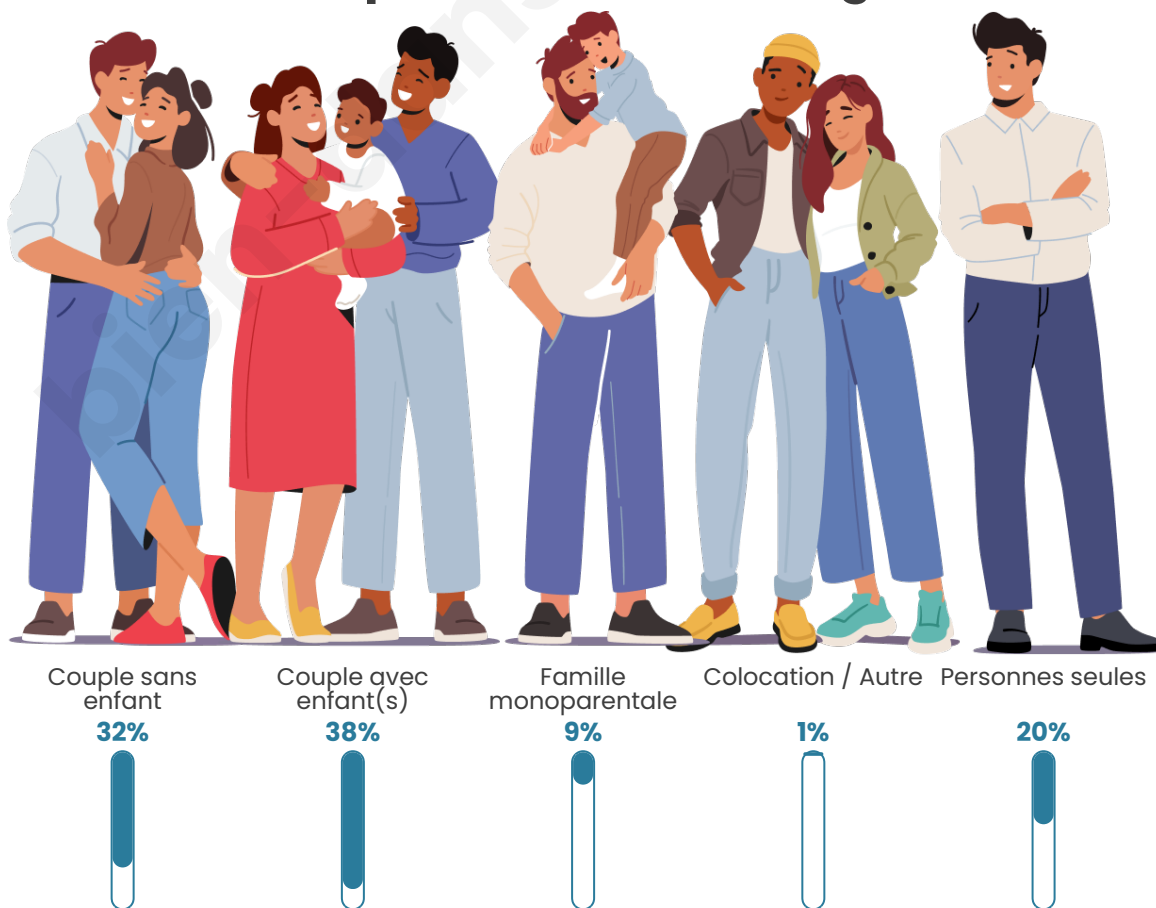

Tranche d'âge

Activité professionnelle

Niveau de diplôme

Composition des ménages

Profils électoraux

Premier tour

	Jean-Luc MÉLENCHON	34.19 %
	Marine LE PEN	27.57 %
	Emmanuel MACRON	17.72 %
	Éric ZEMMOUR	4.65 %
	Valérie PÉCRESSÉ	4.47 %
	Fabien ROUSSEL	3.40 %
	Yannick JADOT	2.45 %
	Jean LASSALLE	2.33 %
	Nicolas DUPONT- AIGNAN	1.49 %
	Anne HIDALGO	1.07 %
	Nathalie ARTHAUD	0.48 %
	Philippe POUTOU	0.18 %