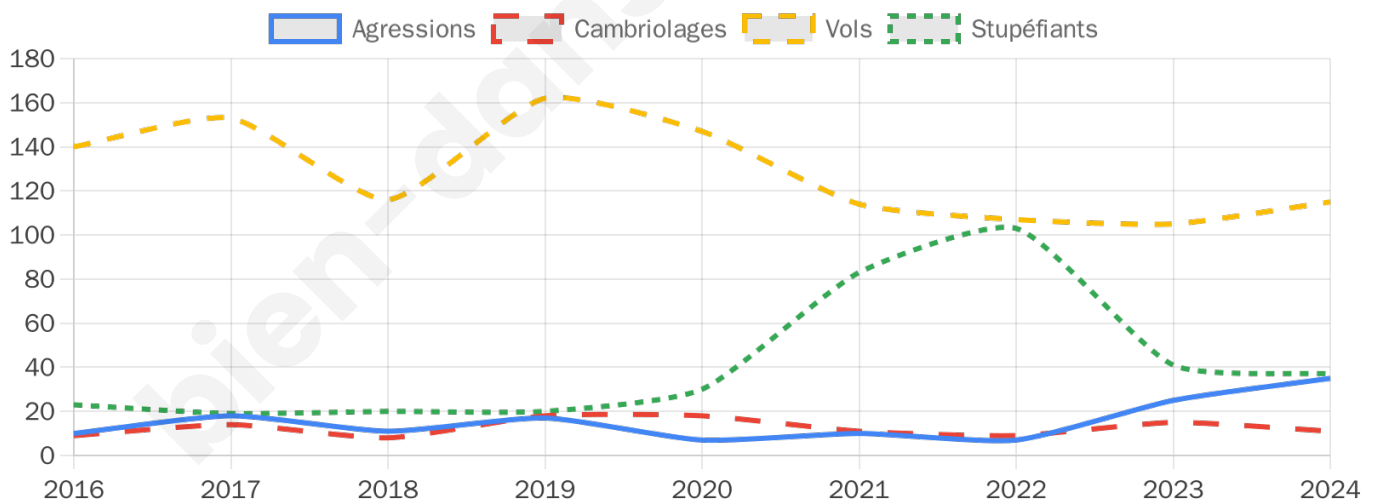

2 199 inscrits

Participation : 77.81%

Votes blancs : 1.29%

Votes nuls : 0.76%

Second tour

	Emmanuel MACRON	50,97 %
	Marine LE PEN	49,03 %

2 216 inscrits

Participation : 71.03%

Votes blancs : 8.7%

Votes nuls : 2.92%

Sécurité

Agressions physiques / sexuelles

35

Cambriolages

11

Vols / dégradations

115

Stupéfiants

37

Evolution du nombre d'infractions

Pour comparer

(en proportion du nombre d'habitants)

Sources : Bases statistiques communale, départementale et régionale de la délinquance enregistrée par la police et la gendarmerie nationales selon les dernières parutions officielles de 2025 portant sur l'année 2024 ([data.gouv](https://data.gouv.fr)).