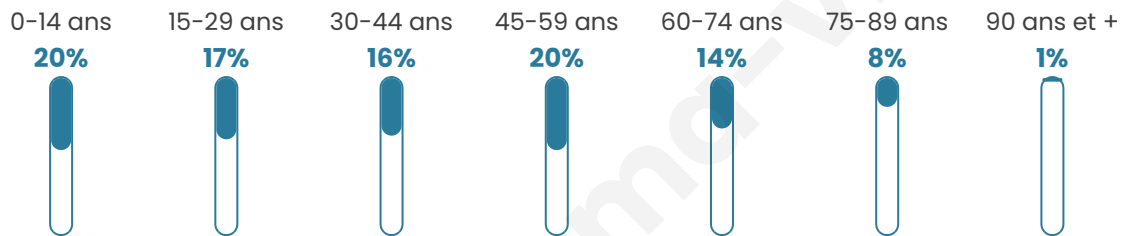

3 748

Age moyen

40 ans

Pop active

44.8%

Taux chômage

11.4%

Pop densité

375 h/km²

Revenu moyen

21 350 €/an

Evolution du nombre d'habitants

Sources : Institut national de la statistique et des études économiques (insee) selon Les dernières parutions officielles de 2024 portant sur les années 2020, 2021 et 2022.

Tranche d'âge

Activité professionnelle

Niveau de diplôme

Composition des ménages

Profils électoraux

Premier tour

	Jean-Luc MÉLENCHON	34.19 %
	Marine LE PEN	27.57 %
	Emmanuel MACRON	17.72 %
	Éric ZEMMOUR	4.65 %
	Valérie PÉCRESSÉ	4.47 %
	Fabien ROUSSEL	3.40 %
	Yannick JADOT	2.45 %
	Jean LASSALLE	2.33 %
	Nicolas DUPONT- AIGNAN	1.49 %
	Anne HIDALGO	1.07 %
	Nathalie ARTHAUD	0.48 %
	Philippe POUTOU	0.18 %

2 199 inscrits

Participation : 77.81%

Votes blancs : 1.29%

Votes nuls : 0.76%

Second tour

	Emmanuel MACRON	50,97 %
	Marine LE PEN	49,03 %

2 216 inscrits

Participation : 71.03%