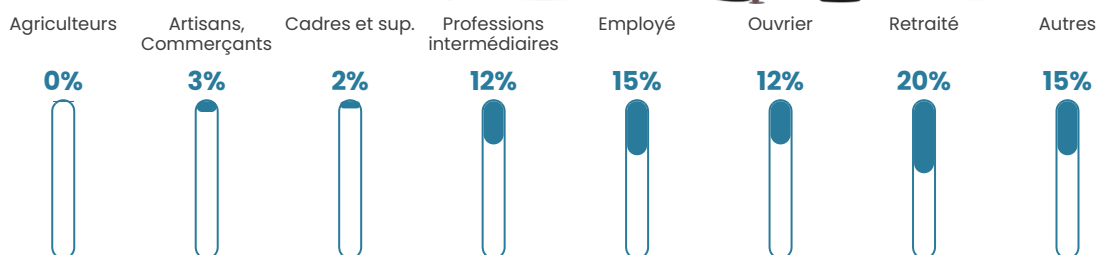

375 h/km²

Revenu moyen

21 350 €/an

Evolution du nombre d'habitants

Sources : Institut national de la statistique et des études économiques (insee) selon Les dernières parutions officielles de 2024 portant sur les années 2020, 2021 et 2022.

Tranche d'âge

Activité professionnelle

Niveau de diplôme

Composition des ménages

Profils électoraux

Premier tour

	Jean-Luc MÉLENCHON	34.19 %
	Marine LE PEN	27.57 %
	Emmanuel MACRON	17.72 %
	Éric ZEMMOUR	4.65 %
	Valérie PÉCRESSÉ	4.47 %
	Fabien ROUSSEL	3.40 %
	Yannick JADOT	2.45 %
	Jean LASSALLE	2.33 %
	Nicolas DUPONT- AIGNAN	1.49 %
	Anne HIDALGO	1.07 %
	Nathalie ARTHAUD	0.48 %
	Philippe POUTOU	0.18 %