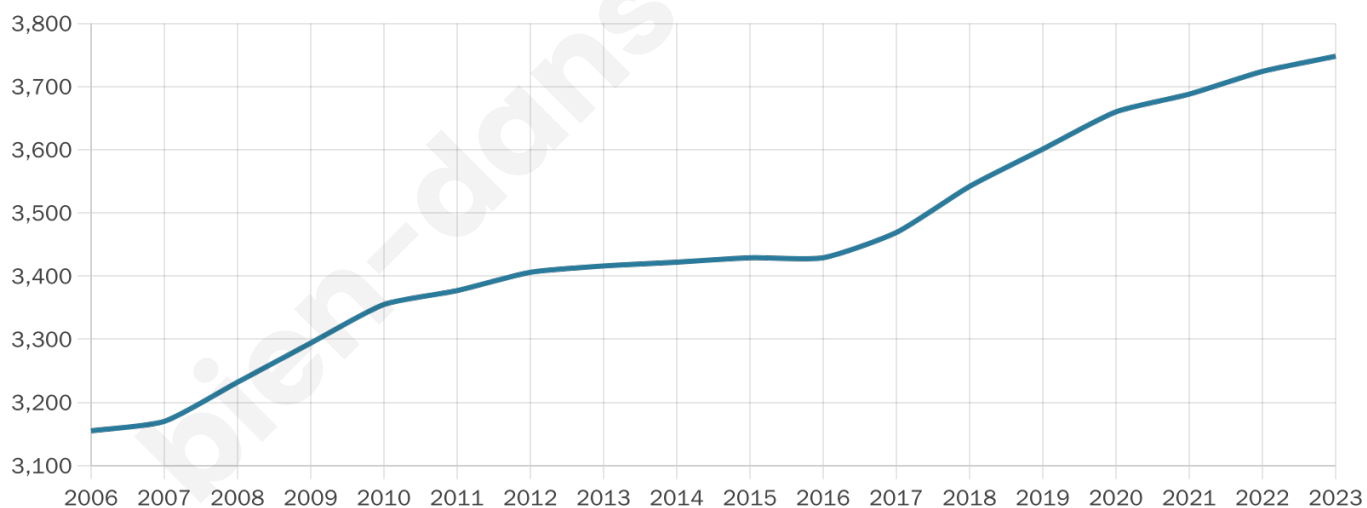

Version web

Ville de Varennes-sur-Seine

Présenté par

BIEN dans ma **VILLE** 

Sommaire

Situation géographique	3
Statistiques sur la population	4
Evolution du nombre d'habitants	4
Tranche d'âge	5
0-14 ans	5
15-29 ans	5
30-44 ans	5
45-59 ans	5
60-74 ans	5
75-89 ans	5
90 ans et +	5
Activité professionnelle	5
Agriculteurs	5
Artisans, Commerçants	5
Cadres et sup.	5
Professions intermédiaires	5
Employé	5
Ouvrier	5
Retraité	5
Autres	5
Niveau de diplôme	6
Sans diplôme ou CEP	6
Brevet, BEPC, DNB	6
CAP-BEP ou équivalent	6
BAC ou équivalent	6
BAC+2	6
BAC+3 ou +4	6
BAC+5 ou plus	6
Composition des ménages	6
Couple sans enfant	6
Couple avec enfant(s)	6
Famille monoparentale	6
Colocation / Autre	6
Personnes seules	6
Profil électoraux	7
Premier tour	7
Sécurité	8
Evolution du nombre d'infractions	8
Pour comparer	9
Services à la population	10
Commerce	10
Éducation	10
Villes autour de Varennes-sur-Seine	11
Avis sur la ville de Varennes-sur-Seine	12
Moyenne par critère	12
Villes autour de Varennes-sur-Seine	12
Répartition des avis par note	12
Répartition des avis par note	12

3 748

Age moyen

40 ans

Pop active

44.8%

Taux chômage

11.4%

Pop densité

375 h/km²

Revenu moyen

21 350 €/an

Evolution du nombre d'habitants

Sources : Institut national de la statistique et des études économiques (insee) selon Les dernières parutions officielles de 2024 portant sur les années 2020, 2021 et 2022.