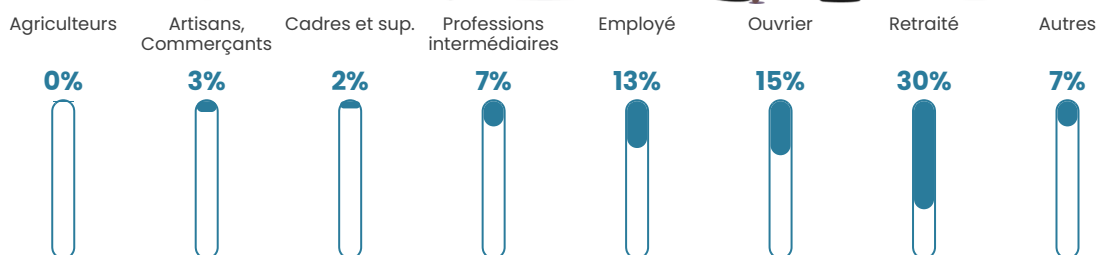

87 h/km²

Revenu moyen

20 660 €/an

Evolution du nombre d'habitants

Sources : Institut national de la statistique et des études économiques (insee) selon Les dernières parutions officielles de 2024 portant sur les années 2020, 2021 et 2022.

Tranche d'âge

Activité professionnelle

Niveau de diplôme

Composition des ménages

Profils électoraux

Premier tour

| | | |
|-------------------------------------------------------------------------------------|-----------------------|---------|
|  | Marine LE PEN | 33.79 % |
|  | Emmanuel MACRON | 27.17 % |
|  | Jean-Luc MÉLENCHON | 12.76 % |
|  | Éric ZEMMOUR | 6.72 % |
|  | Valérie PÉCRESSÉ | 5.74 % |
|  | Jean LASSALLE | 3.80 % |
|  | Nicolas DUPONT-AIGNAN | 3.02 % |
|  | Yannick JADOT | 2.63 % |
|  | Fabien ROUSSEL | 2.43 % |
|  | Anne HIDALGO | 1.36 % |
|  | Philippe POUTOU | 0.49 % |
|  | Nathalie ARTHAUD | 0.10 % |