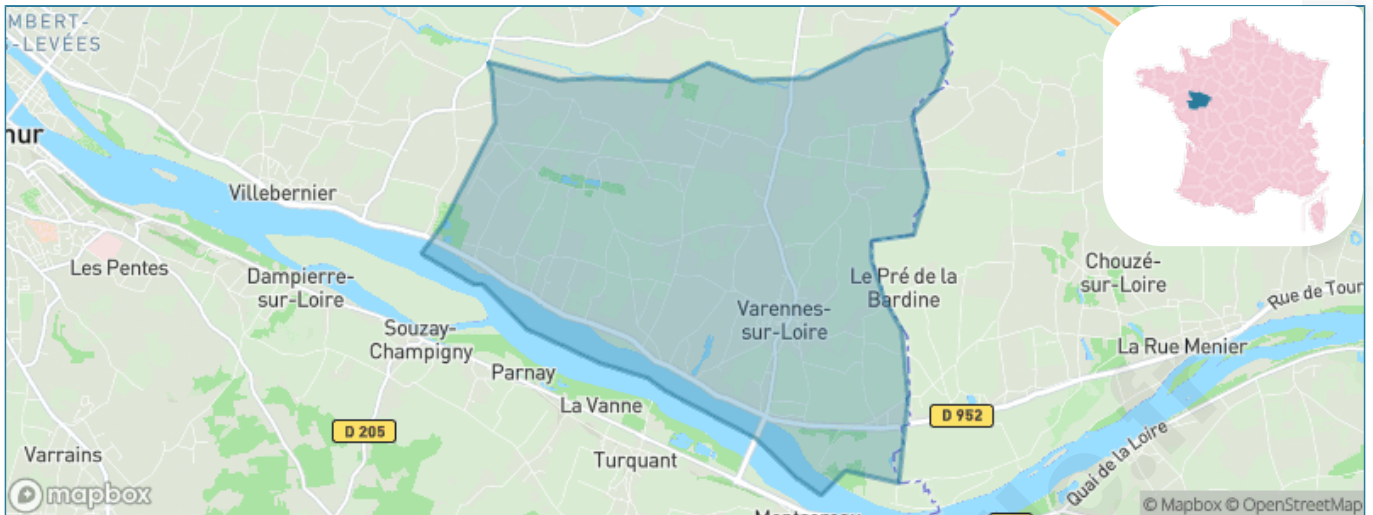

Version web

Ville de Varennes-sur-Loire

Présenté par

BIEN dans ma **VILLE** 

Sommaire

| | |
|-----------------------------------------------|----|
| Situation géographique | 3 |
| Statistiques sur la population | 4 |
| Evolution du nombre d'habitants | 4 |
| Tranche d'âge | 5 |
| 0-14 ans | 5 |
| 15-29 ans | 5 |
| 30-44 ans | 5 |
| 45-59 ans | 5 |
| 60-74 ans | 5 |
| 75-89 ans | 5 |
| 90 ans et + | 5 |
| Activité professionnelle | 5 |
| Agriculteurs | 5 |
| Artisans, Commerçants | 5 |
| Cadres et sup. | 5 |
| Professions intermédiaires | 5 |
| Employé | 5 |
| Ouvrier | 5 |
| Retraité | 5 |
| Autres | 5 |
| Niveau de diplôme | 6 |
| Sans diplôme ou CEP | 6 |
| Brevet, BEPC, DNB | 6 |
| CAP-BEP ou équivalent | 6 |
| BAC ou équivalent | 6 |
| BAC+2 | 6 |
| BAC+3 ou +4 | 6 |
| BAC+5 ou plus | 6 |
| Composition des ménages | 6 |
| Couple sans enfant | 6 |
| Couple avec enfant(s) | 6 |
| Famille monoparentale | 6 |
| Colocation / Autre | 6 |
| Personnes seules | 6 |
| Profil électoraux | 7 |
| Premier tour | 7 |
| Sécurité | 8 |
| Evolution du nombre d'infractions | 8 |
| Pour comparer | 9 |
| Services à la population | 10 |
| Commerce | 10 |
| Éducation | 10 |
| Villes autour de Varennes-sur-Loire | 11 |
| Avis sur la ville de Varennes-sur-Loire | 12 |
| Moyenne par critère | 12 |
| Villes autour de Varennes-sur-Loire | 12 |
| Répartition des avis par note | 12 |
| Répartition des avis par note | 12 |

Situation géographique

i Informations clés

- **Région** : Pays de la Loire
- **Département** : Maine-et-Loire
- **Code postal** : 49730
- **Superficie** : 22 km²

Statistiques sur la population

Nombre d'habitants