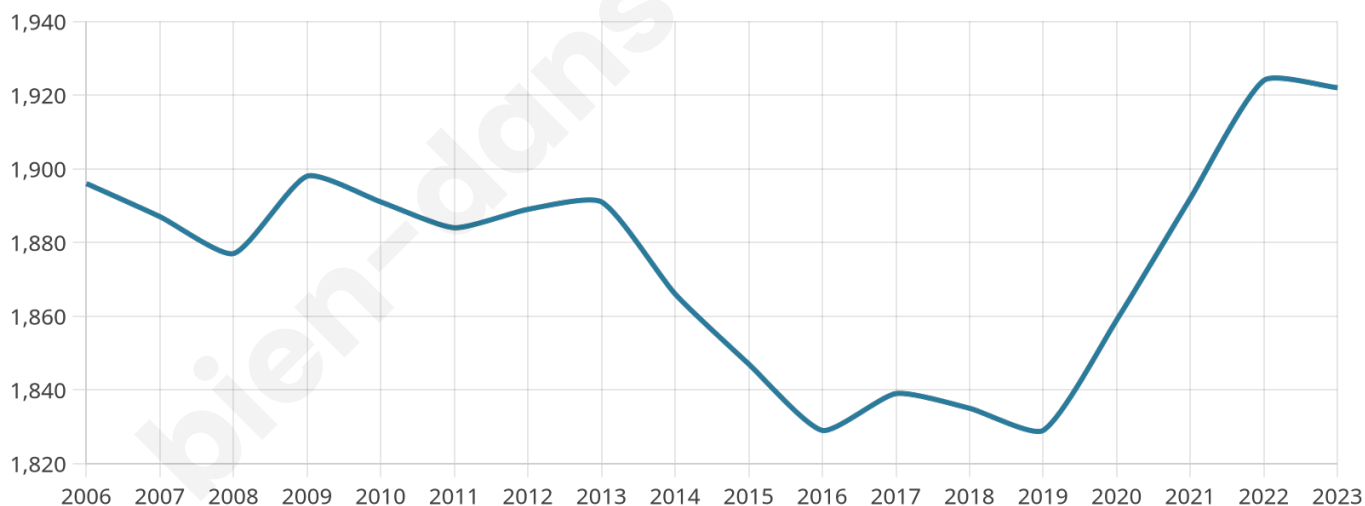

1 922

Age moyen

44 ans

Pop active

41.7%

Taux chômage

8.1%

Pop densité

87 h/km²

Revenu moyen

20 660 €/an

Evolution du nombre d'habitants

Sources : Institut national de la statistique et des études économiques (insee) selon Les dernières parutions officielles de 2024 portant sur les années 2020, 2021 et 2022.