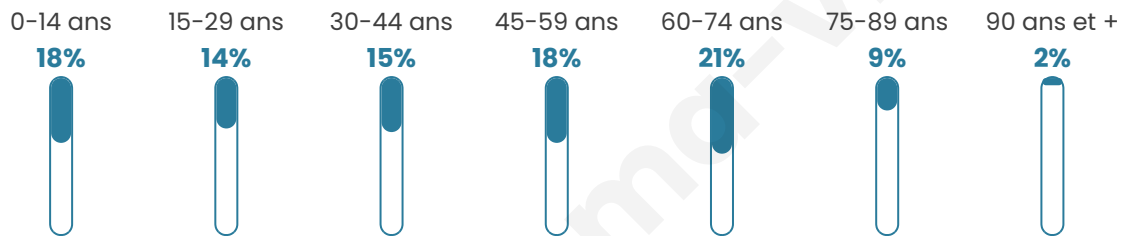

1 922

Age moyen

44 ans

Pop active

41.7%

Taux chômage

8.1%

Pop densité

87 h/km²

Revenu moyen

20 660 €/an

Evolution du nombre d'habitants

Sources : Institut national de la statistique et des études économiques (insee) selon Les dernières parutions officielles de 2024 portant sur les années 2020, 2021 et 2022.

Tranche d'âge

Activité professionnelle

Niveau de diplôme

Composition des ménages

Profils électoraux

Premier tour

| | | |
|-------------------------------------------------------------------------------------|-----------------------|---------|
|  | Marine LE PEN | 33.79 % |
|  | Emmanuel MACRON | 27.17 % |
|  | Jean-Luc MÉLENCHON | 12.76 % |
|  | Éric ZEMMOUR | 6.72 % |
|  | Valérie PÉCRESSÉ | 5.74 % |
|  | Jean LASSALLE | 3.80 % |
|  | Nicolas DUPONT-AIGNAN | 3.02 % |
|  | Yannick JADOT | 2.63 % |
|  | Fabien ROUSSEL | 2.43 % |
|  | Anne HIDALGO | 1.36 % |
|  | Philippe POUTOU | 0.49 % |
|  | Nathalie ARTHAUD | 0.10 % |