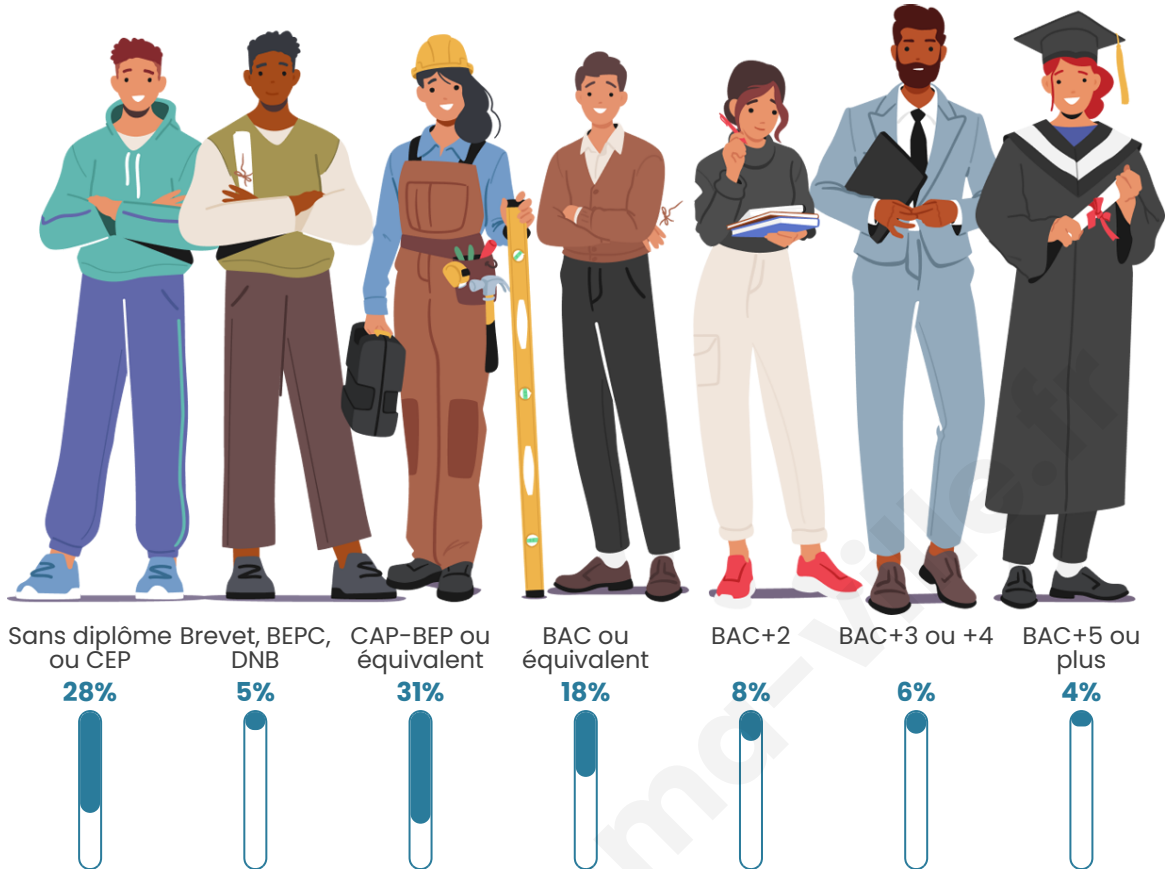

1 922

Age moyen

44 ans

Pop active

41.7%

Taux chômage

8.1%

Pop densité

Tranche d'âge

Activité professionnelle

Niveau de diplôme

Composition des ménages

Profils électoraux

Premier tour

| | | |
|-------------------------------------------------------------------------------------|-----------------------|---------|
|  | Marine LE PEN | 33.79 % |
|  | Emmanuel MACRON | 27.17 % |
|  | Jean-Luc MÉLENCHON | 12.76 % |
|  | Éric ZEMMOUR | 6.72 % |
|  | Valérie PÉCRESSÉ | 5.74 % |
|  | Jean LASSALLE | 3.80 % |
|  | Nicolas DUPONT-AIGNAN | 3.02 % |
|  | Yannick JADOT | 2.63 % |
|  | Fabien ROUSSEL | 2.43 % |
|  | Anne HIDALGO | 1.36 % |
|  | Philippe POUTOU | 0.49 % |
|  | Nathalie ARTHAUD | 0.10 % |