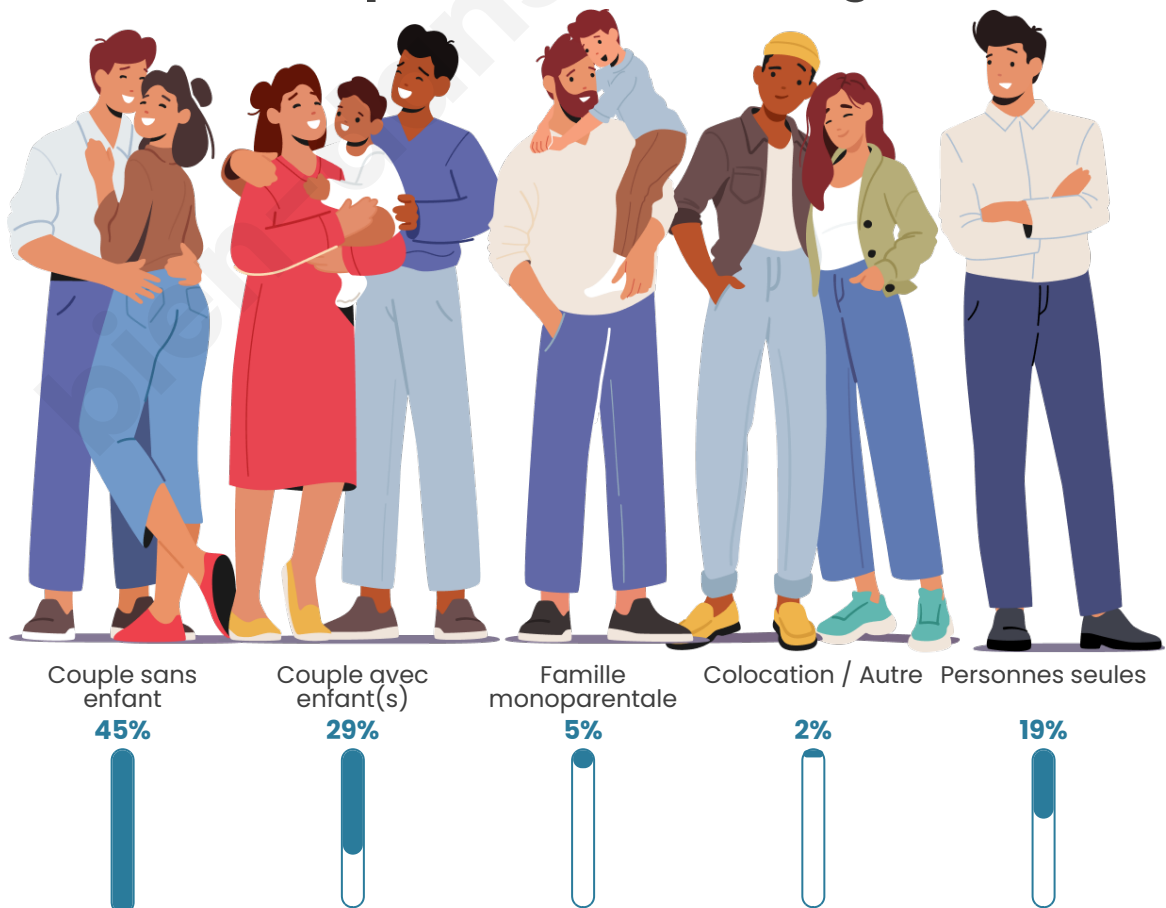

Tranche d'âge

Activité professionnelle

Niveau de diplôme

Composition des ménages

Profils électoraux

Premier tour

| | | |
|-------------------------------------------------------------------------------------|-----------------------|---------|
|  | Marine LE PEN | 33.79 % |
|  | Emmanuel MACRON | 27.17 % |
|  | Jean-Luc MÉLENCHON | 12.76 % |
|  | Éric ZEMMOUR | 6.72 % |
|  | Valérie PÉCRESSÉ | 5.74 % |
|  | Jean LASSALLE | 3.80 % |
|  | Nicolas DUPONT-AIGNAN | 3.02 % |
|  | Yannick JADOT | 2.63 % |
|  | Fabien ROUSSEL | 2.43 % |
|  | Anne HIDALGO | 1.36 % |
|  | Philippe POUTOU | 0.49 % |
|  | Nathalie ARTHAUD | 0.10 % |

1 386 inscrits

Participation : 78.14%

Votes blancs : 6.28%

Votes nuls : 1.39%

Sécurité

Agressions physiques / sexuelles

0

Cambriolages