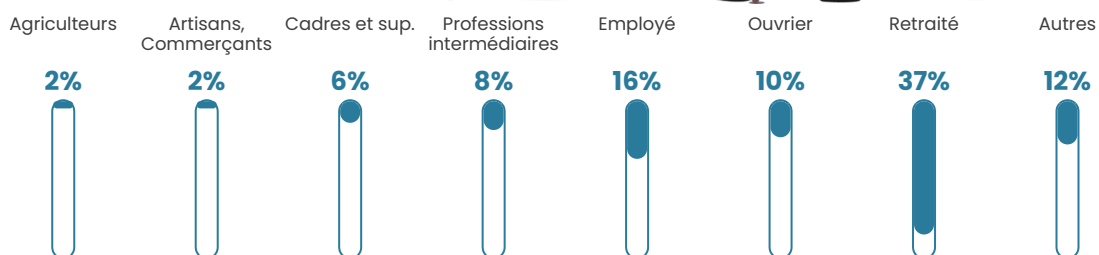

Revenu moyen

21 560 €/an

Evolution du nombre d'habitants

Sources : Institut national de la statistique et des études économiques (insee) selon Les dernières parutions officielles de 2024 portant sur les années 2020, 2021 et 2022.

Tranche d'âge

Activité professionnelle

Niveau de diplôme

Composition des ménages

Profils électoraux

Premier tour

	Marine LE PEN	30.86 %
	Emmanuel MACRON	25.14 %
	Jean-Luc MÉLENCHON	18.29 %
	Jean LASSALLE	5.14 %
	Éric ZEMMOUR	5.14 %
	Valérie PÉCRESSE	5.14 %
	Yannick JADOT	2.86 %
	Fabien ROUSSEL	2.29 %
	Nathalie ARTHAUD	1.71 %
	Philippe POUTOU	1.71 %
	Nicolas DUPONT-AIGNAN	1.14 %
	Anne HIDALGO	0.57 %