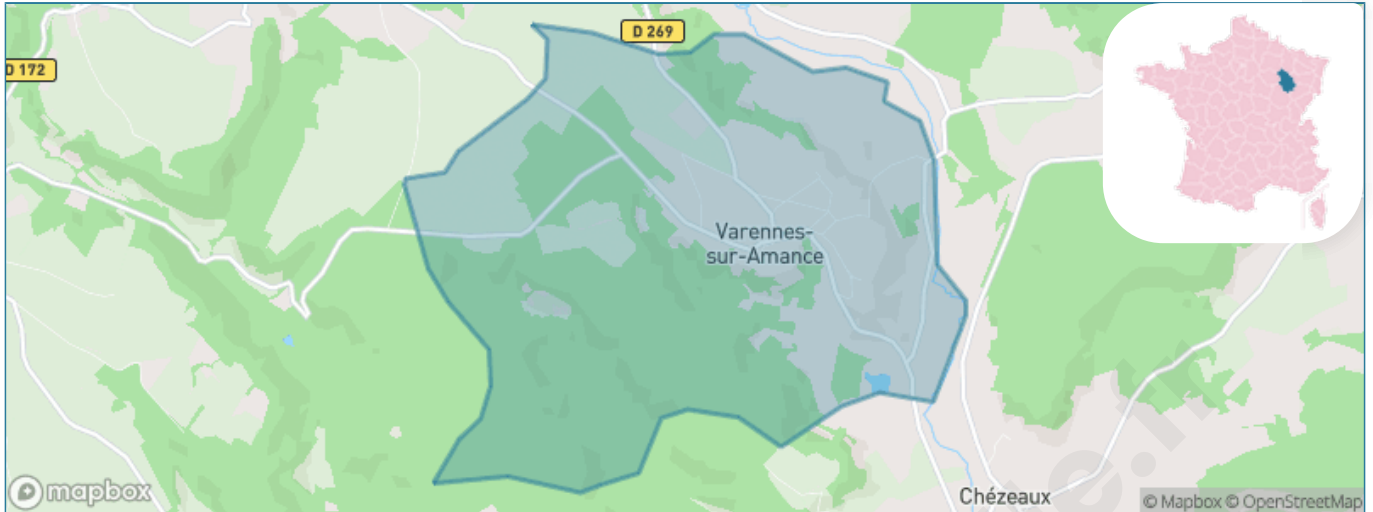

Version web

Ville de Varennes-sur- Amance

Présenté par

BIEN dans
ma **VILLE** 

Sommaire

Situation géographique	3
Statistiques sur la population	4
Evolution du nombre d'habitants	4
Tranche d'âge	5
0-14 ans	5
15-29 ans	5
30-44 ans	5
45-59 ans	5
60-74 ans	5
75-89 ans	5
90 ans et +	5
Activité professionnelle	5
Agriculteurs	5
Artisans, Commerçants	5
Cadres et sup.	5
Professions intermédiaires	5
Employé	5
Ouvrier	5
Retraité	5
Autres	5
Niveau de diplôme	6
Sans diplôme ou CEP	6
Brevet, BEPC, DNB	6
CAP-BEP ou équivalent	6
BAC ou équivalent	6
BAC+2	6
BAC+3 ou +4	6
BAC+5 ou plus	6
Composition des ménages	6
Couple sans enfant	6
Couple avec enfant(s)	6
Famille monoparentale	6
Colocation / Autre	6
Personnes seules	6
Profils électoraux	7
Premier tour	7
Sécurité	8
Evolution du nombre d'infractions	8
Pour comparer	9
Services à la population	10
Commerce	10
Éducation	10
Villes autour de Varennes-sur-Amance	11

Situation géographique

i Informations clés

- **Région** : Grand Est
- **Département** : Haute-Marne
- **Code postal** : 52400
- **Superficie** : 12 km²

Statistiques sur la population

Nombre d'habitants

255