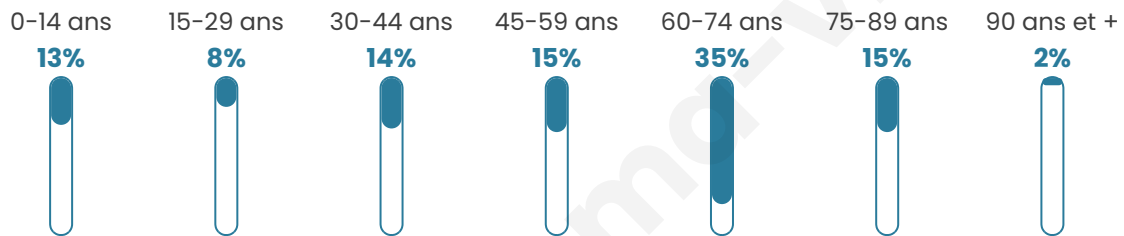

Age moyen

52 ans

Pop active

34.9%

Taux chômage

4.7%

Pop densité

21 h/km²

Revenu moyen

21 560 €/an

Evolution du nombre d'habitants

Sources : Institut national de la statistique et des études économiques (insee) selon Les dernières parutions officielles de 2024 portant sur les années 2020, 2021 et 2022.

Tranche d'âge

Activité professionnelle

Niveau de diplôme

Composition des ménages

Profils électoraux

Premier tour

	Marine LE PEN	30.86 %
	Emmanuel MACRON	25.14 %
	Jean-Luc MÉLENCHON	18.29 %
	Jean LASSALLE	5.14 %
	Éric ZEMMOUR	5.14 %
	Valérie PÉCRESSE	5.14 %
	Yannick JADOT	2.86 %
	Fabien ROUSSEL	2.29 %
	Nathalie ARTHAUD	1.71 %
	Philippe POUTOU	1.71 %
	Nicolas DUPONT-AIGNAN	1.14 %
	Anne HIDALGO	0.57 %