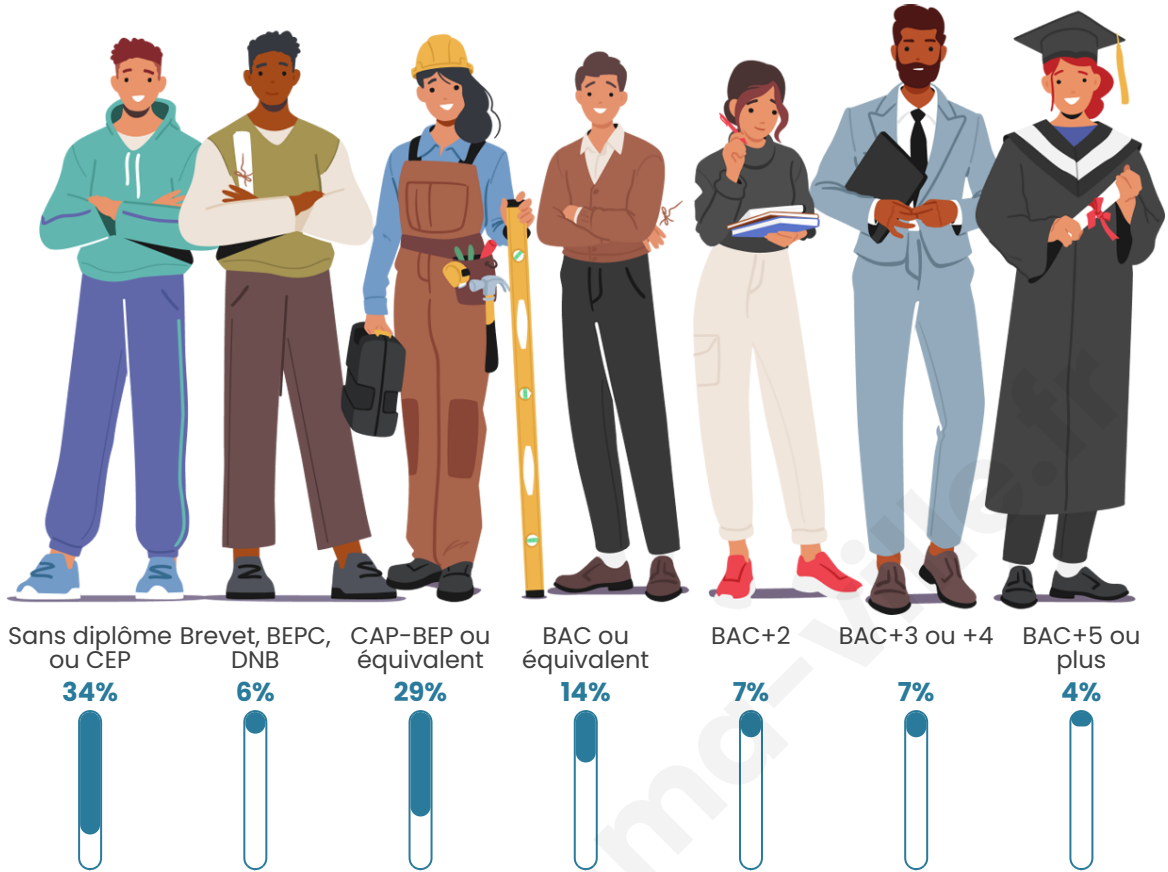

Tranche d'âge

Activité professionnelle

Niveau de diplôme

Composition des ménages

Profils électoraux

Premier tour

	Marine LE PEN	30.86 %
	Emmanuel MACRON	25.14 %
	Jean-Luc MÉLENCHON	18.29 %
	Jean LASSALLE	5.14 %
	Éric ZEMMOUR	5.14 %
	Valérie PÉCRESSE	5.14 %
	Yannick JADOT	2.86 %
	Fabien ROUSSEL	2.29 %
	Nathalie ARTHAUD	1.71 %
	Philippe POUTOU	1.71 %
	Nicolas DUPONT-AIGNAN	1.14 %
	Anne HIDALGO	0.57 %