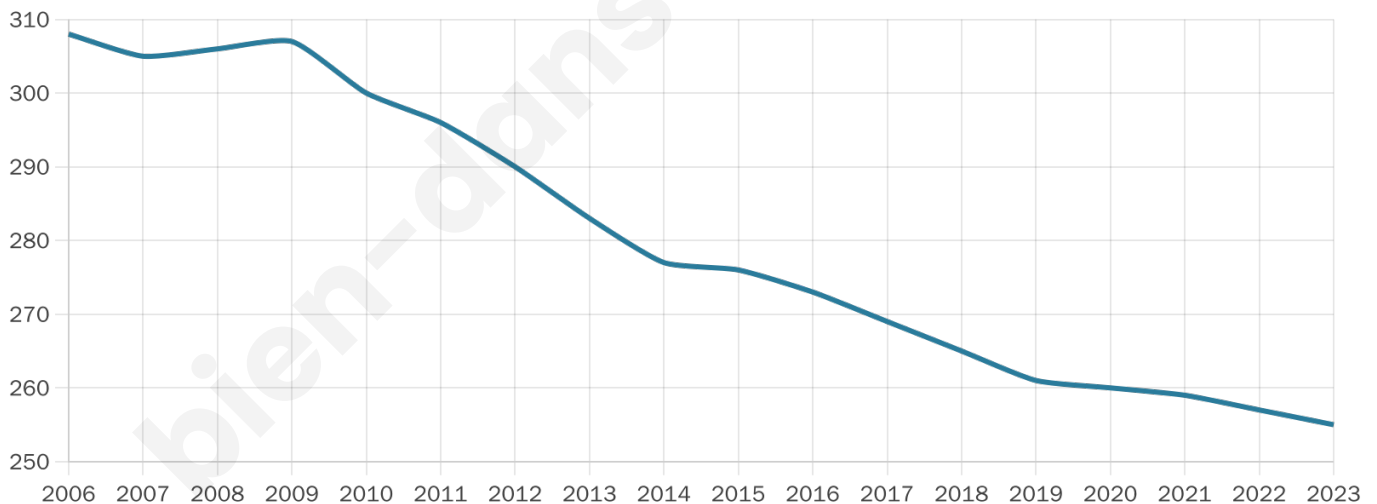

Age moyen

52 ans

Pop active

34.9%

Taux chômage

4.7%

Pop densité

21 h/km²

Revenu moyen

21 560 €/an

Evolution du nombre d'habitants

Sources : Institut national de la statistique et des études économiques (insee) selon Les dernières parutions officielles de 2024 portant sur les années 2020, 2021 et 2022.