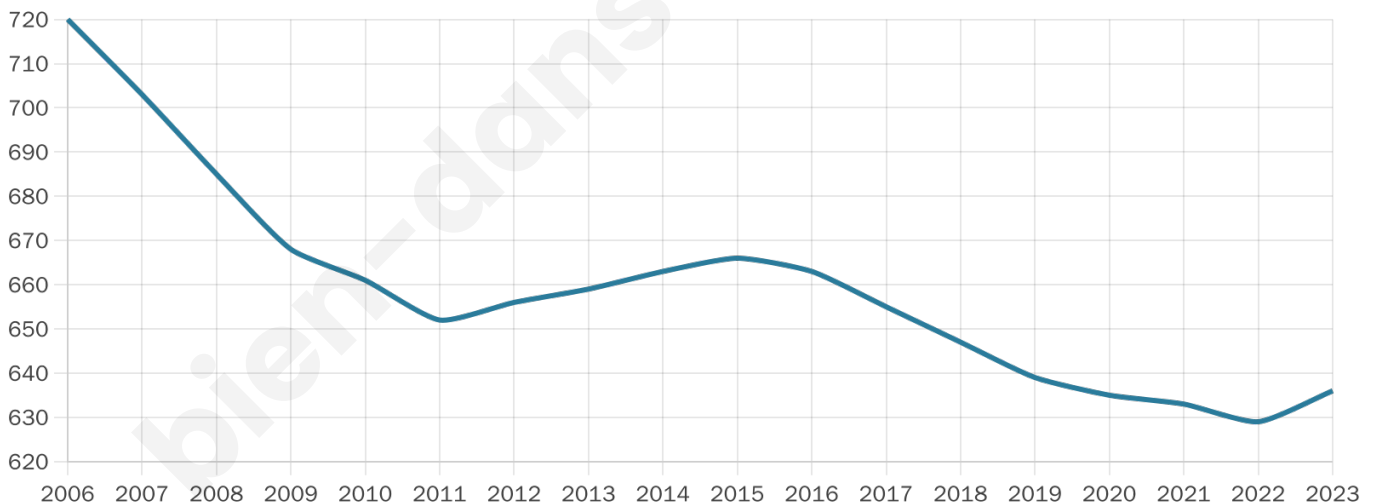

50 ans

Pop active

35.4%

Taux chômage

10.4%

Pop densité

58 h/km²

Revenu moyen

20 600 €/an

Evolution du nombre d'habitants

Sources : Institut national de la statistique et des études économiques (insee) selon Les dernières parutions officielles de 2024 portant sur les années 2020, 2021 et 2022.