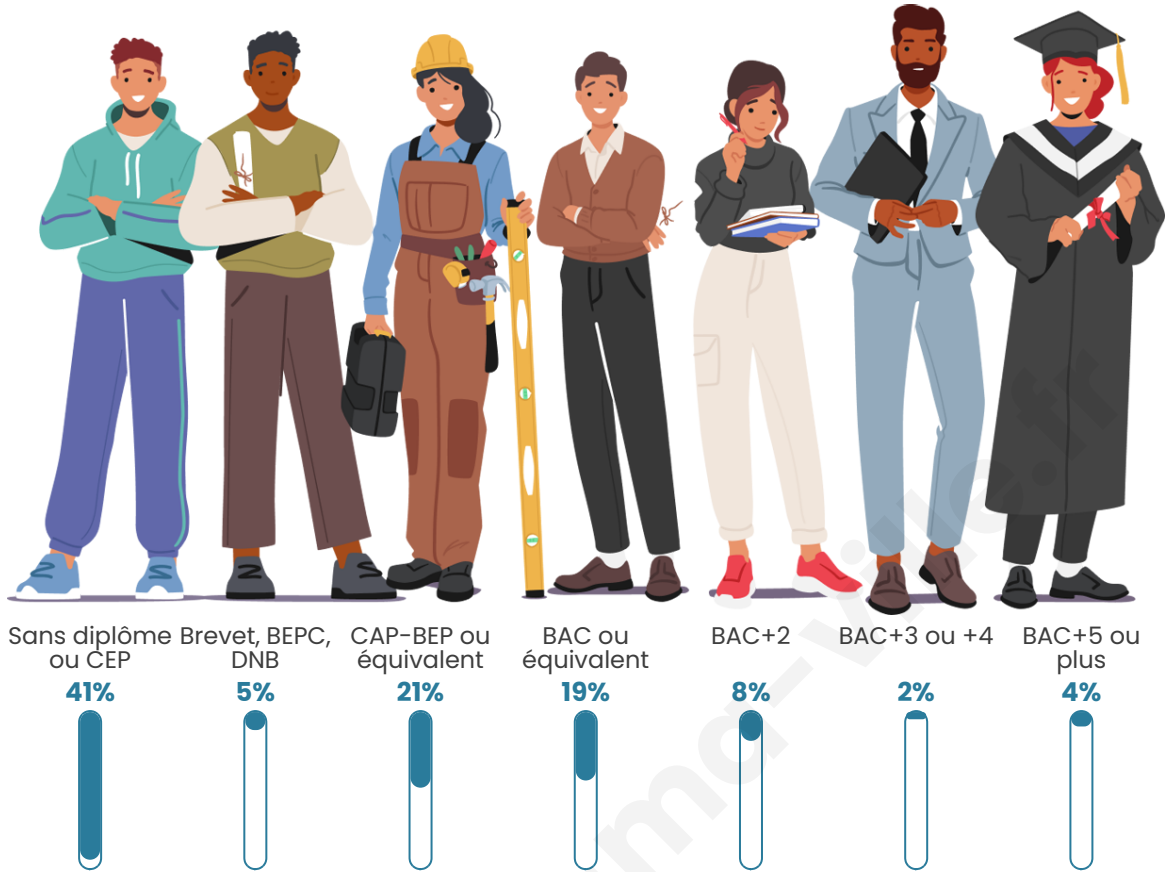

Tranche d'âge

Activité professionnelle

Niveau de diplôme

Composition des ménages

Profils électoraux

Premier tour

	Emmanuel MACRON	32.30 %
	Marine LE PEN	28.87 %
	Éric ZEMMOUR	8.93 %
	Jean-Luc MÉLENCHON	6.53 %
	Valérie PÉCRESE	6.19 %
	Yannick JADOT	5.84 %
	Jean LASSALLE	5.50 %
	Nicolas DUPONT- AIGNAN	3.09 %
	Nathalie ARTHAUD	1.03 %
	Anne HIDALGO	0.69 %
	Philippe POUTOU	0.69 %
	Fabien ROUSSEL	0.34 %