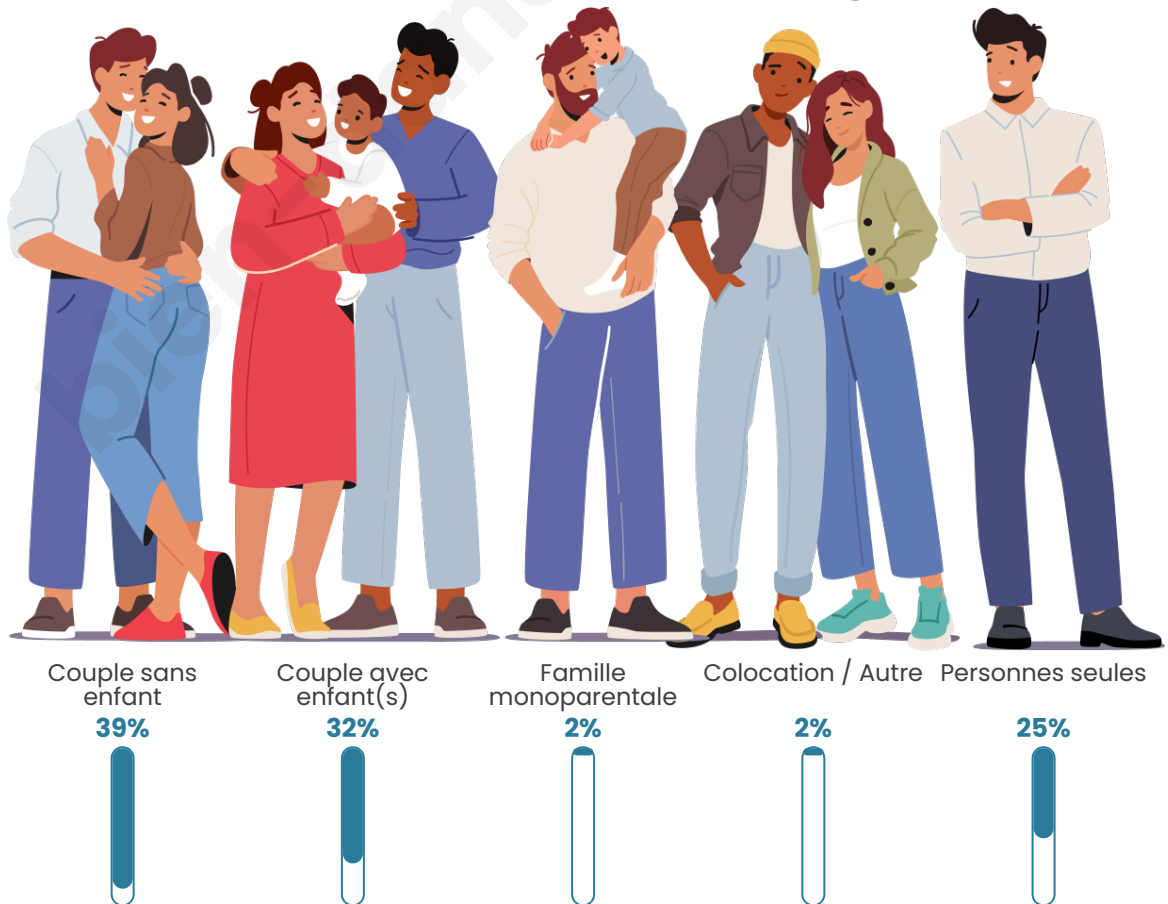

Tranche d'âge

Activité professionnelle

Niveau de diplôme

Composition des ménages

Profils électoraux

Premier tour

	Emmanuel MACRON	32.30 %
	Marine LE PEN	28.87 %
	Éric ZEMMOUR	8.93 %
	Jean-Luc MÉLENCHON	6.53 %
	Valérie PÉCRESE	6.19 %
	Yannick JADOT	5.84 %
	Jean LASSALLE	5.50 %
	Nicolas DUPONT- AIGNAN	3.09 %
	Nathalie ARTHAUD	1.03 %
	Anne HIDALGO	0.69 %
	Philippe POUTOU	0.69 %
	Fabien ROUSSEL	0.34 %