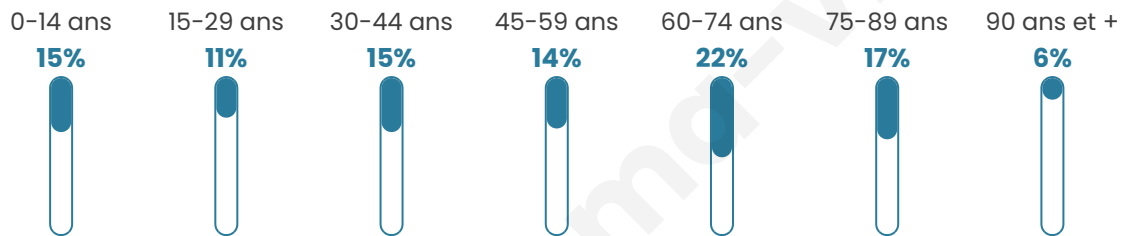

Version web

Ville de Varennes-en-Argonne

Présenté par

BIEN dans ma **VILLE** 

Sommaire

Situation géographique	3
Statistiques sur la population	4
Evolution du nombre d'habitants	4
Tranche d'âge	5
0-14 ans	5
15-29 ans	5
30-44 ans	5
45-59 ans	5
60-74 ans	5
75-89 ans	5
90 ans et +	5
Activité professionnelle	5
Agriculteurs	5
Artisans, Commerçants	5
Cadres et sup.	5
Professions intermédiaires	5
Employé	5
Ouvrier	5
Retraité	5
Autres	5
Niveau de diplôme	6
Sans diplôme ou CEP	6
Brevet, BEPC, DNB	6
CAP-BEP ou équivalent	6
BAC ou équivalent	6
BAC+2	6
BAC+3 ou +4	6
BAC+5 ou plus	6
Composition des ménages	6
Couple sans enfant	6
Couple avec enfant(s)	6
Famille monoparentale	6
Colocation / Autre	6
Personnes seules	6
Profils électoraux	7
Premier tour	7
Sécurité	8
Evolution du nombre d'infractions	8
Pour comparer	9
Services à la population	10
Commerce	10
Éducation	10
Villes autour de Varennes-en-Argonne	11

50 ans

Pop active

35.4%

Taux chômage

10.4%

Pop densité

58 h/km²

Revenu moyen

Tranche d'âge

Activité professionnelle

Niveau de diplôme

Composition des ménages

Profils électoraux

Premier tour

	Emmanuel MACRON	32.30 %
	Marine LE PEN	28.87 %
	Éric ZEMMOUR	8.93 %
	Jean-Luc MÉLENCHON	6.53 %
	Valérie PÉCRESE	6.19 %
	Yannick JADOT	5.84 %
	Jean LASSALLE	5.50 %
	Nicolas DUPONT- AIGNAN	3.09 %
	Nathalie ARTHAUD	1.03 %
	Anne HIDALGO	0.69 %
	Philippe POUTOU	0.69 %
	Fabien ROUSSEL	0.34 %