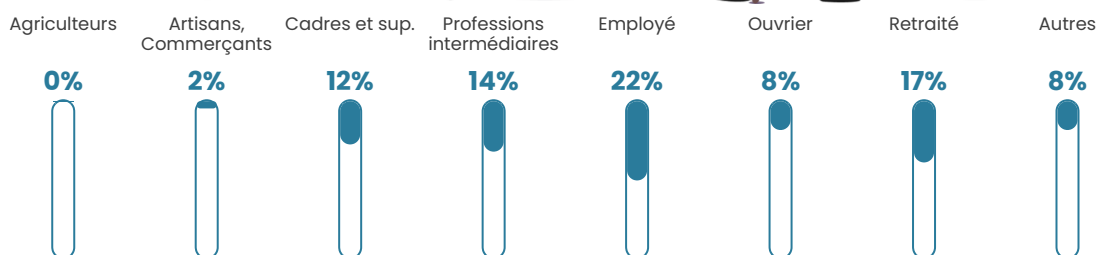

Revenu moyen

25 940 €/an

Evolution du nombre d'habitants

Sources : Institut national de la statistique et des études économiques (insee) selon Les dernières parutions officielles de 2024 portant sur les années 2020, 2021 et 2022.

Tranche d'âge

Activité professionnelle

Niveau de diplôme

Composition des ménages

Profils électoraux

Premier tour

	Emmanuel MACRON	28.73 %
	Jean-Luc MÉLENCHON	19.89 %
	Marine LE PEN	18.78 %
	Éric ZEMMOUR	9.39 %
	Jean LASSALLE	6.08 %
	Yannick JADOT	4.97 %
	Anne HIDALGO	3.31 %
	Fabien ROUSSEL	2.76 %
	Valérie PÉCRESSE	2.76 %
	Nicolas DUPONT- AIGNAN	1.66 %
	Nathalie ARTHAUD	1.10 %
	Philippe POUTOU	0.55 %