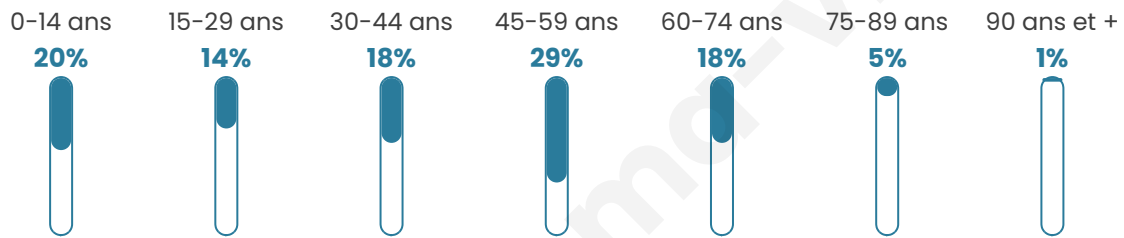

Age moyen

42 ans

Pop active

52.5%

Taux chômage

5.4%

Pop densité

64 h/km²

Revenu moyen

25 940 €/an

Evolution du nombre d'habitants

Sources : Institut national de la statistique et des études économiques (insee) selon Les dernières parutions officielles de 2024 portant sur les années 2020, 2021 et 2022.

Tranche d'âge

Activité professionnelle

Niveau de diplôme

Composition des ménages

Profils électoraux

Premier tour

	Emmanuel MACRON	28.73 %
	Jean-Luc MÉLENCHON	19.89 %
	Marine LE PEN	18.78 %
	Éric ZEMMOUR	9.39 %
	Jean LASSALLE	6.08 %
	Yannick JADOT	4.97 %
	Anne HIDALGO	3.31 %
	Fabien ROUSSEL	2.76 %
	Valérie PÉCRESSE	2.76 %
	Nicolas DUPONT- AIGNAN	1.66 %
	Nathalie ARTHAUD	1.10 %
	Philippe POUTOU	0.55 %