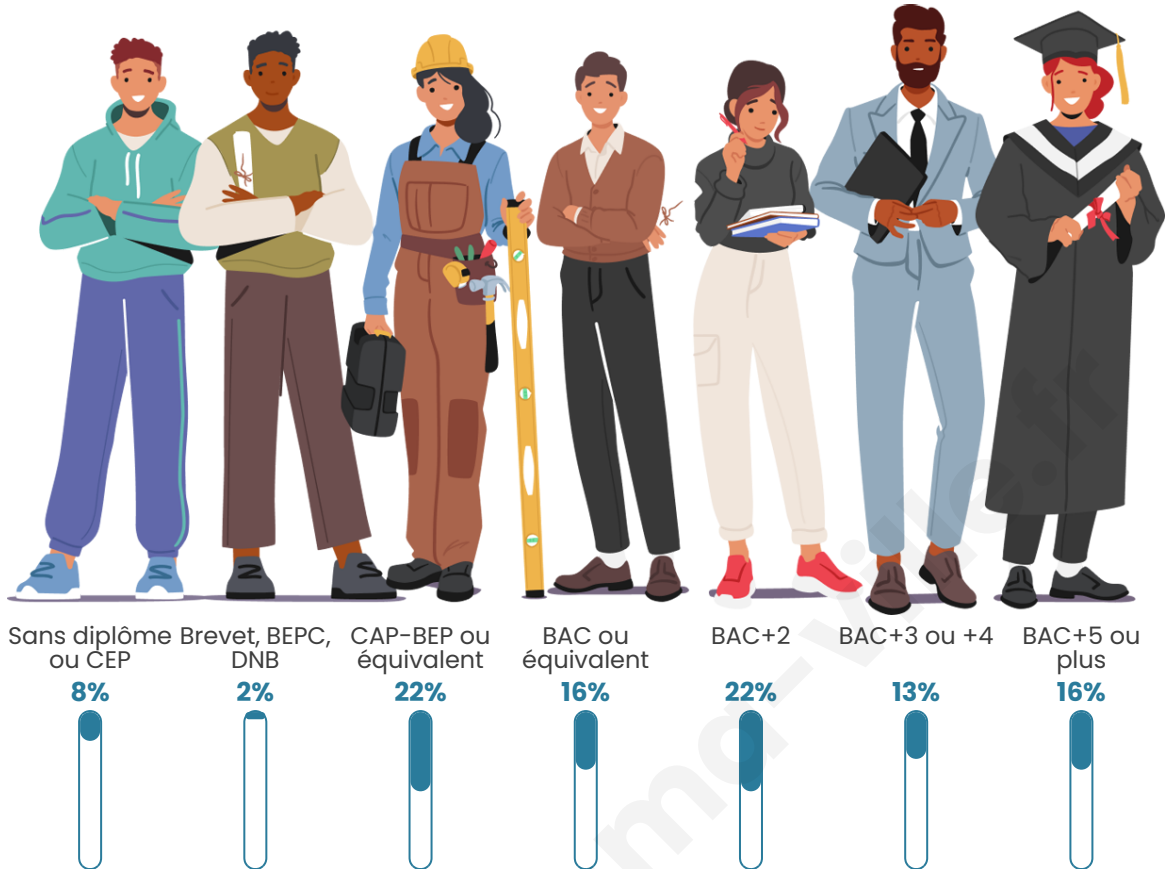

Age moyen

42 ans

Pop active

52.5%

Taux chômage

5.4%

Pop densité

64 h/km²

Tranche d'âge

Activité professionnelle

Niveau de diplôme

Composition des ménages

Profils électoraux

Premier tour

	Emmanuel MACRON	28.73 %
	Jean-Luc MÉLENCHON	19.89 %
	Marine LE PEN	18.78 %
	Éric ZEMMOUR	9.39 %
	Jean LASSALLE	6.08 %
	Yannick JADOT	4.97 %
	Anne HIDALGO	3.31 %
	Fabien ROUSSEL	2.76 %
	Valérie PÉCRESSE	2.76 %
	Nicolas DUPONT- AIGNAN	1.66 %
	Nathalie ARTHAUD	1.10 %
	Philippe POUTOU	0.55 %