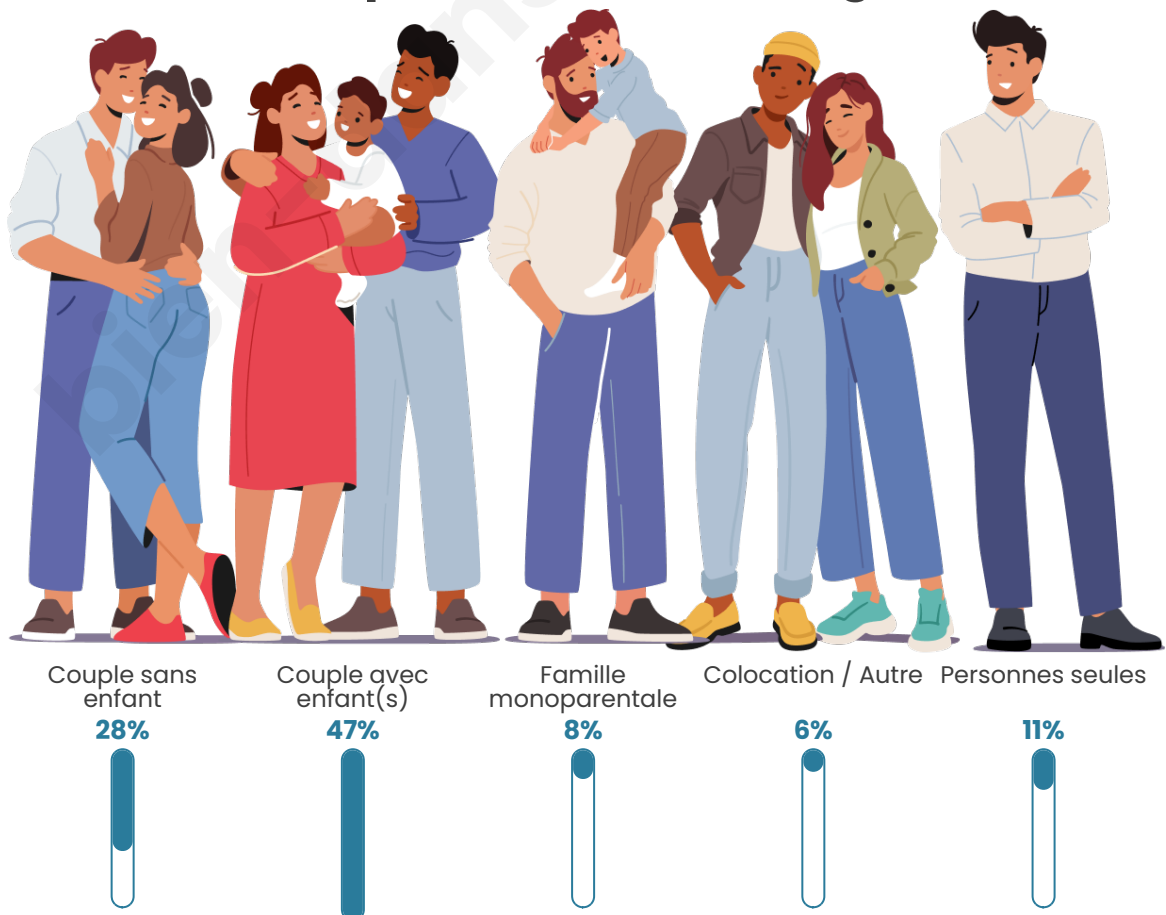

Tranche d'âge

Activité professionnelle

Niveau de diplôme

Composition des ménages

Profils électoraux

Premier tour

	Emmanuel MACRON	28.73 %
	Jean-Luc MÉLENCHON	19.89 %
	Marine LE PEN	18.78 %
	Éric ZEMMOUR	9.39 %
	Jean LASSALLE	6.08 %
	Yannick JADOT	4.97 %
	Anne HIDALGO	3.31 %
	Fabien ROUSSEL	2.76 %
	Valérie PÉCRESSE	2.76 %
	Nicolas DUPONT- AIGNAN	1.66 %
	Nathalie ARTHAUD	1.10 %
	Philippe POUTOU	0.55 %