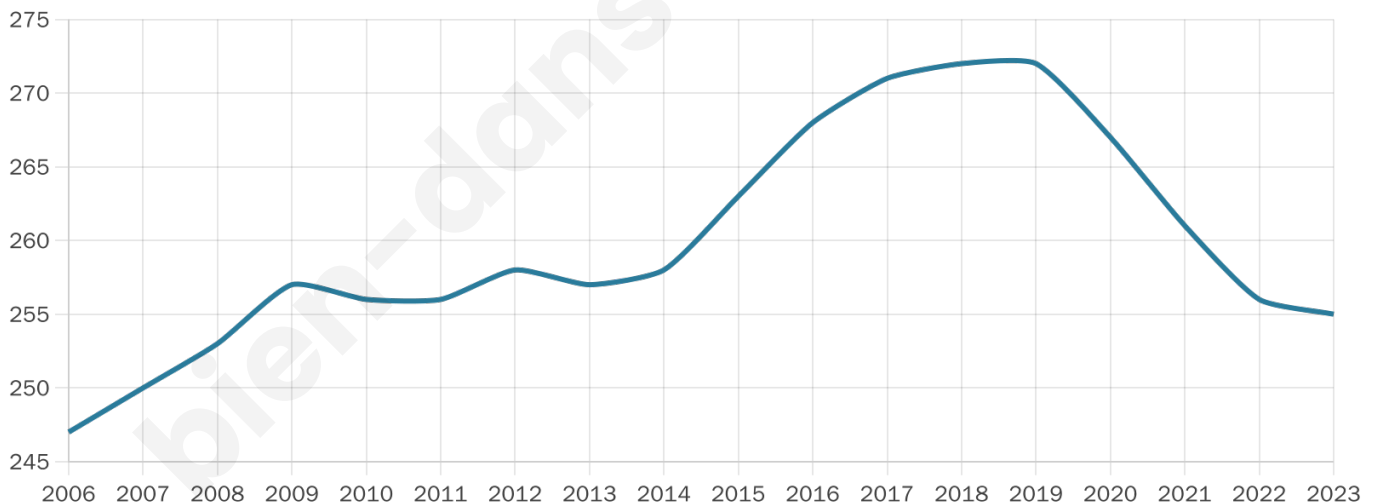

Age moyen

42 ans

Pop active

52.5%

Taux chômage

5.4%

Pop densité

64 h/km²

Revenu moyen

25 940 €/an

Evolution du nombre d'habitants

Sources : Institut national de la statistique et des études économiques (insee) selon Les dernières parutions officielles de 2024 portant sur les années 2020, 2021 et 2022.