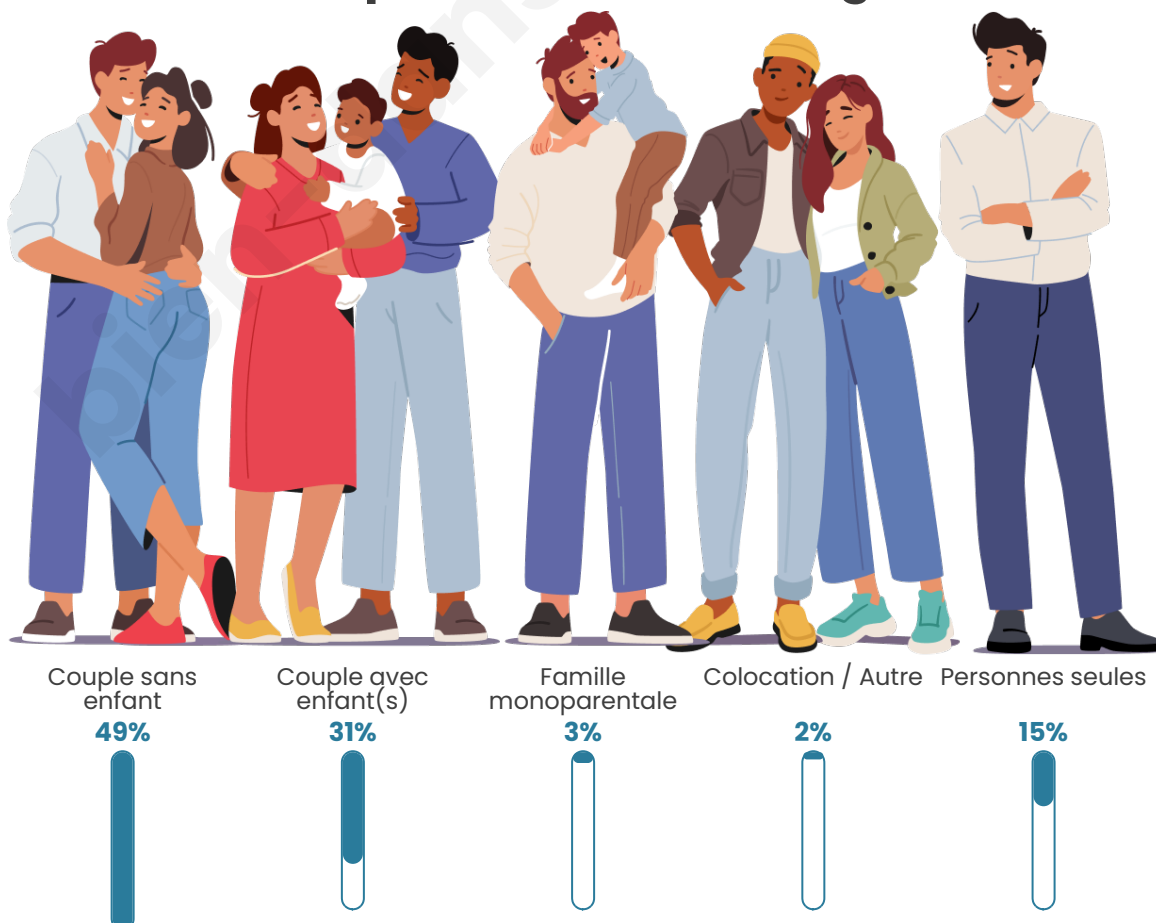

Tranche d'âge

Activité professionnelle

Niveau de diplôme

Composition des ménages

Profils électoraux

Premier tour

	Marine LE PEN	32.50 %
	Emmanuel MACRON	22.86 %
	Jean-Luc MÉLENCHON	15.71 %
	Jean LASSALLE	8.21 %
	Éric ZEMMOUR	7.86 %
	Fabien ROUSSEL	3.57 %
	Anne HIDALGO	2.86 %
	Valérie PÉCRESSE	2.86 %
	Nathalie ARTHAUD	1.43 %
	Yannick JADOT	1.07 %
	Nicolas DUPONT-AIGNAN	1.07 %
	Philippe POUTOU	0.00 %