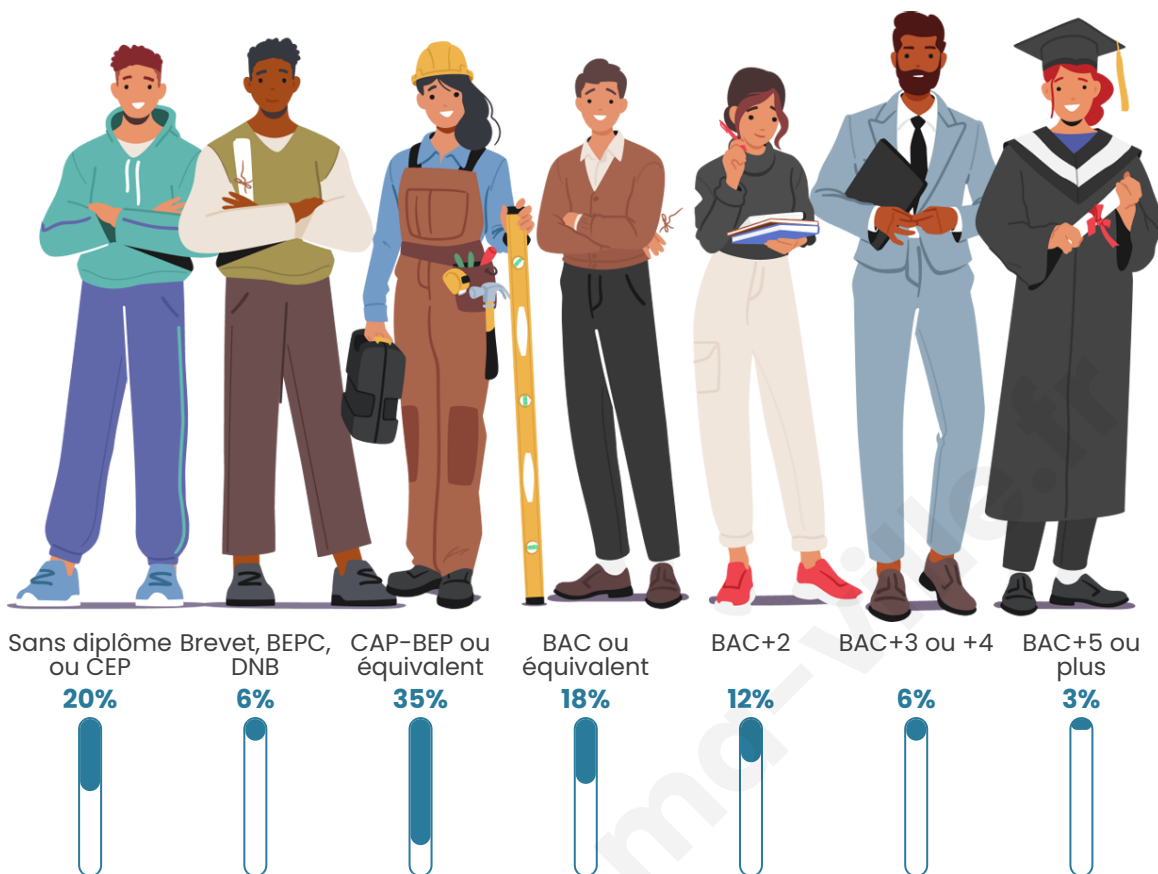

458

Age moyen

46 ans

Pop active

43.7%

Taux chômage

7.1%

Pop densité

Tranche d'âge

Activité professionnelle

Niveau de diplôme

Composition des ménages

Profils électoraux

Premier tour

	Marine LE PEN	32.50 %
	Emmanuel MACRON	22.86 %
	Jean-Luc MÉLENCHON	15.71 %
	Jean LASSALLE	8.21 %
	Éric ZEMMOUR	7.86 %
	Fabien ROUSSEL	3.57 %
	Anne HIDALGO	2.86 %
	Valérie PÉCRESSE	2.86 %
	Nathalie ARTHAUD	1.43 %
	Yannick JADOT	1.07 %
	Nicolas DUPONT-AIGNAN	1.07 %
	Philippe POUTOU	0.00 %