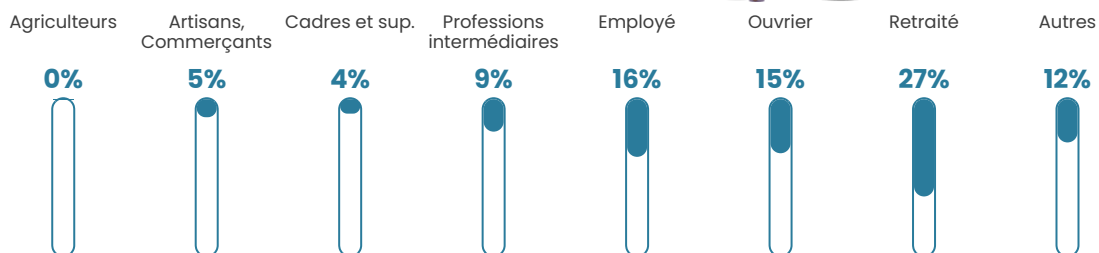

115 h/km²

Revenu moyen

23 180 €/an

Evolution du nombre d'habitants

Sources : Institut national de la statistique et des études économiques (insee) selon Les dernières parutions officielles de 2024 portant sur les années 2020, 2021 et 2022.

Tranche d'âge

Activité professionnelle

Niveau de diplôme

Composition des ménages

Profils électoraux

Premier tour

	Marine LE PEN	32.50 %
	Emmanuel MACRON	22.86 %
	Jean-Luc MÉLENCHON	15.71 %
	Jean LASSALLE	8.21 %
	Éric ZEMMOUR	7.86 %
	Fabien ROUSSEL	3.57 %
	Anne HIDALGO	2.86 %
	Valérie PÉCRESSE	2.86 %
	Nathalie ARTHAUD	1.43 %
	Yannick JADOT	1.07 %
	Nicolas DUPONT-AIGNAN	1.07 %
	Philippe POUTOU	0.00 %