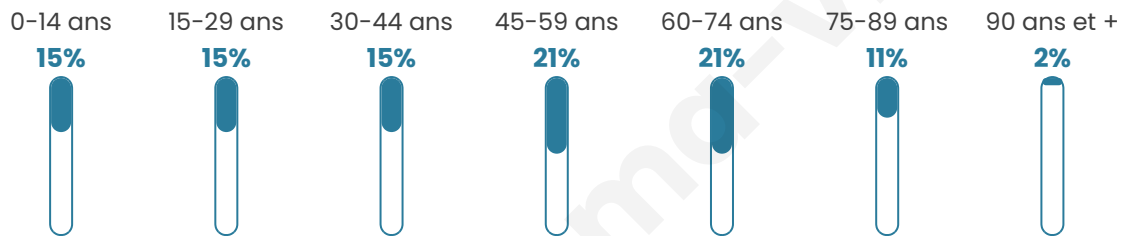

458

Age moyen

46 ans

Pop active

43.7%

Taux chômage

7.1%

Pop densité

115 h/km²

Revenu moyen

23 180 €/an

Evolution du nombre d'habitants

Sources : Institut national de la statistique et des études économiques (insee) selon Les dernières parutions officielles de 2024 portant sur les années 2020, 2021 et 2022.

Tranche d'âge

Activité professionnelle

Niveau de diplôme

Composition des ménages

Profils électoraux

Premier tour

	Marine LE PEN	32.50 %
	Emmanuel MACRON	22.86 %
	Jean-Luc MÉLENCHON	15.71 %
	Jean LASSALLE	8.21 %
	Éric ZEMMOUR	7.86 %
	Fabien ROUSSEL	3.57 %
	Anne HIDALGO	2.86 %
	Valérie PÉCRESSE	2.86 %
	Nathalie ARTHAUD	1.43 %
	Yannick JADOT	1.07 %
	Nicolas DUPONT-AIGNAN	1.07 %
	Philippe POUTOU	0.00 %

359 inscrits

Participation : 79.94%

Votes blancs : 0.00%

Votes nuls : 2.44%

Second tour

	Emmanuel MACRON	42,26 %
	Marine LE PEN	57,74 %

360 inscrits

Participation : 82.78%