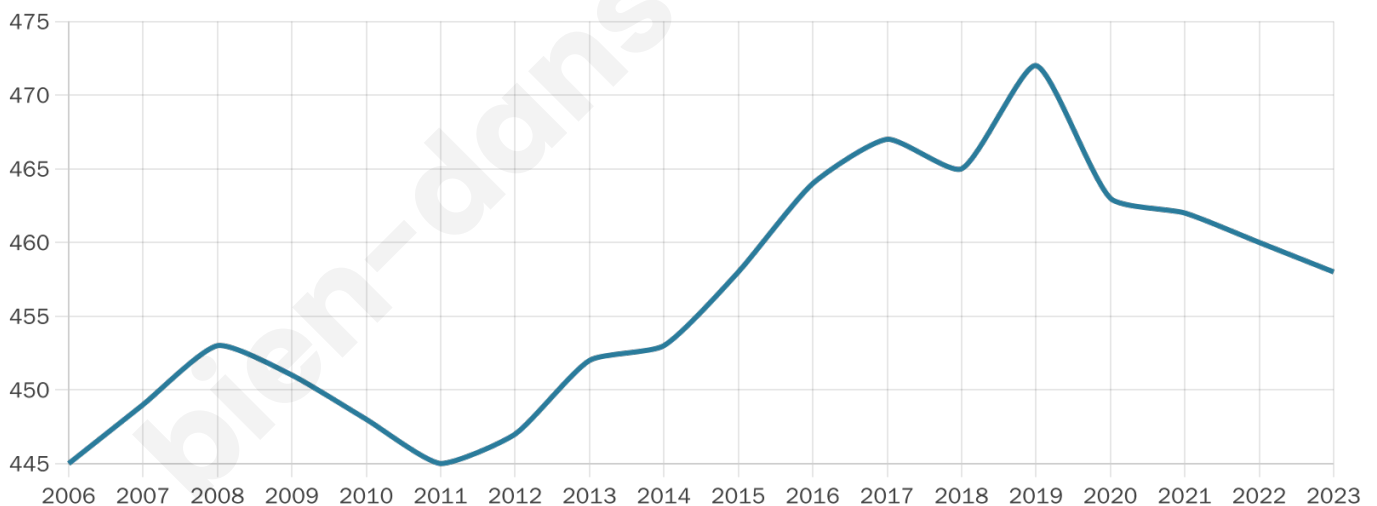

458

Age moyen

46 ans

Pop active

43.7%

Taux chômage

7.1%

Pop densité

115 h/km²

Revenu moyen

23 180 €/an

Evolution du nombre d'habitants

Sources : Institut national de la statistique et des études économiques (insee) selon Les dernières parutions officielles de 2024 portant sur les années 2020, 2021 et 2022.