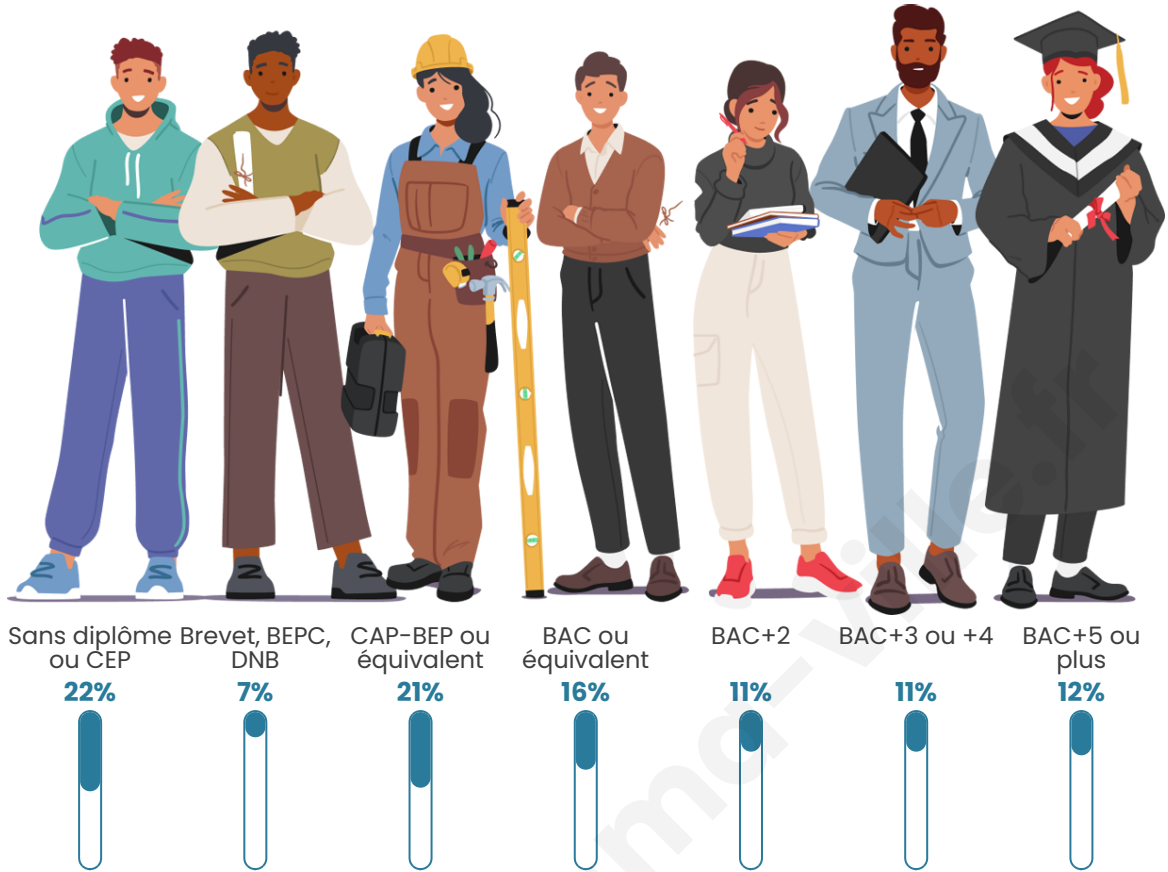

969

Age moyen

53 ans

Pop active

35.9%

Taux chômage

8.2%

Pop densité

Tranche d'âge

Activité professionnelle

Niveau de diplôme

Composition des ménages

Profils électoraux

Premier tour

	Emmanuel MACRON	43.77 %
	Marine LE PEN	14.94 %
	Jean-Luc MÉLENCHON	11.93 %
	Valérie PÉCRESSÉ	9.17 %
	Éric ZEMMOUR	7.86 %
	Yannick JADOT	3.54 %
	Fabien ROUSSEL	2.62 %
	Nicolas DUPONT-AIGNAN	1.97 %
	Jean LASSALLE	1.83 %
	Anne HIDALGO	1.57 %
	Nathalie ARTHAUD	0.52 %
	Philippe POUTOU	0.26 %