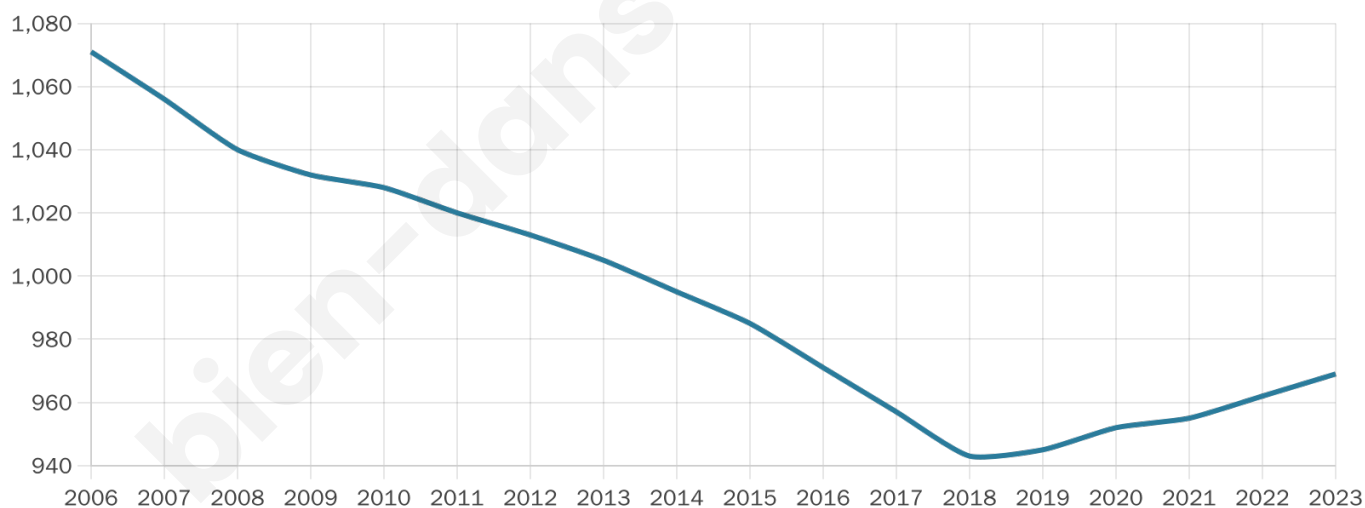

Version web

Ville de Varengueville-sur- Mer

Présenté par

BIEN dans
ma **VILLE** 

Sommaire

Situation géographique	3
Statistiques sur la population	4
Evolution du nombre d'habitants	4
Tranche d'âge	5
0-14 ans	5
15-29 ans	5
30-44 ans	5
45-59 ans	5
60-74 ans	5
75-89 ans	5
90 ans et +	5
Activité professionnelle	5
Agriculteurs	5
Artisans, Commerçants	5
Cadres et sup.	5
Professions intermédiaires	5
Employé	5
Ouvrier	5
Retraité	5
Autres	5
Niveau de diplôme	6
Sans diplôme ou CEP	6
Brevet, BEPC, DNB	6
CAP-BEP ou équivalent	6
BAC ou équivalent	6
BAC+2	6
BAC+3 ou +4	6
BAC+5 ou plus	6
Composition des ménages	6
Couple sans enfant	6
Couple avec enfant(s)	6
Famille monoparentale	6
Colocation / Autre	6
Personnes seules	6
Profils électoraux	7
Premier tour	7
Sécurité	8
Evolution du nombre d'infractions	8
Pour comparer	9
Services à la population	10
Commerce	10
Éducation	10
Villes autour de Varengueville-sur-Mer	11

969

Age moyen

53 ans

Pop active

35.9%

Taux chômage

8.2%

Pop densité

97 h/km²

Revenu moyen

26 970 €/an

Evolution du nombre d'habitants

Sources : Institut national de la statistique et des études économiques (insee) selon Les dernières parutions officielles de 2024 portant sur les années 2020, 2021 et 2022.