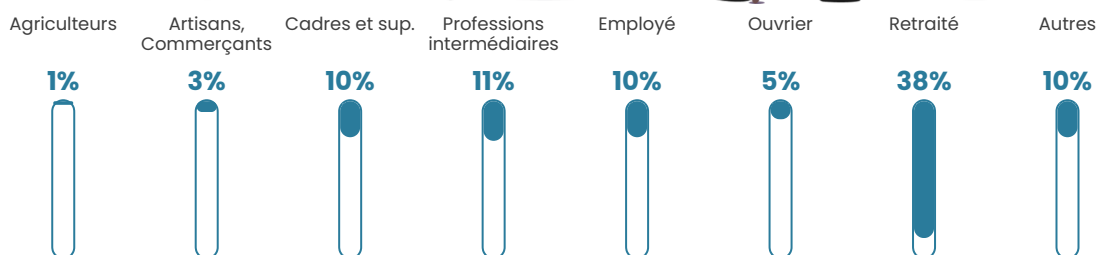

97 h/km²

Revenu moyen

26 970 €/an

Evolution du nombre d'habitants

Sources : Institut national de la statistique et des études économiques (insee) selon Les dernières parutions officielles de 2024 portant sur les années 2020, 2021 et 2022.

Tranche d'âge

Activité professionnelle

Niveau de diplôme

Composition des ménages

Profils électoraux

Premier tour

	Emmanuel MACRON	43.77 %
	Marine LE PEN	14.94 %
	Jean-Luc MÉLENCHON	11.93 %
	Valérie PÉCRESSÉ	9.17 %
	Éric ZEMMOUR	7.86 %
	Yannick JADOT	3.54 %
	Fabien ROUSSEL	2.62 %
	Nicolas DUPONT-AIGNAN	1.97 %
	Jean LASSALLE	1.83 %
	Anne HIDALGO	1.57 %
	Nathalie ARTHAUD	0.52 %
	Philippe POUTOU	0.26 %