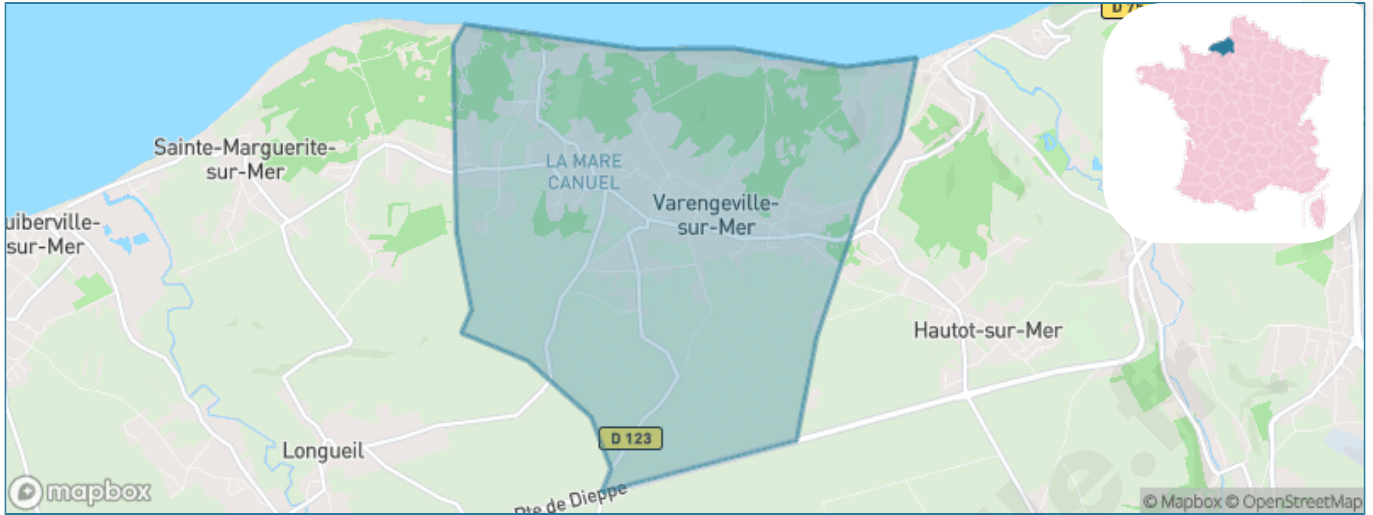

Version web

Ville de Varengueville-sur- Mer

Présenté par

BIEN dans
ma **VILLE** 

Sommaire

Situation géographique	3
Statistiques sur la population	4
Evolution du nombre d'habitants	4
Tranche d'âge	5
0-14 ans	5
15-29 ans	5
30-44 ans	5
45-59 ans	5
60-74 ans	5
75-89 ans	5
90 ans et +	5
Activité professionnelle	5
Agriculteurs	5
Artisans, Commerçants	5
Cadres et sup.	5
Professions intermédiaires	5
Employé	5
Ouvrier	5
Retraité	5
Autres	5
Niveau de diplôme	6
Sans diplôme ou CEP	6
Brevet, BEPC, DNB	6
CAP-BEP ou équivalent	6
BAC ou équivalent	6
BAC+2	6
BAC+3 ou +4	6
BAC+5 ou plus	6
Composition des ménages	6
Couple sans enfant	6
Couple avec enfant(s)	6
Famille monoparentale	6
Colocation / Autre	6
Personnes seules	6
Profils électoraux	7
Premier tour	7
Sécurité	8
Evolution du nombre d'infractions	8
Pour comparer	9
Services à la population	10
Commerce	10
Éducation	10
Villes autour de Varengueville-sur-Mer	11

Situation géographique

i Informations clés

- **Région** : Normandie
- **Département** : Seine-Maritime
- **Code postal** : 76119
- **Superficie** : 10 km²

Statistiques sur la population

Nombre d'habitants