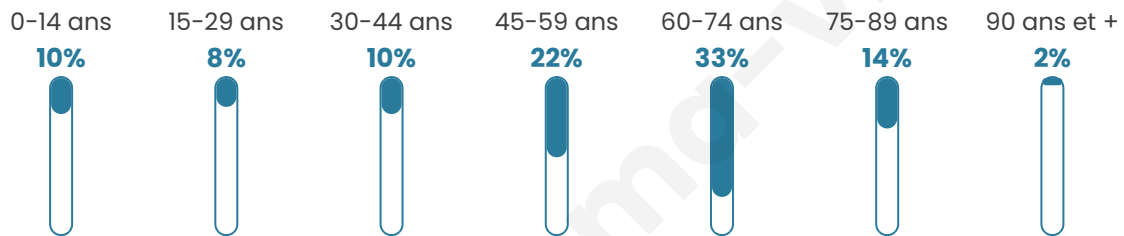

969

Age moyen

53 ans

Pop active

35.9%

Taux chômage

8.2%

Pop densité

97 h/km²

Revenu moyen

26 970 €/an

Evolution du nombre d'habitants

Sources : Institut national de la statistique et des études économiques (insee) selon Les dernières parutions officielles de 2024 portant sur les années 2020, 2021 et 2022.

Tranche d'âge

Activité professionnelle

Niveau de diplôme

Composition des ménages

Profils électoraux

Premier tour

	Emmanuel MACRON	43.77 %
	Marine LE PEN	14.94 %
	Jean-Luc MÉLENCHON	11.93 %
	Valérie PÉCRESSÉ	9.17 %
	Éric ZEMMOUR	7.86 %
	Yannick JADOT	3.54 %
	Fabien ROUSSEL	2.62 %
	Nicolas DUPONT-AIGNAN	1.97 %
	Jean LASSALLE	1.83 %
	Anne HIDALGO	1.57 %
	Nathalie ARTHAUD	0.52 %
	Philippe POUTOU	0.26 %

994 inscrits

Participation : 77.67%

Votes blancs : 1.04%

Votes nuls : 0.13%

Second tour

	Emmanuel MACRON	71,31 %
	Marine LE PEN	28,69 %

992 inscrits

Participation : 81.85%