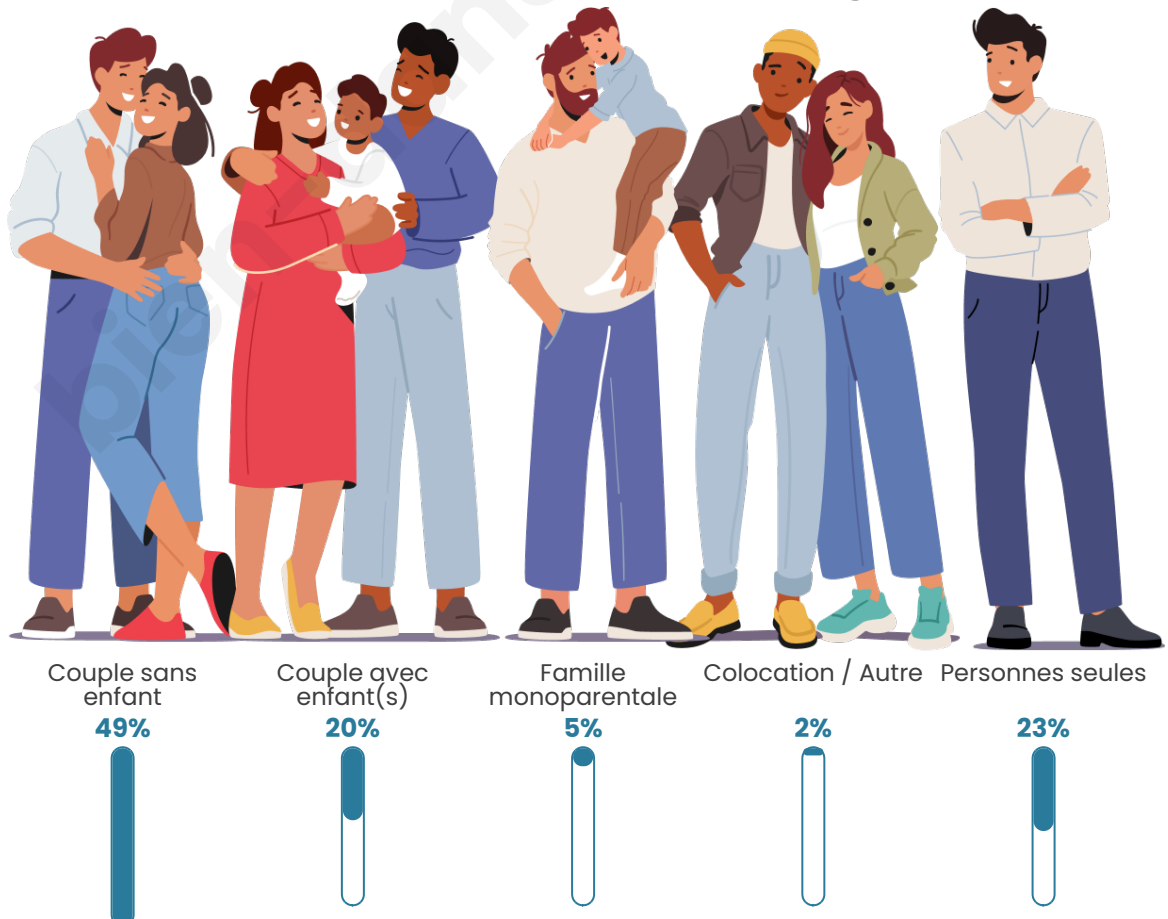

Tranche d'âge

Activité professionnelle

Niveau de diplôme

Composition des ménages

Profils électoraux

Premier tour

	Emmanuel MACRON	43.77 %
	Marine LE PEN	14.94 %
	Jean-Luc MÉLENCHON	11.93 %
	Valérie PÉCRESSÉ	9.17 %
	Éric ZEMMOUR	7.86 %
	Yannick JADOT	3.54 %
	Fabien ROUSSEL	2.62 %
	Nicolas DUPONT-AIGNAN	1.97 %
	Jean LASSALLE	1.83 %
	Anne HIDALGO	1.57 %
	Nathalie ARTHAUD	0.52 %
	Philippe POUTOU	0.26 %