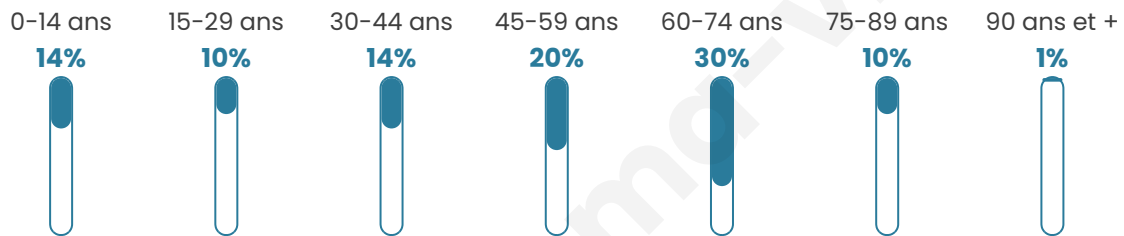

# Statistiques sur la population

Nombre d'habitants

**1 022**

Age moyen

**49 ans**

Pop active

**38.6%**

Taux chômage

**8.7%**

Pop densité

**64 h/km<sup>2</sup>**

Revenu moyen

**25 030 €/an**

## Evolution du nombre d'habitants

Sources : Institut national de la statistique et des études économiques (insee) selon Les dernières parutions officielles de 2024 portant sur les années 2020, 2021 et 2022.

## Tranche d'âge