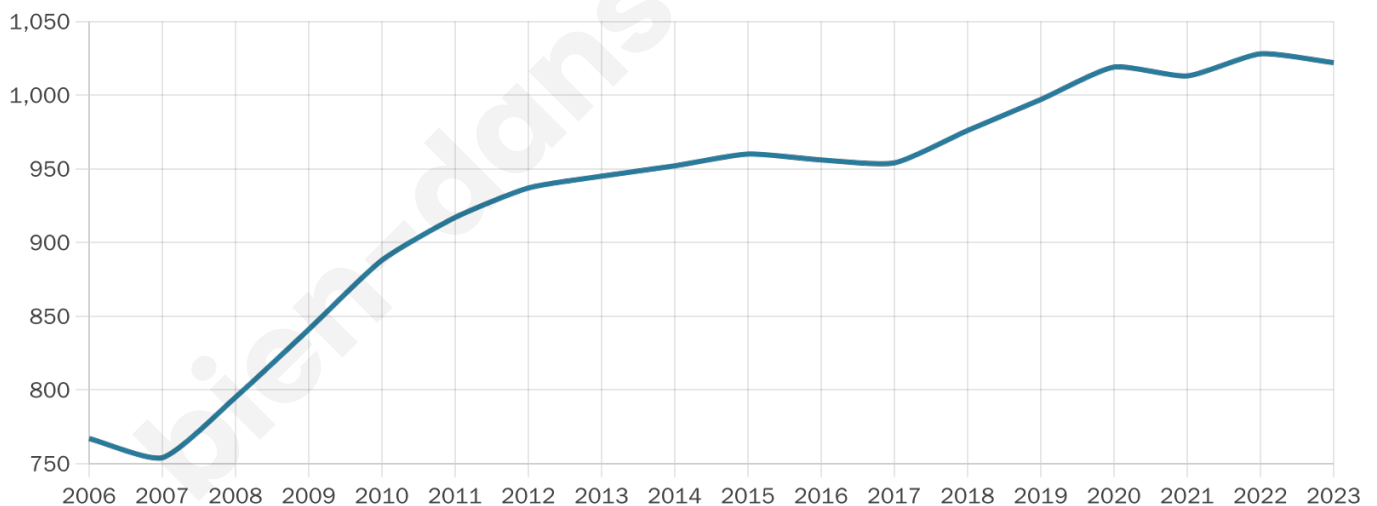

# Statistiques sur la population

Nombre d'habitants

**1 022**

Age moyen

**49 ans**

Pop active

**38.6%**

Taux chômage

**8.7%**

Pop densité

**64 h/km<sup>2</sup>**

Revenu moyen

**25 030 €/an**

## Evolution du nombre d'habitants

Sources : Institut national de la statistique et des études économiques (insee) selon Les dernières parutions officielles de 2024 portant sur les années 2020, 2021 et 2022.