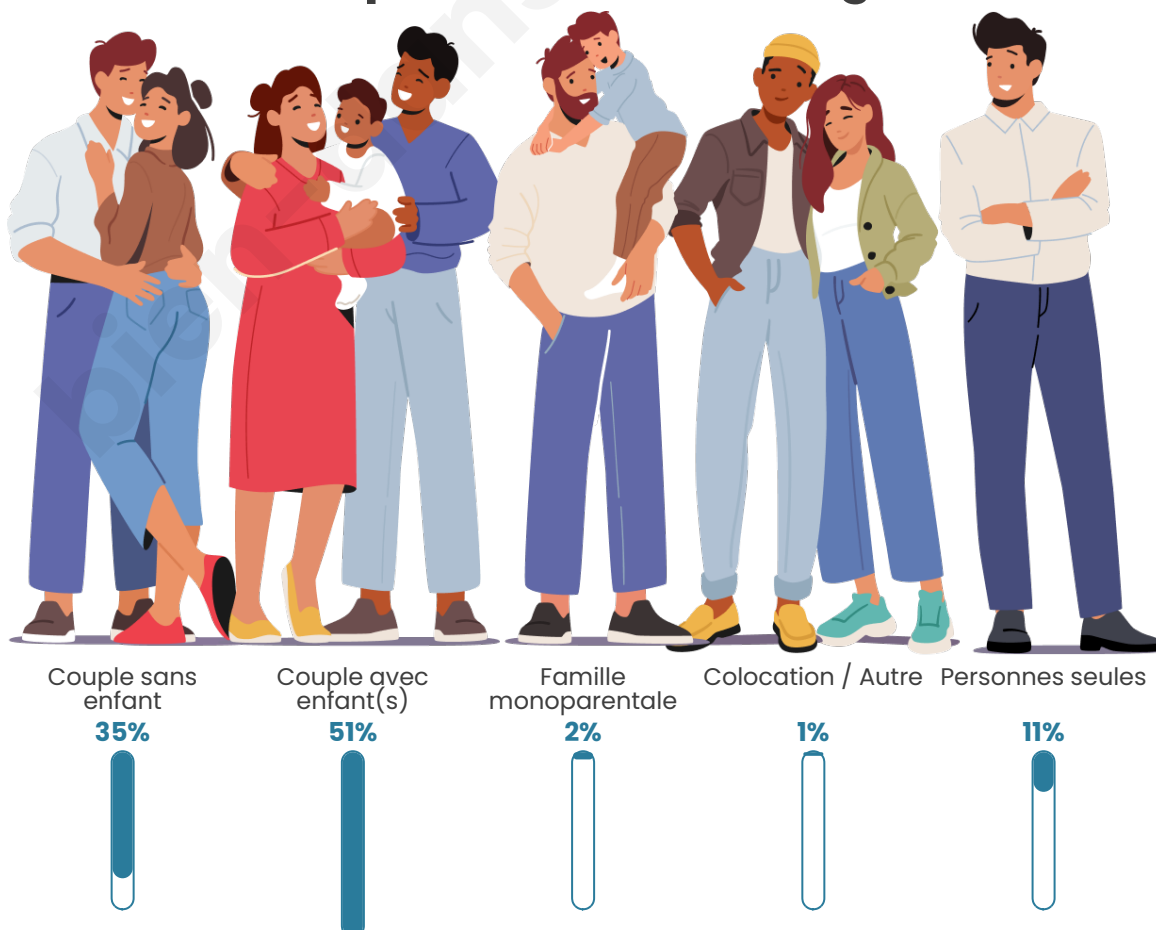

Tranche d'âge

Activité professionnelle

Niveau de diplôme

Composition des ménages

Profils électoraux

Premier tour

	Marine LE PEN	31.51 %
	Emmanuel MACRON	28.67 %
	Jean-Luc MÉLENCHON	13.79 %
	Éric ZEMMOUR	7.00 %
	Valérie PÉCRESSE	3.72 %
	Jean LASSALLE	3.50 %
	Nicolas DUPONT-AIGNAN	3.50 %
	Yannick JADOT	2.84 %
	Fabien ROUSSEL	2.19 %
	Anne HIDALGO	1.75 %
	Philippe POUTOU	1.09 %
	Nathalie ARTHAUD	0.44 %