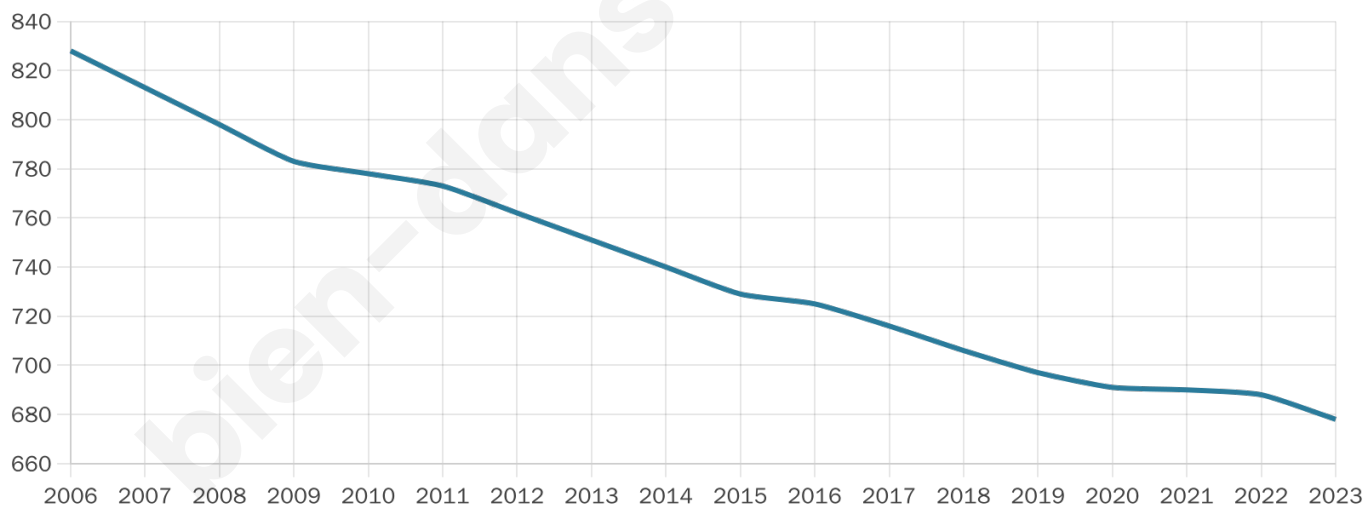

Statistiques sur la population

Nombre d'habitants

678

Age moyen

42 ans

Pop active

51.8%

Taux chômage

3.8%

Pop densité

75 h/km²

Revenu moyen

26 920 €/an

Evolution du nombre d'habitants

Sources : Institut national de la statistique et des études économiques (insee) selon Les dernières parutions officielles de 2024 portant sur les années 2020, 2021 et 2022.

Tranche d'âge

Activité professionnelle

Niveau de diplôme

Composition des ménages

Profils électoraux

Premier tour

	Marine LE PEN	31.51 %
	Emmanuel MACRON	28.67 %
	Jean-Luc MÉLENCHON	13.79 %
	Éric ZEMMOUR	7.00 %
	Valérie PÉCRESSE	3.72 %
	Jean LASSALLE	3.50 %
	Nicolas DUPONT-AIGNAN	3.50 %
	Yannick JADOT	2.84 %
	Fabien ROUSSEL	2.19 %
	Anne HIDALGO	1.75 %
	Philippe POUTOU	1.09 %
	Nathalie ARTHAUD	0.44 %