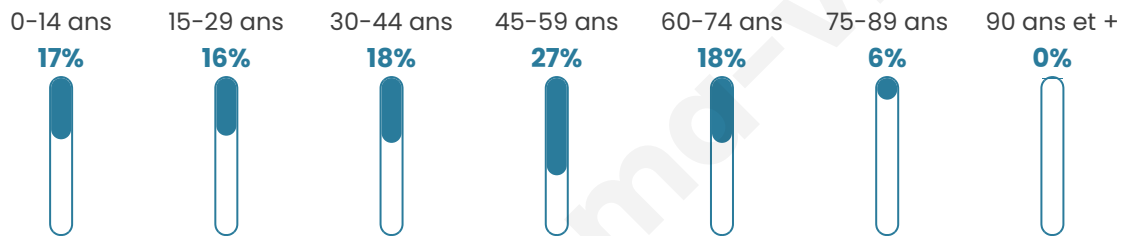

Statistiques sur la population

Nombre d'habitants

678

Age moyen

42 ans

Pop active

51.8%

Taux chômage

3.8%

Pop densité

75 h/km²

Revenu moyen

26 920 €/an

Evolution du nombre d'habitants

Sources : Institut national de la statistique et des études économiques (insee) selon Les dernières parutions officielles de 2024 portant sur les années 2020, 2021 et 2022.

Tranche d'âge

Activité professionnelle

Niveau de diplôme

Composition des ménages

Profils électoraux

Premier tour

	Marine LE PEN	31.51 %
	Emmanuel MACRON	28.67 %
	Jean-Luc MÉLENCHON	13.79 %
	Éric ZEMMOUR	7.00 %
	Valérie PÉCRESSE	3.72 %
	Jean LASSALLE	3.50 %
	Nicolas DUPONT-AIGNAN	3.50 %
	Yannick JADOT	2.84 %
	Fabien ROUSSEL	2.19 %
	Anne HIDALGO	1.75 %
	Philippe POUTOU	1.09 %
	Nathalie ARTHAUD	0.44 %