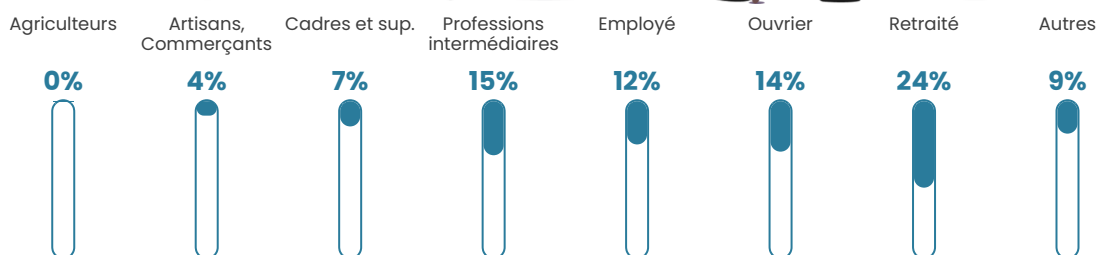

3.8%

Pop densité

75 h/km²

Revenu moyen

26 920 €/an

Evolution du nombre d'habitants

Sources : Institut national de la statistique et des études économiques (insee) selon Les dernières parutions officielles de 2024 portant sur les années 2020, 2021 et 2022.

Tranche d'âge

Activité professionnelle

Niveau de diplôme

Composition des ménages

Profils électoraux

Premier tour

	Marine LE PEN	31.51 %
	Emmanuel MACRON	28.67 %
	Jean-Luc MÉLENCHON	13.79 %
	Éric ZEMMOUR	7.00 %
	Valérie PÉCRESSE	3.72 %
	Jean LASSALLE	3.50 %
	Nicolas DUPONT-AIGNAN	3.50 %
	Yannick JADOT	2.84 %
	Fabien ROUSSEL	2.19 %
	Anne HIDALGO	1.75 %
	Philippe POUTOU	1.09 %
	Nathalie ARTHAUD	0.44 %