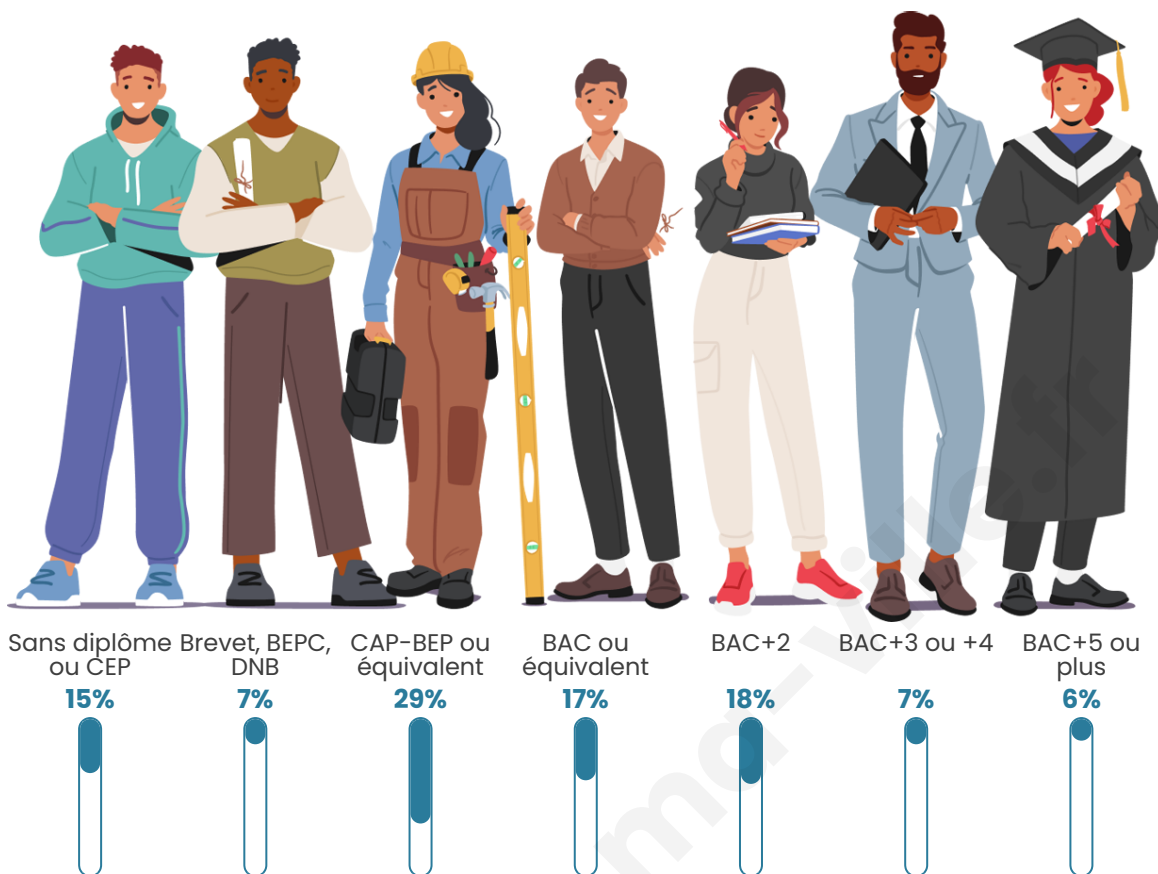

Statistiques sur la population

Nombre d'habitants

678

Age moyen

42 ans

Pop active

51.8%

Taux chômage

3.8%

Pop densité

75 h/km²

Revenu moyen

26 920 €/an

Evolution du nombre d'habitants

Sources : Institut national de la statistique et des études économiques (insee) selon Les dernières parutions officielles de 2024 portant sur les années 2020, 2021 et 2022.

Tranche d'âge

Activité professionnelle

Niveau de diplôme

Composition des ménages

Profils électoraux

Premier tour

	Marine LE PEN	31.51 %
	Emmanuel MACRON	28.67 %
	Jean-Luc MÉLENCHON	13.79 %
	Éric ZEMMOUR	7.00 %
	Valérie PÉCRESSE	3.72 %
	Jean LASSALLE	3.50 %
	Nicolas DUPONT-AIGNAN	3.50 %
	Yannick JADOT	2.84 %
	Fabien ROUSSEL	2.19 %
	Anne HIDALGO	1.75 %
	Philippe POUTOU	1.09 %
	Nathalie ARTHAUD	0.44 %