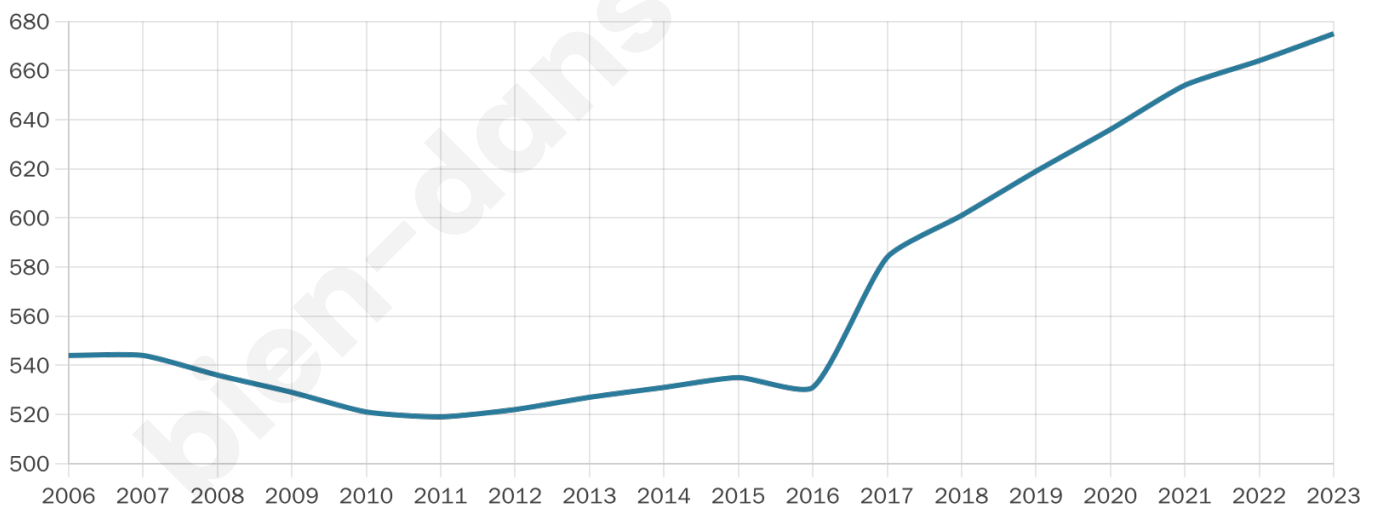

# Statistiques sur la population

Nombre d'habitants

**675**

Age moyen

**40 ans**

Pop active

**50.1%**

Taux chômage

**5.8%**

Pop densité

**84 h/km<sup>2</sup>**

Revenu moyen

**23 800 €/an**

## Evolution du nombre d'habitants

Sources : Institut national de la statistique et des études économiques (insee) selon Les dernières parutions officielles de 2024 portant sur les années 2020, 2021 et 2022.