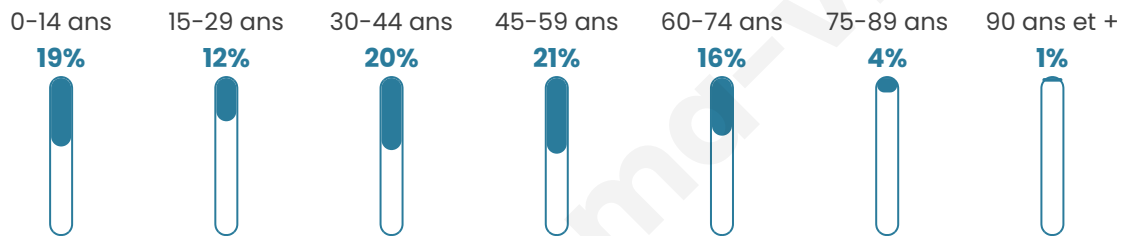

# Statistiques sur la population

Nombre d'habitants

**675**

Age moyen

**40 ans**

Pop active

**50.1%**

Taux chômage

**5.8%**

Pop densité

**84 h/km<sup>2</sup>**

Revenu moyen

**23 800 €/an**

## Evolution du nombre d'habitants

Sources : Institut national de la statistique et des études économiques (insee) selon Les dernières parutions officielles de 2024 portant sur les années 2020, 2021 et 2022.

## Tranche d'âge