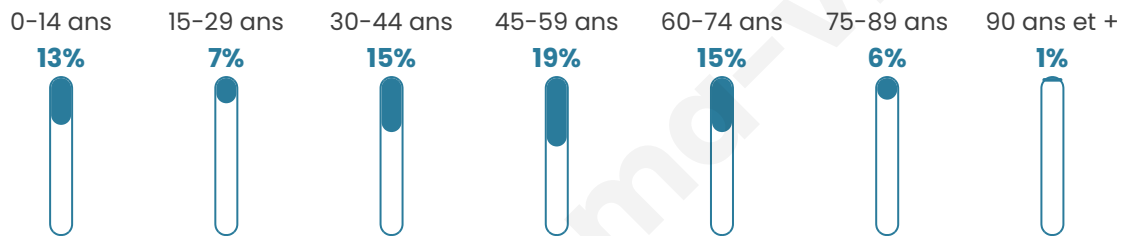

Version web

Ville de Vaour

Présenté par

BIEN dans
ma **VILLE** 

Sommaire

Situation géographique	3
Statistiques sur la population	4
Evolution du nombre d'habitants	4
Tranche d'âge	5
0-14 ans	5
15-29 ans	5
30-44 ans	5
45-59 ans	5
60-74 ans	5
75-89 ans	5
90 ans et +	5
Activité professionnelle	5
Agriculteurs	5
Artisans, Commerçants	5
Cadres et sup.	5
Professions intermédiaires	5
Employé	5
Ouvrier	5
Retraité	5
Autres	5
Niveau de diplôme	6
Sans diplôme ou CEP	6
Brevet, BEPC, DNB	6
CAP-BEP ou équivalent	6
BAC ou équivalent	6
BAC+2	6
BAC+3 ou +4	6
BAC+5 ou plus	6
Composition des ménages	6
Couple sans enfant	6
Couple avec enfant(s)	6
Famille monoparentale	6
Colocation / Autre	6
Personnes seules	6
Profils électoraux	7
Premier tour	7
Sécurité	8
Evolution du nombre d'infractions	8
Pour comparer	9
Services à la population	10
Commerce	10
Éducation	10
Villes autour de Vaour	11

44 ans

Pop active

44.8%

Taux chômage

14.8%

Pop densité

28 h/km²

Revenu moyen

16 800 €/an

Evolution du nombre d'habitants

Sources : Institut national de la statistique et des études économiques (insee) selon Les dernières parutions officielles de 2024 portant sur les années 2020, 2021 et 2022.

Tranche d'âge

Activité professionnelle

Niveau de diplôme

Composition des ménages

Profils électoraux

Premier tour

	Jean-Luc MÉLENCHON	55.13 %
	Emmanuel MACRON	12.17 %
	Marine LE PEN	11.41 %
	Jean LASSALLE	5.32 %
	Nicolas DUPONT- AIGNAN	4.18 %
	Yannick JADOT	2.66 %
	Philippe POUTOU	2.28 %
	Fabien ROUSSEL	1.90 %
	Valérie PÉCRESSÉ	1.90 %
	Anne HIDALGO	1.52 %
	Éric ZEMMOUR	1.14 %
	Nathalie ARTHAUD	0.38 %