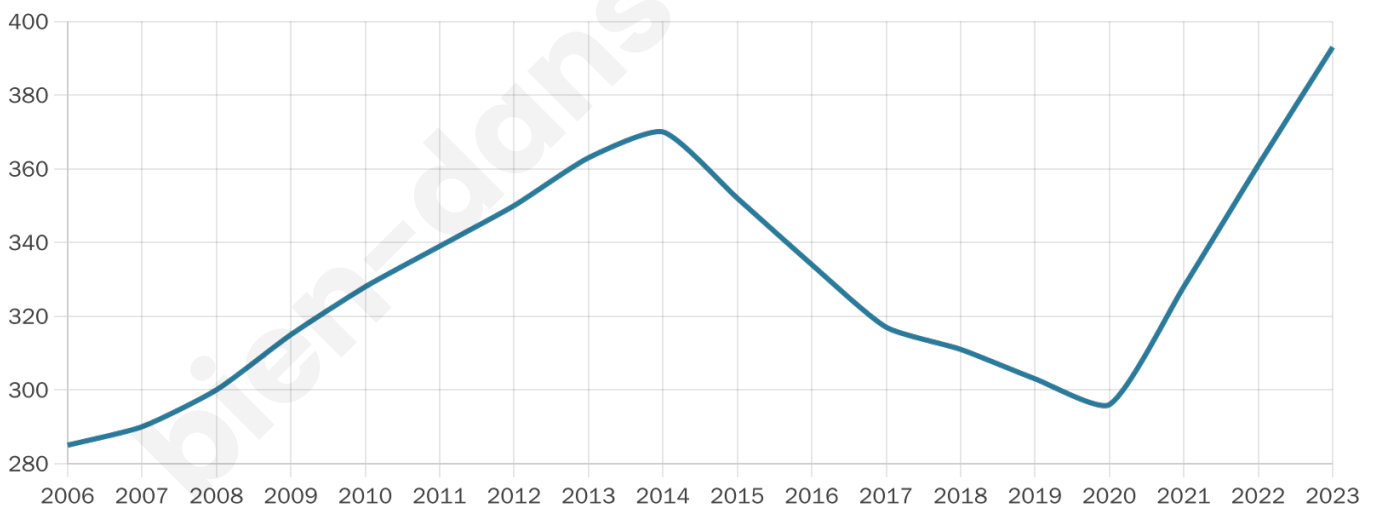

Version web

Ville de Vaour

Présenté par

BIEN dans
ma **VILLE** 

Sommaire

Situation géographique	3
Statistiques sur la population	4
Evolution du nombre d'habitants	4
Tranche d'âge	5
0-14 ans	5
15-29 ans	5
30-44 ans	5
45-59 ans	5
60-74 ans	5
75-89 ans	5
90 ans et +	5
Activité professionnelle	5
Agriculteurs	5
Artisans, Commerçants	5
Cadres et sup.	5
Professions intermédiaires	5
Employé	5
Ouvrier	5
Retraité	5
Autres	5
Niveau de diplôme	6
Sans diplôme ou CEP	6
Brevet, BEPC, DNB	6
CAP-BEP ou équivalent	6
BAC ou équivalent	6
BAC+2	6
BAC+3 ou +4	6
BAC+5 ou plus	6
Composition des ménages	6
Couple sans enfant	6
Couple avec enfant(s)	6
Famille monoparentale	6
Colocation / Autre	6
Personnes seules	6
Profils électoraux	7
Premier tour	7
Sécurité	8
Evolution du nombre d'infractions	8
Pour comparer	9
Services à la population	10
Commerce	10
Éducation	10
Villes autour de Vaour	11

44 ans

Pop active

44.8%

Taux chômage

14.8%

Pop densité

28 h/km²

Revenu moyen

16 800 €/an

Evolution du nombre d'habitants

Sources : Institut national de la statistique et des études économiques (insee) selon Les dernières parutions officielles de 2024 portant sur les années 2020, 2021 et 2022.