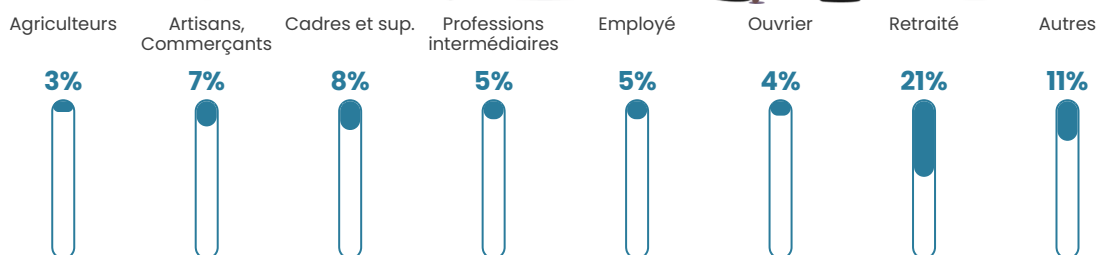

44 ans

Pop active

44.8%

Taux chômage

14.8%

Pop densité

28 h/km²

Revenu moyen

16 800 €/an

Evolution du nombre d'habitants

Sources : Institut national de la statistique et des études économiques (insee) selon Les dernières parutions officielles de 2024 portant sur les années 2020, 2021 et 2022.

Tranche d'âge

Activité professionnelle

Niveau de diplôme

Composition des ménages

Profils électoraux

Premier tour

	Jean-Luc MÉLENCHON	55.13 %
	Emmanuel MACRON	12.17 %
	Marine LE PEN	11.41 %
	Jean LASSALLE	5.32 %
	Nicolas DUPONT- AIGNAN	4.18 %
	Yannick JADOT	2.66 %
	Philippe POUTOU	2.28 %
	Fabien ROUSSEL	1.90 %
	Valérie PÉCRESSÉ	1.90 %
	Anne HIDALGO	1.52 %
	Éric ZEMMOUR	1.14 %
	Nathalie ARTHAUD	0.38 %