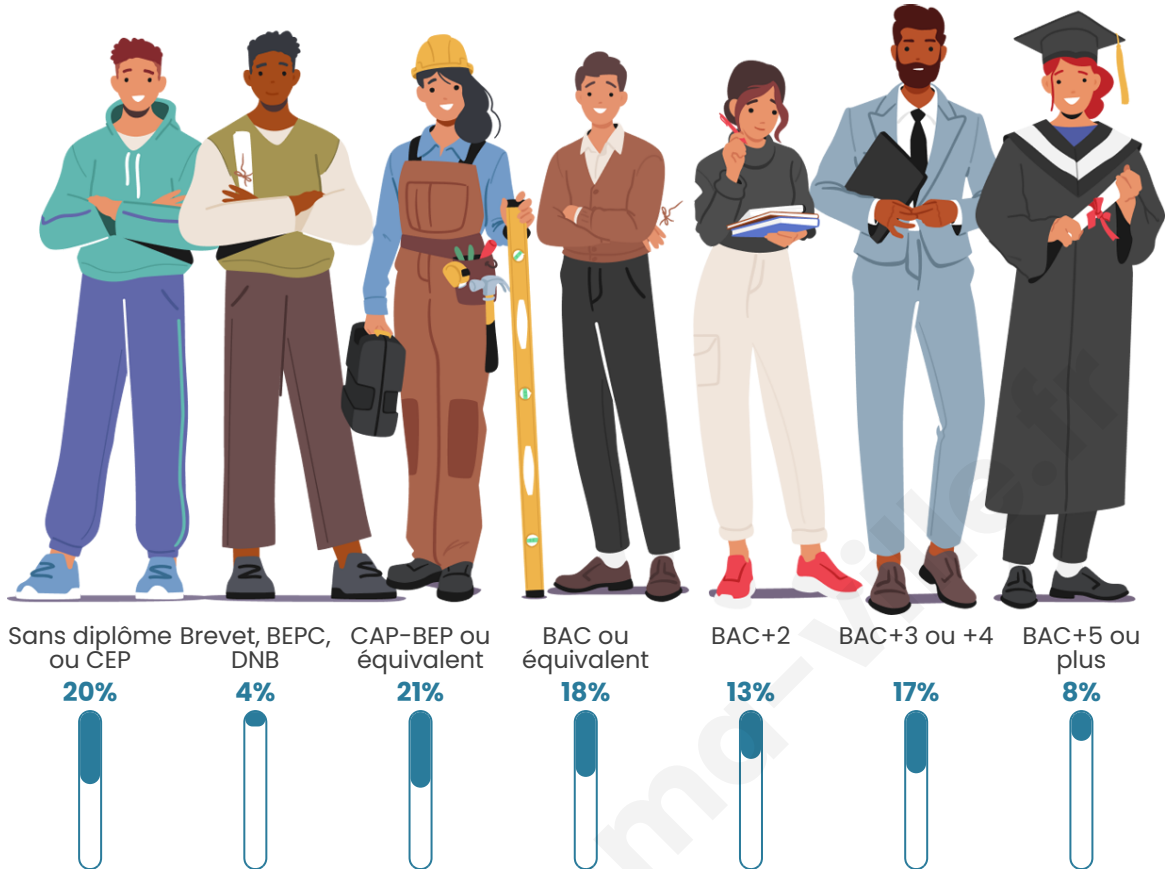

44 ans

Pop active

44.8%

Taux chômage

14.8%

Pop densité

28 h/km²

Revenu moyen

Tranche d'âge

Activité professionnelle

Niveau de diplôme

Composition des ménages

Profils électoraux

Premier tour

	Jean-Luc MÉLENCHON	55.13 %
	Emmanuel MACRON	12.17 %
	Marine LE PEN	11.41 %
	Jean LASSALLE	5.32 %
	Nicolas DUPONT- AIGNAN	4.18 %
	Yannick JADOT	2.66 %
	Philippe POUTOU	2.28 %
	Fabien ROUSSEL	1.90 %
	Valérie PÉCRESSÉ	1.90 %
	Anne HIDALGO	1.52 %
	Éric ZEMMOUR	1.14 %
	Nathalie ARTHAUD	0.38 %