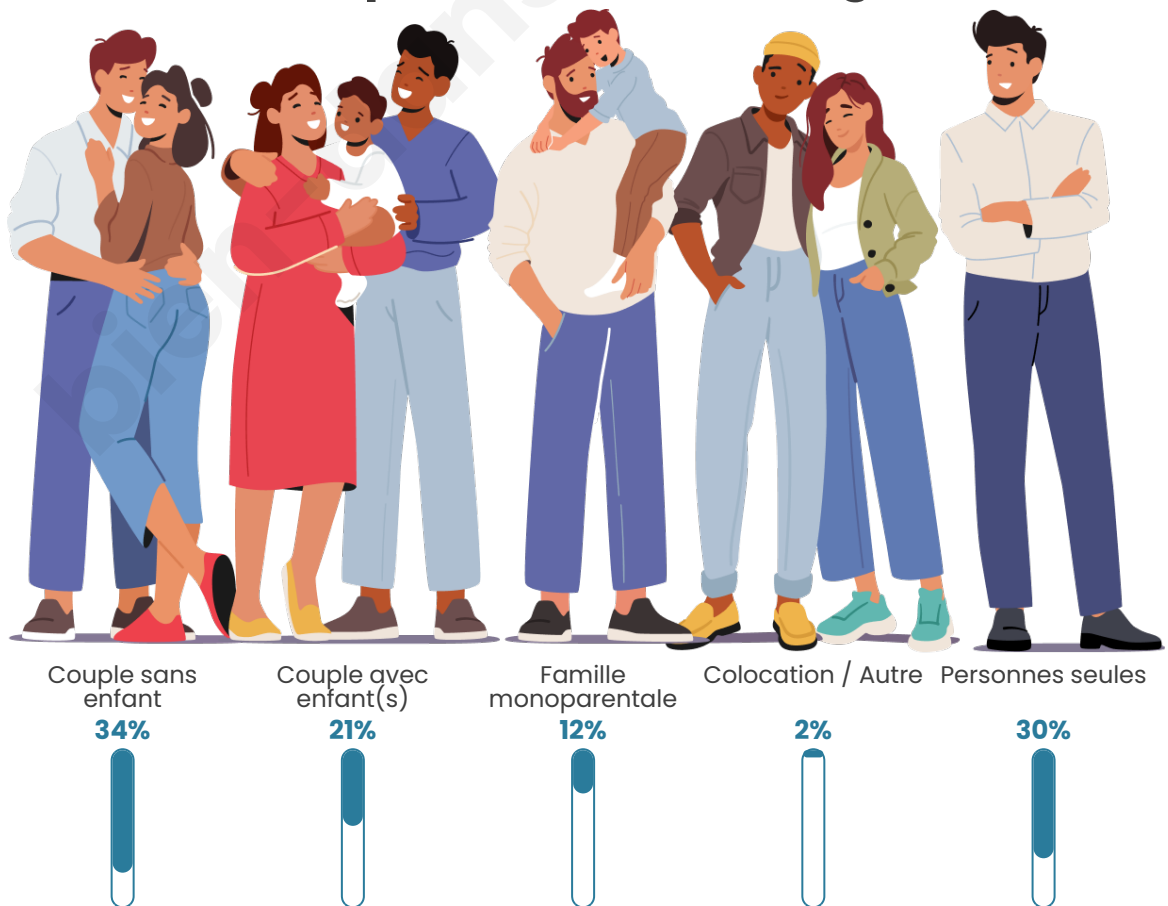

Tranche d'âge

Activité professionnelle

Niveau de diplôme

Composition des ménages

Profils électoraux

Premier tour

	Jean-Luc MÉLENCHON	55.13 %
	Emmanuel MACRON	12.17 %
	Marine LE PEN	11.41 %
	Jean LASSALLE	5.32 %
	Nicolas DUPONT- AIGNAN	4.18 %
	Yannick JADOT	2.66 %
	Philippe POUTOU	2.28 %
	Fabien ROUSSEL	1.90 %
	Valérie PÉCRESSÉ	1.90 %
	Anne HIDALGO	1.52 %
	Éric ZEMMOUR	1.14 %
	Nathalie ARTHAUD	0.38 %