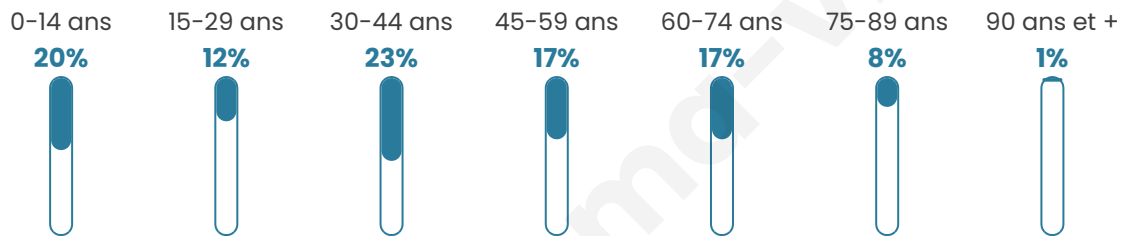

Nombre d'habitants

351

Age moyen

41 ans

Pop active

48.1%

Taux chômage

5.9%

Pop densité

70 h/km²

Revenu moyen

31 860 €/an

Evolution du nombre d'habitants

Sources : Institut national de la statistique et des études économiques (insee) selon Les dernières parutions officielles de 2024 portant sur les années 2020, 2021 et 2022.

Tranche d'âge

Activité professionnelle

Niveau de diplôme

Composition des ménages

Profils électoraux

Premier tour

	Marine LE PEN	31.87 %
	Jean-Luc MÉLENCHON	20.88 %
	Emmanuel MACRON	19.23 %
	Éric ZEMMOUR	10.44 %
	Jean LASSALLE	4.95 %
	Yannick JADOT	4.40 %
	Valérie PÉCRESSE	2.75 %
	Fabien ROUSSEL	1.65 %
	Nicolas DUPONT-AIGNAN	1.65 %
	Nathalie ARTHAUD	1.10 %
	Anne HIDALGO	1.10 %
	Philippe POUTOU	0.00 %

258 inscrits

Participation : 71.71%

Votes blancs : 1.62%

Votes nuls : 0.00%

Second tour

	Emmanuel MACRON	45,98 %
	Marine LE PEN	54,02 %

258 inscrits

Participation : 70.93%