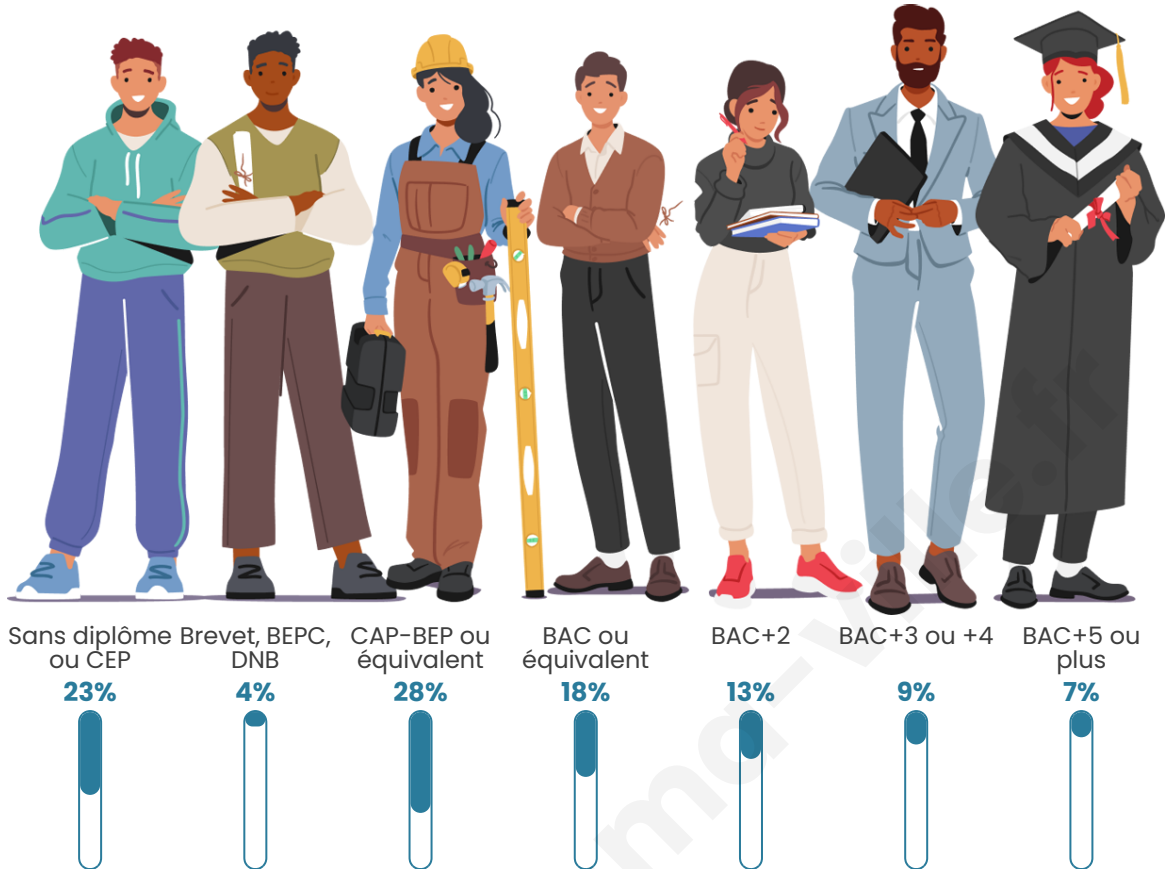

Nombre d'habitants

351

Age moyen

41 ans

Pop active

48.1%

Taux chômage

5.9%

Pop densité

70 h/km²

Revenu moyen

31 860 €/an

Evolution du nombre d'habitants

Sources : Institut national de la statistique et des études économiques (insee) selon Les dernières parutions officielles de 2024 portant sur les années 2020, 2021 et 2022.

Tranche d'âge

Activité professionnelle

Niveau de diplôme

Composition des ménages

Profils électoraux

Premier tour

	Marine LE PEN	31.87 %
	Jean-Luc MÉLENCHON	20.88 %
	Emmanuel MACRON	19.23 %
	Éric ZEMMOUR	10.44 %
	Jean LASSALLE	4.95 %
	Yannick JADOT	4.40 %
	Valérie PÉCRESSE	2.75 %
	Fabien ROUSSEL	1.65 %
	Nicolas DUPONT-AIGNAN	1.65 %
	Nathalie ARTHAUD	1.10 %
	Anne HIDALGO	1.10 %
	Philippe POUTOU	0.00 %