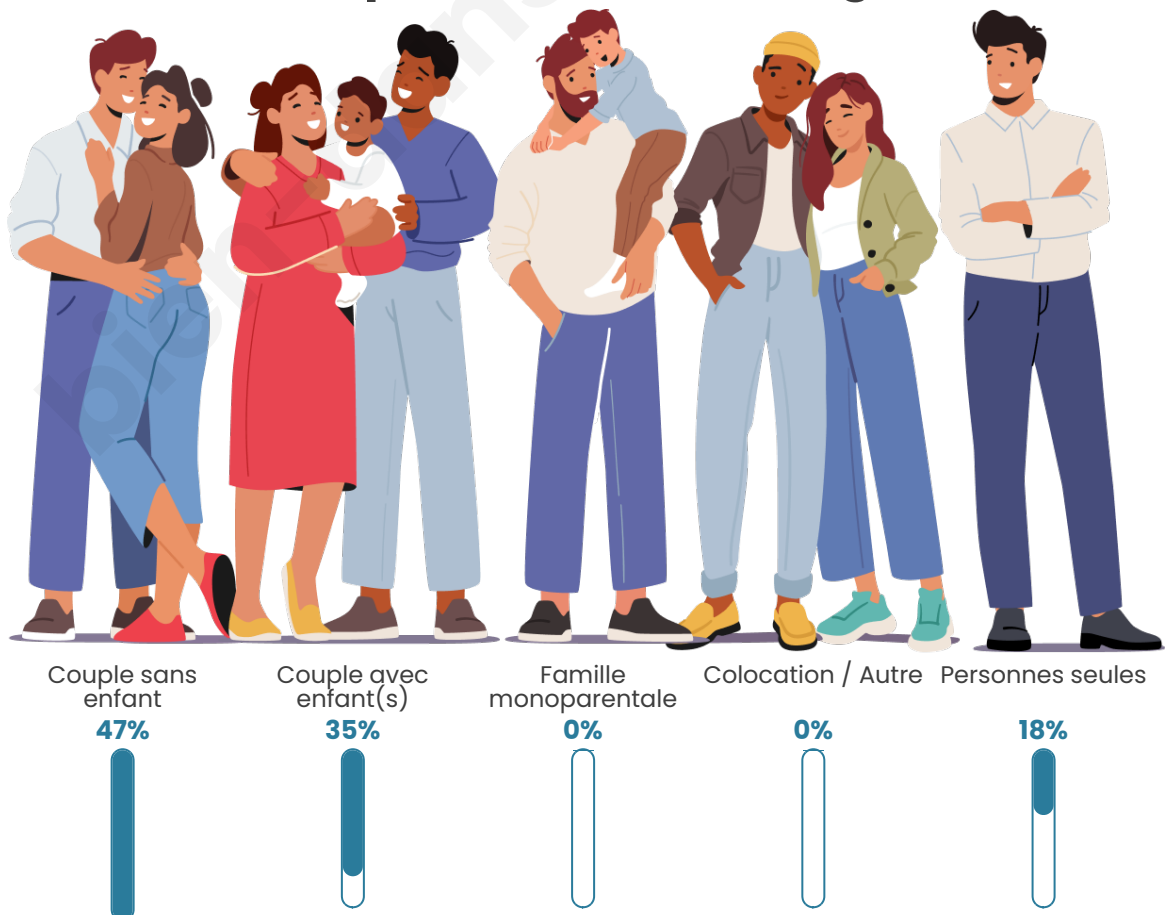

Tranche d'âge

Activité professionnelle

Niveau de diplôme

Composition des ménages

Profils électoraux

Premier tour

	Marine LE PEN	31.87 %
	Jean-Luc MÉLENCHON	20.88 %
	Emmanuel MACRON	19.23 %
	Éric ZEMMOUR	10.44 %
	Jean LASSALLE	4.95 %
	Yannick JADOT	4.40 %
	Valérie PÉCRESSE	2.75 %
	Fabien ROUSSEL	1.65 %
	Nicolas DUPONT-AIGNAN	1.65 %
	Nathalie ARTHAUD	1.10 %
	Anne HIDALGO	1.10 %
	Philippe POUTOU	0.00 %