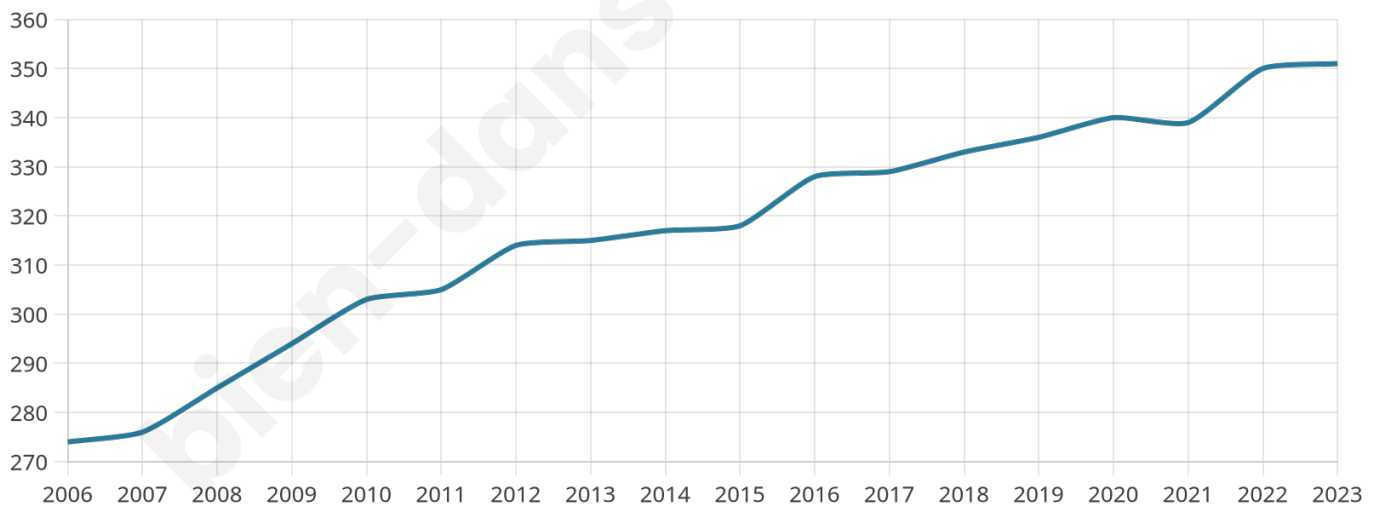

Nombre d'habitants

351

Age moyen

41 ans

Pop active

48.1%

Taux chômage

5.9%

Pop densité

70 h/km²

Revenu moyen

31 860 €/an

Evolution du nombre d'habitants

Sources : Institut national de la statistique et des études économiques (insee) selon Les dernières parutions officielles de 2024 portant sur les années 2020, 2021 et 2022.

Tranche d'âge

Activité professionnelle

Niveau de diplôme

Composition des ménages

Profils électoraux

Premier tour

	Marine LE PEN	31.87 %
	Jean-Luc MÉLENCHON	20.88 %
	Emmanuel MACRON	19.23 %
	Éric ZEMMOUR	10.44 %
	Jean LASSALLE	4.95 %
	Yannick JADOT	4.40 %
	Valérie PÉCRESSE	2.75 %
	Fabien ROUSSEL	1.65 %
	Nicolas DUPONT-AIGNAN	1.65 %
	Nathalie ARTHAUD	1.10 %
	Anne HIDALGO	1.10 %
	Philippe POUTOU	0.00 %