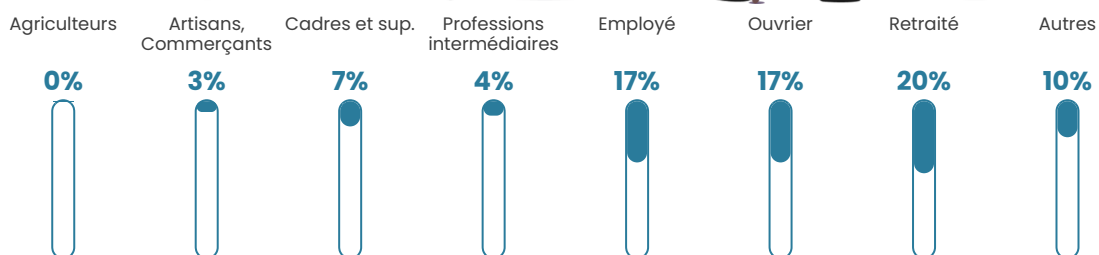

Pop densité

70 h/km²

Revenu moyen

31 860 €/an

Evolution du nombre d'habitants

Sources : Institut national de la statistique et des études économiques (insee) selon Les dernières parutions officielles de 2024 portant sur les années 2020, 2021 et 2022.

Tranche d'âge

Activité professionnelle

Niveau de diplôme

Composition des ménages

Profils électoraux

Premier tour

	Marine LE PEN	31.87 %
	Jean-Luc MÉLENCHON	20.88 %
	Emmanuel MACRON	19.23 %
	Éric ZEMMOUR	10.44 %
	Jean LASSALLE	4.95 %
	Yannick JADOT	4.40 %
	Valérie PÉCRESSE	2.75 %
	Fabien ROUSSEL	1.65 %
	Nicolas DUPONT-AIGNAN	1.65 %
	Nathalie ARTHAUD	1.10 %
	Anne HIDALGO	1.10 %
	Philippe POUTOU	0.00 %