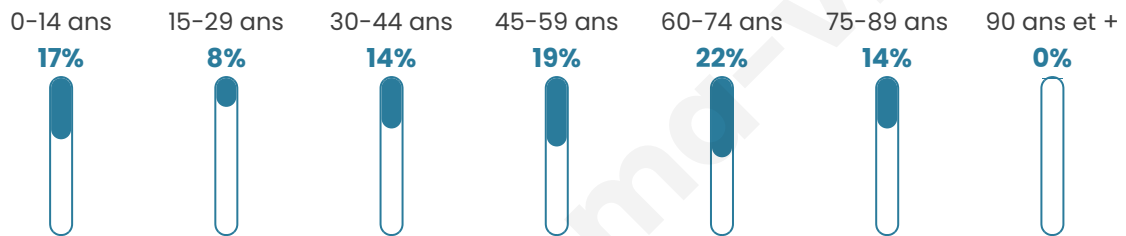

# Statistiques sur la population

Nombre d'habitants

**243**

Age moyen

**47 ans**

Pop active

**37.9%**

Taux chômage

**7.9%**

Pop densité

**15 h/km<sup>2</sup>**

Revenu moyen

**18 880 €/an**

## Evolution du nombre d'habitants

Sources : Institut national de la statistique et des études économiques (insee) selon Les dernières parutions officielles de 2024 portant sur les années 2020, 2021 et 2022.

## Tranche d'âge