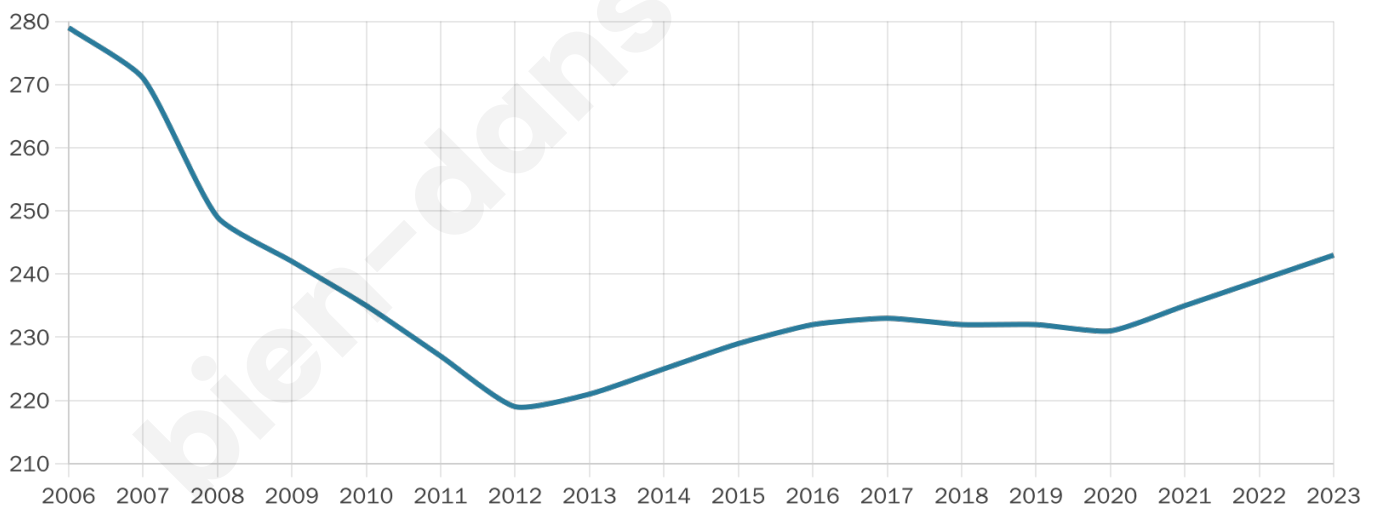

# Statistiques sur la population

Nombre d'habitants

**243**

Age moyen

**47 ans**

Pop active

**37.9%**

Taux chômage

**7.9%**

Pop densité

**15 h/km<sup>2</sup>**

Revenu moyen

**18 880 €/an**

## Evolution du nombre d'habitants

Sources : Institut national de la statistique et des études économiques (insee) selon Les dernières parutions officielles de 2024 portant sur les années 2020, 2021 et 2022.