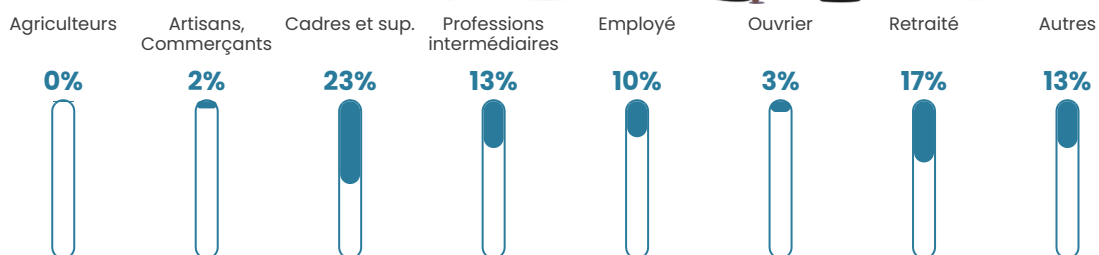

Pop densité

28 622 h/km²

Revenu moyen

30 770 €/an

Evolution du nombre d'habitants

Sources : Institut national de la statistique et des études économiques (insee) selon Les dernières parutions officielles de 2024 portant sur les années 2020, 2021 et 2022.

Tranche d'âge

Activité professionnelle

Niveau de diplôme

Composition des ménages

Profils électoraux

Premier tour

	Emmanuel MACRON	35.62 %
	Jean-Luc MÉLENCHON	27.05 %
	Yannick JADOT	7.78 %
	Marine LE PEN	7.40 %
	Valérie PÉCRESE	7.30 %
	Éric ZEMMOUR	6.56 %
	Fabien ROUSSEL	2.15 %
	Anne HIDALGO	1.99 %
	Jean LASSALLE	1.73 %
	Nicolas DUPONT-AIGNAN	1.38 %
	Philippe POUTOU	0.71 %
	Nathalie ARTHAUD	0.32 %