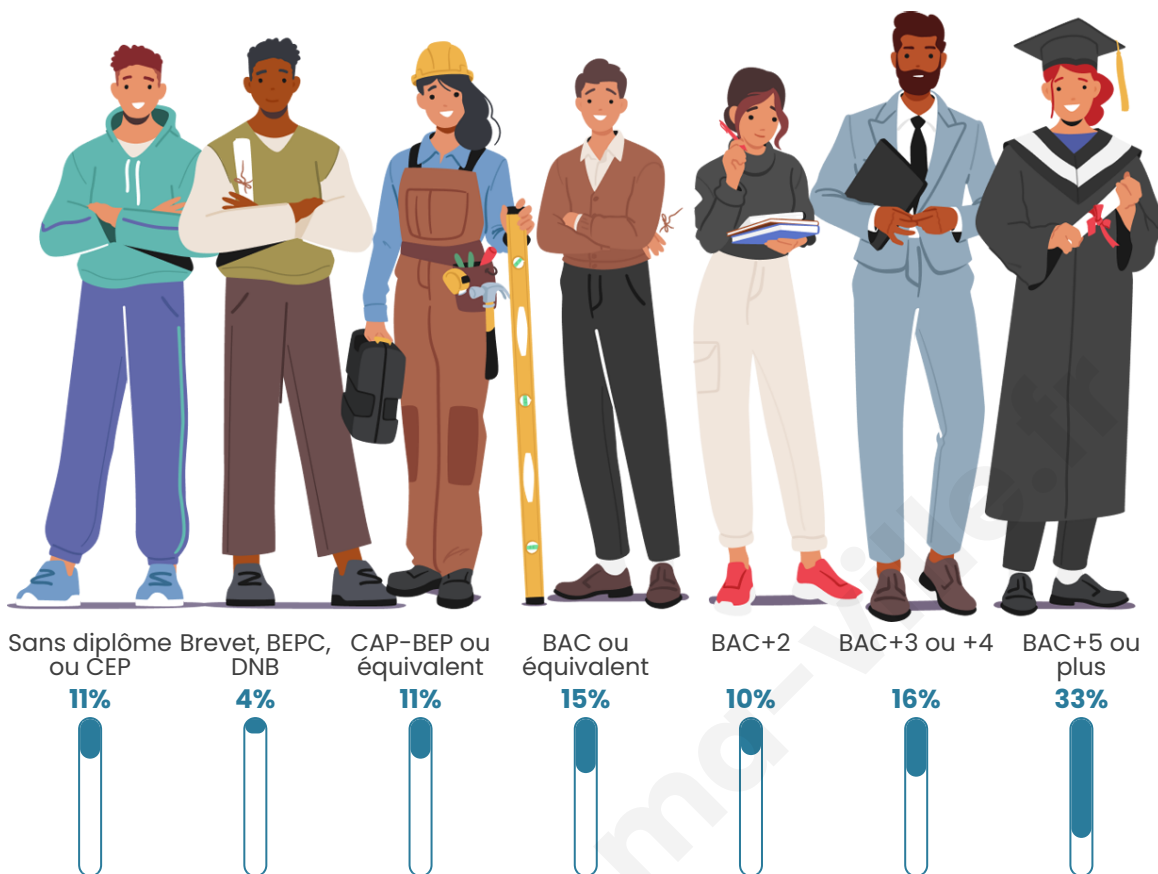

Nombre d'habitants

28 622

Age moyen

41 ans

Pop active

51.3%

Taux chômage

6.7%

Pop densité

28 622 h/km²

Revenu moyen

30 770 €/an

Evolution du nombre d'habitants

Sources : Institut national de la statistique et des études économiques (insee) selon Les dernières parutions officielles de 2024 portant sur les années 2020, 2021 et 2022.

Tranche d'âge

Activité professionnelle

Niveau de diplôme

Composition des ménages

Profils électoraux

Premier tour

	Emmanuel MACRON	35.62 %
	Jean-Luc MÉLENCHON	27.05 %
	Yannick JADOT	7.78 %
	Marine LE PEN	7.40 %
	Valérie PÉCRESE	7.30 %
	Éric ZEMMOUR	6.56 %
	Fabien ROUSSEL	2.15 %
	Anne HIDALGO	1.99 %
	Jean LASSALLE	1.73 %
	Nicolas DUPONT-AIGNAN	1.38 %
	Philippe POUTOU	0.71 %
	Nathalie ARTHAUD	0.32 %