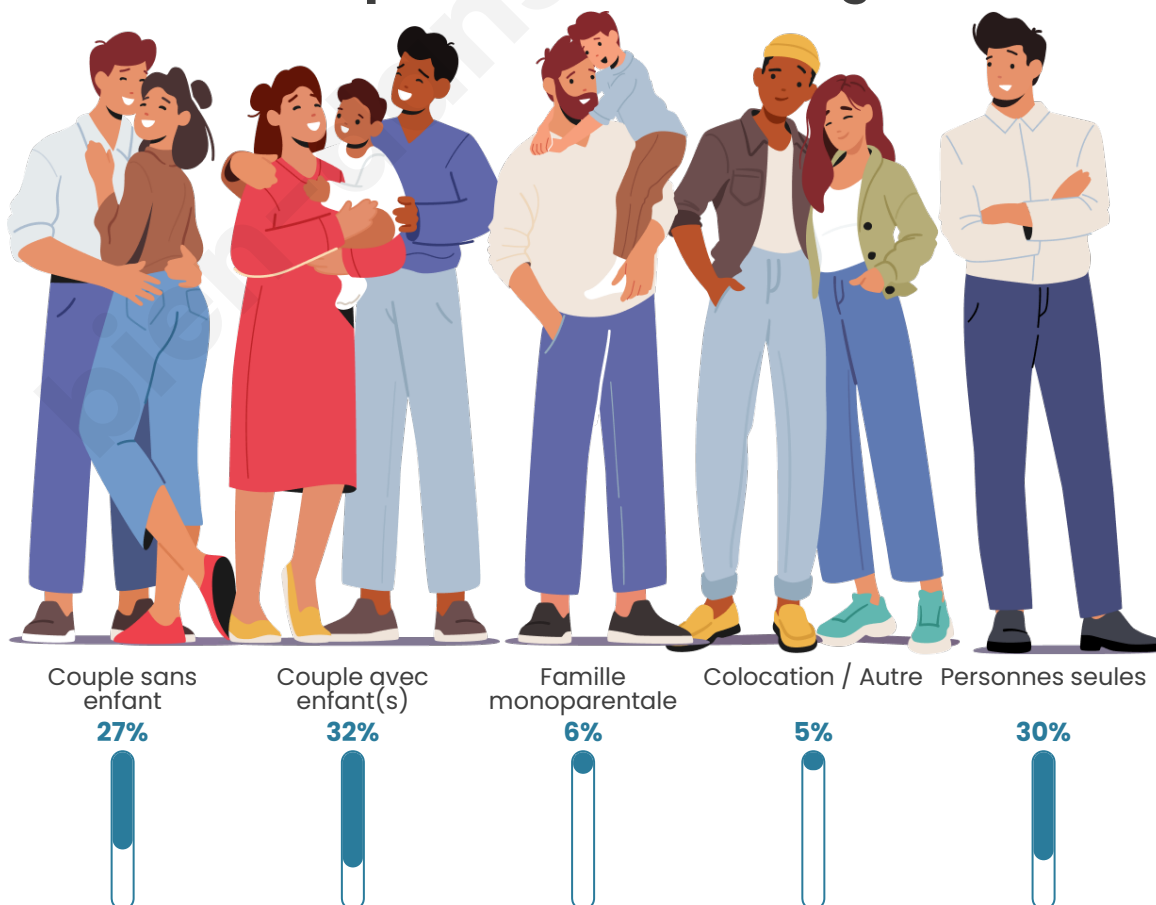

Tranche d'âge

Activité professionnelle

Niveau de diplôme

Composition des ménages

Profils électoraux

Premier tour

	Emmanuel MACRON	35.62 %
	Jean-Luc MÉLENCHON	27.05 %
	Yannick JADOT	7.78 %
	Marine LE PEN	7.40 %
	Valérie PÉCRESE	7.30 %
	Éric ZEMMOUR	6.56 %
	Fabien ROUSSEL	2.15 %
	Anne HIDALGO	1.99 %
	Jean LASSALLE	1.73 %
	Nicolas DUPONT-AIGNAN	1.38 %
	Philippe POUTOU	0.71 %
	Nathalie ARTHAUD	0.32 %