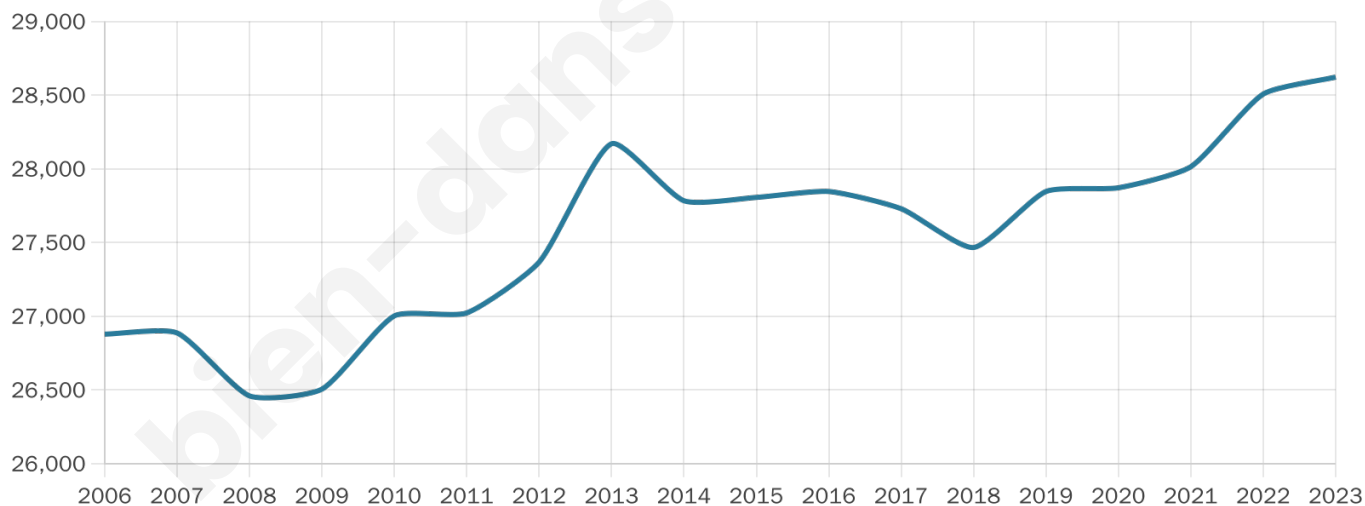

Nombre d'habitants

28 622

Age moyen

41 ans

Pop active

51.3%

Taux chômage

6.7%

Pop densité

28 622 h/km²

Revenu moyen

30 770 €/an

Evolution du nombre d'habitants

Sources : Institut national de la statistique et des études économiques (insee) selon Les dernières parutions officielles de 2024 portant sur les années 2020, 2021 et 2022.

Tranche d'âge

Activité professionnelle

Niveau de diplôme

Composition des ménages

Profils électoraux

Premier tour

	Emmanuel MACRON	35.62 %
	Jean-Luc MÉLENCHON	27.05 %
	Yannick JADOT	7.78 %
	Marine LE PEN	7.40 %
	Valérie PÉCRESE	7.30 %
	Éric ZEMMOUR	6.56 %
	Fabien ROUSSEL	2.15 %
	Anne HIDALGO	1.99 %
	Jean LASSALLE	1.73 %
	Nicolas DUPONT-AIGNAN	1.38 %
	Philippe POUTOU	0.71 %
	Nathalie ARTHAUD	0.32 %