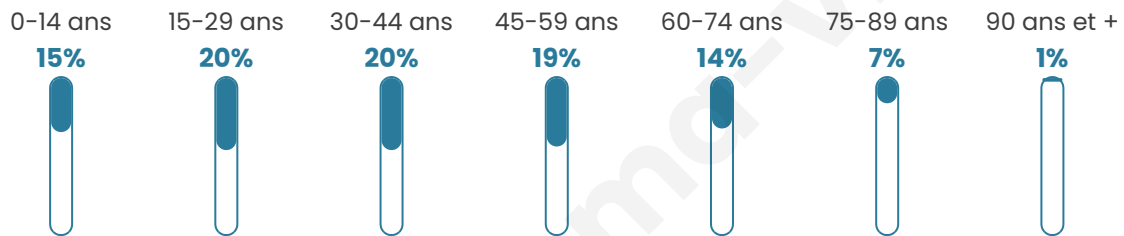

Nombre d'habitants

28 622

Age moyen

41 ans

Pop active

51.3%

Taux chômage

6.7%

Pop densité

28 622 h/km²

Revenu moyen

30 770 €/an

Evolution du nombre d'habitants

Sources : Institut national de la statistique et des études économiques (insee) selon Les dernières parutions officielles de 2024 portant sur les années 2020, 2021 et 2022.

Tranche d'âge

Activité professionnelle

Niveau de diplôme

Composition des ménages

Profils électoraux

Premier tour

	Emmanuel MACRON	35.62 %
	Jean-Luc MÉLENCHON	27.05 %
	Yannick JADOT	7.78 %
	Marine LE PEN	7.40 %
	Valérie PÉCRESE	7.30 %
	Éric ZEMMOUR	6.56 %
	Fabien ROUSSEL	2.15 %
	Anne HIDALGO	1.99 %
	Jean LASSALLE	1.73 %
	Nicolas DUPONT-AIGNAN	1.38 %
	Philippe POUTOU	0.71 %
	Nathalie ARTHAUD	0.32 %