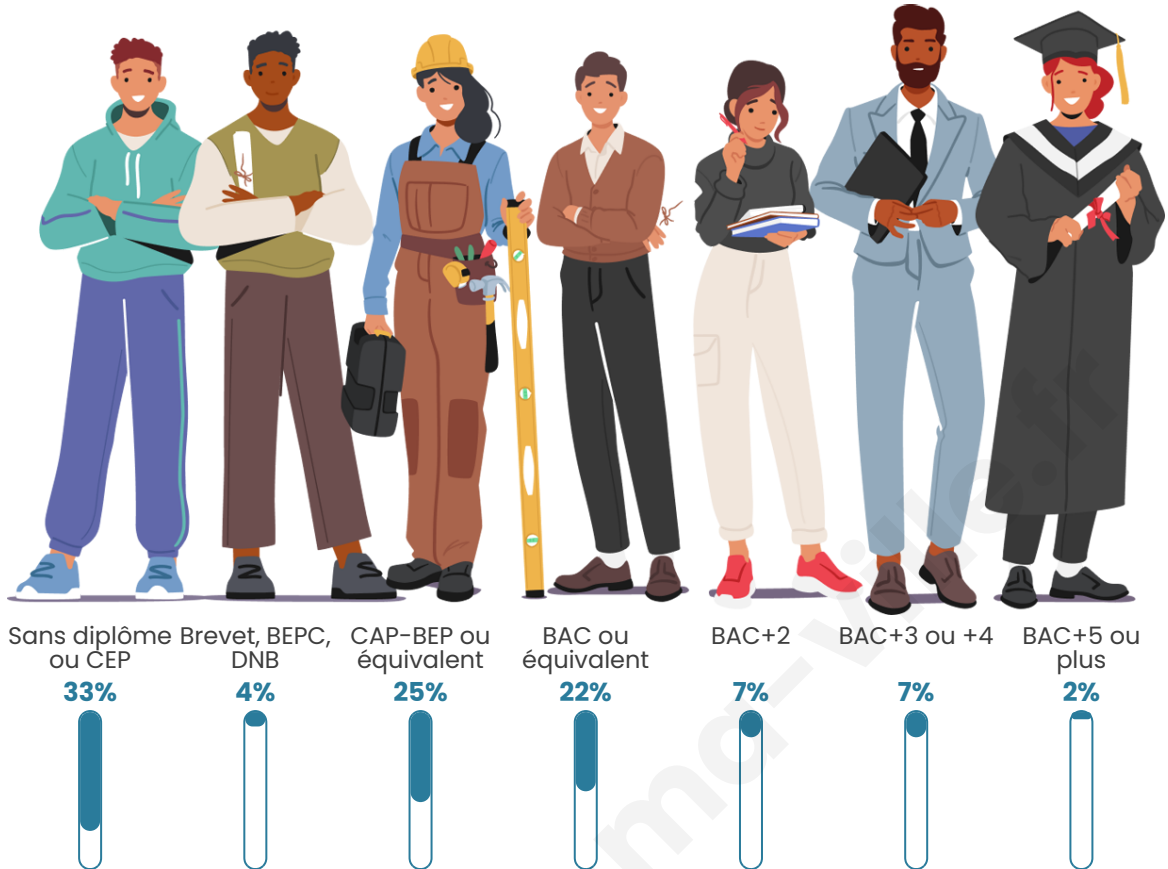

Statistiques sur la population

Nombre d'habitants

224

Age moyen

51 ans

Pop active

42.9%

Taux chômage

Tranche d'âge

Activité professionnelle

Niveau de diplôme

Composition des ménages

Profils électoraux

Premier tour

	Emmanuel MACRON	30.89 %
	Marine LE PEN	21.95 %
	Jean-Luc MÉLENCHON	11.38 %
	Valérie PÉCRESSÉ	8.94 %
	Éric ZEMMOUR	8.13 %
	Nicolas DUPONT-AIGNAN	5.69 %
	Jean LASSALLE	4.88 %
	Anne HIDALGO	2.44 %
	Yannick JADOT	2.44 %
	Fabien ROUSSEL	1.63 %
	Philippe POUTOU	1.63 %
	Nathalie ARTHAUD	0.00 %