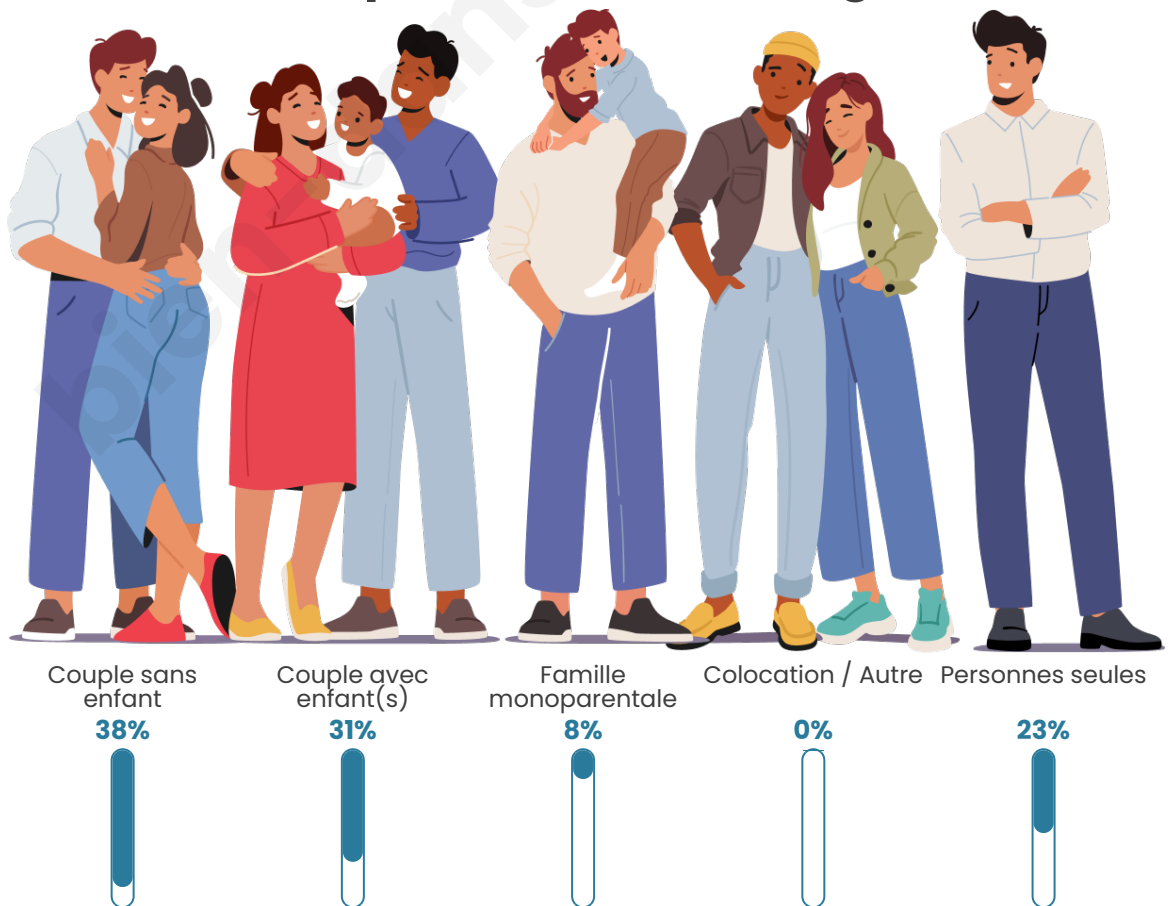

Statistiques sur la population

Nombre d'habitants

224

Age moyen

51 ans

Pop active

42.9%

Taux chômage

Tranche d'âge

Activité professionnelle

Niveau de diplôme

Composition des ménages

Profils électoraux

Premier tour

	Emmanuel MACRON	30.89 %
	Marine LE PEN	21.95 %
	Jean-Luc MÉLENCHON	11.38 %
	Valérie PÉCRESSÉ	8.94 %
	Éric ZEMMOUR	8.13 %
	Nicolas DUPONT-AIGNAN	5.69 %
	Jean LASSALLE	4.88 %
	Anne HIDALGO	2.44 %
	Yannick JADOT	2.44 %
	Fabien ROUSSEL	1.63 %
	Philippe POUTOU	1.63 %
	Nathalie ARTHAUD	0.00 %