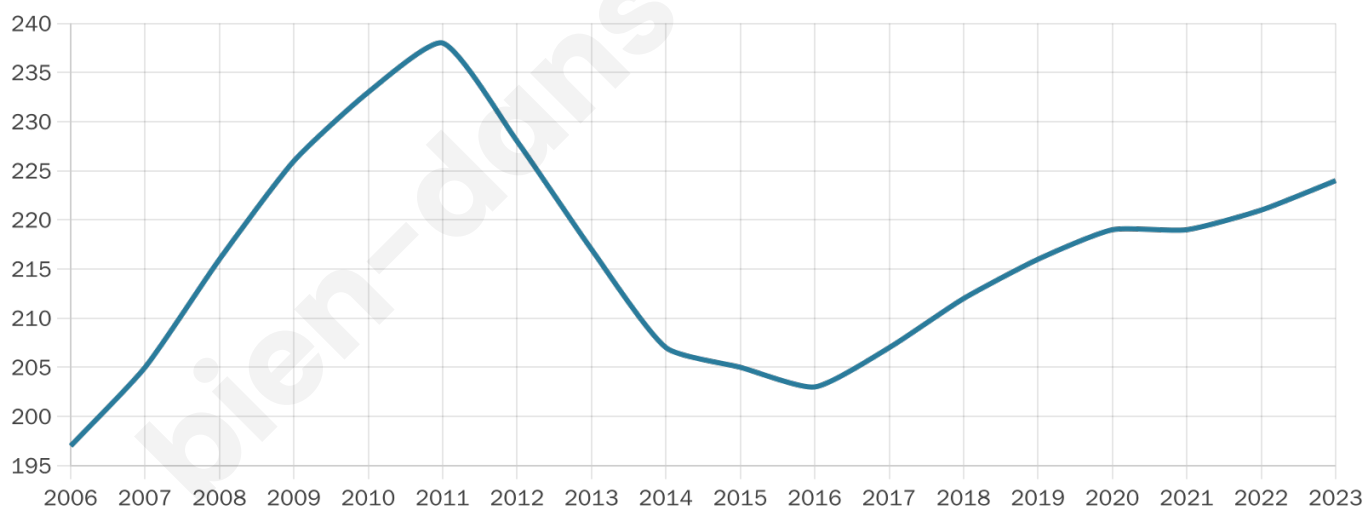

Statistiques sur la population

Nombre d'habitants

224

Age moyen

51 ans

Pop active

42.9%

Taux chômage

5.9%

Pop densité

45 h/km²

Revenu moyen

27 510 €/an

Evolution du nombre d'habitants

Sources : Institut national de la statistique et des études économiques (insee) selon Les dernières parutions officielles de 2024 portant sur les années 2020, 2021 et 2022.

Tranche d'âge

Activité professionnelle

Niveau de diplôme

Composition des ménages

Profils électoraux

Premier tour

	Emmanuel MACRON	30.89 %
	Marine LE PEN	21.95 %
	Jean-Luc MÉLENCHON	11.38 %
	Valérie PÉCRESSÉ	8.94 %
	Éric ZEMMOUR	8.13 %
	Nicolas DUPONT-AIGNAN	5.69 %
	Jean LASSALLE	4.88 %
	Anne HIDALGO	2.44 %
	Yannick JADOT	2.44 %
	Fabien ROUSSEL	1.63 %
	Philippe POUTOU	1.63 %
	Nathalie ARTHAUD	0.00 %