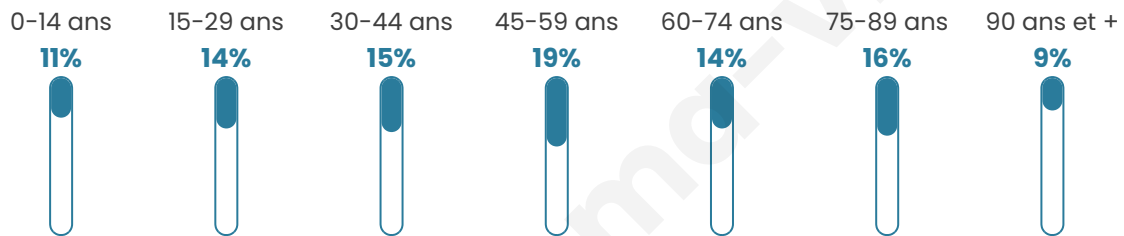

Statistiques sur la population

Nombre d'habitants

224

Age moyen

51 ans

Pop active

42.9%

Taux chômage

5.9%

Pop densité

45 h/km²

Revenu moyen

27 510 €/an

Evolution du nombre d'habitants

Sources : Institut national de la statistique et des études économiques (insee) selon Les dernières parutions officielles de 2024 portant sur les années 2020, 2021 et 2022.

Tranche d'âge

Activité professionnelle

Niveau de diplôme

Composition des ménages

Profils électoraux

Premier tour

	Emmanuel MACRON	30.89 %
	Marine LE PEN	21.95 %
	Jean-Luc MÉLENCHON	11.38 %
	Valérie PÉCRESSÉ	8.94 %
	Éric ZEMMOUR	8.13 %
	Nicolas DUPONT-AIGNAN	5.69 %
	Jean LASSALLE	4.88 %
	Anne HIDALGO	2.44 %
	Yannick JADOT	2.44 %
	Fabien ROUSSEL	1.63 %
	Philippe POUTOU	1.63 %
	Nathalie ARTHAUD	0.00 %