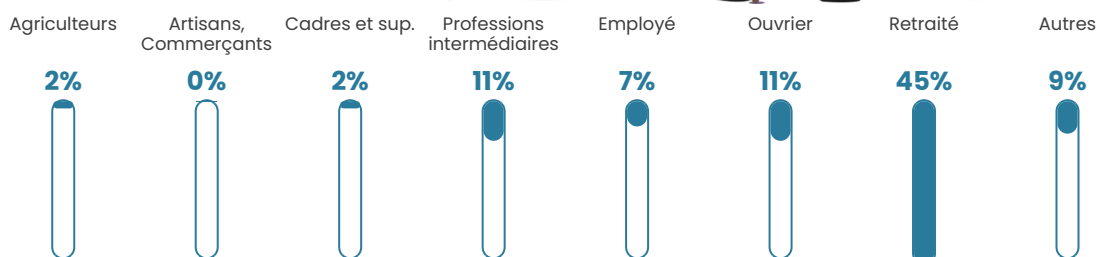

5.9%

Pop densité

45 h/km²

Revenu moyen

27 510 €/an

Evolution du nombre d'habitants

Sources : Institut national de la statistique et des études économiques (insee) selon Les dernières parutions officielles de 2024 portant sur les années 2020, 2021 et 2022.

Tranche d'âge

Activité professionnelle

Niveau de diplôme

Composition des ménages

Profils électoraux

Premier tour

	Emmanuel MACRON	30.89 %
	Marine LE PEN	21.95 %
	Jean-Luc MÉLENCHON	11.38 %
	Valérie PÉCRESSÉ	8.94 %
	Éric ZEMMOUR	8.13 %
	Nicolas DUPONT-AIGNAN	5.69 %
	Jean LASSALLE	4.88 %
	Anne HIDALGO	2.44 %
	Yannick JADOT	2.44 %
	Fabien ROUSSEL	1.63 %
	Philippe POUTOU	1.63 %
	Nathalie ARTHAUD	0.00 %