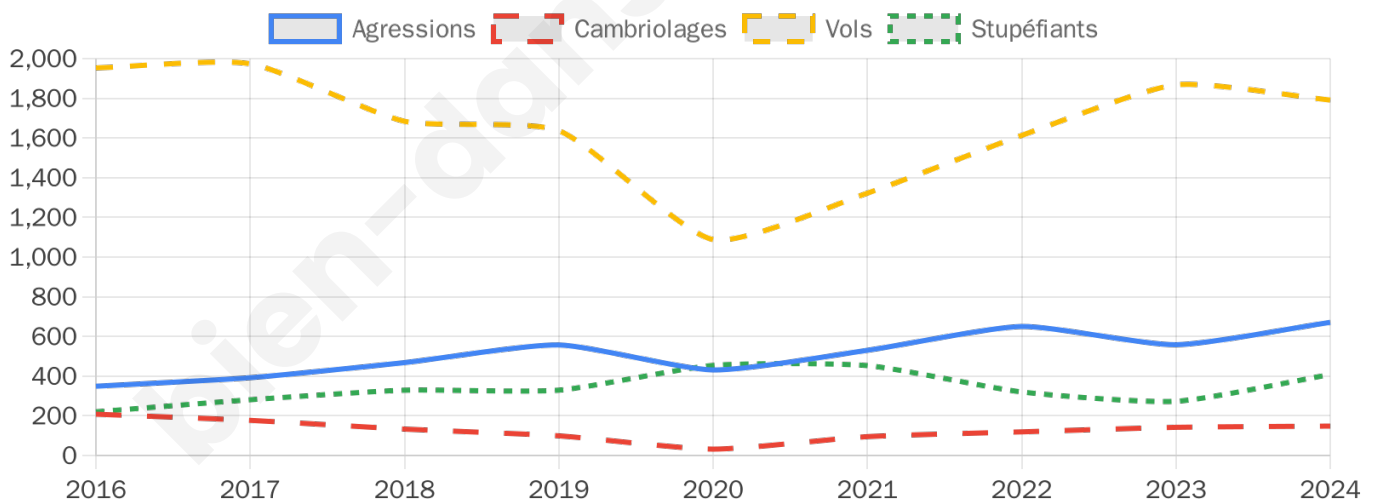

Sécurité

Agressions physiques / sexuelles

671

Cambriolages

148

Vols / dégradations

1 791

Stupéfiants

408

Evolution du nombre d'infractions