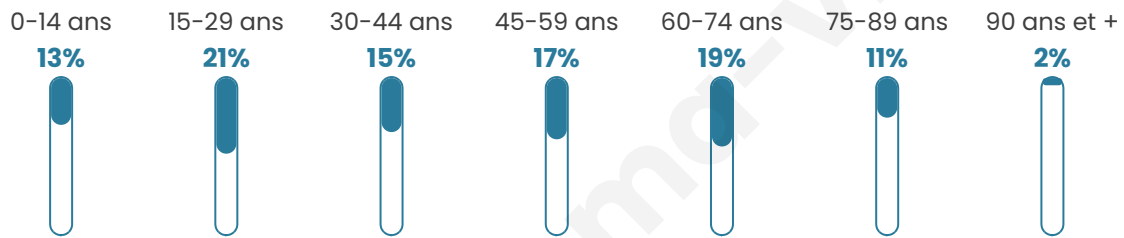

Version web

Ville de Vannes

Présenté par

BIEN dans
ma **VILLE** 

Sommaire

Situation géographique	3
Statistiques sur la population	4
Evolution du nombre d'habitants	4
Tranche d'âge	5
0-14 ans	5
15-29 ans	5
30-44 ans	5
45-59 ans	5
60-74 ans	5
75-89 ans	5
90 ans et +	5
Activité professionnelle	5
Agriculteurs	5
Artisans, Commerçants	5
Cadres et sup.	5
Professions intermédiaires	5
Employé	5
Ouvrier	5
Retraité	5
Autres	5
Niveau de diplôme	6
Sans diplôme ou CEP	6
Brevet, BEPC, DNB	6
CAP-BEP ou équivalent	6
BAC ou équivalent	6
BAC+2	6
BAC+3 ou +4	6
BAC+5 ou plus	6
Composition des ménages	6
Couple sans enfant	6
Couple avec enfant(s)	6
Famille monoparentale	6
Colocation / Autre	6
Personnes seules	6
Profils électoraux	7
Premier tour	7
Sécurité	8
Evolution du nombre d'infractions	8
Pour comparer	9
Services à la population	10
Commerce	10
Éducation	10
Villes autour de Vannes	11
Avis sur la ville de Vannes	12
Moyenne par critère	12
Villes autour de Vannes	12
Répartition des avis par note	12
Répartition des avis par note	12

Situation géographique

i Informations clés

- **Région** : Bretagne
- **Département** : Morbihan
- **Code postal** : 56000
- **Superficie** : 32 km²

Statistiques sur la population

Nombre d'habitants

55 790

Age moyen

45 ans

Pop active

41.3%

Taux chômage

9.3%

Pop densité

1 743 h/km²

Revenu moyen

Tranche d'âge

Activité professionnelle

Niveau de diplôme

Composition des ménages

Profils électoraux

Premier tour

	Emmanuel MACRON	36.84 %
	Jean-Luc MÉLENCHON	18.23 %
	Marine LE PEN	13.13 %
	Yannick JADOT	7.93 %
	Éric ZEMMOUR	7.90 %
	Valérie PÉCRESE	7.49 %
	Anne HIDALGO	1.99 %
	Jean LASSALLE	1.91 %
	Fabien ROUSSEL	1.78 %
	Nicolas DUPONT-AIGNAN	1.69 %
	Philippe POUTOU	0.73 %
	Nathalie ARTHAUD	0.39 %