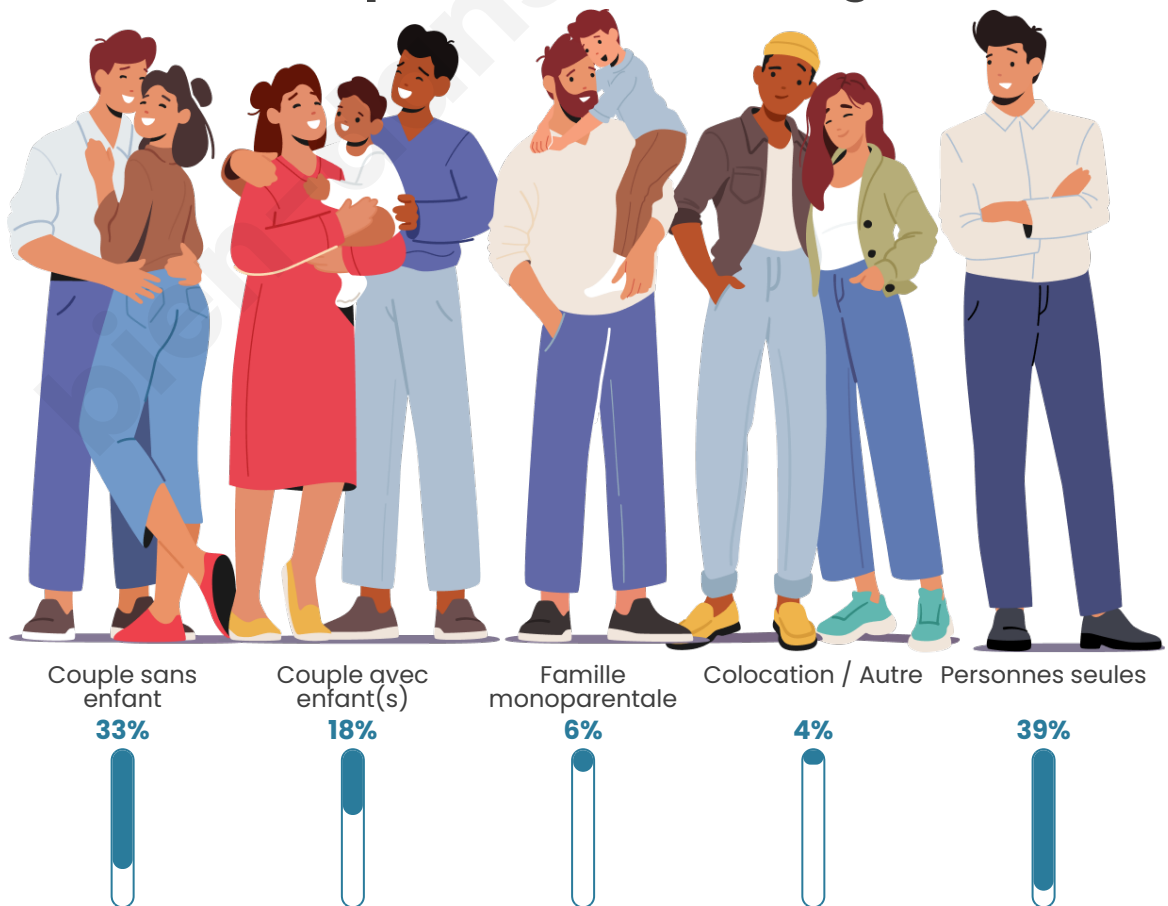

Tranche d'âge

Activité professionnelle

Niveau de diplôme

Composition des ménages

Profils électoraux

Premier tour

	Emmanuel MACRON	36.84 %
	Jean-Luc MÉLENCHON	18.23 %
	Marine LE PEN	13.13 %
	Yannick JADOT	7.93 %
	Éric ZEMMOUR	7.90 %
	Valérie PÉCRESE	7.49 %
	Anne HIDALGO	1.99 %
	Jean LASSALLE	1.91 %
	Fabien ROUSSEL	1.78 %
	Nicolas DUPONT-AIGNAN	1.69 %
	Philippe POUTOU	0.73 %
	Nathalie ARTHAUD	0.39 %