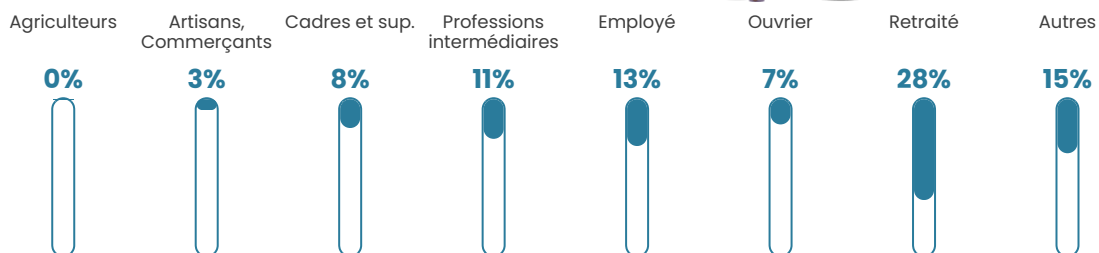

45 ans

Pop active

41.3%

Taux chômage

9.3%

Pop densité

1 743 h/km²

Revenu moyen

24 070 €/an

Evolution du nombre d'habitants

Sources : Institut national de la statistique et des études économiques (insee) selon Les dernières parutions officielles de 2024 portant sur les années 2020, 2021 et 2022.

Tranche d'âge

Activité professionnelle

Niveau de diplôme

Composition des ménages

Profils électoraux

Premier tour

	Emmanuel MACRON	36.84 %
	Jean-Luc MÉLENCHON	18.23 %
	Marine LE PEN	13.13 %
	Yannick JADOT	7.93 %
	Éric ZEMMOUR	7.90 %
	Valérie PÉCRESE	7.49 %
	Anne HIDALGO	1.99 %
	Jean LASSALLE	1.91 %
	Fabien ROUSSEL	1.78 %
	Nicolas DUPONT-AIGNAN	1.69 %
	Philippe POUTOU	0.73 %
	Nathalie ARTHAUD	0.39 %