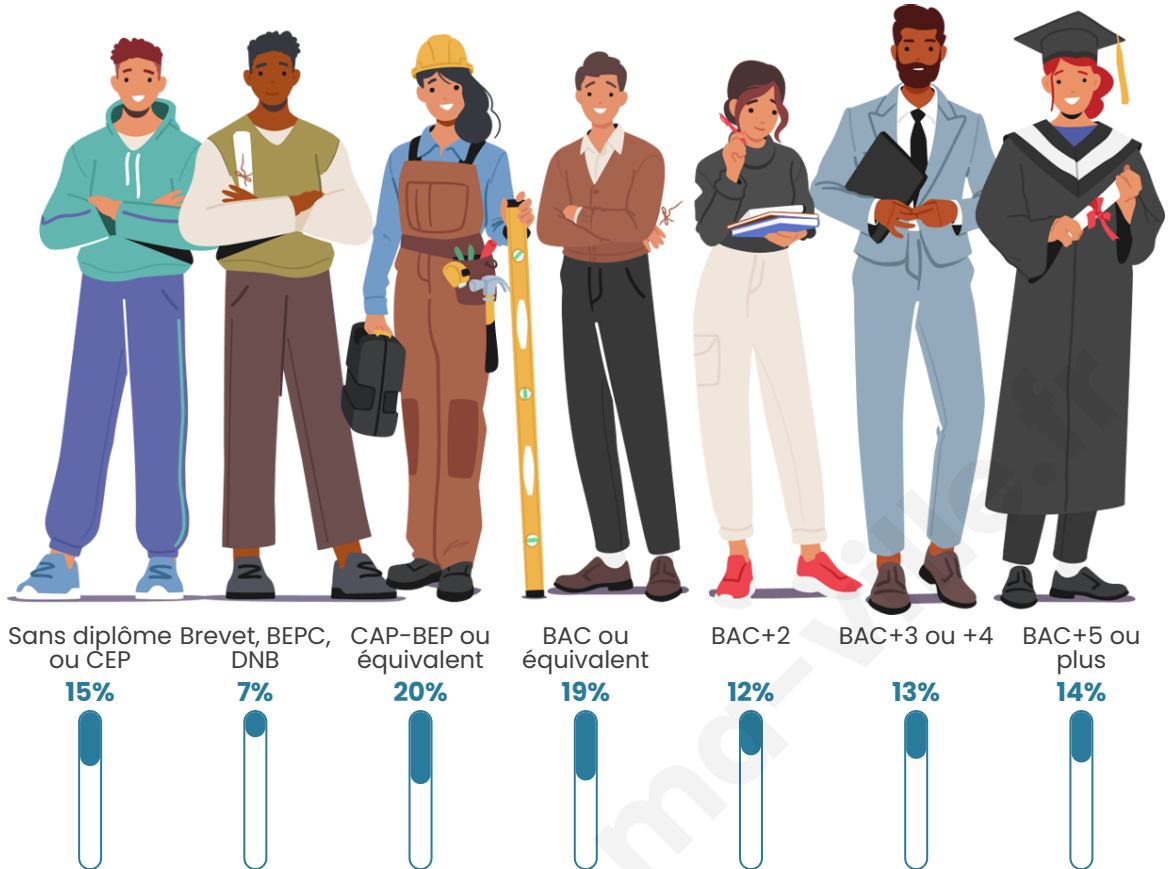

Tranche d'âge

Activité professionnelle

Niveau de diplôme

Composition des ménages

Profils électoraux

Premier tour

	Emmanuel MACRON	36.84 %
	Jean-Luc MÉLENCHON	18.23 %
	Marine LE PEN	13.13 %
	Yannick JADOT	7.93 %
	Éric ZEMMOUR	7.90 %
	Valérie PÉCRESE	7.49 %
	Anne HIDALGO	1.99 %
	Jean LASSALLE	1.91 %
	Fabien ROUSSEL	1.78 %
	Nicolas DUPONT-AIGNAN	1.69 %
	Philippe POUTOU	0.73 %
	Nathalie ARTHAUD	0.39 %