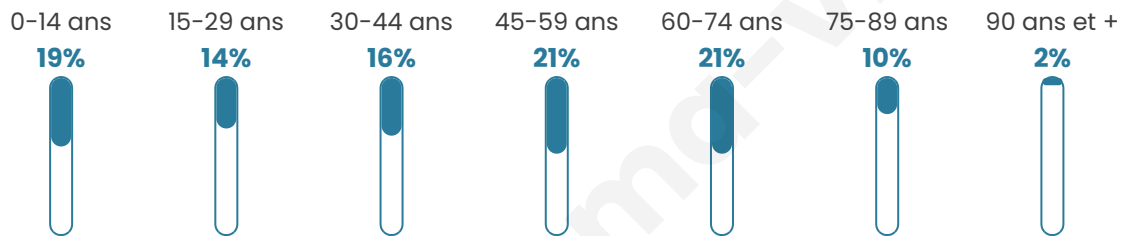

# Statistiques sur la population

Nombre d'habitants

**284**

Age moyen

**44 ans**

Pop active

**44.4%**

Taux chômage

**12.8%**

Pop densité

**11 h/km<sup>2</sup>**

Revenu moyen

**21 590 €/an**

## Evolution du nombre d'habitants

Sources : Institut national de la statistique et des études économiques (insee) selon Les dernières parutions officielles de 2024 portant sur les années 2020, 2021 et 2022.

## Tranche d'âge