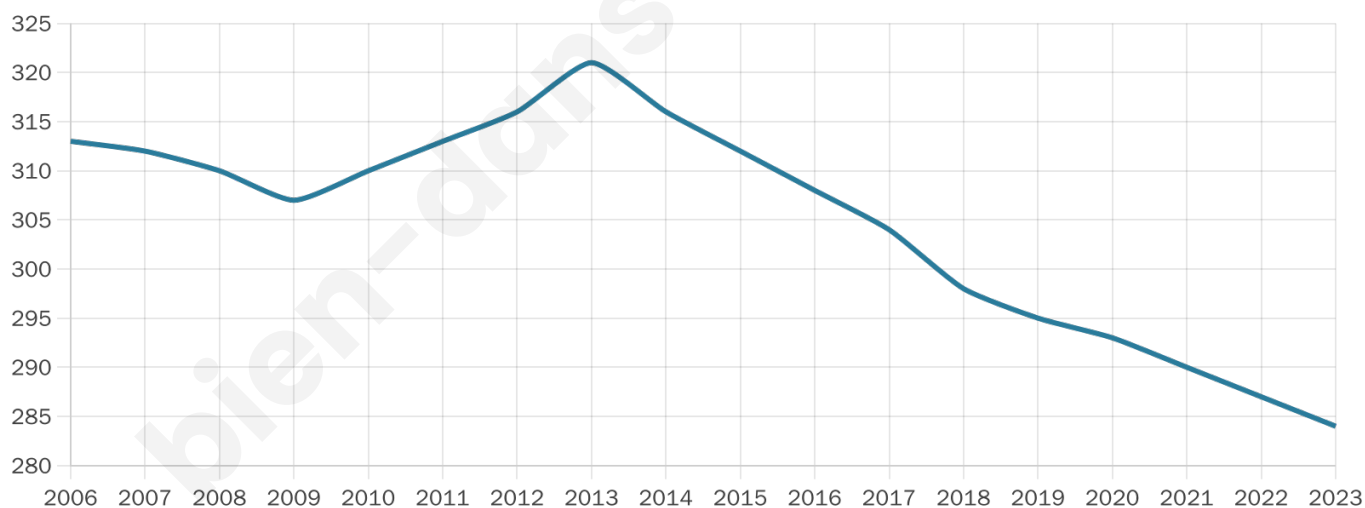

# Statistiques sur la population

Nombre d'habitants

**284**

Age moyen

**44 ans**

Pop active

**44.4%**

Taux chômage

**12.8%**

Pop densité

**11 h/km<sup>2</sup>**

Revenu moyen

**21 590 €/an**

## Evolution du nombre d'habitants

Sources : Institut national de la statistique et des études économiques (insee) selon Les dernières parutions officielles de 2024 portant sur les années 2020, 2021 et 2022.