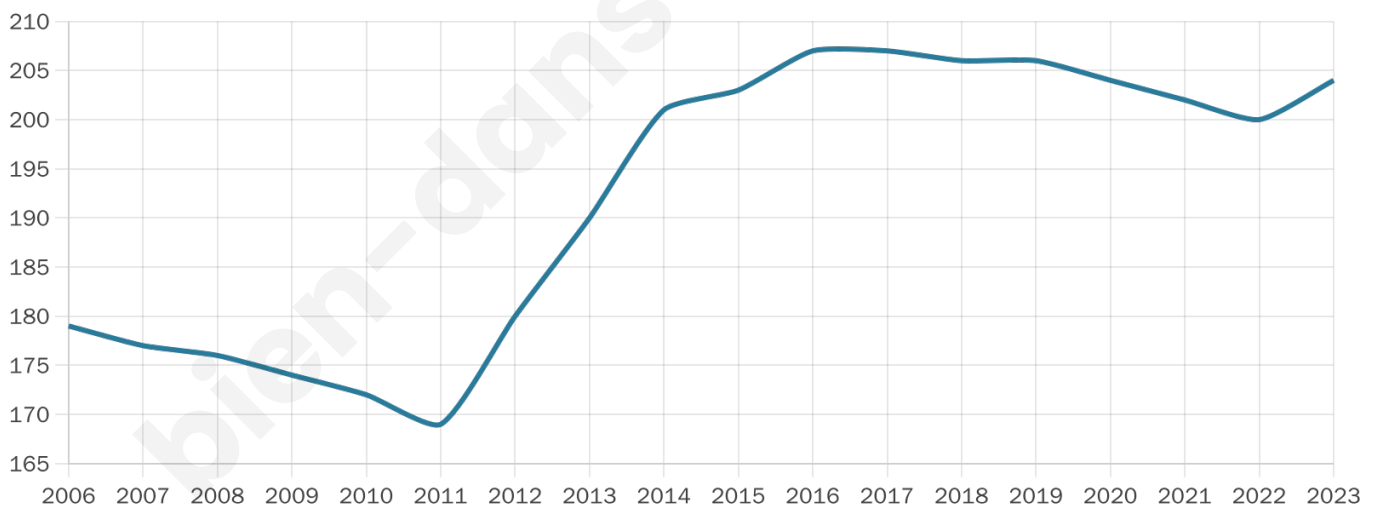

# Statistiques sur la population

Nombre d'habitants

**204**

Age moyen

**50 ans**

Pop active

**37.3%**

Taux chômage

**6.6%**

Pop densité

**19 h/km<sup>2</sup>**

Revenu moyen

**20 260 €/an**

## Evolution du nombre d'habitants

Sources : Institut national de la statistique et des études économiques (insee) selon Les dernières parutions officielles de 2024 portant sur les années 2020, 2021 et 2022.