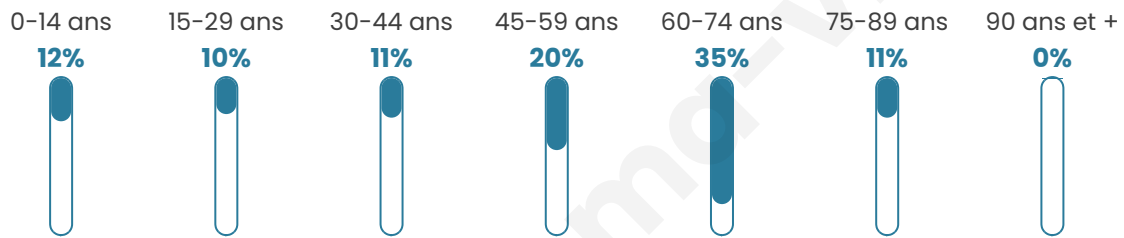

# Statistiques sur la population

Nombre d'habitants

**204**

Age moyen

**50 ans**

Pop active

**37.3%**

Taux chômage

**6.6%**

Pop densité

**19 h/km<sup>2</sup>**

Revenu moyen

**20 260 €/an**

## Evolution du nombre d'habitants

Sources : Institut national de la statistique et des études économiques (insee) selon Les dernières parutions officielles de 2024 portant sur les années 2020, 2021 et 2022.

## Tranche d'âge