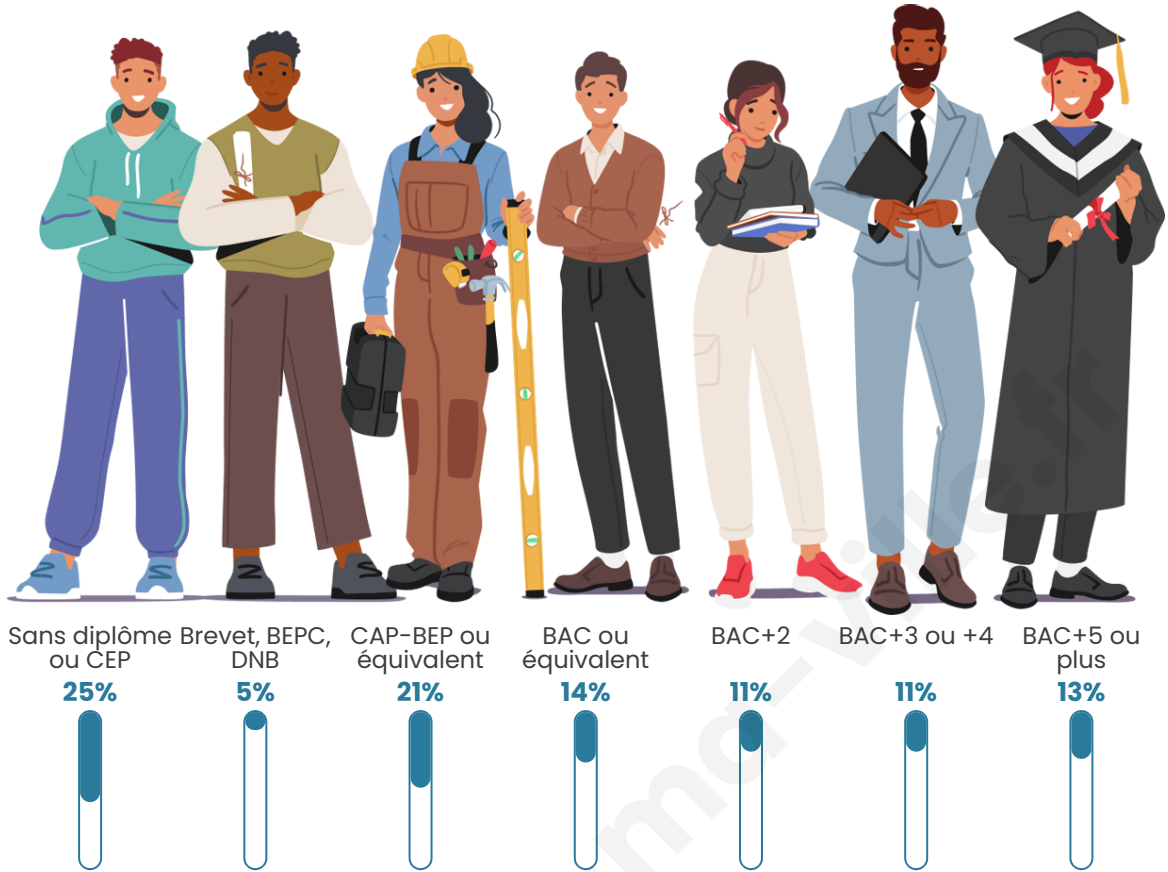

Nombre d'habitants

29 942

Age moyen

38 ans

Pop active

36.8%

Taux chômage

9.7%

Pop densité

3 327 h/km²

Revenu moyen

18 680 €/an

Evolution du nombre d'habitants

Sources : Institut national de la statistique et des études économiques (insee) selon Les dernières parutions officielles de 2024 portant sur les années 2020, 2021 et 2022.

Tranche d'âge

Activité professionnelle

Niveau de diplôme

Composition des ménages

Profils électoraux

Premier tour

	Jean-Luc MÉLENCHON	32.00 %
	Emmanuel MACRON	29.49 %
	Marine LE PEN	16.25 %
	Éric ZEMMOUR	5.84 %
	Yannick JADOT	4.21 %
	Valérie PÉCRESSE	3.48 %
	Fabien ROUSSEL	2.10 %
	Anne HIDALGO	1.91 %
	Jean LASSALLE	1.83 %
	Nicolas DUPONT-AIGNAN	1.57 %
	Philippe POUTOU	0.74 %
	Nathalie ARTHAUD	0.58 %