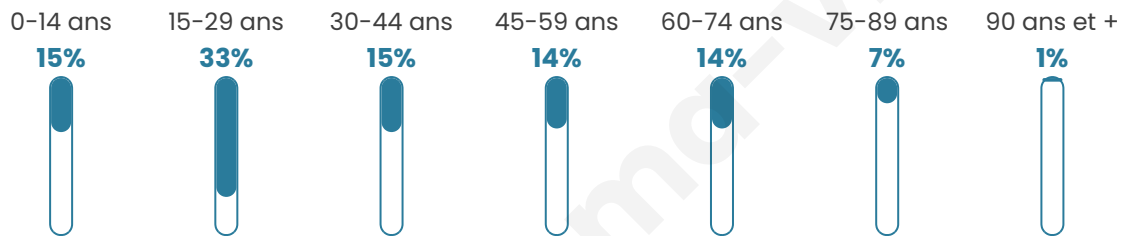

Nombre d'habitants

29 942

Age moyen

38 ans

Pop active

36.8%

Taux chômage

9.7%

Pop densité

3 327 h/km²

Revenu moyen

18 680 €/an

Evolution du nombre d'habitants

Sources : Institut national de la statistique et des études économiques (insee) selon Les dernières parutions officielles de 2024 portant sur les années 2020, 2021 et 2022.

Tranche d'âge

Activité professionnelle

Niveau de diplôme

Composition des ménages

Profils électoraux

Premier tour

	Jean-Luc MÉLENCHON	32.00 %
	Emmanuel MACRON	29.49 %
	Marine LE PEN	16.25 %
	Éric ZEMMOUR	5.84 %
	Yannick JADOT	4.21 %
	Valérie PÉCRESSE	3.48 %
	Fabien ROUSSEL	2.10 %
	Anne HIDALGO	1.91 %
	Jean LASSALLE	1.83 %
	Nicolas DUPONT-AIGNAN	1.57 %
	Philippe POUTOU	0.74 %
	Nathalie ARTHAUD	0.58 %