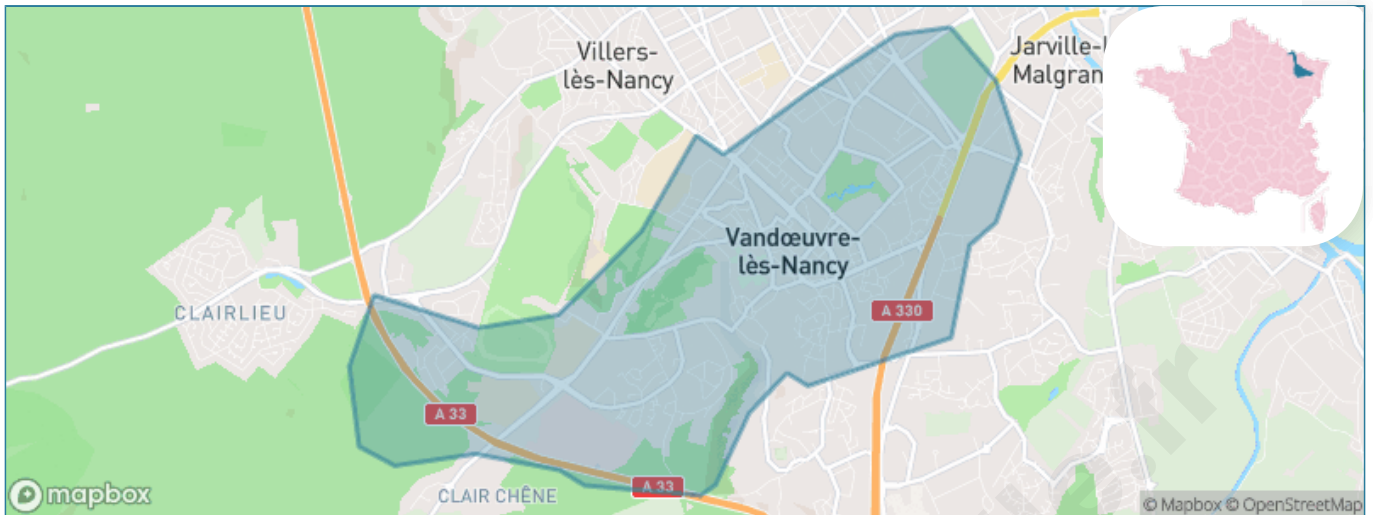

Version web

Ville de Vandoeuvre-lès- Nancy

Présenté par

BIEN dans
ma **VILLE** 

Sommaire

Situation géographique	3
Statistiques sur la population	4
Evolution du nombre d'habitants	4
Tranche d'âge	5
0-14 ans	5
15-29 ans	5
30-44 ans	5
45-59 ans	5
60-74 ans	5
75-89 ans	5
90 ans et +	5
Activité professionnelle	5
Agriculteurs	5
Artisans, Commerçants	5
Cadres et sup.	5
Professions intermédiaires	5
Employé	5
Ouvrier	5
Retraité	5
Autres	5
Niveau de diplôme	6
Sans diplôme ou CEP	6
Brevet, BEPC, DNB	6
CAP-BEP ou équivalent	6
BAC ou équivalent	6
BAC+2	6
BAC+3 ou +4	6
BAC+5 ou plus	6
Composition des ménages	6
Couple sans enfant	6
Couple avec enfant(s)	6
Famille monoparentale	6
Colocation / Autre	6
Personnes seules	6
Profil électoraux	7
Premier tour	7
Sécurité	8
Evolution du nombre d'infractions	8
Pour comparer	9
Services à la population	10
Commerce	10
Éducation	10
Villes autour de Vandoeuvre-lès-Nancy	11
Avis sur la ville de Vandoeuvre-lès-Nancy	12
Moyenne par critère	12
Villes autour de Vandoeuvre-lès-Nancy	12
Répartition des avis par note	12
Répartition des avis par note	12

Situation géographique

i Informations clés

- **Région** : Grand Est
- **Département** : Meurthe-et-Moselle
- **Métropole** : Métropole du Grand Nancy
- **Code postal** : 54500
- **Superficie** : 9 km²

Statistiques sur la population