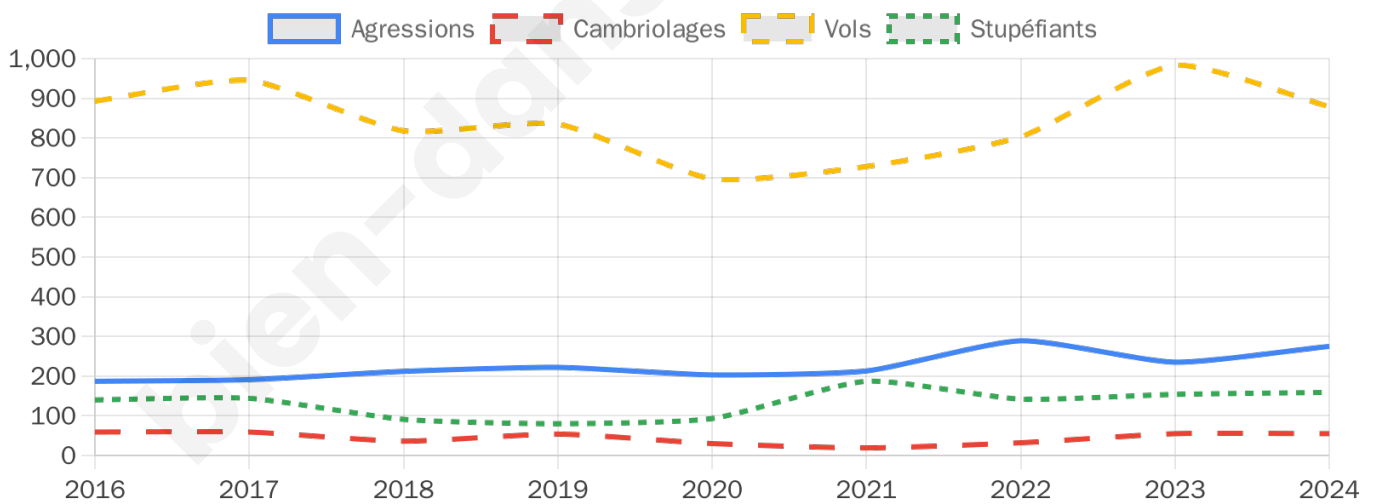

15 390 inscrits

Participation : 67.99%

Votes blancs : 1.30%

Votes nuls : 0.52%

Second tour

	Emmanuel MACRON	70,34 %
	Marine LE PEN	29,66 %

15 398 inscrits

Participation : 65.16%

Votes blancs : 6.03%

Votes nuls : 1.74%

Sécurité

Agressions physiques / sexuelles

275

Cambriolages

55

Vols / dégradations

879

Stupéfiants

159

Evolution du nombre d'infractions

Pour comparer

(en proportion du nombre d'habitants)

Sources : Bases statistiques communale, départementale et régionale de la délinquance enregistrée par la police et la gendarmerie nationales selon les dernières parutions officielles de 2025 portant sur l'année 2024 ([data.gouv](https://data.gouv.fr)).