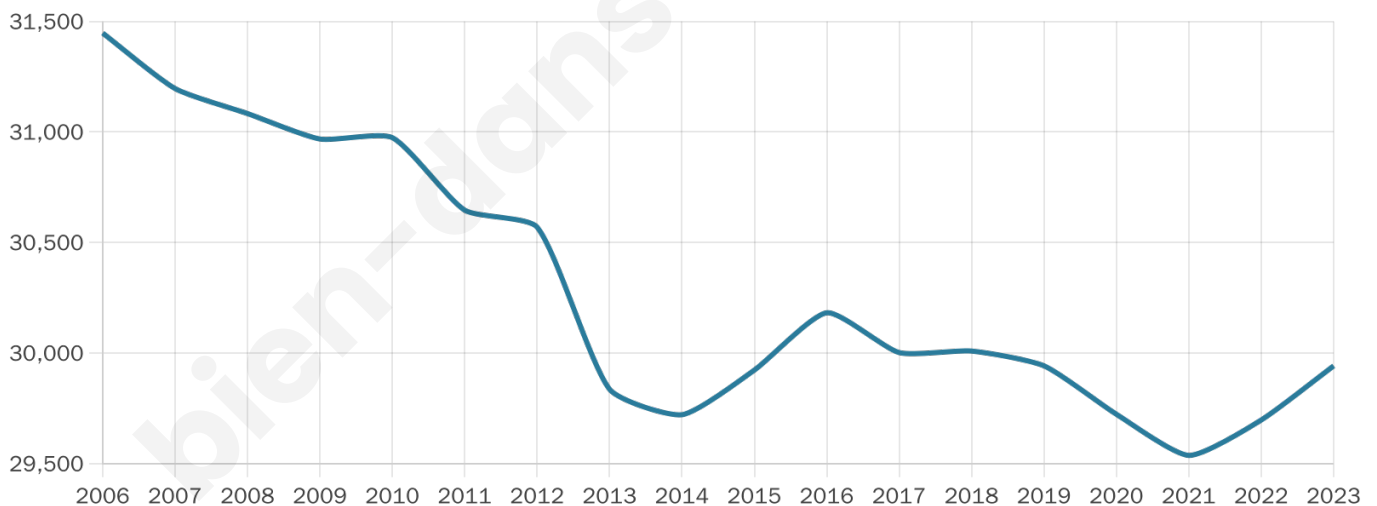

Nombre d'habitants

29 942

Age moyen

38 ans

Pop active

36.8%

Taux chômage

9.7%

Pop densité

3 327 h/km²

Revenu moyen

18 680 €/an

Evolution du nombre d'habitants

Sources : Institut national de la statistique et des études économiques (insee) selon Les dernières parutions officielles de 2024 portant sur les années 2020, 2021 et 2022.

Tranche d'âge

Activité professionnelle

Niveau de diplôme

Composition des ménages

Profils électoraux

Premier tour

	Jean-Luc MÉLENCHON	32.00 %
	Emmanuel MACRON	29.49 %
	Marine LE PEN	16.25 %
	Éric ZEMMOUR	5.84 %
	Yannick JADOT	4.21 %
	Valérie PÉCRESSE	3.48 %
	Fabien ROUSSEL	2.10 %
	Anne HIDALGO	1.91 %
	Jean LASSALLE	1.83 %
	Nicolas DUPONT-AIGNAN	1.57 %
	Philippe POUTOU	0.74 %
	Nathalie ARTHAUD	0.58 %