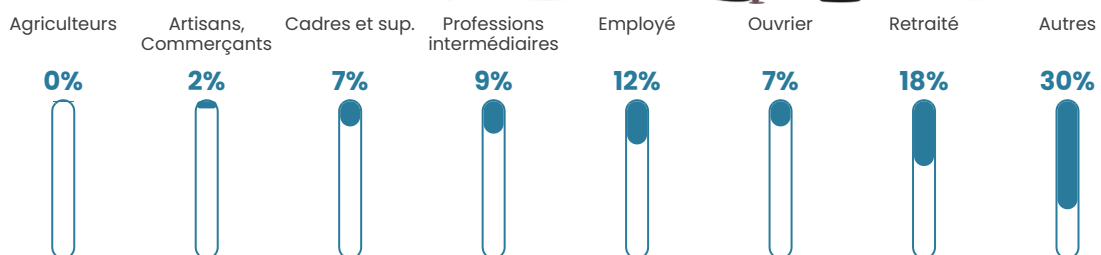

Pop densité

3 327 h/km²

Revenu moyen

18 680 €/an

Evolution du nombre d'habitants

Sources : Institut national de la statistique et des études économiques (insee) selon Les dernières parutions officielles de 2024 portant sur les années 2020, 2021 et 2022.

Tranche d'âge

Activité professionnelle

Niveau de diplôme

Composition des ménages

Profils électoraux

Premier tour

	Jean-Luc MÉLENCHON	32.00 %
	Emmanuel MACRON	29.49 %
	Marine LE PEN	16.25 %
	Éric ZEMMOUR	5.84 %
	Yannick JADOT	4.21 %
	Valérie PÉCRESSE	3.48 %
	Fabien ROUSSEL	2.10 %
	Anne HIDALGO	1.91 %
	Jean LASSALLE	1.83 %
	Nicolas DUPONT-AIGNAN	1.57 %
	Philippe POUTOU	0.74 %
	Nathalie ARTHAUD	0.58 %