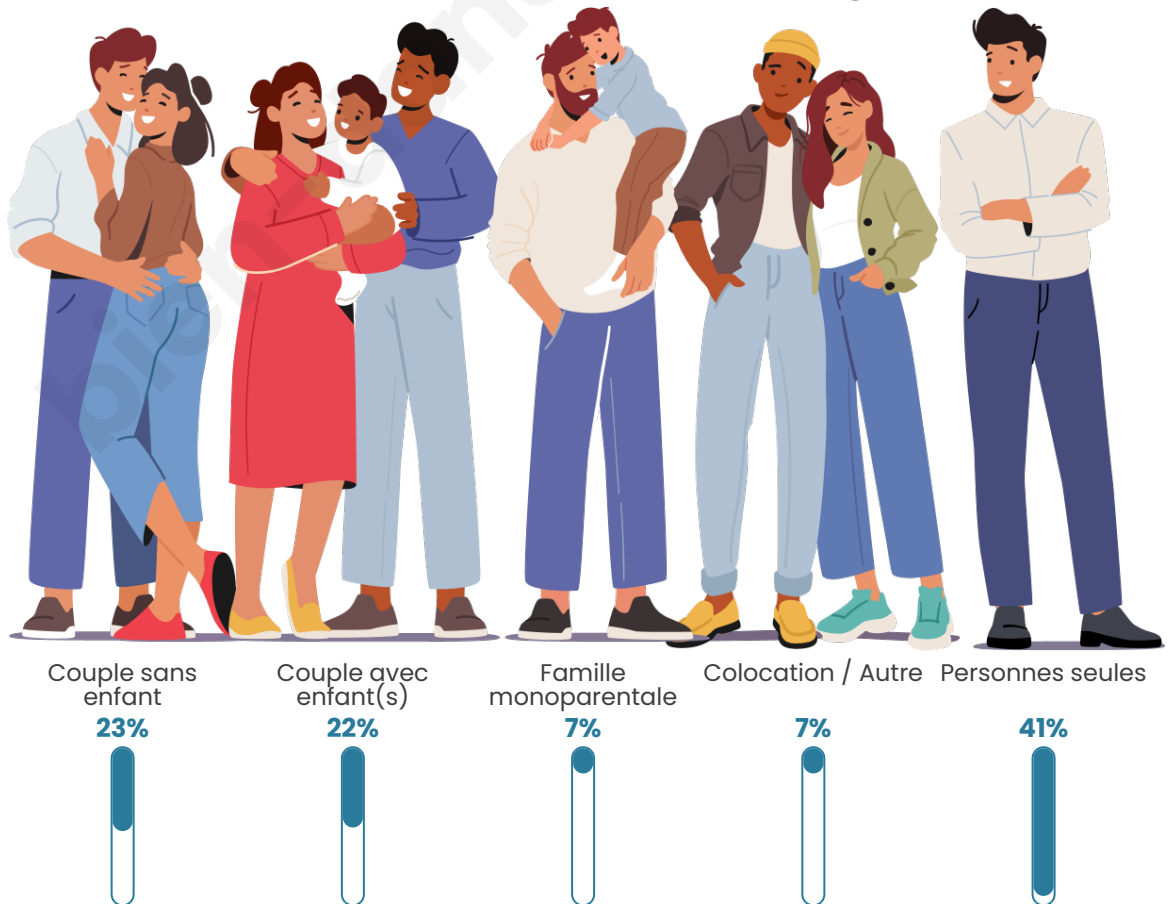

Nombre d'habitants

29 942

Age moyen

38 ans

Pop active

36.8%

Taux chômage

9.7%

Tranche d'âge

Activité professionnelle

Niveau de diplôme

Composition des ménages

Profils électoraux

Premier tour

	Jean-Luc MÉLENCHON	32.00 %
	Emmanuel MACRON	29.49 %
	Marine LE PEN	16.25 %
	Éric ZEMMOUR	5.84 %
	Yannick JADOT	4.21 %
	Valérie PÉCRESSE	3.48 %
	Fabien ROUSSEL	2.10 %
	Anne HIDALGO	1.91 %
	Jean LASSALLE	1.83 %
	Nicolas DUPONT-AIGNAN	1.57 %
	Philippe POUTOU	0.74 %
	Nathalie ARTHAUD	0.58 %