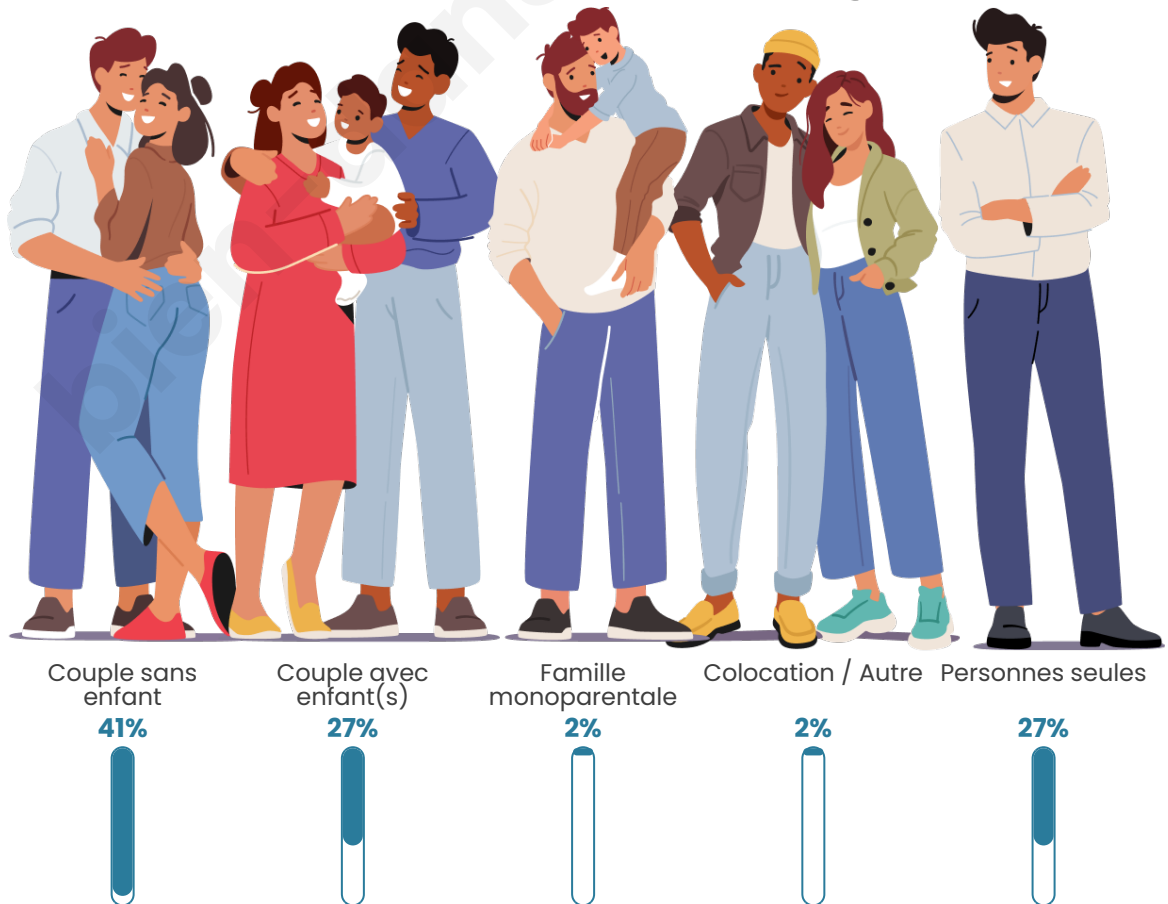

Statistiques sur la population

Nombre d'habitants

287

Age moyen

49 ans

Pop active

39%

Taux chômage

Tranche d'âge

Activité professionnelle

Niveau de diplôme

Composition des ménages

Profils électoraux

Premier tour

	Marine LE PEN	23.50 %
	Emmanuel MACRON	22.50 %
	Jean-Luc MÉLENCHON	20.50 %
	Éric ZEMMOUR	10.00 %
	Valérie PÉCRESE	8.00 %
	Jean LASSALLE	5.50 %
	Anne HIDALGO	4.50 %
	Fabien ROUSSEL	2.50 %
	Yannick JADOT	1.50 %
	Nathalie ARTHAUD	1.00 %
	Nicolas DUPONT-AIGNAN	0.50 %
	Philippe POUTOU	0.00 %