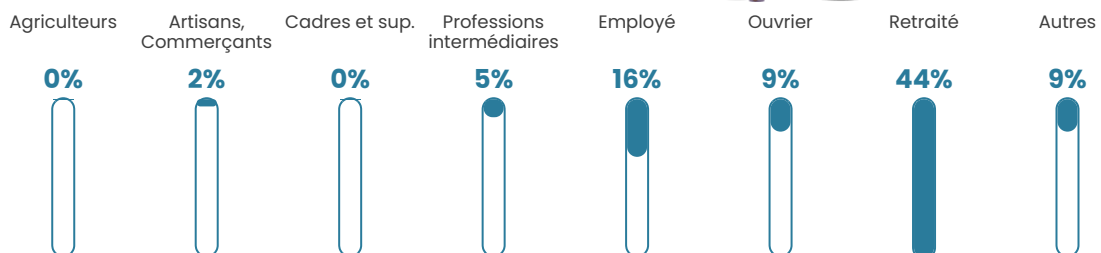

9.2%

Pop densité

9 h/km²

Revenu moyen

18 910 €/an

Evolution du nombre d'habitants

Sources : Institut national de la statistique et des études économiques (insee) selon Les dernières parutions officielles de 2024 portant sur les années 2020, 2021 et 2022.

Tranche d'âge

Activité professionnelle

Niveau de diplôme

Composition des ménages

Profils électoraux

Premier tour

	Marine LE PEN	23.50 %
	Emmanuel MACRON	22.50 %
	Jean-Luc MÉLENCHON	20.50 %
	Éric ZEMMOUR	10.00 %
	Valérie PÉCRESE	8.00 %
	Jean LASSALLE	5.50 %
	Anne HIDALGO	4.50 %
	Fabien ROUSSEL	2.50 %
	Yannick JADOT	1.50 %
	Nathalie ARTHAUD	1.00 %
	Nicolas DUPONT-AIGNAN	0.50 %
	Philippe POUTOU	0.00 %