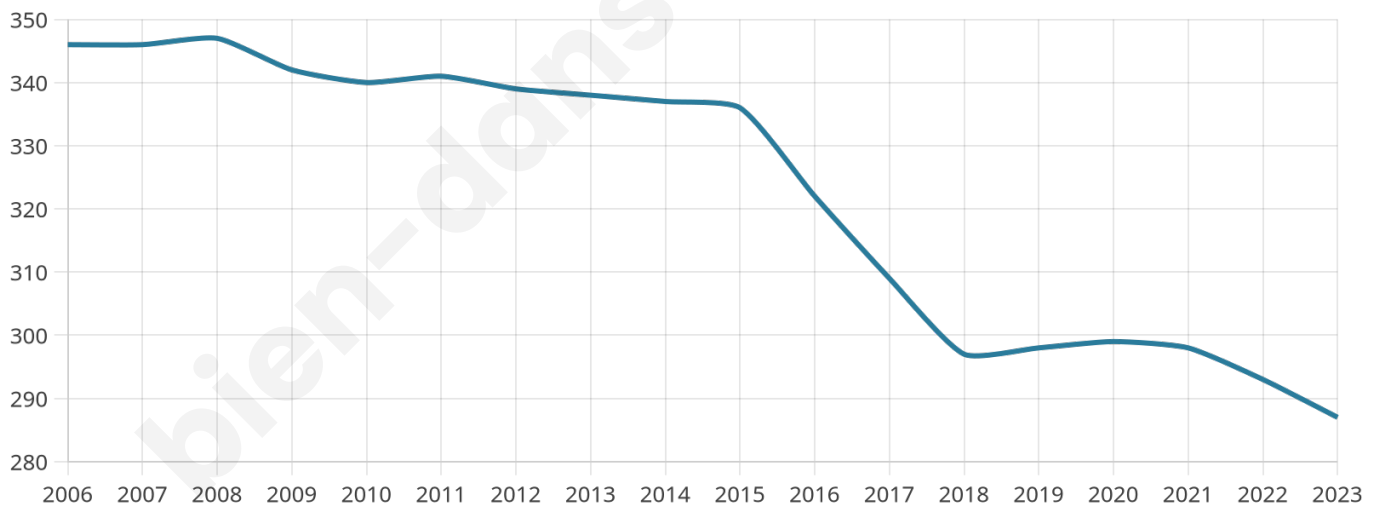

Statistiques sur la population

Nombre d'habitants

287

Age moyen

49 ans

Pop active

39%

Taux chômage

9.2%

Pop densité

9 h/km²

Revenu moyen

18 910 €/an

Evolution du nombre d'habitants

Sources : Institut national de la statistique et des études économiques (insee) selon Les dernières parutions officielles de 2024 portant sur les années 2020, 2021 et 2022.

Tranche d'âge

Activité professionnelle

Niveau de diplôme

Composition des ménages

Profils électoraux

Premier tour

	Marine LE PEN	23.50 %
	Emmanuel MACRON	22.50 %
	Jean-Luc MÉLENCHON	20.50 %
	Éric ZEMMOUR	10.00 %
	Valérie PÉCRESE	8.00 %
	Jean LASSALLE	5.50 %
	Anne HIDALGO	4.50 %
	Fabien ROUSSEL	2.50 %
	Yannick JADOT	1.50 %
	Nathalie ARTHAUD	1.00 %
	Nicolas DUPONT-AIGNAN	0.50 %
	Philippe POUTOU	0.00 %