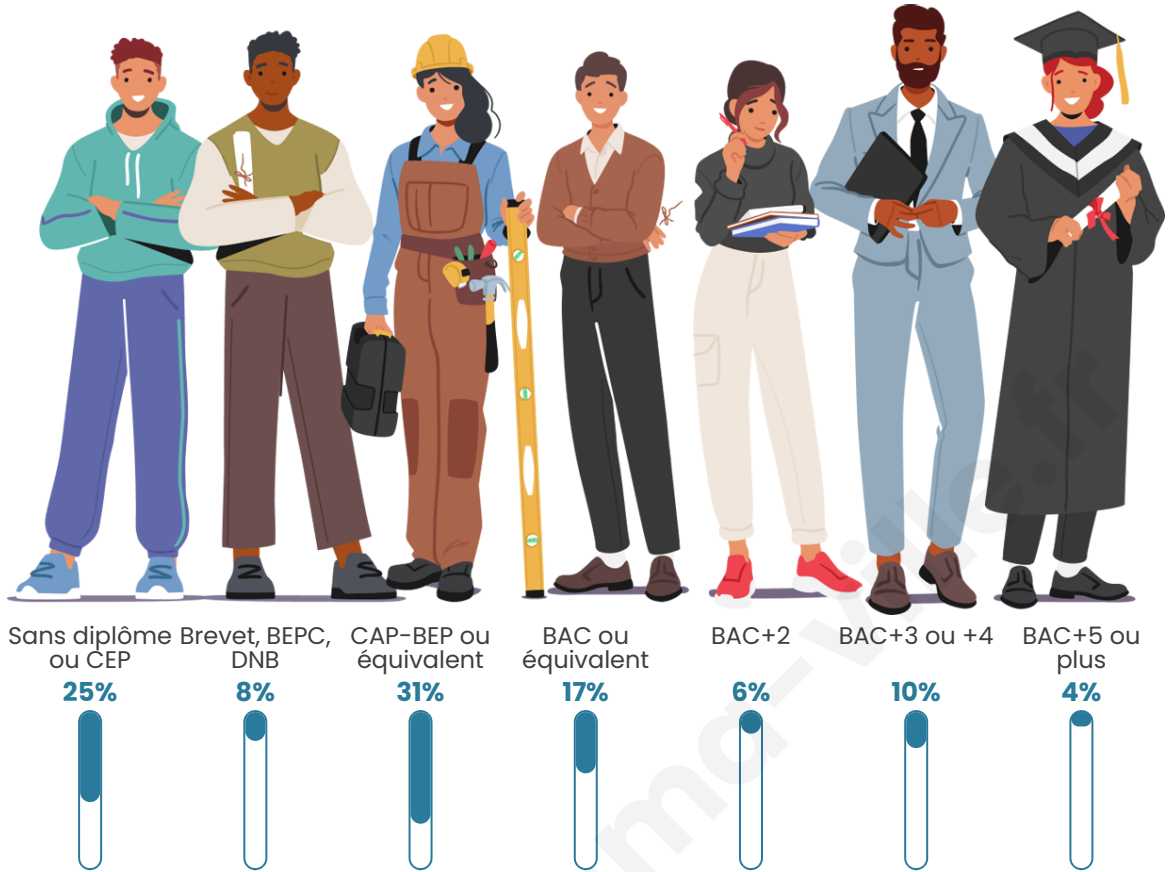

Niveau de diplôme