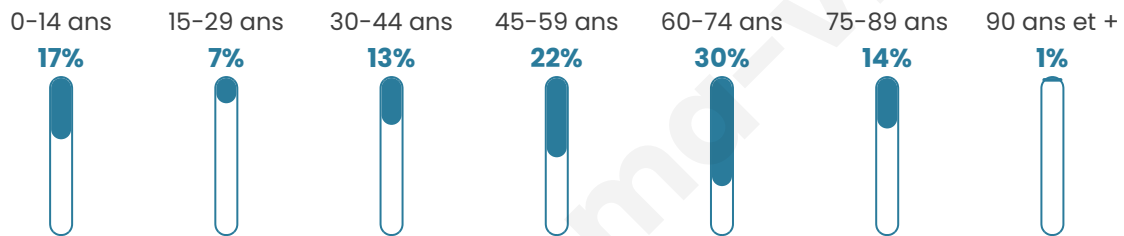

Statistiques sur la population

Nombre d'habitants

287

Age moyen

49 ans

Pop active

39%

Taux chômage

9.2%

Pop densité

9 h/km²

Revenu moyen

18 910 €/an

Evolution du nombre d'habitants

Sources : Institut national de la statistique et des études économiques (insee) selon Les dernières parutions officielles de 2024 portant sur les années 2020, 2021 et 2022.

Tranche d'âge

Activité professionnelle

Niveau de diplôme

Composition des ménages

Profils électoraux

Premier tour

	Marine LE PEN	23.50 %
	Emmanuel MACRON	22.50 %
	Jean-Luc MÉLENCHON	20.50 %
	Éric ZEMMOUR	10.00 %
	Valérie PÉCRESE	8.00 %
	Jean LASSALLE	5.50 %
	Anne HIDALGO	4.50 %
	Fabien ROUSSEL	2.50 %
	Yannick JADOT	1.50 %
	Nathalie ARTHAUD	1.00 %
	Nicolas DUPONT-AIGNAN	0.50 %
	Philippe POUTOU	0.00 %

245 inscrits

Participation : 84.9%

Votes blancs : 1.44%

Votes nuls : 2.40%

Second tour

	Emmanuel MACRON	48,89 %
	Marine LE PEN	51,11 %

245 inscrits

Participation : 83.27%