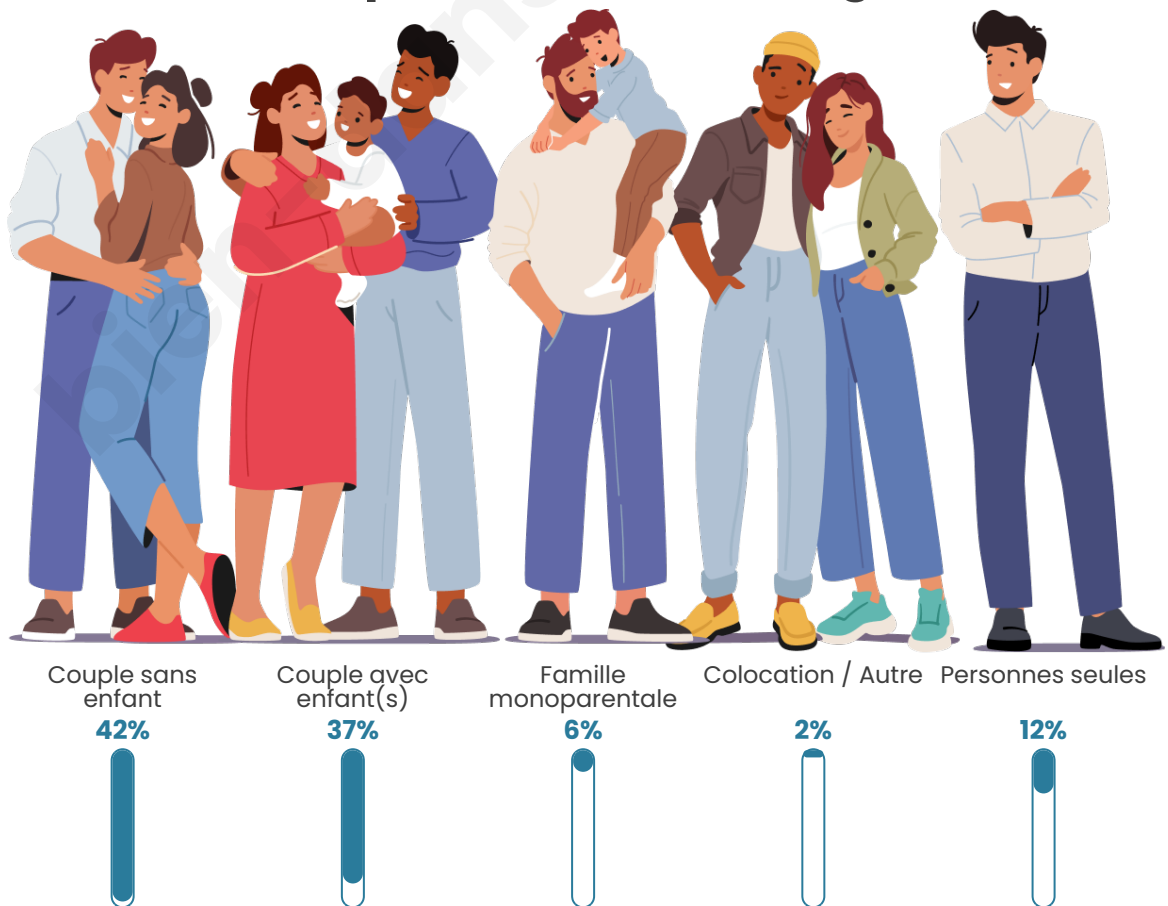

Tranche d'âge

Activité professionnelle

Niveau de diplôme

Composition des ménages

Profils électoraux

Premier tour

	Marine LE PEN	36.75 %
	Emmanuel MACRON	22.00 %
	Éric ZEMMOUR	11.00 %
	Jean-Luc MÉLENCHON	10.25 %
	Valérie PÉCRESSE	6.50 %
	Jean LASSALLE	3.75 %
	Anne HIDALGO	3.00 %
	Yannick JADOT	2.50 %
	Nicolas DUPONT-AIGNAN	2.25 %
	Fabien ROUSSEL	1.75 %
	Philippe POUTOU	0.25 %
	Nathalie ARTHAUD	0.00 %