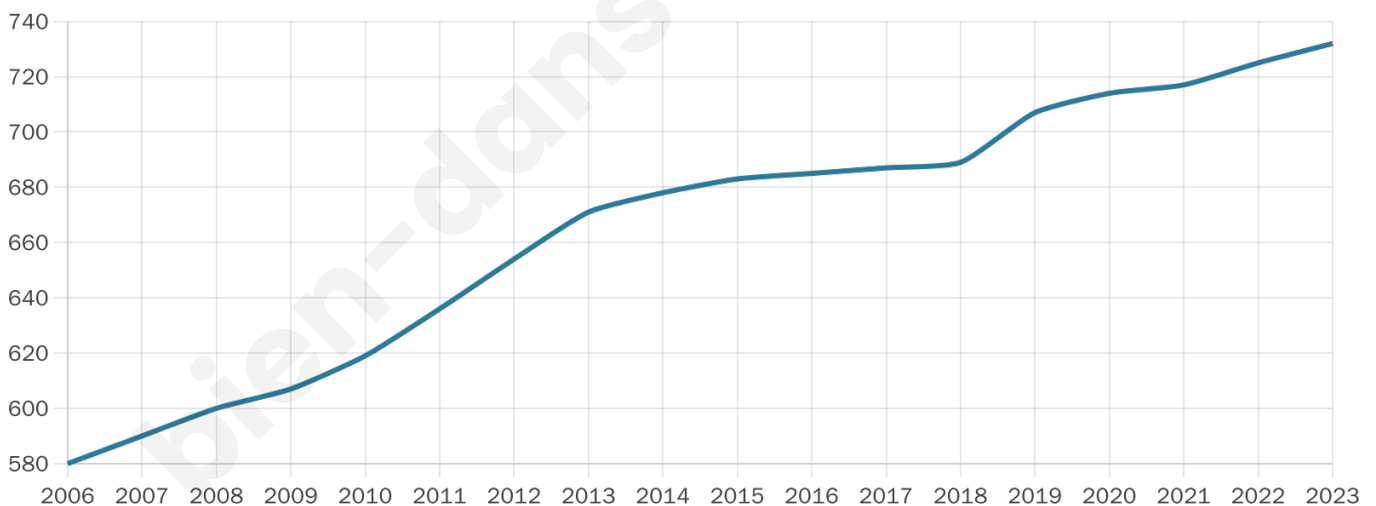

Version web

Ville de Vandains

Présenté par

BIEN dans
ma **VILLE** 

Sommaire

Situation géographique	3
Statistiques sur la population	4
Evolution du nombre d'habitants	4
Tranche d'âge	5
0-14 ans	5
15-29 ans	5
30-44 ans	5
45-59 ans	5
60-74 ans	5
75-89 ans	5
90 ans et +	5
Activité professionnelle	5
Agriculteurs	5
Artisans, Commerçants	5
Cadres et sup.	5
Professions intermédiaires	5
Employé	5
Ouvrier	5
Retraité	5
Autres	5
Niveau de diplôme	6
Sans diplôme ou CEP	6
Brevet, BEPC, DNB	6
CAP-BEP ou équivalent	6
BAC ou équivalent	6
BAC+2	6
BAC+3 ou +4	6
BAC+5 ou plus	6
Composition des ménages	6
Couple sans enfant	6
Couple avec enfant(s)	6
Famille monoparentale	6
Colocation / Autre	6
Personnes seules	6
Profils électoraux	7
Premier tour	7
Sécurité	8
Evolution du nombre d'infractions	8
Pour comparer	9
Services à la population	10
Commerce	10
Éducation	10
Villes autour de Vandeins	12

Age moyen

40 ans

Pop active

49.2%

Taux chômage

5.7%

Pop densité

81 h/km²

Revenu moyen

24 170 €/an

Evolution du nombre d'habitants

Sources : Institut national de la statistique et des études économiques (insee) selon Les dernières parutions officielles de 2024 portant sur les années 2020, 2021 et 2022.