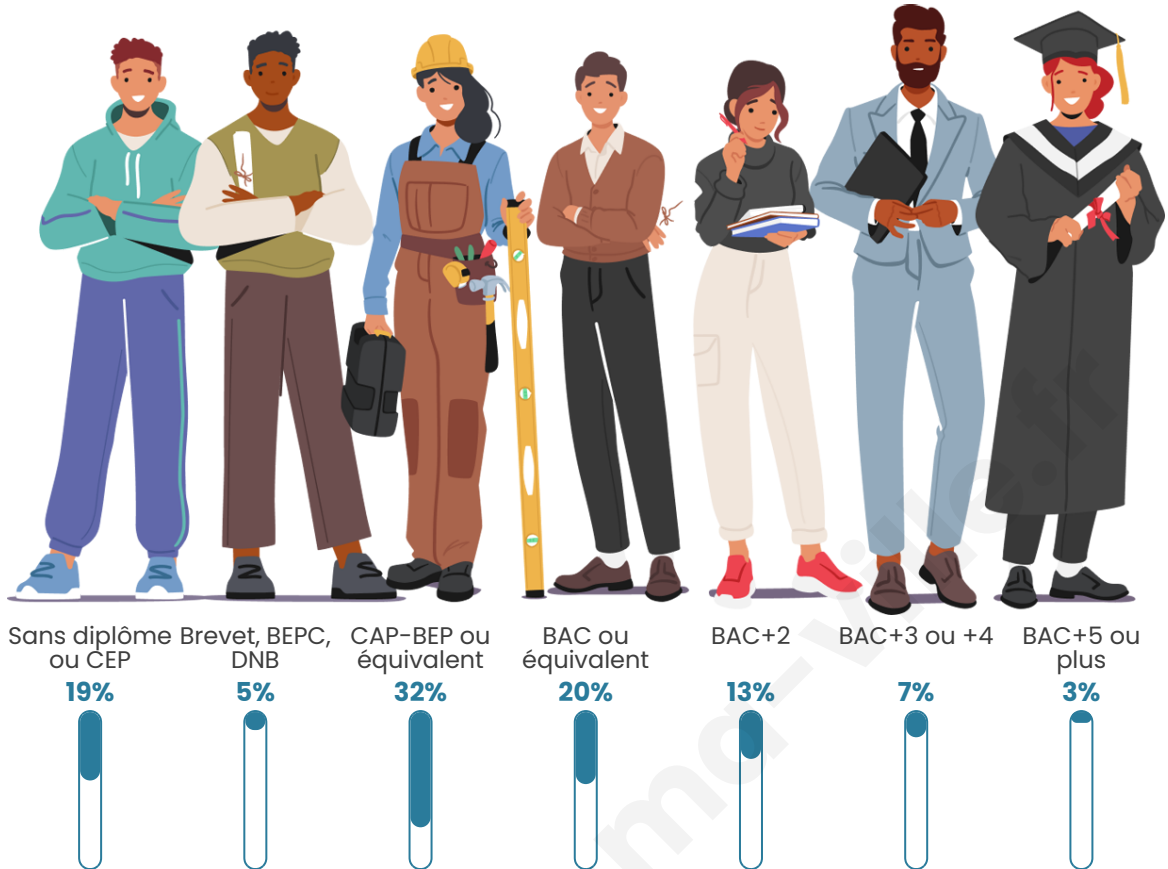

Age moyen

40 ans

Pop active

49.2%

Taux chômage

5.7%

Pop densité

81 h/km²

Tranche d'âge

Activité professionnelle

Niveau de diplôme

Composition des ménages

Profils électoraux

Premier tour

	Marine LE PEN	36.75 %
	Emmanuel MACRON	22.00 %
	Éric ZEMMOUR	11.00 %
	Jean-Luc MÉLENCHON	10.25 %
	Valérie PÉCRESSE	6.50 %
	Jean LASSALLE	3.75 %
	Anne HIDALGO	3.00 %
	Yannick JADOT	2.50 %
	Nicolas DUPONT-AIGNAN	2.25 %
	Fabien ROUSSEL	1.75 %
	Philippe POUTOU	0.25 %
	Nathalie ARTHAUD	0.00 %