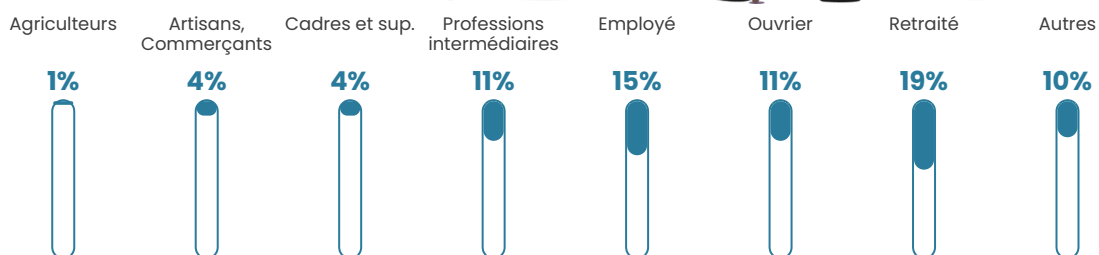

Revenu moyen

24 170 €/an

Evolution du nombre d'habitants

Sources : Institut national de la statistique et des études économiques (insee) selon Les dernières parutions officielles de 2024 portant sur les années 2020, 2021 et 2022.

Tranche d'âge

Activité professionnelle

Niveau de diplôme

Composition des ménages

Profils électoraux

Premier tour

	Marine LE PEN	36.75 %
	Emmanuel MACRON	22.00 %
	Éric ZEMMOUR	11.00 %
	Jean-Luc MÉLENCHON	10.25 %
	Valérie PÉCRESSE	6.50 %
	Jean LASSALLE	3.75 %
	Anne HIDALGO	3.00 %
	Yannick JADOT	2.50 %
	Nicolas DUPONT-AIGNAN	2.25 %
	Fabien ROUSSEL	1.75 %
	Philippe POUTOU	0.25 %
	Nathalie ARTHAUD	0.00 %