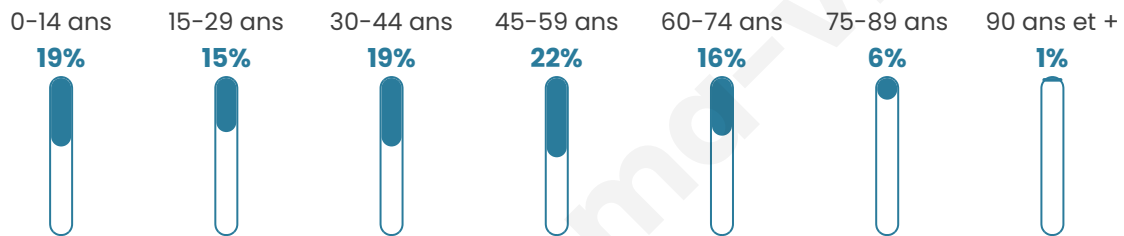

Age moyen

40 ans

Pop active

49.2%

Taux chômage

5.7%

Pop densité

81 h/km²

Revenu moyen

24 170 €/an

Evolution du nombre d'habitants

Sources : Institut national de la statistique et des études économiques (insee) selon Les dernières parutions officielles de 2024 portant sur les années 2020, 2021 et 2022.

Tranche d'âge

Activité professionnelle

Niveau de diplôme

Composition des ménages

Profils électoraux

Premier tour

	Marine LE PEN	36.75 %
	Emmanuel MACRON	22.00 %
	Éric ZEMMOUR	11.00 %
	Jean-Luc MÉLENCHON	10.25 %
	Valérie PÉCRESSE	6.50 %
	Jean LASSALLE	3.75 %
	Anne HIDALGO	3.00 %
	Yannick JADOT	2.50 %
	Nicolas DUPONT-AIGNAN	2.25 %
	Fabien ROUSSEL	1.75 %
	Philippe POUTOU	0.25 %
	Nathalie ARTHAUD	0.00 %

506 inscrits

Participation : 82.02%

Votes blancs : 3.13%

Votes nuls : 0.48%

Second tour

	Emmanuel MACRON	40,36 %
	Marine LE PEN	59,64 %

506 inscrits

Participation : 82.61%