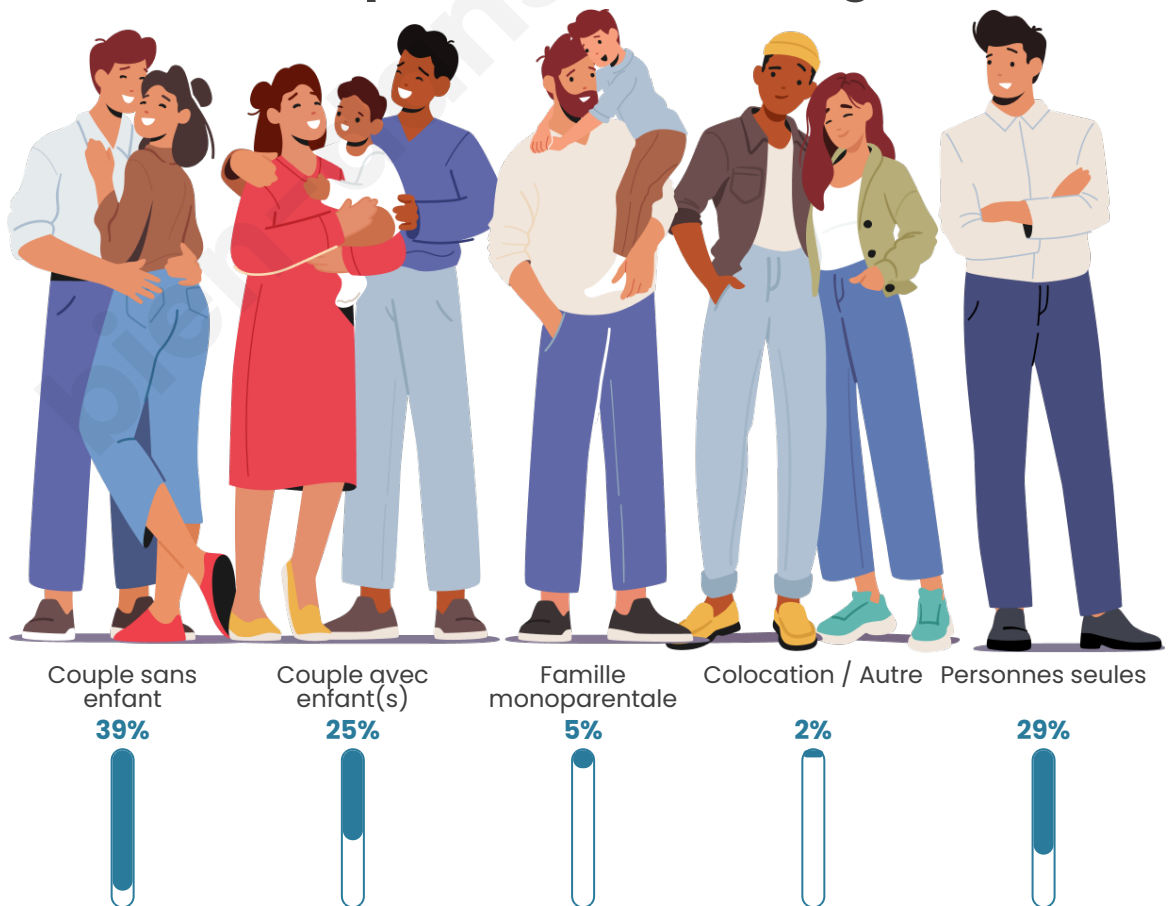

Tranche d'âge

Activité professionnelle

Niveau de diplôme

Composition des ménages

Profils électoraux

Premier tour

	Marine LE PEN	43.72 %
	Emmanuel MACRON	25.54 %
	Jean-Luc MÉLENCHON	8.66 %
	Valérie PÉCRESSE	6.06 %
	Éric ZEMMOUR	5.19 %
	Jean LASSALLE	3.90 %
	Yannick JADOT	2.60 %
	Anne HIDALGO	1.73 %
	Fabien ROUSSEL	0.87 %
	Philippe POUTOU	0.87 %
	Nicolas DUPONT-AIGNAN	0.87 %
	Nathalie ARTHAUD	0.00 %