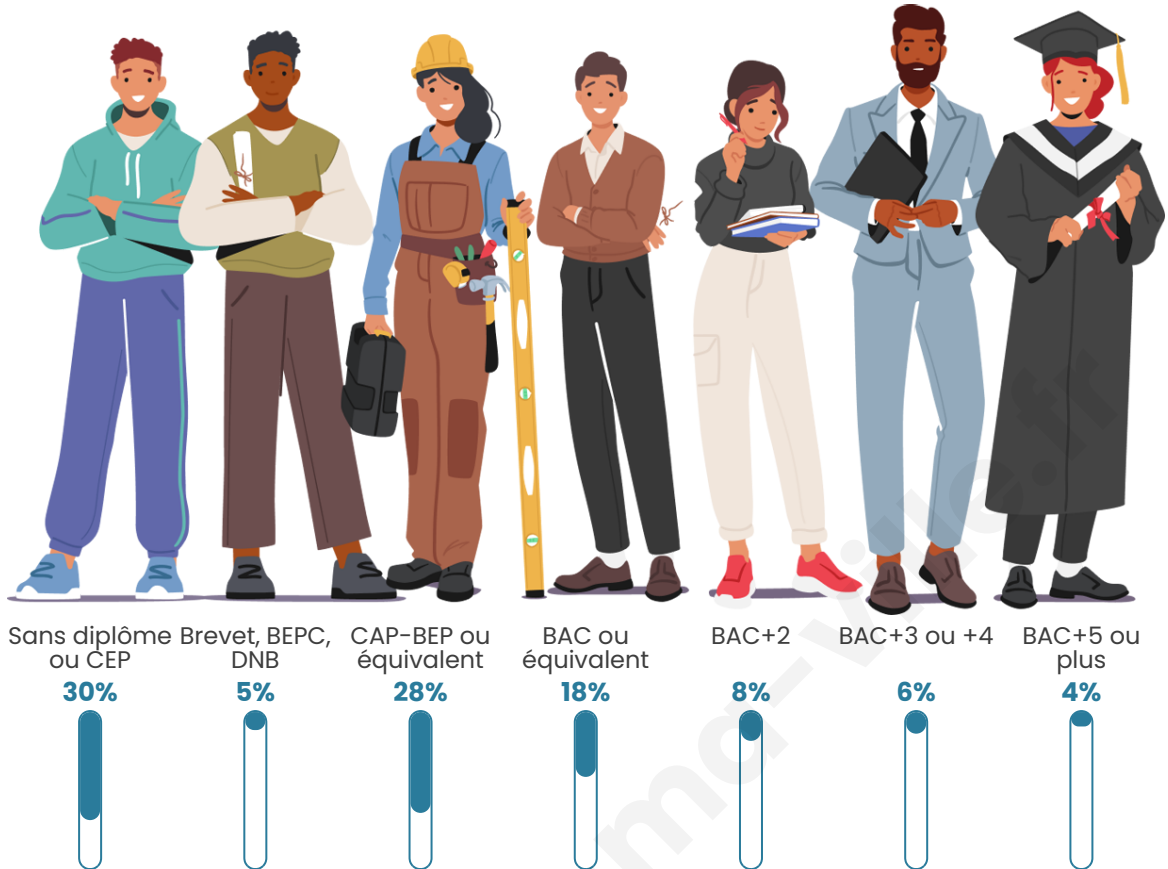

Version web

Ville de Vanault-les- Dames

Présenté par

BIEN dans ma **VILLE** 

Sommaire

Situation géographique	3
Statistiques sur la population	4
Evolution du nombre d'habitants	4
Tranche d'âge	5
<i>0-14 ans</i>	5
<i>15-29 ans</i>	5
<i>30-44 ans</i>	5
<i>45-59 ans</i>	5
<i>60-74 ans</i>	5
<i>75-89 ans</i>	5
<i>90 ans et +</i>	5
Activité professionnelle	5
<i>Agriculteurs</i>	5
<i>Artisans, Commerçants</i>	5
<i>Cadres et sup.</i>	5
<i>Professions intermédiaires</i>	5
<i>Employé</i>	5
<i>Ouvrier</i>	5
<i>Retraité</i>	5
<i>Autres</i>	5
Niveau de diplôme	6
<i>Sans diplôme ou CEP</i>	6
<i>Brevet, BEPC, DNB</i>	6
<i>CAP-BEP ou équivalent</i>	6
<i>BAC ou équivalent</i>	6
<i>BAC+2</i>	6
<i>BAC+3 ou +4</i>	6
<i>BAC+5 ou plus</i>	6
Composition des ménages	6
<i>Couple sans enfant</i>	6
<i>Couple avec enfant(s)</i>	6
<i>Famille monoparentale</i>	6
<i>Colocation / Autre</i>	6
<i>Personnes seules</i>	6
Profils électoraux	7
<i>Premier tour</i>	7
Sécurité	8
<i>Evolution du nombre d'infractions</i>	8
<i>Pour comparer</i>	9
Services à la population	10
<i>Commerce</i>	10
<i>Éducation</i>	10
<i>Villes autour de Vanault-les-Dames</i>	12

376

Age moyen

46 ans

Pop active

44.9%

Taux chômage

9.5%

Pop densité

Tranche d'âge

Activité professionnelle

Niveau de diplôme

Composition des ménages

Profils électoraux

Premier tour

	Marine LE PEN	43.72 %
	Emmanuel MACRON	25.54 %
	Jean-Luc MÉLENCHON	8.66 %
	Valérie PÉCRESSE	6.06 %
	Éric ZEMMOUR	5.19 %
	Jean LASSALLE	3.90 %
	Yannick JADOT	2.60 %
	Anne HIDALGO	1.73 %
	Fabien ROUSSEL	0.87 %
	Philippe POUTOU	0.87 %
	Nicolas DUPONT-AIGNAN	0.87 %
	Nathalie ARTHAUD	0.00 %