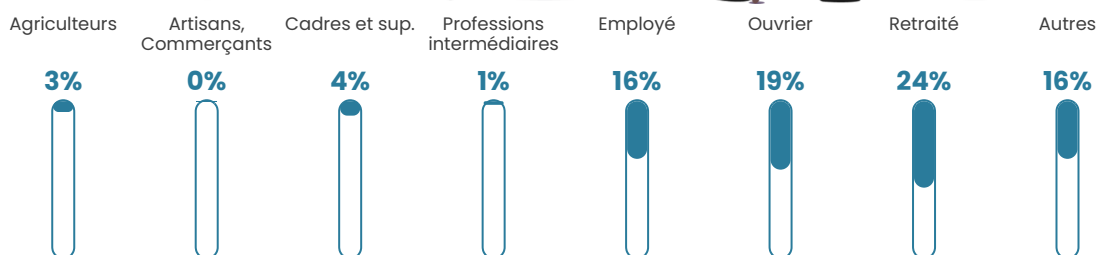

19 h/km²

Revenu moyen

22 330 €/an

Evolution du nombre d'habitants

Sources : Institut national de la statistique et des études économiques (insee) selon Les dernières parutions officielles de 2024 portant sur les années 2020, 2021 et 2022.

Tranche d'âge

Activité professionnelle

Niveau de diplôme

Composition des ménages

Profils électoraux

Premier tour

	Marine LE PEN	43.72 %
	Emmanuel MACRON	25.54 %
	Jean-Luc MÉLENCHON	8.66 %
	Valérie PÉCRESSE	6.06 %
	Éric ZEMMOUR	5.19 %
	Jean LASSALLE	3.90 %
	Yannick JADOT	2.60 %
	Anne HIDALGO	1.73 %
	Fabien ROUSSEL	0.87 %
	Philippe POUTOU	0.87 %
	Nicolas DUPONT-AIGNAN	0.87 %
	Nathalie ARTHAUD	0.00 %