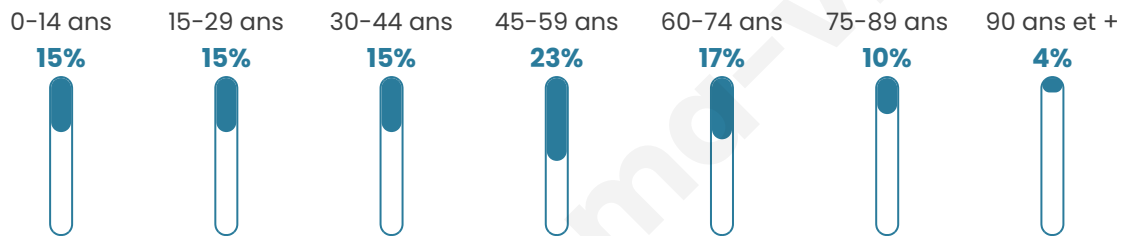

Version web

Ville de Vanault-les- Dames

Présenté par

BIEN dans ma **VILLE** 

Sommaire

Situation géographique	3
Statistiques sur la population	4
Evolution du nombre d'habitants	4
Tranche d'âge	5
<i>0-14 ans</i>	5
<i>15-29 ans</i>	5
<i>30-44 ans</i>	5
<i>45-59 ans</i>	5
<i>60-74 ans</i>	5
<i>75-89 ans</i>	5
<i>90 ans et +</i>	5
Activité professionnelle	5
<i>Agriculteurs</i>	5
<i>Artisans, Commerçants</i>	5
<i>Cadres et sup.</i>	5
<i>Professions intermédiaires</i>	5
<i>Employé</i>	5
<i>Ouvrier</i>	5
<i>Retraité</i>	5
<i>Autres</i>	5
Niveau de diplôme	6
<i>Sans diplôme ou CEP</i>	6
<i>Brevet, BEPC, DNB</i>	6
<i>CAP-BEP ou équivalent</i>	6
<i>BAC ou équivalent</i>	6
<i>BAC+2</i>	6
<i>BAC+3 ou +4</i>	6
<i>BAC+5 ou plus</i>	6
Composition des ménages	6
<i>Couple sans enfant</i>	6
<i>Couple avec enfant(s)</i>	6
<i>Famille monoparentale</i>	6
<i>Colocation / Autre</i>	6
<i>Personnes seules</i>	6
Profils électoraux	7
<i>Premier tour</i>	7
Sécurité	8
<i>Evolution du nombre d'infractions</i>	8
<i>Pour comparer</i>	9
Services à la population	10
<i>Commerce</i>	10
<i>Éducation</i>	10
<i>Villes autour de Vanault-les-Dames</i>	12

376

Age moyen

46 ans

Pop active

44.9%

Taux chômage

9.5%

Pop densité

19 h/km²

Revenu moyen

22 330 €/an

Evolution du nombre d'habitants

Sources : Institut national de la statistique et des études économiques (insee) selon Les dernières parutions officielles de 2024 portant sur les années 2020, 2021 et 2022.

Tranche d'âge

Activité professionnelle

Niveau de diplôme

Composition des ménages

Profils électoraux

Premier tour

	Marine LE PEN	43.72 %
	Emmanuel MACRON	25.54 %
	Jean-Luc MÉLENCHON	8.66 %
	Valérie PÉCRESSE	6.06 %
	Éric ZEMMOUR	5.19 %
	Jean LASSALLE	3.90 %
	Yannick JADOT	2.60 %
	Anne HIDALGO	1.73 %
	Fabien ROUSSEL	0.87 %
	Philippe POUTOU	0.87 %
	Nicolas DUPONT-AIGNAN	0.87 %
	Nathalie ARTHAUD	0.00 %