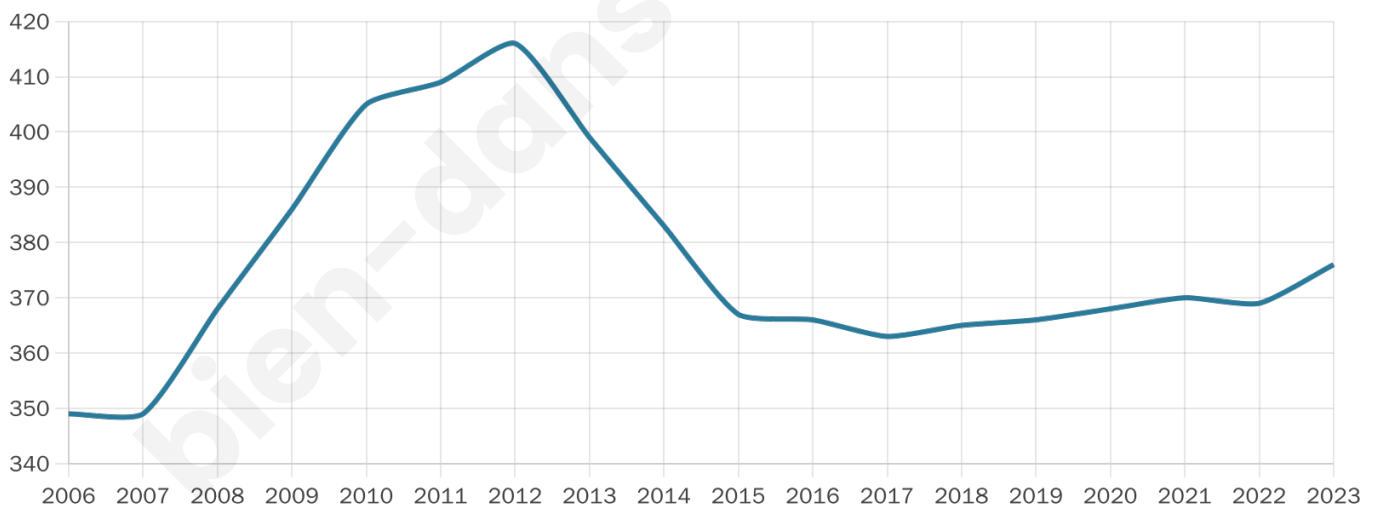

Version web

Ville de Vanault-les- Dames

Présenté par

BIEN dans ma **VILLE** 

Sommaire

Situation géographique	3
Statistiques sur la population	4
Evolution du nombre d'habitants	4
Tranche d'âge	5
<i>0-14 ans</i>	5
<i>15-29 ans</i>	5
<i>30-44 ans</i>	5
<i>45-59 ans</i>	5
<i>60-74 ans</i>	5
<i>75-89 ans</i>	5
<i>90 ans et +</i>	5
Activité professionnelle	5
<i>Agriculteurs</i>	5
<i>Artisans, Commerçants</i>	5
<i>Cadres et sup.</i>	5
<i>Professions intermédiaires</i>	5
<i>Employé</i>	5
<i>Ouvrier</i>	5
<i>Retraité</i>	5
<i>Autres</i>	5
Niveau de diplôme	6
<i>Sans diplôme ou CEP</i>	6
<i>Brevet, BEPC, DNB</i>	6
<i>CAP-BEP ou équivalent</i>	6
<i>BAC ou équivalent</i>	6
<i>BAC+2</i>	6
<i>BAC+3 ou +4</i>	6
<i>BAC+5 ou plus</i>	6
Composition des ménages	6
<i>Couple sans enfant</i>	6
<i>Couple avec enfant(s)</i>	6
<i>Famille monoparentale</i>	6
<i>Colocation / Autre</i>	6
<i>Personnes seules</i>	6
Profils électoraux	7
<i>Premier tour</i>	7
Sécurité	8
<i>Evolution du nombre d'infractions</i>	8
<i>Pour comparer</i>	9
Services à la population	10
<i>Commerce</i>	10
<i>Éducation</i>	10
<i>Villes autour de Vanault-les-Dames</i>	12

376

Age moyen

46 ans

Pop active

44.9%

Taux chômage

9.5%

Pop densité

19 h/km²

Revenu moyen

22 330 €/an

Evolution du nombre d'habitants

Sources : Institut national de la statistique et des études économiques (insee) selon Les dernières parutions officielles de 2024 portant sur les années 2020, 2021 et 2022.