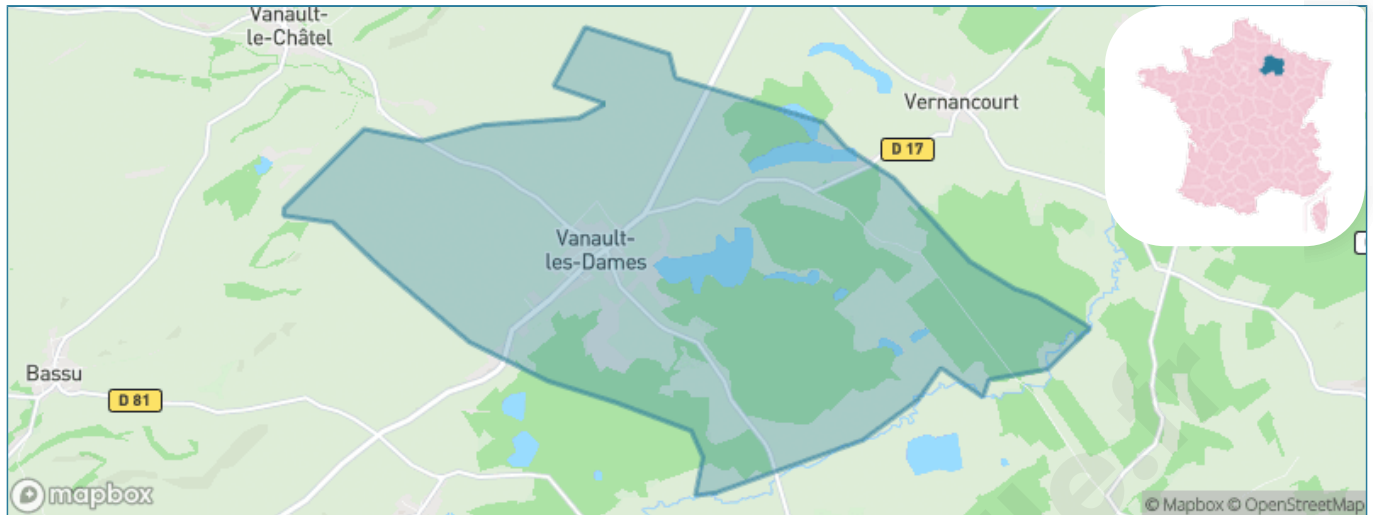

Version web

Ville de Vanault-les- Dames

Présenté par

BIEN dans ma **VILLE** 

Sommaire

Situation géographique	3
Statistiques sur la population	4
Evolution du nombre d'habitants	4
Tranche d'âge	5
<i>0-14 ans</i>	5
<i>15-29 ans</i>	5
<i>30-44 ans</i>	5
<i>45-59 ans</i>	5
<i>60-74 ans</i>	5
<i>75-89 ans</i>	5
<i>90 ans et +</i>	5
Activité professionnelle	5
<i>Agriculteurs</i>	5
<i>Artisans, Commerçants</i>	5
<i>Cadres et sup.</i>	5
<i>Professions intermédiaires</i>	5
<i>Employé</i>	5
<i>Ouvrier</i>	5
<i>Retraité</i>	5
<i>Autres</i>	5
Niveau de diplôme	6
<i>Sans diplôme ou CEP</i>	6
<i>Brevet, BEPC, DNB</i>	6
<i>CAP-BEP ou équivalent</i>	6
<i>BAC ou équivalent</i>	6
<i>BAC+2</i>	6
<i>BAC+3 ou +4</i>	6
<i>BAC+5 ou plus</i>	6
Composition des ménages	6
<i>Couple sans enfant</i>	6
<i>Couple avec enfant(s)</i>	6
<i>Famille monoparentale</i>	6
<i>Colocation / Autre</i>	6
<i>Personnes seules</i>	6
Profils électoraux	7
<i>Premier tour</i>	7
Sécurité	8
<i>Evolution du nombre d'infractions</i>	8
<i>Pour comparer</i>	9
Services à la population	10
<i>Commerce</i>	10
<i>Éducation</i>	10
<i>Villes autour de Vanault-les-Dames</i>	12

Situation géographique

i Informations clés

- **Région** : Grand Est
- **Département** : Marne
- **Code postal** : 51340
- **Superficie** : 20 km²

Marne
LE DÉPARTEMENT

Statistiques sur la population

Nombre d'habitants