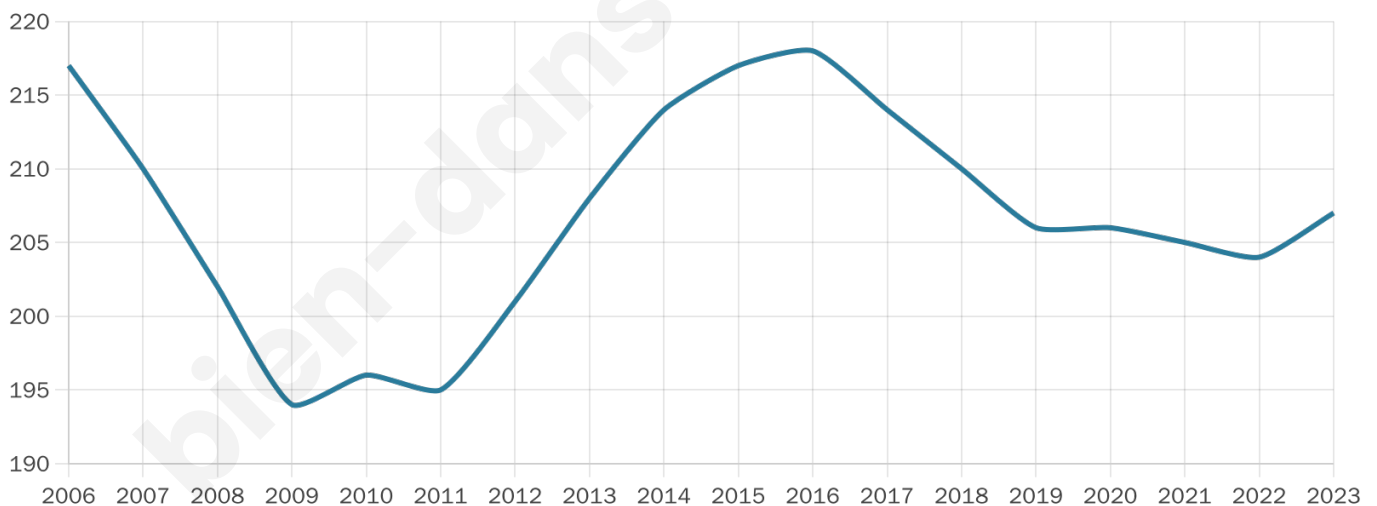

# Statistiques sur la population

Nombre d'habitants

**207**

Age moyen

**50 ans**

Pop active

**48.8%**

Taux chômage

**1.6%**

Pop densité

**35 h/km<sup>2</sup>**

Revenu moyen

**23 820 €/an**

## Evolution du nombre d'habitants

Sources : Institut national de la statistique et des études économiques (insee) selon Les dernières parutions officielles de 2024 portant sur les années 2020, 2021 et 2022.