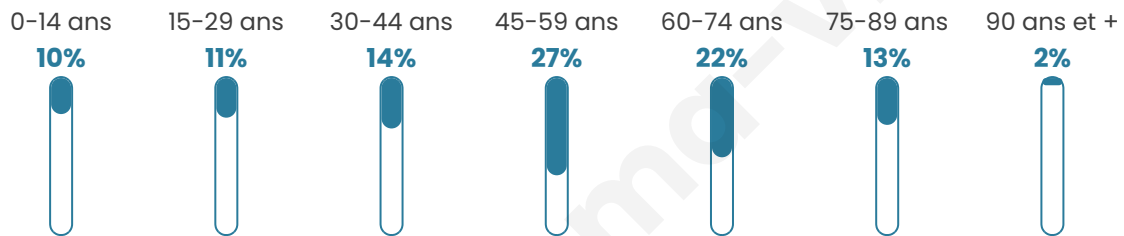

# Statistiques sur la population

Nombre d'habitants

**207**

Age moyen

**50 ans**

Pop active

**48.8%**

Taux chômage

**1.6%**

Pop densité

**35 h/km<sup>2</sup>**

Revenu moyen

**23 820 €/an**

## Evolution du nombre d'habitants

Sources : Institut national de la statistique et des études économiques (insee) selon Les dernières parutions officielles de 2024 portant sur les années 2020, 2021 et 2022.

## Tranche d'âge