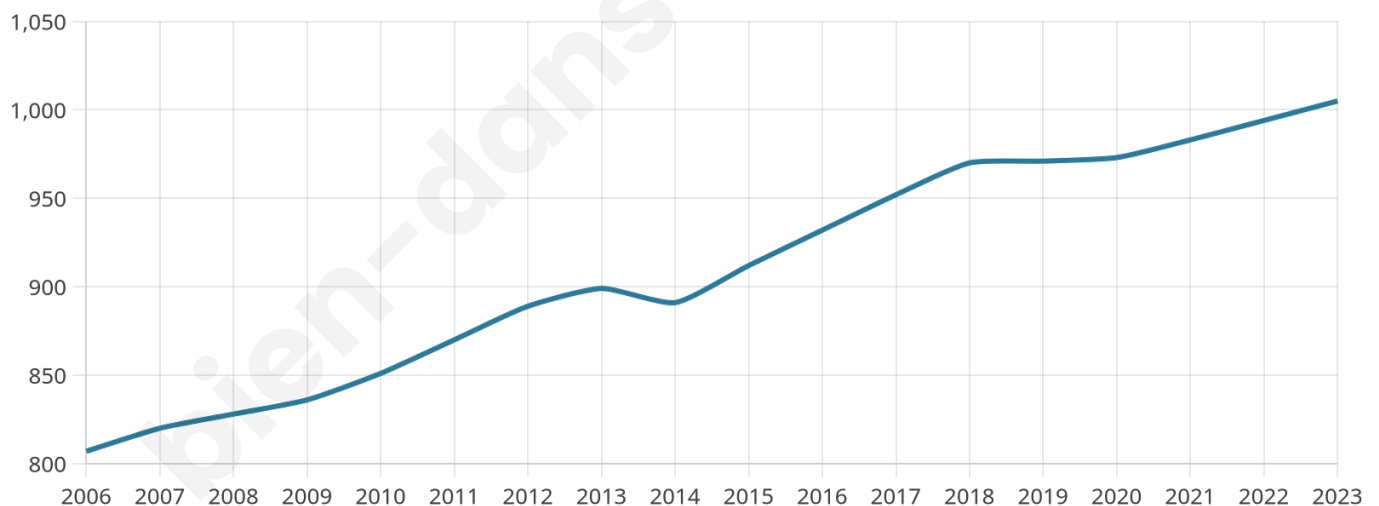

# Statistiques sur la population

Nombre d'habitants

**1 005**

Age moyen

**36 ans**

Pop active

**50.4%**

Taux chômage

**4.7%**

Pop densité

**56 h/km<sup>2</sup>**

Revenu moyen

**22 710 €/an**

## Evolution du nombre d'habitants

Sources : Institut national de la statistique et des études économiques (insee) selon Les dernières parutions officielles de 2024 portant sur les années 2020, 2021 et 2022.