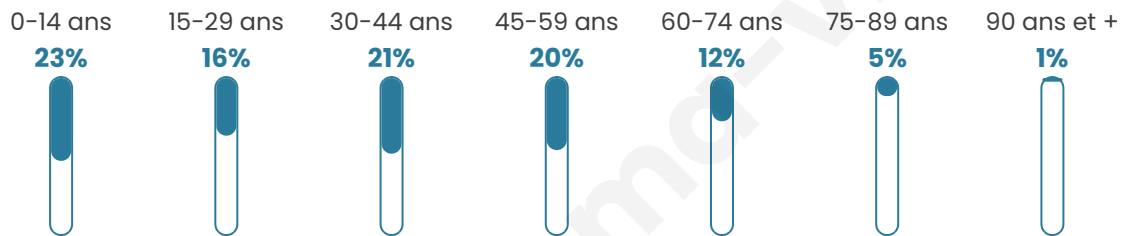

# Statistiques sur la population

Nombre d'habitants

**1 005**

Age moyen

**36 ans**

Pop active

**50.4%**

Taux chômage

**4.7%**

Pop densité

**56 h/km<sup>2</sup>**

Revenu moyen

**22 710 €/an**

## Evolution du nombre d'habitants

Sources : Institut national de la statistique et des études économiques (insee) selon Les dernières parutions officielles de 2024 portant sur les années 2020, 2021 et 2022.

## Tranche d'âge