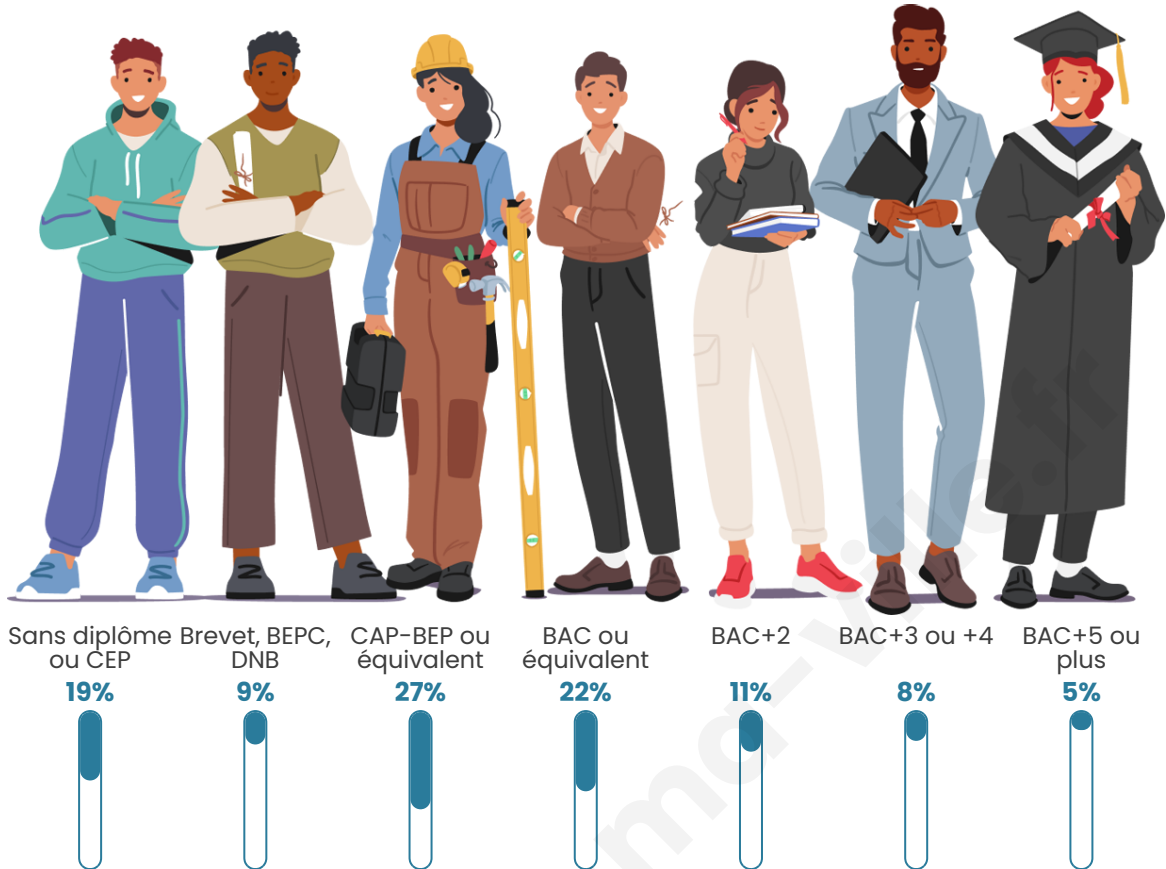

Tranche d'âge

Activité professionnelle

Niveau de diplôme

Composition des ménages

Profils électoraux

Premier tour

	Marine LE PEN	34.02 %
	Emmanuel MACRON	19.90 %
	Jean-Luc MÉLENCHON	18.82 %
	Éric ZEMMOUR	8.53 %
	Jean LASSALLE	6.08 %
	Yannick JADOT	2.94 %
	Fabien ROUSSEL	2.84 %
	Valérie PÉCRESSÉ	2.75 %
	Nicolas DUPONT-AIGNAN	1.86 %
	Anne HIDALGO	1.47 %
	Philippe POUTOU	0.69 %
	Nathalie ARTHAUD	0.10 %