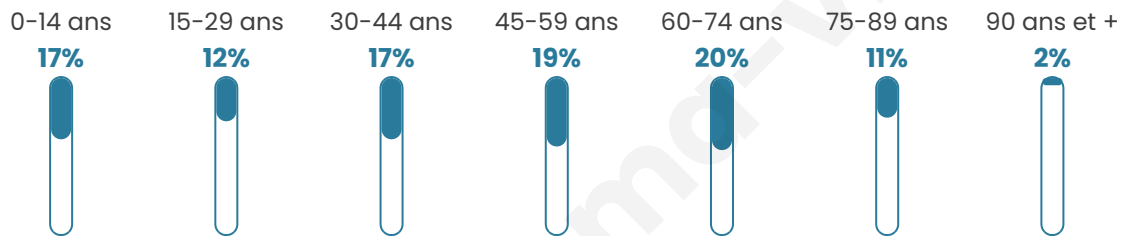

45 ans

Pop active

44.2%

Taux chômage

12.1%

Pop densité

281 h/km²

Revenu moyen

Tranche d'âge

Activité professionnelle

Niveau de diplôme

Composition des ménages

Profils électoraux

Premier tour

	Marine LE PEN	34.02 %
	Emmanuel MACRON	19.90 %
	Jean-Luc MÉLENCHON	18.82 %
	Éric ZEMMOUR	8.53 %
	Jean LASSALLE	6.08 %
	Yannick JADOT	2.94 %
	Fabien ROUSSEL	2.84 %
	Valérie PÉCRESSÉ	2.75 %
	Nicolas DUPONT-AIGNAN	1.86 %
	Anne HIDALGO	1.47 %
	Philippe POUTOU	0.69 %
	Nathalie ARTHAUD	0.10 %