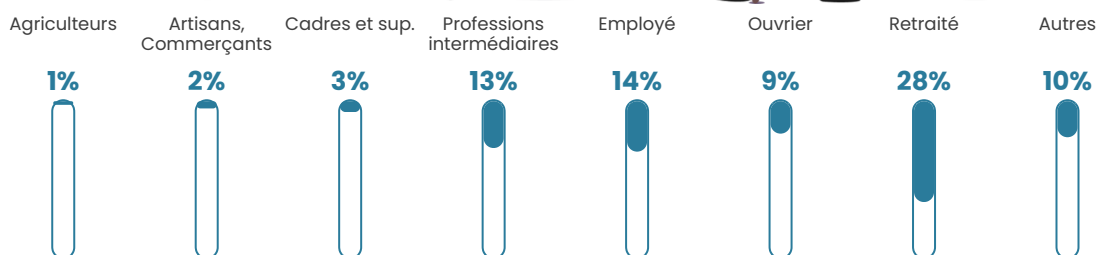

45 ans

Pop active

44.2%

Taux chômage

12.1%

Pop densité

281 h/km²

Revenu moyen

21 700 €/an

Evolution du nombre d'habitants

Sources : Institut national de la statistique et des études économiques (insee) selon Les dernières parutions officielles de 2024 portant sur les années 2020, 2021 et 2022.

Tranche d'âge

Activité professionnelle

Niveau de diplôme

Composition des ménages

Profils électoraux

Premier tour

	Marine LE PEN	34.02 %
	Emmanuel MACRON	19.90 %
	Jean-Luc MÉLENCHON	18.82 %
	Éric ZEMMOUR	8.53 %
	Jean LASSALLE	6.08 %
	Yannick JADOT	2.94 %
	Fabien ROUSSEL	2.84 %
	Valérie PÉCRESSÉ	2.75 %
	Nicolas DUPONT-AIGNAN	1.86 %
	Anne HIDALGO	1.47 %
	Philippe POUTOU	0.69 %
	Nathalie ARTHAUD	0.10 %