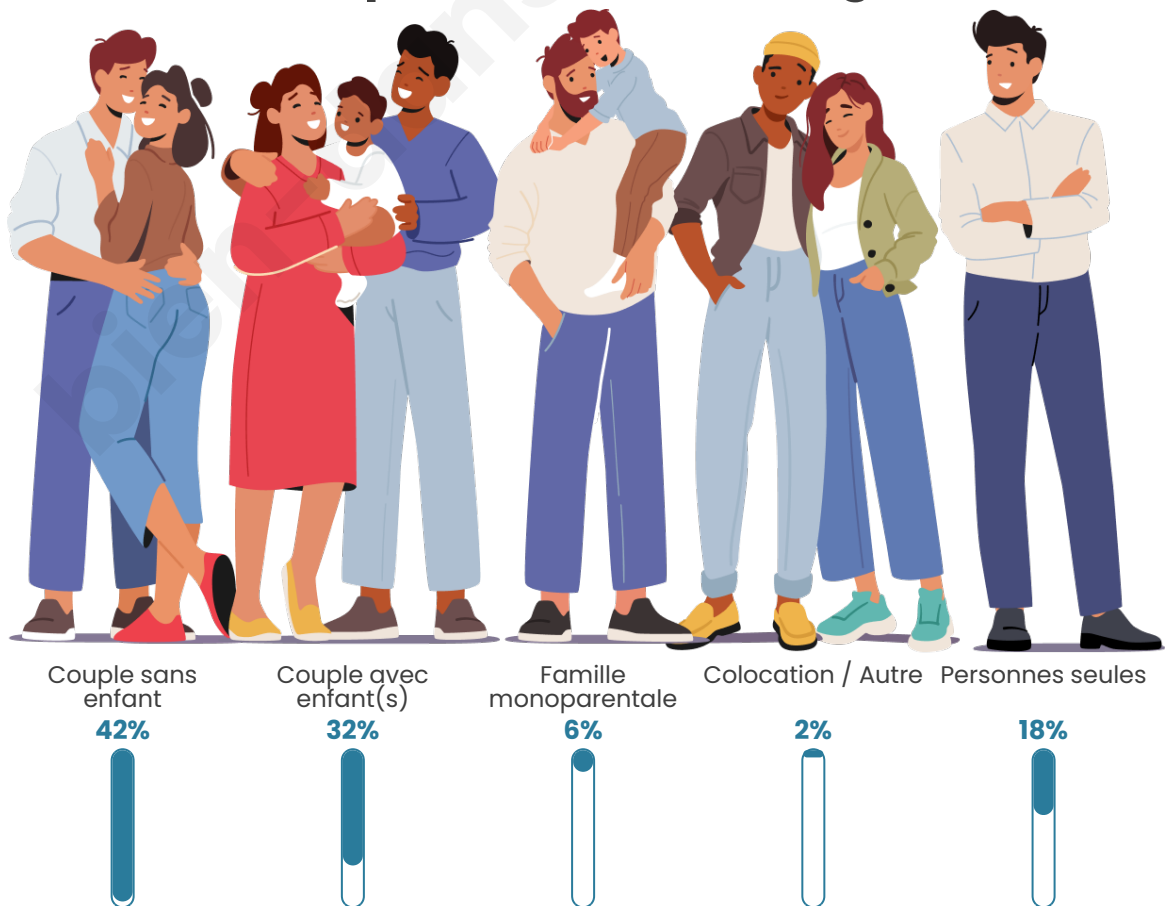

Tranche d'âge

Activité professionnelle

Niveau de diplôme

Composition des ménages

Profils électoraux

Premier tour

	Marine LE PEN	34.02 %
	Emmanuel MACRON	19.90 %
	Jean-Luc MÉLENCHON	18.82 %
	Éric ZEMMOUR	8.53 %
	Jean LASSALLE	6.08 %
	Yannick JADOT	2.94 %
	Fabien ROUSSEL	2.84 %
	Valérie PÉCRESSÉ	2.75 %
	Nicolas DUPONT-AIGNAN	1.86 %
	Anne HIDALGO	1.47 %
	Philippe POUTOU	0.69 %
	Nathalie ARTHAUD	0.10 %