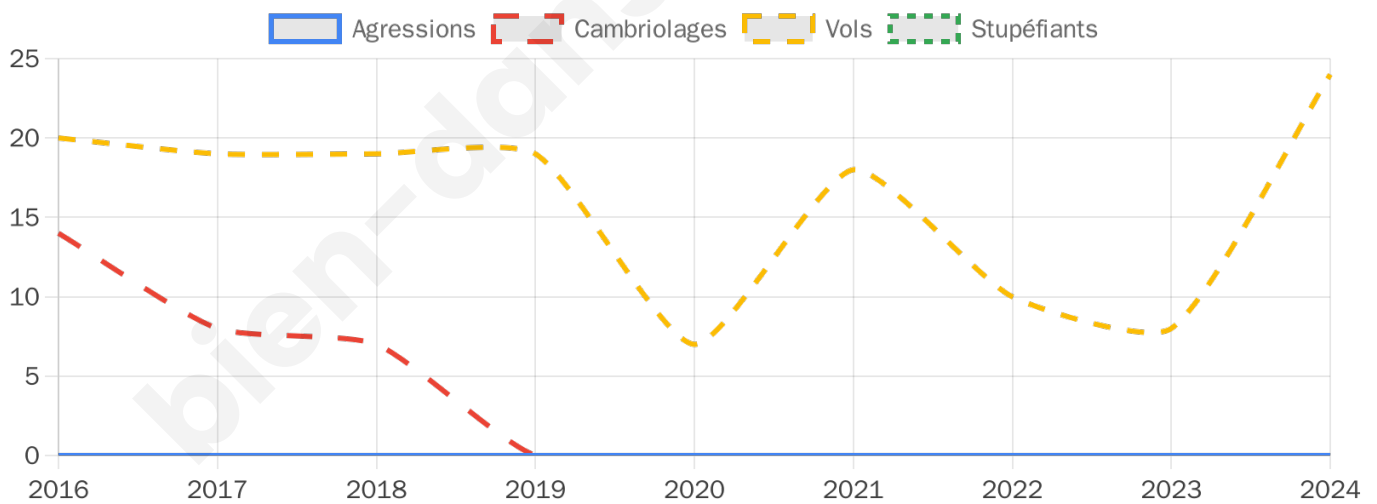

Second tour

	Emmanuel MACRON	41,71 %
	Marine LE PEN	58,29 %

1 303 inscrits

Participation : 76.82%

Votes blancs : 5.59%

Votes nuls : 2.2%

1 303 inscrits

Participation : 79.36%

Votes blancs : 0.87%

Votes nuls : 0.48%

Sécurité

Agressions physiques / sexuelles

0

Cambriolages

0

Vols / dégradations

24

Stupéfiants

0

Evolution du nombre d'infractions

Pour comparer

(en proportion du nombre d'habitants)

Sources : Bases statistiques communale, départementale et régionale de la délinquance enregistrée par la police et la gendarmerie nationales selon les dernières parutions officielles de 2025 portant sur l'année 2024 ([data.gouv](https://data.gouv.fr)).