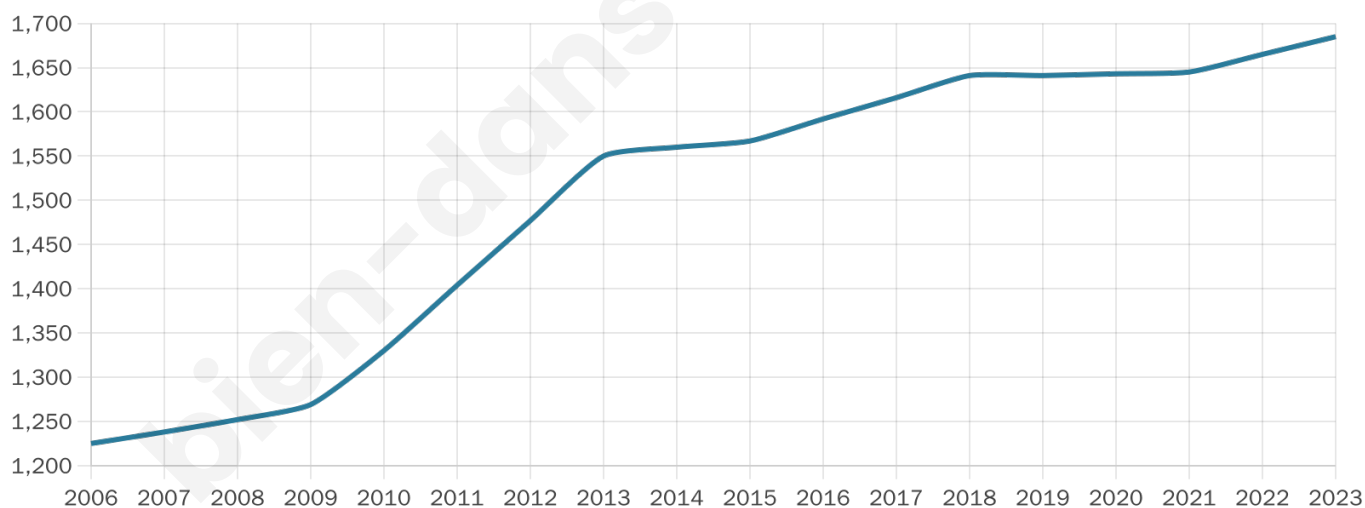

Situation géographique

i Informations clés

- **Région** : Occitanie
- **Département** : Hérault
- **Code postal** : 34290
- **Superficie** : 6 km²

Statistiques sur la population

Nombre d'habitants

1 685

Age moyen

45 ans

Pop active

44.2%

Taux chômage

12.1%

Pop densité

281 h/km²

Revenu moyen

21 700 €/an

Evolution du nombre d'habitants

Sources : Institut national de la statistique et des études économiques (insee) selon Les dernières parutions officielles de 2024 portant sur les années 2020, 2021 et 2022.