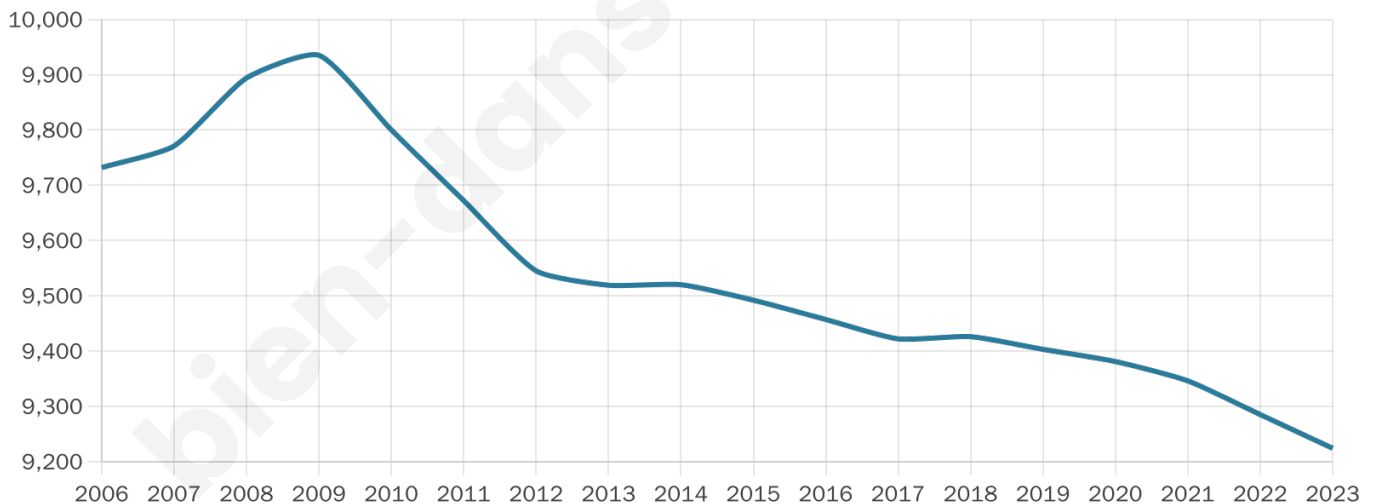

9 224

Age moyen

45 ans

Pop active

38.2%

Taux chômage

8.9%

Pop densité

159 h/km²

Revenu moyen

18 900 €/an

Evolution du nombre d'habitants

Sources : Institut national de la statistique et des études économiques (insee) selon Les dernières parutions officielles de 2024 portant sur les années 2020, 2021 et 2022.