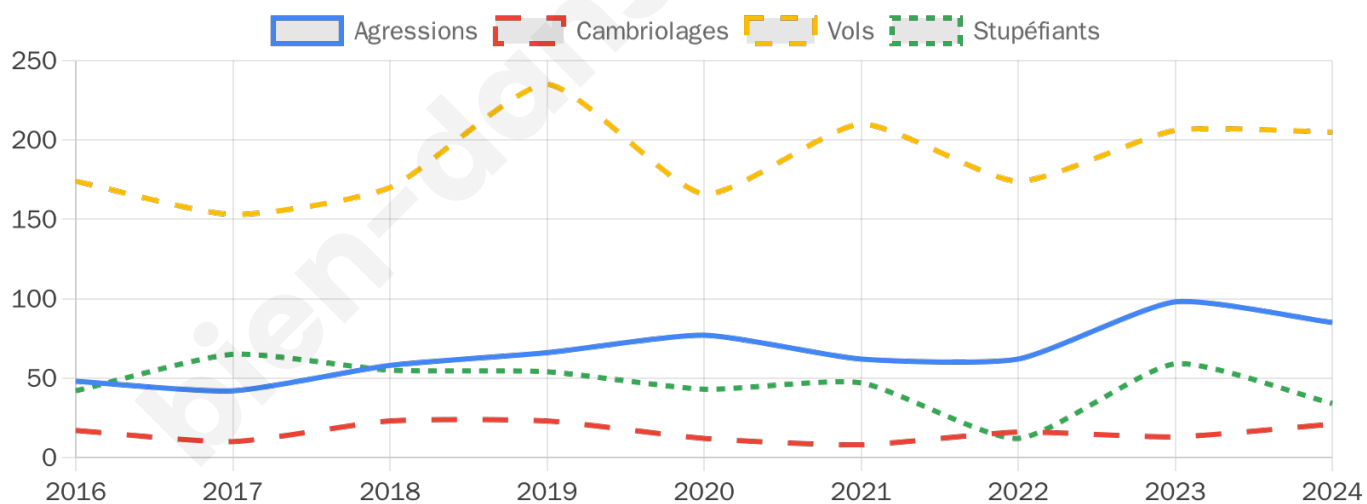

6 115 inscrits

Participation : 77.79%

Votes blancs : 1.18%

Votes nuls : 0.67%

Second tour

	Emmanuel MACRON	46,68 %
	Marine LE PEN	53,32 %

6 117 inscrits

Participation : 76.77%

Votes blancs : 5.34%

Votes nuls : 2.24%

Sécurité

Agressions physiques / sexuelles

85

Cambriolages

21

Vols / dégradations

205

Stupéfiants

34

Evolution du nombre d'infractions

Pour comparer

(en proportion du nombre d'habitants)

Sources : Bases statistiques communale, départementale et régionale de la délinquance enregistrée par la police et la gendarmerie nationales selon les dernières parutions officielles de 2025 portant sur l'année 2024 ([data.gouv](https://data.gouv.fr)).