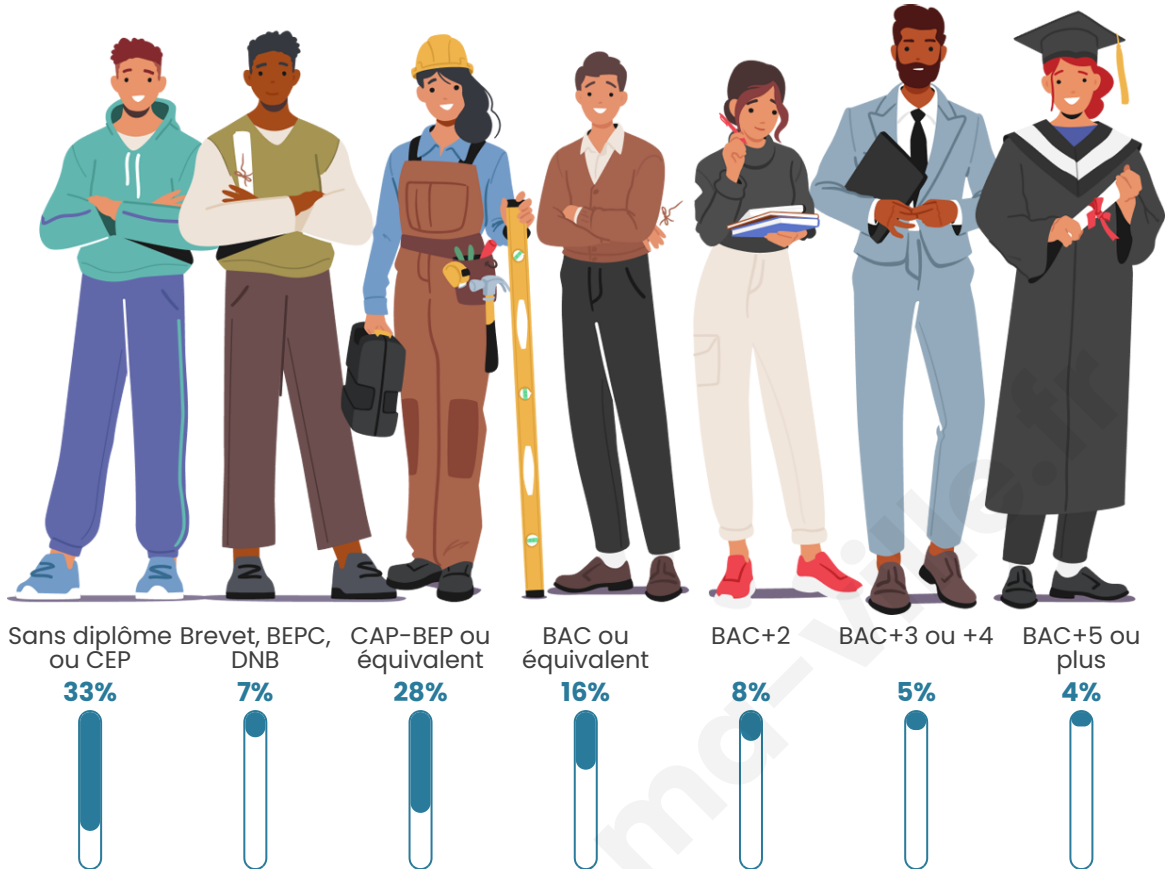

Tranche d'âge

Activité professionnelle

Niveau de diplôme

Composition des ménages

Profils électoraux

Premier tour

	Marine LE PEN	30.31 %
	Jean-Luc MÉLENCHON	22.75 %
	Emmanuel MACRON	20.05 %
	Éric ZEMMOUR	9.94 %
	Valérie PÉCRESSE	4.13 %
	Jean LASSALLE	3.49 %
	Yannick JADOT	3.11 %
	Fabien ROUSSEL	2.33 %
	Nicolas DUPONT-AIGNAN	2.10 %
	Anne HIDALGO	0.96 %
	Philippe POUTOU	0.49 %
	Nathalie ARTHAUD	0.34 %