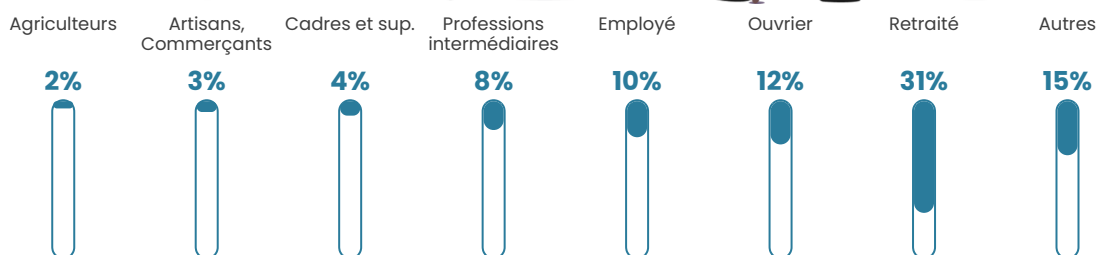

159 h/km²

Revenu moyen

18 900 €/an

Evolution du nombre d'habitants

Sources : Institut national de la statistique et des études économiques (insee) selon Les dernières parutions officielles de 2024 portant sur les années 2020, 2021 et 2022.

Tranche d'âge

Activité professionnelle

Niveau de diplôme

Composition des ménages

Profils électoraux

Premier tour

	Marine LE PEN	30.31 %
	Jean-Luc MÉLENCHON	22.75 %
	Emmanuel MACRON	20.05 %
	Éric ZEMMOUR	9.94 %
	Valérie PÉCRESSE	4.13 %
	Jean LASSALLE	3.49 %
	Yannick JADOT	3.11 %
	Fabien ROUSSEL	2.33 %
	Nicolas DUPONT-AIGNAN	2.10 %
	Anne HIDALGO	0.96 %
	Philippe POUTOU	0.49 %
	Nathalie ARTHAUD	0.34 %