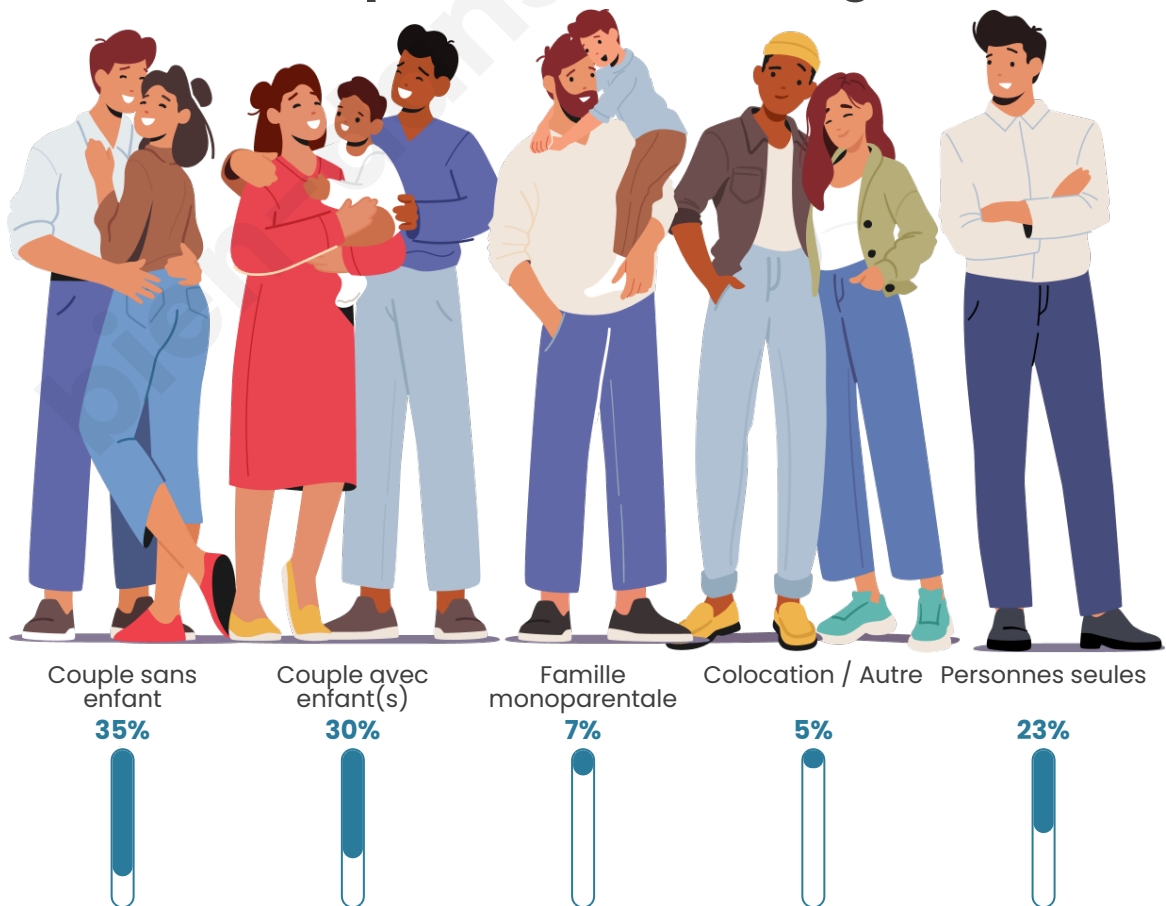

Tranche d'âge

Activité professionnelle

Niveau de diplôme

Composition des ménages

Profils électoraux

Premier tour

	Marine LE PEN	30.31 %
	Jean-Luc MÉLENCHON	22.75 %
	Emmanuel MACRON	20.05 %
	Éric ZEMMOUR	9.94 %
	Valérie PÉCRESSE	4.13 %
	Jean LASSALLE	3.49 %
	Yannick JADOT	3.11 %
	Fabien ROUSSEL	2.33 %
	Nicolas DUPONT-AIGNAN	2.10 %
	Anne HIDALGO	0.96 %
	Philippe POUTOU	0.49 %
	Nathalie ARTHAUD	0.34 %