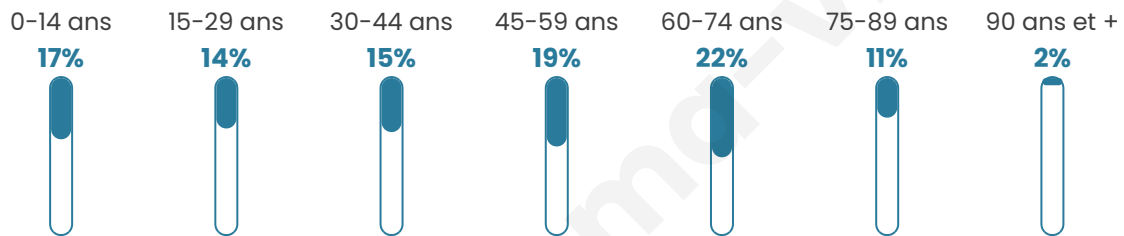

9 224

Age moyen

45 ans

Pop active

38.2%

Taux chômage

8.9%

Pop densité

159 h/km²

Revenu moyen

18 900 €/an

Evolution du nombre d'habitants

Sources : Institut national de la statistique et des études économiques (insee) selon Les dernières parutions officielles de 2024 portant sur les années 2020, 2021 et 2022.

Tranche d'âge

Activité professionnelle

Niveau de diplôme

Composition des ménages

Profils électoraux

Premier tour

	Marine LE PEN	30.31 %
	Jean-Luc MÉLENCHON	22.75 %
	Emmanuel MACRON	20.05 %
	Éric ZEMMOUR	9.94 %
	Valérie PÉCRESSE	4.13 %
	Jean LASSALLE	3.49 %
	Yannick JADOT	3.11 %
	Fabien ROUSSEL	2.33 %
	Nicolas DUPONT-AIGNAN	2.10 %
	Anne HIDALGO	0.96 %
	Philippe POUTOU	0.49 %
	Nathalie ARTHAUD	0.34 %

6 115 inscrits

Participation : 77.79%

Votes blancs : 1.18%

Votes nuls : 0.67%

Second tour

	Emmanuel MACRON	46,68 %
	Marine LE PEN	53,32 %

6 117 inscrits

Participation : 76.77%