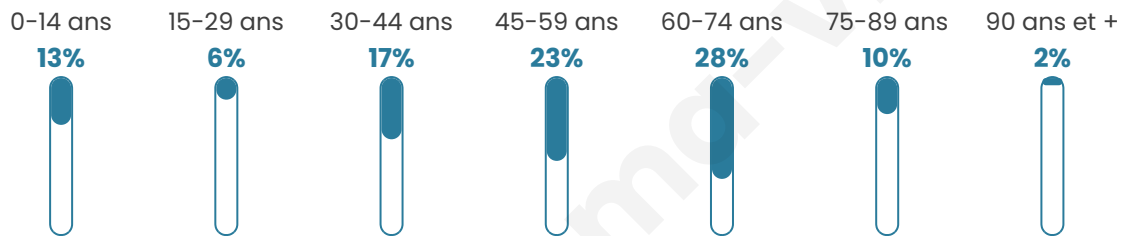

# Statistiques sur la population

Nombre d'habitants

**285**

Age moyen

**50 ans**

Pop active

**41.4%**

Taux chômage

**7.4%**

Pop densité

**26 h/km<sup>2</sup>**

Revenu moyen

**20 230 €/an**

## Evolution du nombre d'habitants

Sources : Institut national de la statistique et des études économiques (insee) selon Les dernières parutions officielles de 2024 portant sur les années 2020, 2021 et 2022.

## Tranche d'âge