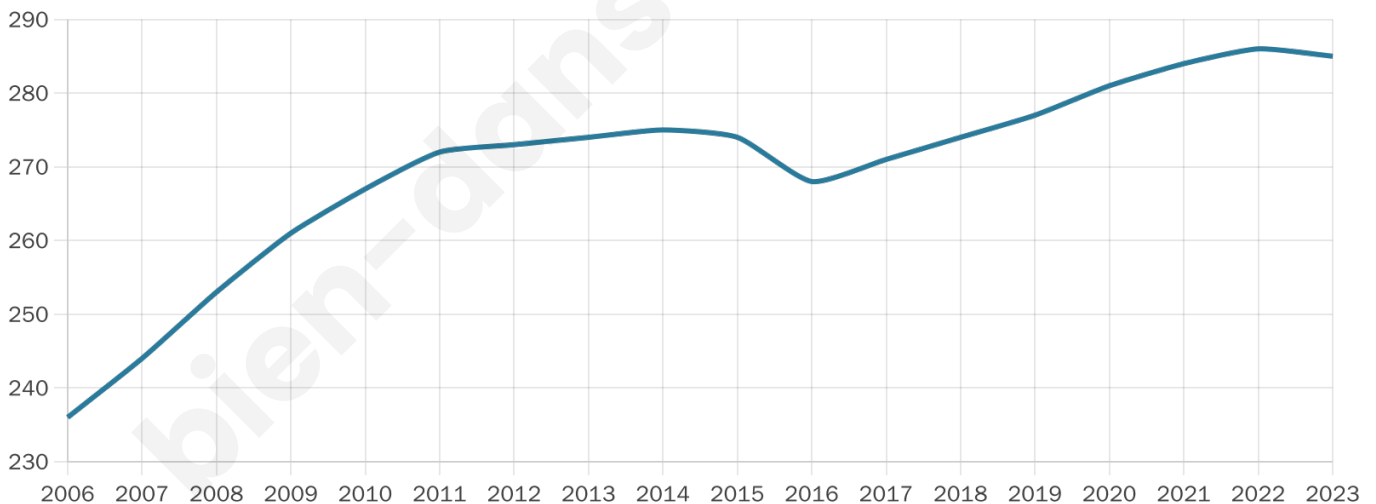

# Statistiques sur la population

Nombre d'habitants

**285**

Age moyen

**50 ans**

Pop active

**41.4%**

Taux chômage

**7.4%**

Pop densité

**26 h/km<sup>2</sup>**

Revenu moyen

**20 230 €/an**

## Evolution du nombre d'habitants

Sources : Institut national de la statistique et des études économiques (insee) selon Les dernières parutions officielles de 2024 portant sur les années 2020, 2021 et 2022.