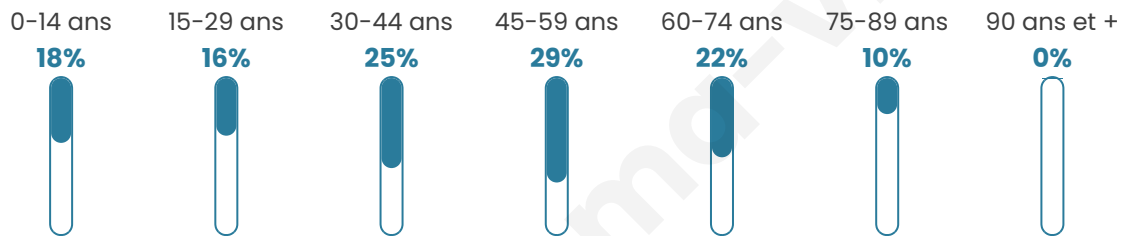

# Statistiques sur la population

Nombre d'habitants

**234**

Age moyen

**43 ans**

Pop active

**53.4%**

Taux chômage

**4.1%**

Pop densité

**10 h/km<sup>2</sup>**

Revenu moyen

**23 220 €/an**

## Evolution du nombre d'habitants

Sources : Institut national de la statistique et des études économiques (insee) selon Les dernières parutions officielles de 2024 portant sur les années 2020, 2021 et 2022.

## Tranche d'âge