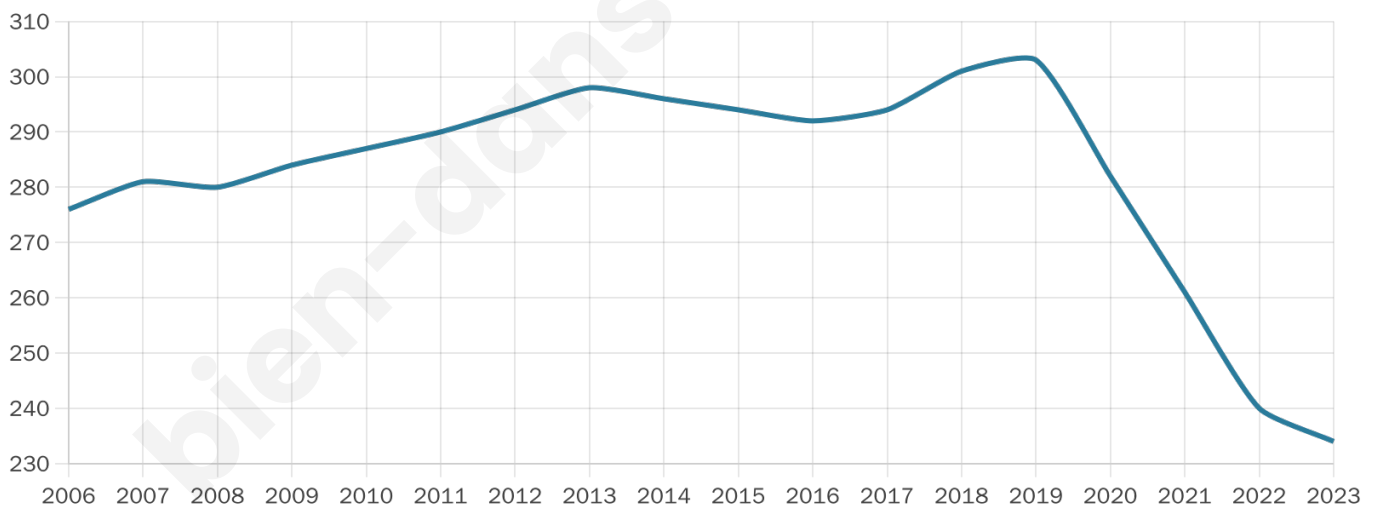

# Statistiques sur la population

Nombre d'habitants

**234**

Age moyen

**43 ans**

Pop active

**53.4%**

Taux chômage

**4.1%**

Pop densité

**10 h/km<sup>2</sup>**

Revenu moyen

**23 220 €/an**

## Evolution du nombre d'habitants

Sources : Institut national de la statistique et des études économiques (insee) selon Les dernières parutions officielles de 2024 portant sur les années 2020, 2021 et 2022.