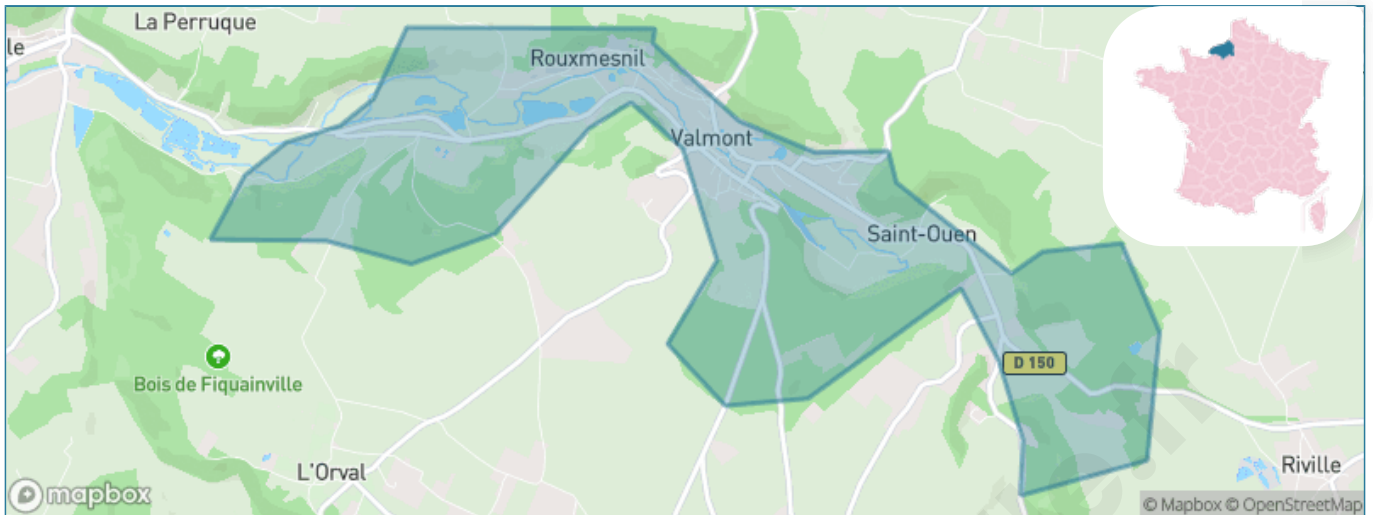

Version web

Ville de Valmont

Présenté par

BIEN dans
ma **VILLE** 

Sommaire

Situation géographique	3
Statistiques sur la population	4
Evolution du nombre d'habitants	4
Tranche d'âge	5
0-14 ans	5
15-29 ans	5
30-44 ans	5
45-59 ans	5
60-74 ans	5
75-89 ans	5
90 ans et +	5
Activité professionnelle	5
Agriculteurs	5
Artisans, Commerçants	5
Cadres et sup.	5
Professions intermédiaires	5
Employé	5
Ouvrier	5
Retraité	5
Autres	5
Niveau de diplôme	6
Sans diplôme ou CEP	6
Brevet, BEPC, DNB	6
CAP-BEP ou équivalent	6
BAC ou équivalent	6
BAC+2	6
BAC+3 ou +4	6
BAC+5 ou plus	6
Composition des ménages	6
Couple sans enfant	6
Couple avec enfant(s)	6
Famille monoparentale	6
Colocation / Autre	6
Personnes seules	6
Profils électoraux	7
Premier tour	7
Sécurité	8
Evolution du nombre d'infractions	8
Pour comparer	9
Services à la population	10
Commerce	10
Éducation	10
Villes autour de Valmont	11

Situation géographique

i Informations clés

- **Région** : Normandie
- **Département** : Seine-Maritime
- **Code postal** : 76540
- **Superficie** : 5 km²

Statistiques sur la population

Nombre d'habitants

849