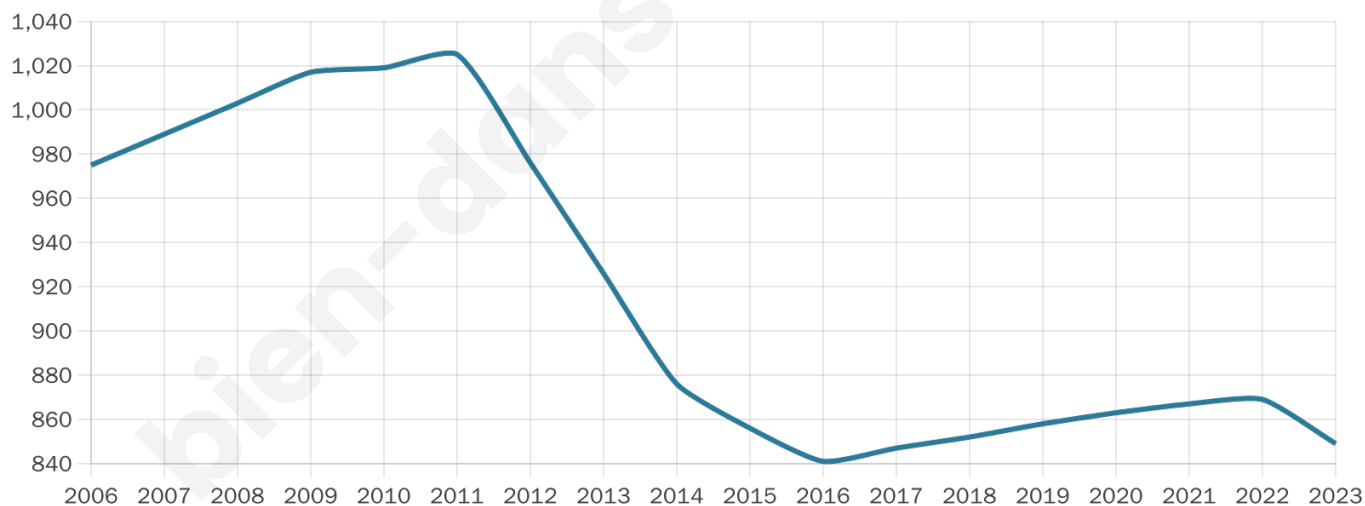

Version web

Ville de Valmont

Présenté par

BIEN dans
ma **VILLE** 

Sommaire

Situation géographique	3
Statistiques sur la population	4
Evolution du nombre d'habitants	4
Tranche d'âge	5
0-14 ans	5
15-29 ans	5
30-44 ans	5
45-59 ans	5
60-74 ans	5
75-89 ans	5
90 ans et +	5
Activité professionnelle	5
Agriculteurs	5
Artisans, Commerçants	5
Cadres et sup.	5
Professions intermédiaires	5
Employé	5
Ouvrier	5
Retraité	5
Autres	5
Niveau de diplôme	6
Sans diplôme ou CEP	6
Brevet, BEPC, DNB	6
CAP-BEP ou équivalent	6
BAC ou équivalent	6
BAC+2	6
BAC+3 ou +4	6
BAC+5 ou plus	6
Composition des ménages	6
Couple sans enfant	6
Couple avec enfant(s)	6
Famille monoparentale	6
Colocation / Autre	6
Personnes seules	6
Profils électoraux	7
Premier tour	7
Sécurité	8
Evolution du nombre d'infractions	8
Pour comparer	9
Services à la population	10
Commerce	10
Éducation	10
Villes autour de Valmont	11

Age moyen

46 ans

Pop active

43.3%

Taux chômage

11.4%

Pop densité

170 h/km²

Revenu moyen

21 310 €/an

Evolution du nombre d'habitants

Sources : Institut national de la statistique et des études économiques (insee) selon Les dernières parutions officielles de 2024 portant sur les années 2020, 2021 et 2022.