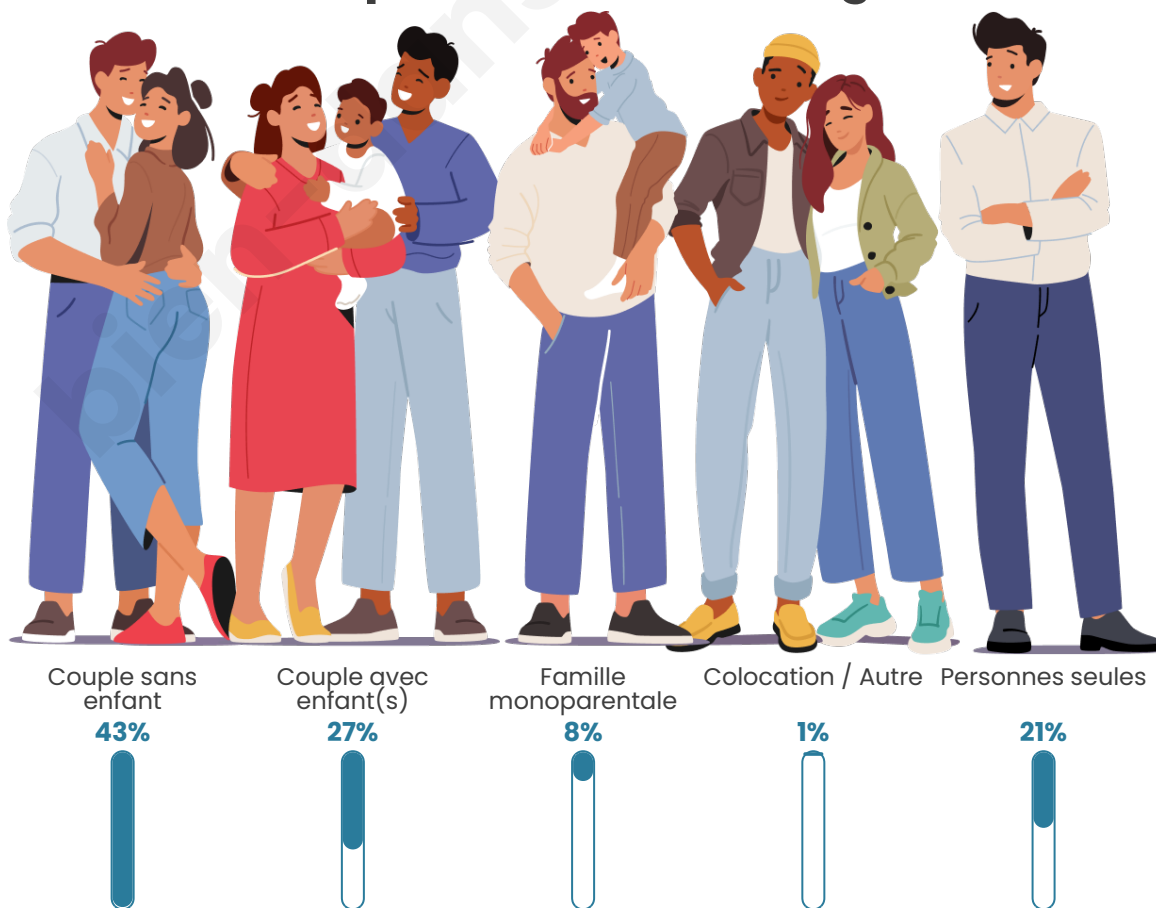

Tranche d'âge

Activité professionnelle

Niveau de diplôme

Composition des ménages

Profils électoraux

Premier tour

	Marine LE PEN	35.41 %
	Emmanuel MACRON	31.32 %
	Jean-Luc MÉLENCHON	12.26 %
	Valérie PÉCRESSE	4.47 %
	Fabien ROUSSEL	3.70 %
	Éric ZEMMOUR	2.72 %
	Yannick JADOT	2.72 %
	Nicolas DUPONT-AIGNAN	2.72 %
	Jean LASSALLE	1.95 %
	Nathalie ARTHAUD	1.75 %
	Anne HIDALGO	0.78 %
	Philippe POUTOU	0.19 %