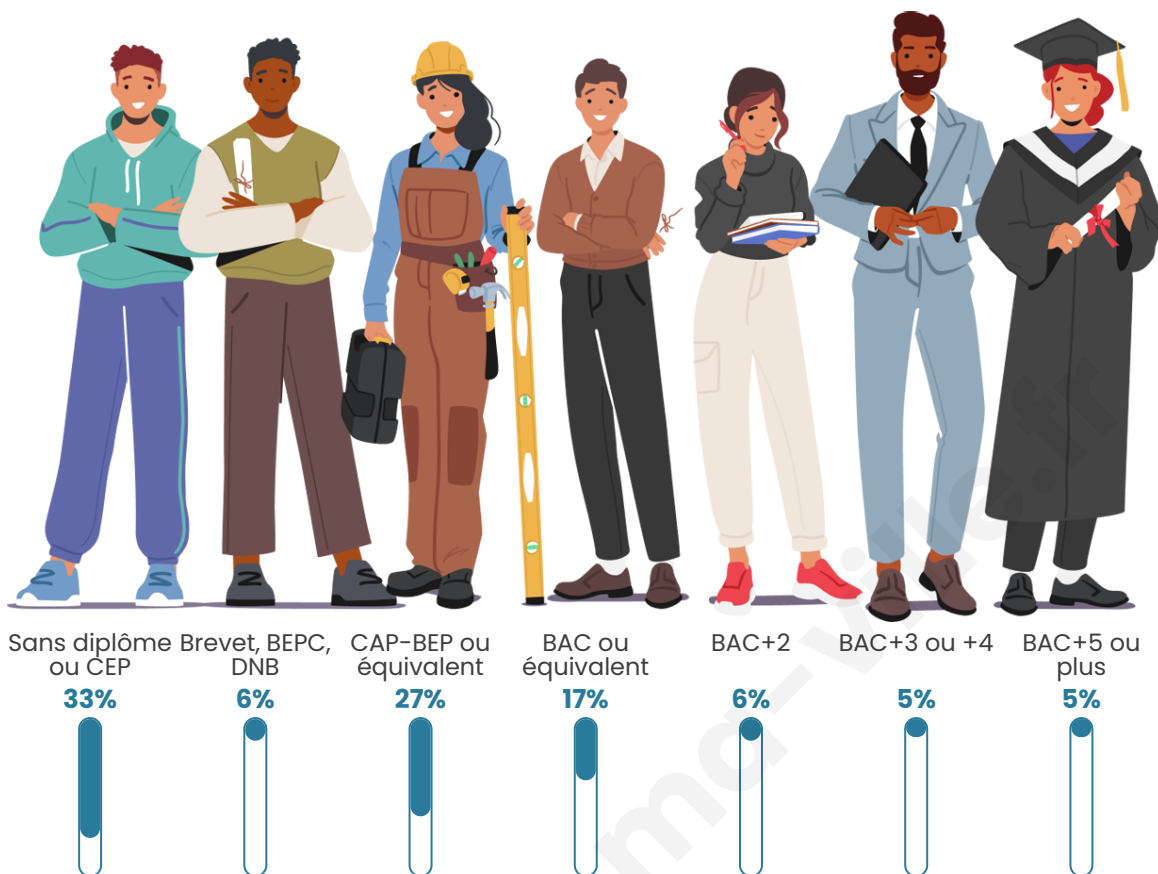

Age moyen

46 ans

Pop active

43.3%

Taux chômage

11.4%

Pop densité

170 h/km²

Tranche d'âge

Activité professionnelle

Niveau de diplôme

Composition des ménages

Profils électoraux

Premier tour

	Marine LE PEN	35.41 %
	Emmanuel MACRON	31.32 %
	Jean-Luc MÉLENCHON	12.26 %
	Valérie PÉCRESSE	4.47 %
	Fabien ROUSSEL	3.70 %
	Éric ZEMMOUR	2.72 %
	Yannick JADOT	2.72 %
	Nicolas DUPONT-AIGNAN	2.72 %
	Jean LASSALLE	1.95 %
	Nathalie ARTHAUD	1.75 %
	Anne HIDALGO	0.78 %
	Philippe POUTOU	0.19 %