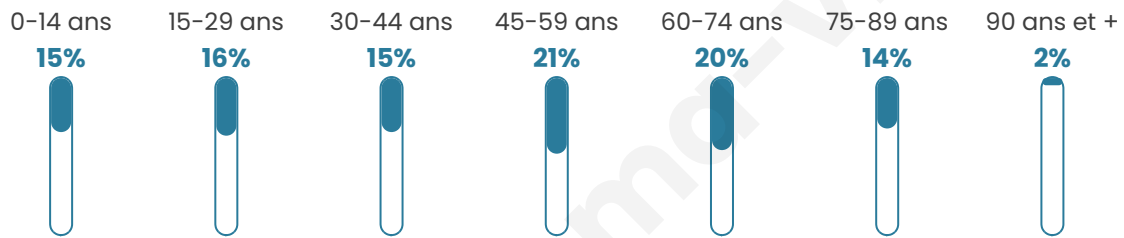

Age moyen

46 ans

Pop active

43.3%

Taux chômage

11.4%

Pop densité

170 h/km²

Revenu moyen

21 310 €/an

Evolution du nombre d'habitants

Sources : Institut national de la statistique et des études économiques (insee) selon Les dernières parutions officielles de 2024 portant sur les années 2020, 2021 et 2022.

Tranche d'âge

Activité professionnelle

Niveau de diplôme

Composition des ménages

Profils électoraux

Premier tour

	Marine LE PEN	35.41 %
	Emmanuel MACRON	31.32 %
	Jean-Luc MÉLENCHON	12.26 %
	Valérie PÉCRESSE	4.47 %
	Fabien ROUSSEL	3.70 %
	Éric ZEMMOUR	2.72 %
	Yannick JADOT	2.72 %
	Nicolas DUPONT-AIGNAN	2.72 %
	Jean LASSALLE	1.95 %
	Nathalie ARTHAUD	1.75 %
	Anne HIDALGO	0.78 %
	Philippe POUTOU	0.19 %

683 inscrits

Participation : 77.75%

Votes blancs : 2.26%

Votes nuls : 0.94%

Second tour

	Emmanuel MACRON	48,32 %
	Marine LE PEN	51,68 %

683 inscrits

Participation : 78.77%