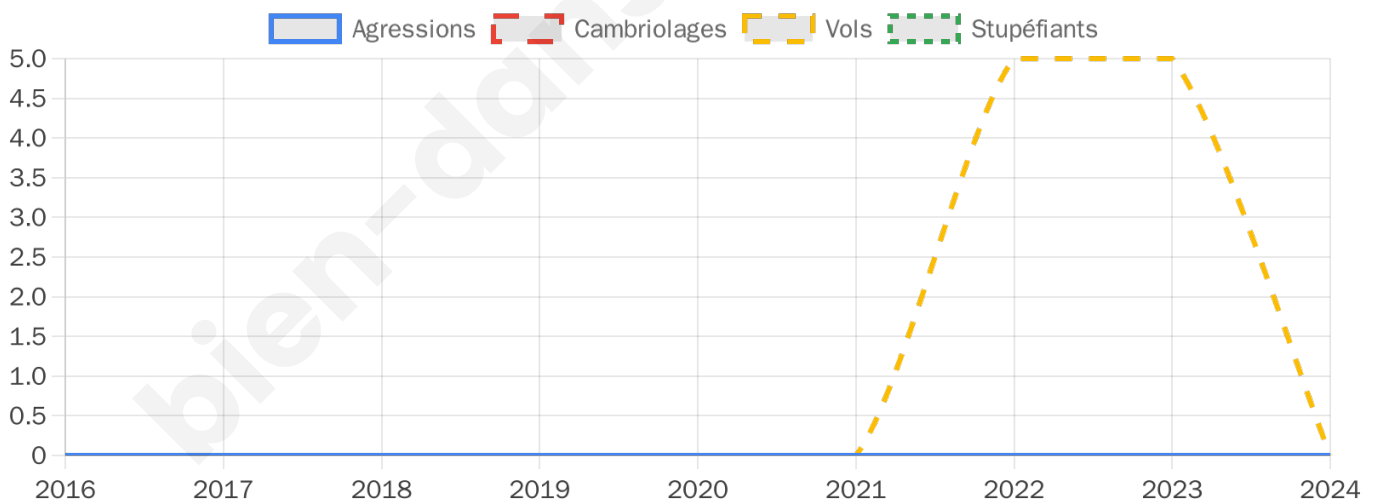

683 inscrits

Participation : 77.75%

Votes blancs : 2.26%

Votes nuls : 0.94%

Second tour

	Emmanuel MACRON	48,32 %
	Marine LE PEN	51,68 %

683 inscrits

Participation : 78.77%

Votes blancs : 4.28%

Votes nuls : 1.49%

Sécurité

Agressions physiques / sexuelles

0

Cambriolages

0

Vols / dégradations

0

Stupéfiants

0

Evolution du nombre d'infractions

Pour comparer

(en proportion du nombre d'habitants)

Sources : Bases statistiques communale, départementale et régionale de la délinquance enregistrée par la police et la gendarmerie nationales selon les dernières parutions officielles de 2025 portant sur l'année 2024 ([data.gouv](https://data.gouv.fr)).