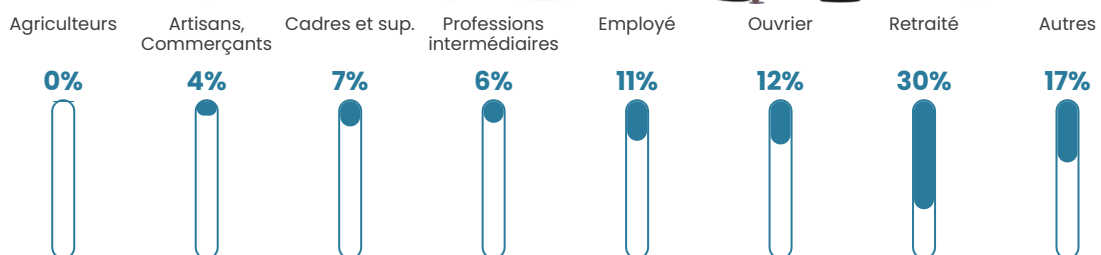

Revenu moyen

21 310 €/an

Evolution du nombre d'habitants

Sources : Institut national de la statistique et des études économiques (insee) selon Les dernières parutions officielles de 2024 portant sur les années 2020, 2021 et 2022.

Tranche d'âge

Activité professionnelle

Niveau de diplôme

Composition des ménages

Profils électoraux

Premier tour

	Marine LE PEN	35.41 %
	Emmanuel MACRON	31.32 %
	Jean-Luc MÉLENCHON	12.26 %
	Valérie PÉCRESSE	4.47 %
	Fabien ROUSSEL	3.70 %
	Éric ZEMMOUR	2.72 %
	Yannick JADOT	2.72 %
	Nicolas DUPONT-AIGNAN	2.72 %
	Jean LASSALLE	1.95 %
	Nathalie ARTHAUD	1.75 %
	Anne HIDALGO	0.78 %
	Philippe POUTOU	0.19 %