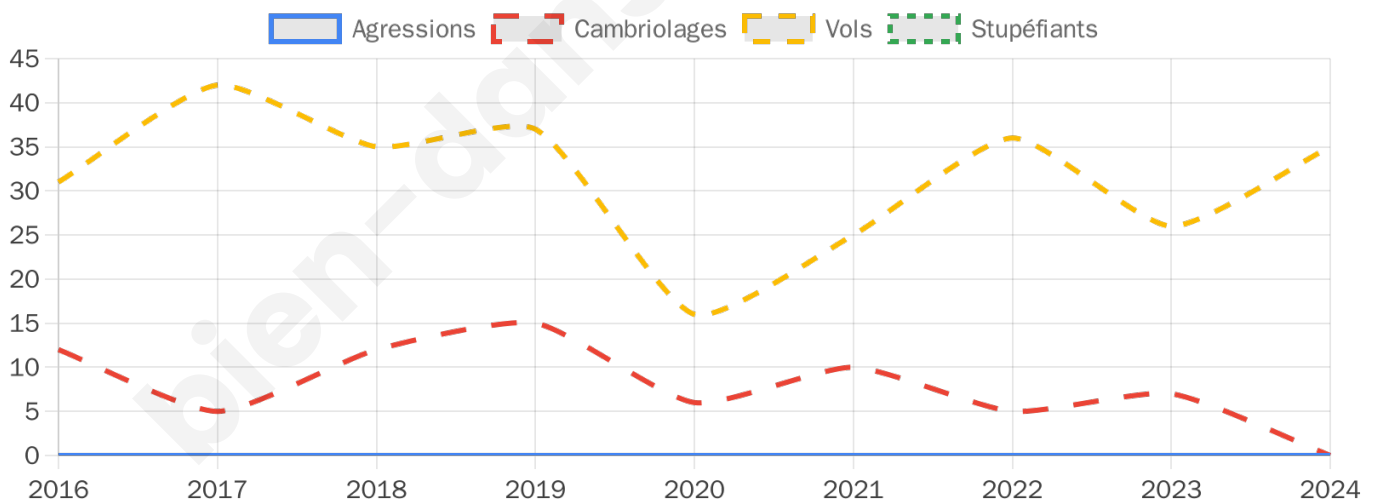

966 inscrits

Participation : 80.85%

Votes blancs : 1.41%

Votes nuls : 0.38%

Second tour

	Emmanuel MACRON	58,67 %
	Marine LE PEN	41,33 %

968 inscrits

Participation : 76.03%

35

Stupéfiants

0

Evolution du nombre d'infractions

Pour comparer

(en proportion du nombre d'habitants)

Sources : Bases statistiques communale, départementale et régionale de la délinquance enregistrée par la police et la gendarmerie nationales selon les dernières parutions officielles de 2025 portant sur l'année 2024 ([data.gouv](https://data.gouv.fr)).