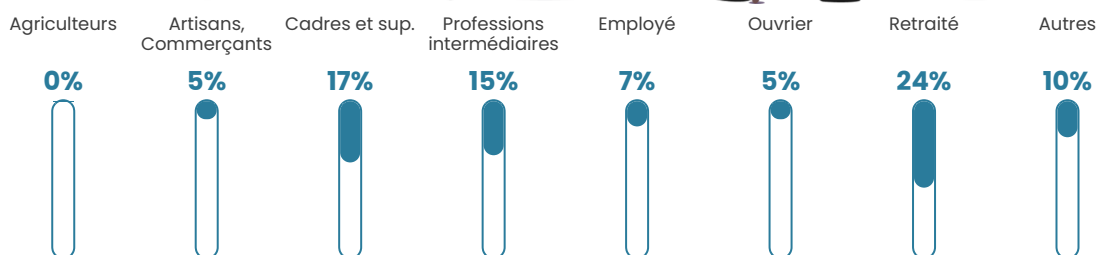

Revenu moyen

29 420 €/an

Evolution du nombre d'habitants

Sources : Institut national de la statistique et des études économiques (insee) selon Les dernières parutions officielles de 2024 portant sur les années 2020, 2021 et 2022.

Tranche d'âge

Activité professionnelle

Niveau de diplôme

Composition des ménages

Profils électoraux

Premier tour

	Emmanuel MACRON	26.60 %
	Marine LE PEN	21.77 %
	Jean-Luc MÉLENCHON	19.82 %
	Éric ZEMMOUR	10.82 %
	Valérie PÉCRESE	4.95 %
	Yannick JADOT	4.82 %
	Jean LASSALLE	3.91 %
	Nicolas DUPONT- AIGNAN	2.87 %
	Fabien ROUSSEL	2.61 %
	Nathalie ARTHAUD	0.65 %
	Anne HIDALGO	0.65 %
	Philippe POUTOU	0.52 %