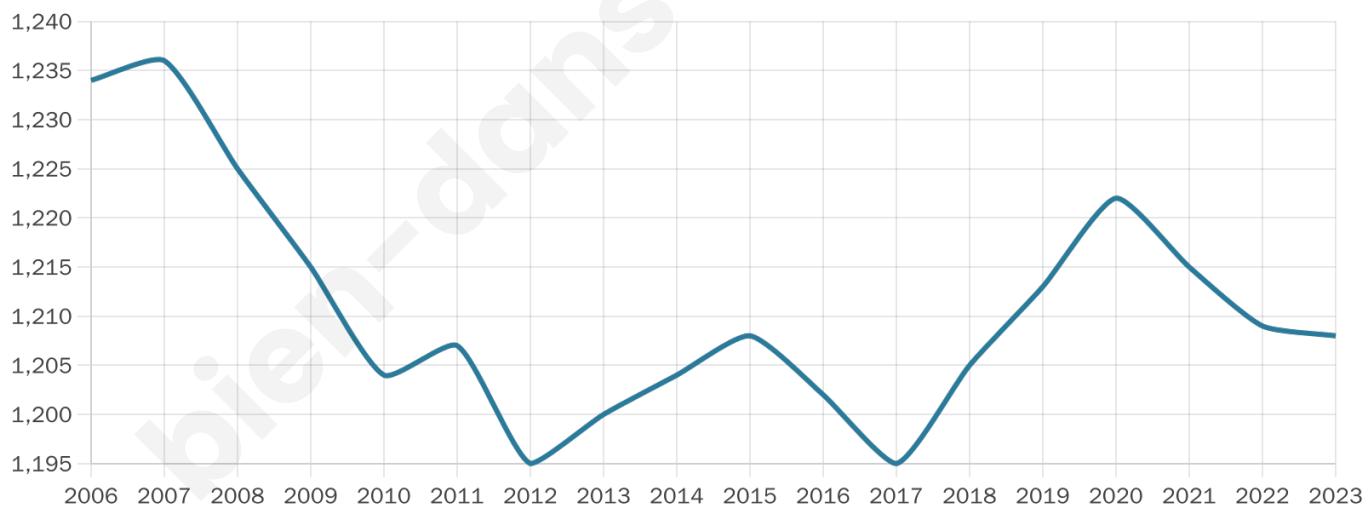

Age moyen

43 ans

Pop active

51.7%

Taux chômage

6.9%

Pop densité

302 h/km²

Revenu moyen

29 420 €/an

Evolution du nombre d'habitants

Sources : Institut national de la statistique et des études économiques (insee) selon Les dernières parutions officielles de 2024 portant sur les années 2020, 2021 et 2022.