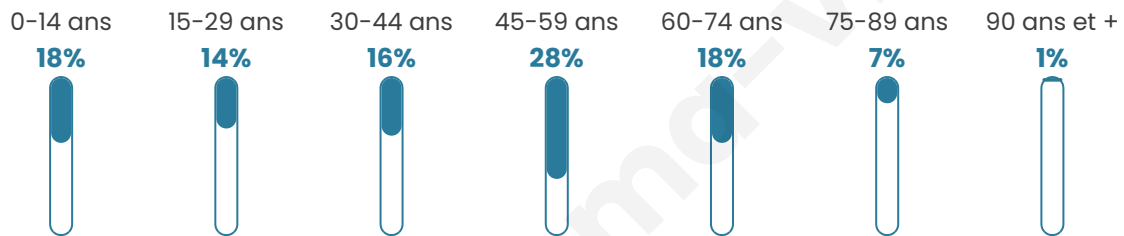

Age moyen

43 ans

Pop active

51.7%

Taux chômage

6.9%

Pop densité

302 h/km²

Revenu moyen

29 420 €/an

Evolution du nombre d'habitants

Sources : Institut national de la statistique et des études économiques (insee) selon Les dernières parutions officielles de 2024 portant sur les années 2020, 2021 et 2022.

Tranche d'âge

Activité professionnelle

Niveau de diplôme

Composition des ménages

Profils électoraux

Premier tour

	Emmanuel MACRON	26.60 %
	Marine LE PEN	21.77 %
	Jean-Luc MÉLENCHON	19.82 %
	Éric ZEMMOUR	10.82 %
	Valérie PÉCRESE	4.95 %
	Yannick JADOT	4.82 %
	Jean LASSALLE	3.91 %
	Nicolas DUPONT- AIGNAN	2.87 %
	Fabien ROUSSEL	2.61 %
	Nathalie ARTHAUD	0.65 %
	Anne HIDALGO	0.65 %
	Philippe POUTOU	0.52 %

966 inscrits

Participation : 80.85%

Votes blancs : 1.41%

Votes nuls : 0.38%

Second tour

	Emmanuel MACRON	58,67 %
	Marine LE PEN	41,33 %

968 inscrits

Participation : 76.03%