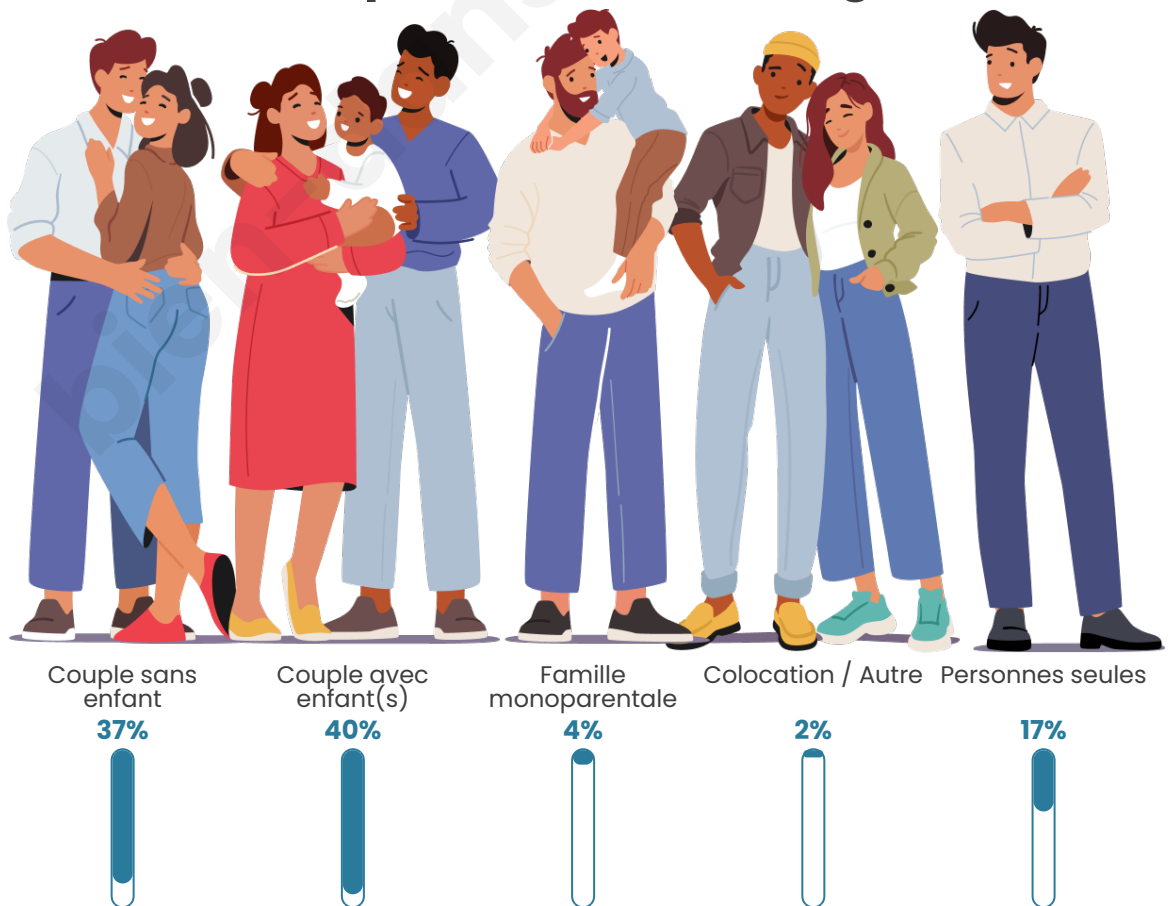

Tranche d'âge

Activité professionnelle

Niveau de diplôme

Composition des ménages

Profils électoraux

Premier tour

	Emmanuel MACRON	26.60 %
	Marine LE PEN	21.77 %
	Jean-Luc MÉLENCHON	19.82 %
	Éric ZEMMOUR	10.82 %
	Valérie PÉCRESE	4.95 %
	Yannick JADOT	4.82 %
	Jean LASSALLE	3.91 %
	Nicolas DUPONT- AIGNAN	2.87 %
	Fabien ROUSSEL	2.61 %
	Nathalie ARTHAUD	0.65 %
	Anne HIDALGO	0.65 %
	Philippe POUTOU	0.52 %