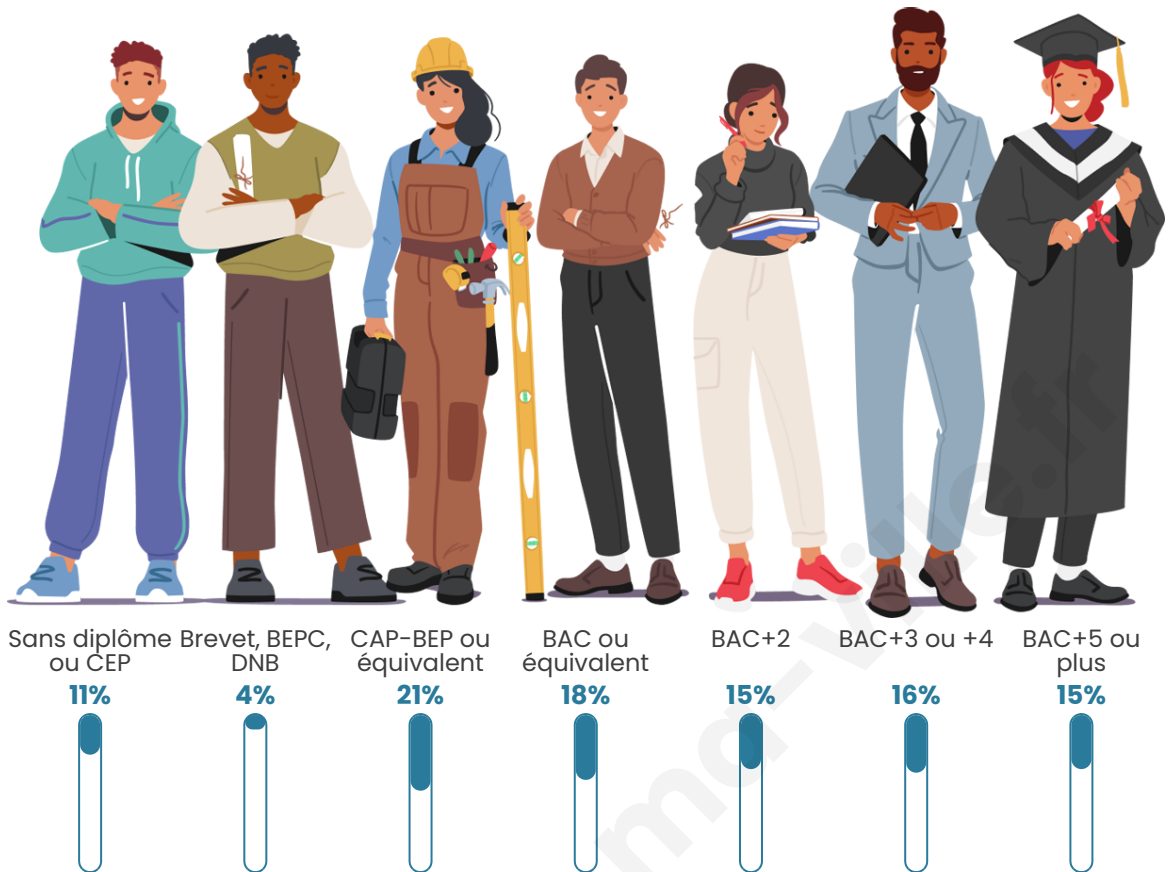

Age moyen

43 ans

Pop active

51.7%

Taux chômage

6.9%

Pop densité

302 h/km²

Tranche d'âge

Activité professionnelle

Niveau de diplôme

Composition des ménages

Profils électoraux

Premier tour

	Emmanuel MACRON	26.60 %
	Marine LE PEN	21.77 %
	Jean-Luc MÉLENCHON	19.82 %
	Éric ZEMMOUR	10.82 %
	Valérie PÉCRESE	4.95 %
	Yannick JADOT	4.82 %
	Jean LASSALLE	3.91 %
	Nicolas DUPONT- AIGNAN	2.87 %
	Fabien ROUSSEL	2.61 %
	Nathalie ARTHAUD	0.65 %
	Anne HIDALGO	0.65 %
	Philippe POUTOU	0.52 %