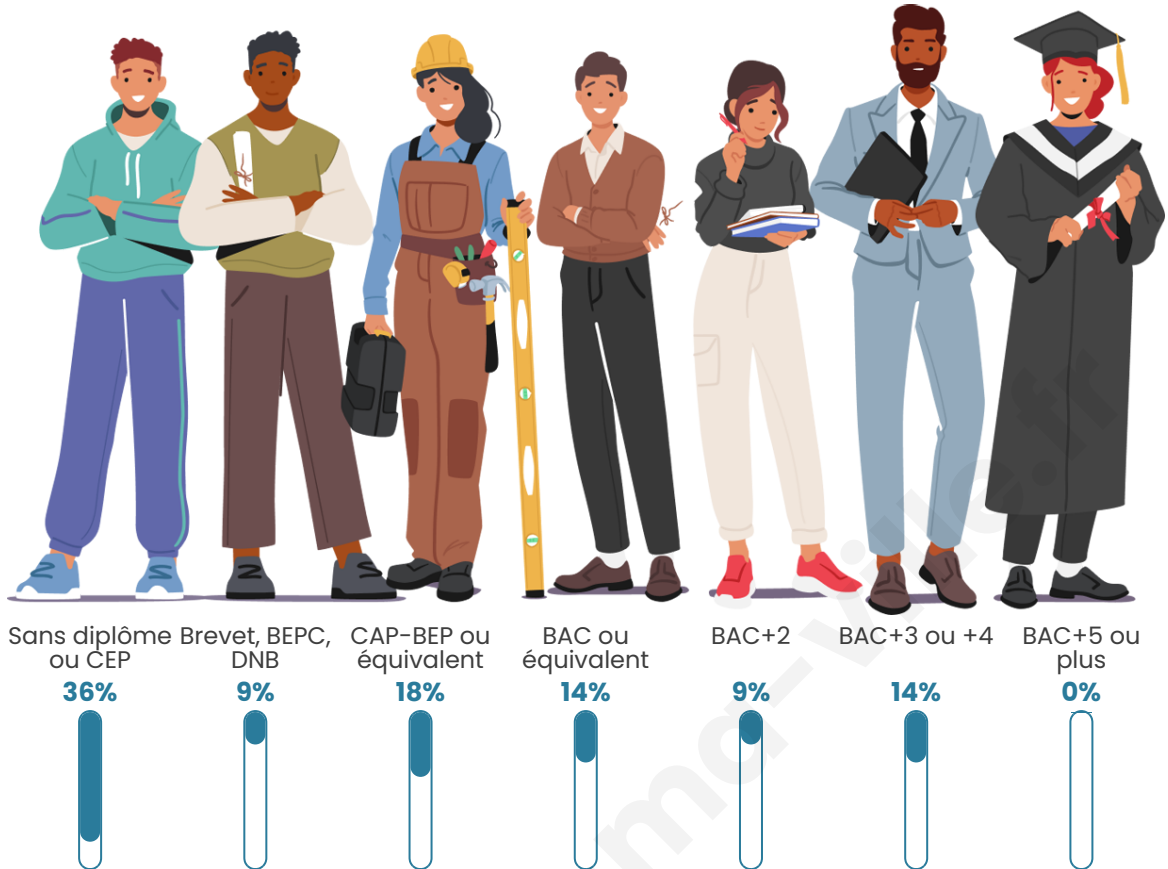

Version web

Ville de Valmigère

Présenté par

BIEN dans
ma **VILLE** 

Sommaire

Situation géographique	3
Statistiques sur la population	4
Evolution du nombre d'habitants	4
Tranche d'âge	5
0-14 ans	5
15-29 ans	5
30-44 ans	5
45-59 ans	5
60-74 ans	5
75-89 ans	5
90 ans et +	5
Activité professionnelle	5
Agriculteurs	5
Artisans, Commerçants	5
Cadres et sup.	5
Professions intermédiaires	5
Employé	5
Ouvrier	5
Retraité	5
Autres	5
Niveau de diplôme	6
Sans diplôme ou CEP	6
Brevet, BEPC, DNB	6
CAP-BEP ou équivalent	6
BAC ou équivalent	6
BAC+2	6
BAC+3 ou +4	6
BAC+5 ou plus	6
Composition des ménages	6
Couple sans enfant	6
Couple avec enfant(s)	6
Famille monoparentale	6
Colocation / Autre	6
Personnes seules	6
Profils électoraux	7
Premier tour	7
Sécurité	8
Evolution du nombre d'infractions	8
Pour comparer	9
Services à la population	10
Commerce	10
Éducation	10
Villes autour de Valmigière	11

Tranche d'âge

Activité professionnelle

Niveau de diplôme

Composition des ménages

Profils électoraux

Premier tour

	Jean-Luc MÉLENCHON	42.11 %
	Emmanuel MACRON	21.05 %
	Jean LASSALLE	15.79 %
	Anne HIDALGO	10.53 %
	Marine LE PEN	5.26 %
	Éric ZEMMOUR	5.26 %
	Nathalie ARTHAUD	0.00 %
	Fabien ROUSSEL	0.00 %
	Yannick JADOT	0.00 %
	Valérie PÉCRESSE	0.00 %
	Philippe POUTOU	0.00 %
	Nicolas DUPONT- AIGNAN	0.00 %