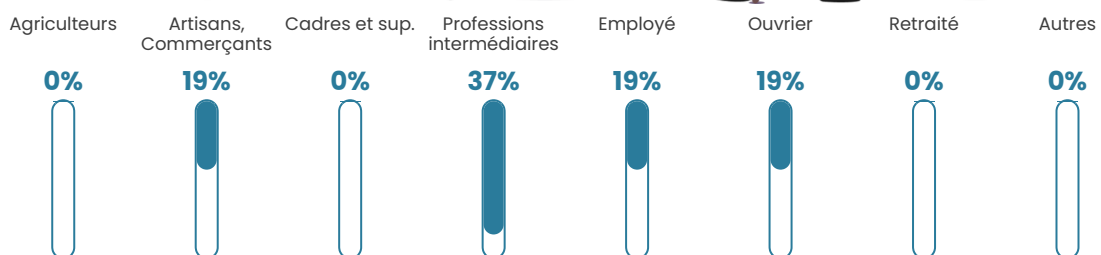

NC

Evolution du nombre d'habitants

Sources : Institut national de la statistique et des études économiques (insee) selon Les dernières parutions officielles de 2024 portant sur les années 2020, 2021 et 2022.

Tranche d'âge

Activité professionnelle

Niveau de diplôme

Composition des ménages

Profils électoraux

Premier tour

	Jean-Luc MÉLENCHON	42.11 %
	Emmanuel MACRON	21.05 %
	Jean LASSALLE	15.79 %
	Anne HIDALGO	10.53 %
	Marine LE PEN	5.26 %
	Éric ZEMMOUR	5.26 %
	Nathalie ARTHAUD	0.00 %
	Fabien ROUSSEL	0.00 %
	Yannick JADOT	0.00 %
	Valérie PÉCRESSE	0.00 %
	Philippe POUTOU	0.00 %
	Nicolas DUPONT- AIGNAN	0.00 %