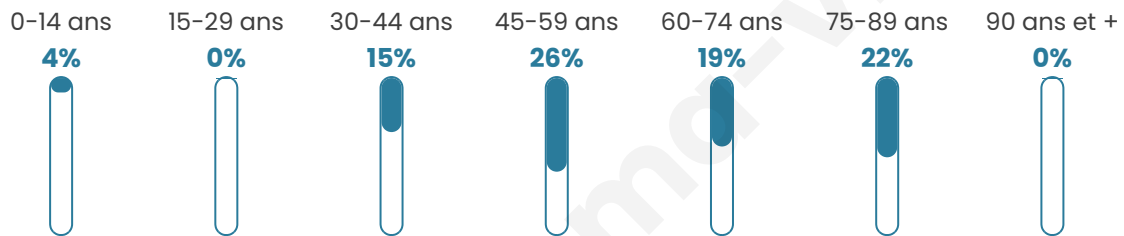

Version web

Ville de Valmigère

Présenté par

BIEN dans
ma **VILLE** 

Sommaire

Situation géographique	3
Statistiques sur la population	4
Evolution du nombre d'habitants	4
Tranche d'âge	5
0-14 ans	5
15-29 ans	5
30-44 ans	5
45-59 ans	5
60-74 ans	5
75-89 ans	5
90 ans et +	5
Activité professionnelle	5
Agriculteurs	5
Artisans, Commerçants	5
Cadres et sup.	5
Professions intermédiaires	5
Employé	5
Ouvrier	5
Retraité	5
Autres	5
Niveau de diplôme	6
Sans diplôme ou CEP	6
Brevet, BEPC, DNB	6
CAP-BEP ou équivalent	6
BAC ou équivalent	6
BAC+2	6
BAC+3 ou +4	6
BAC+5 ou plus	6
Composition des ménages	6
Couple sans enfant	6
Couple avec enfant(s)	6
Famille monoparentale	6
Colocation / Autre	6
Personnes seules	6
Profils électoraux	7
Premier tour	7
Sécurité	8
Evolution du nombre d'infractions	8
Pour comparer	9
Services à la population	10
Commerce	10
Éducation	10
Villes autour de Valmigière	11

59 ans

Pop active

32.1%

Taux chômage

14.3%

Pop densité

6 h/km²

Revenu moyen

Tranche d'âge

Activité professionnelle

Niveau de diplôme

Composition des ménages

Profils électoraux

Premier tour

	Jean-Luc MÉLENCHON	42.11 %
	Emmanuel MACRON	21.05 %
	Jean LASSALLE	15.79 %
	Anne HIDALGO	10.53 %
	Marine LE PEN	5.26 %
	Éric ZEMMOUR	5.26 %
	Nathalie ARTHAUD	0.00 %
	Fabien ROUSSEL	0.00 %
	Yannick JADOT	0.00 %
	Valérie PÉCRESSE	0.00 %
	Philippe POUTOU	0.00 %
	Nicolas DUPONT- AIGNAN	0.00 %