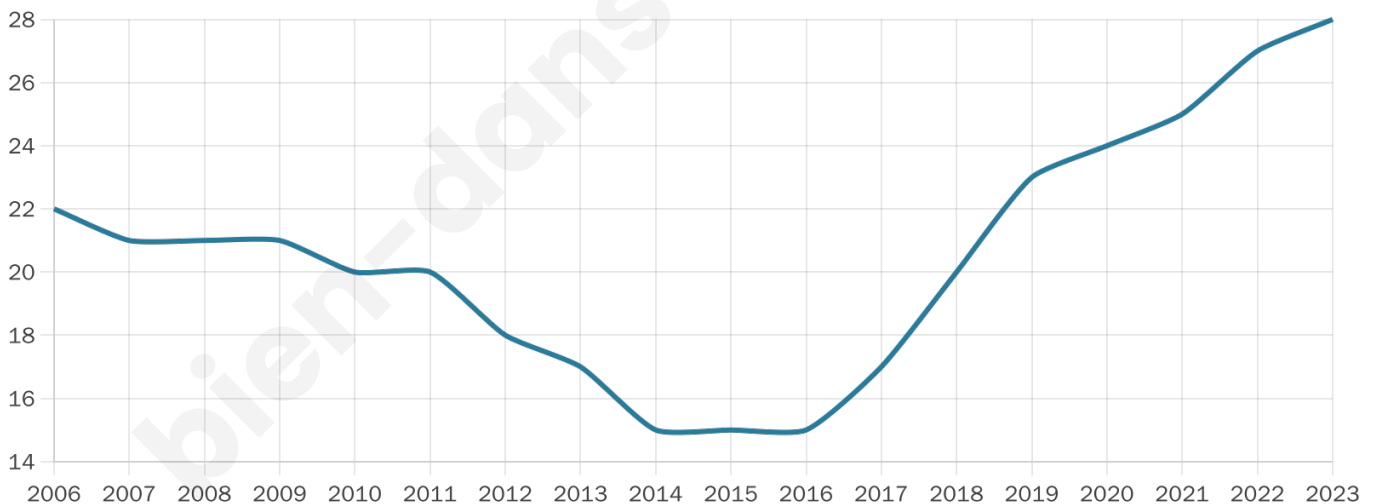

Version web

Ville de Valmigère

Présenté par

BIEN dans
ma **VILLE** 

Sommaire

Situation géographique	3
Statistiques sur la population	4
Evolution du nombre d'habitants	4
Tranche d'âge	5
0-14 ans	5
15-29 ans	5
30-44 ans	5
45-59 ans	5
60-74 ans	5
75-89 ans	5
90 ans et +	5
Activité professionnelle	5
Agriculteurs	5
Artisans, Commerçants	5
Cadres et sup.	5
Professions intermédiaires	5
Employé	5
Ouvrier	5
Retraité	5
Autres	5
Niveau de diplôme	6
Sans diplôme ou CEP	6
Brevet, BEPC, DNB	6
CAP-BEP ou équivalent	6
BAC ou équivalent	6
BAC+2	6
BAC+3 ou +4	6
BAC+5 ou plus	6
Composition des ménages	6
Couple sans enfant	6
Couple avec enfant(s)	6
Famille monoparentale	6
Colocation / Autre	6
Personnes seules	6
Profils électoraux	7
Premier tour	7
Sécurité	8
Evolution du nombre d'infractions	8
Pour comparer	9
Services à la population	10
Commerce	10
Éducation	10
Villes autour de Valmigière	11

59 ans

Pop active

32.1%

Taux chômage

14.3%

Pop densité

6 h/km²

Revenu moyen

NC

Evolution du nombre d'habitants

Sources : Institut national de la statistique et des études économiques (insee) selon Les dernières parutions officielles de 2024 portant sur les années 2020, 2021 et 2022.