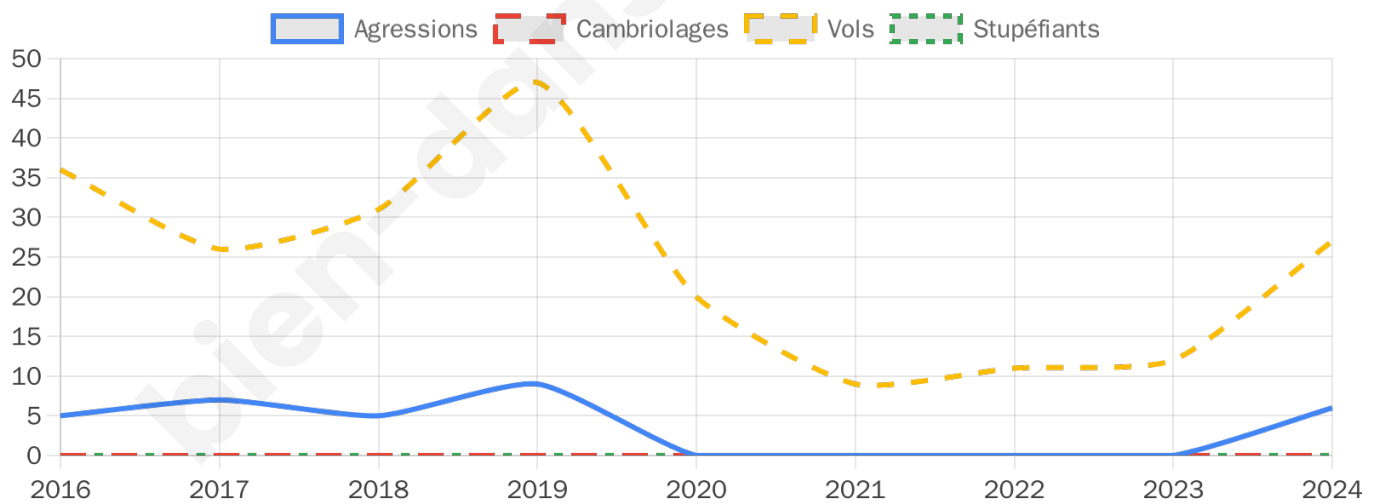

Sécurité

Agressions physiques / sexuelles

6

Cambriolages

0

Vols / dégradations

27

Stupéfiants

0

Evolution du nombre d'infractions