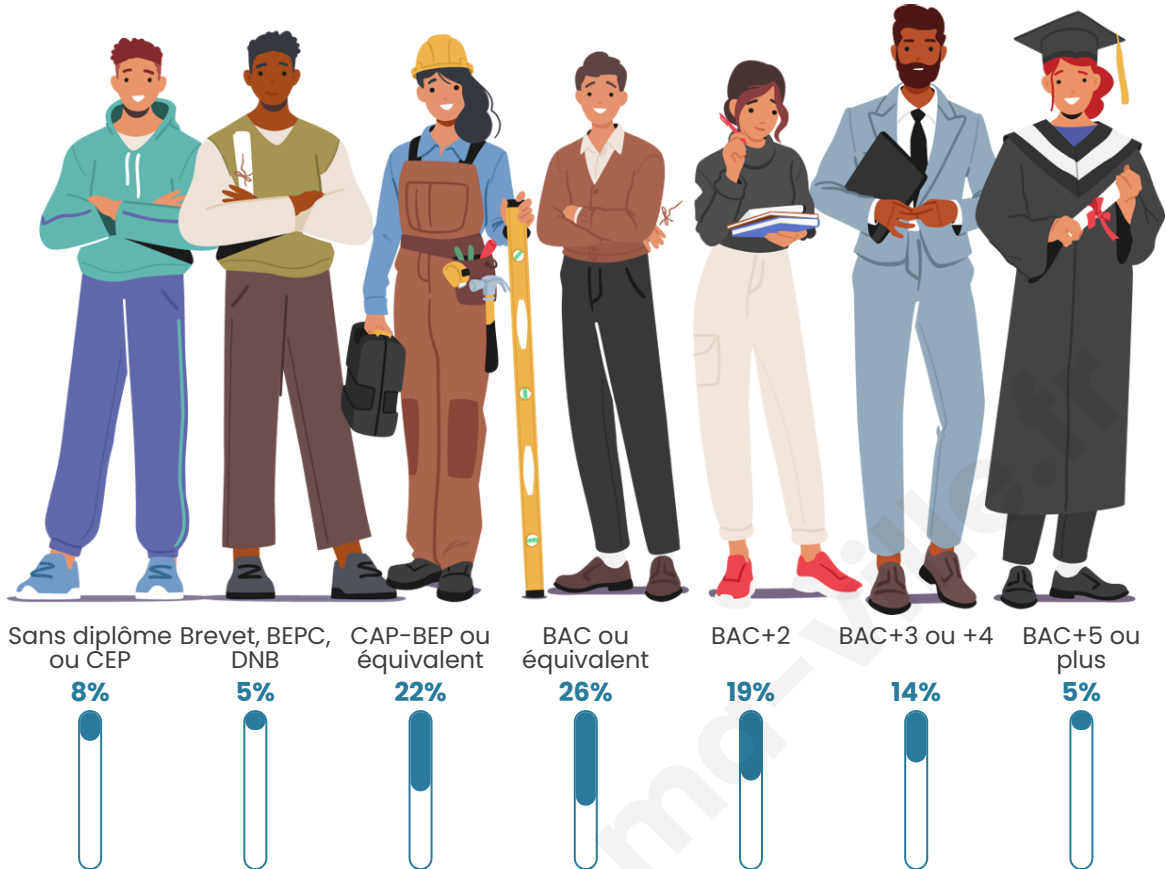

593

Age moyen

37 ans

Pop active

63.7%

Taux chômage

2.1%

Pop densité

Tranche d'âge

Activité professionnelle

Niveau de diplôme

Composition des ménages

Profils électoraux

Premier tour

	Marine LE PEN	22.94 %
	Jean-Luc MÉLENCHON	20.80 %
	Emmanuel MACRON	20.18 %
	Valérie PÉCRESSE	14.07 %
	Yannick JADOT	8.56 %
	Éric ZEMMOUR	3.98 %
	Nicolas DUPONT-AIGNAN	3.06 %
	Jean LASSALLE	2.75 %
	Anne HIDALGO	1.83 %
	Philippe POUTOU	1.22 %
	Fabien ROUSSEL	0.61 %
	Nathalie ARTHAUD	0.00 %