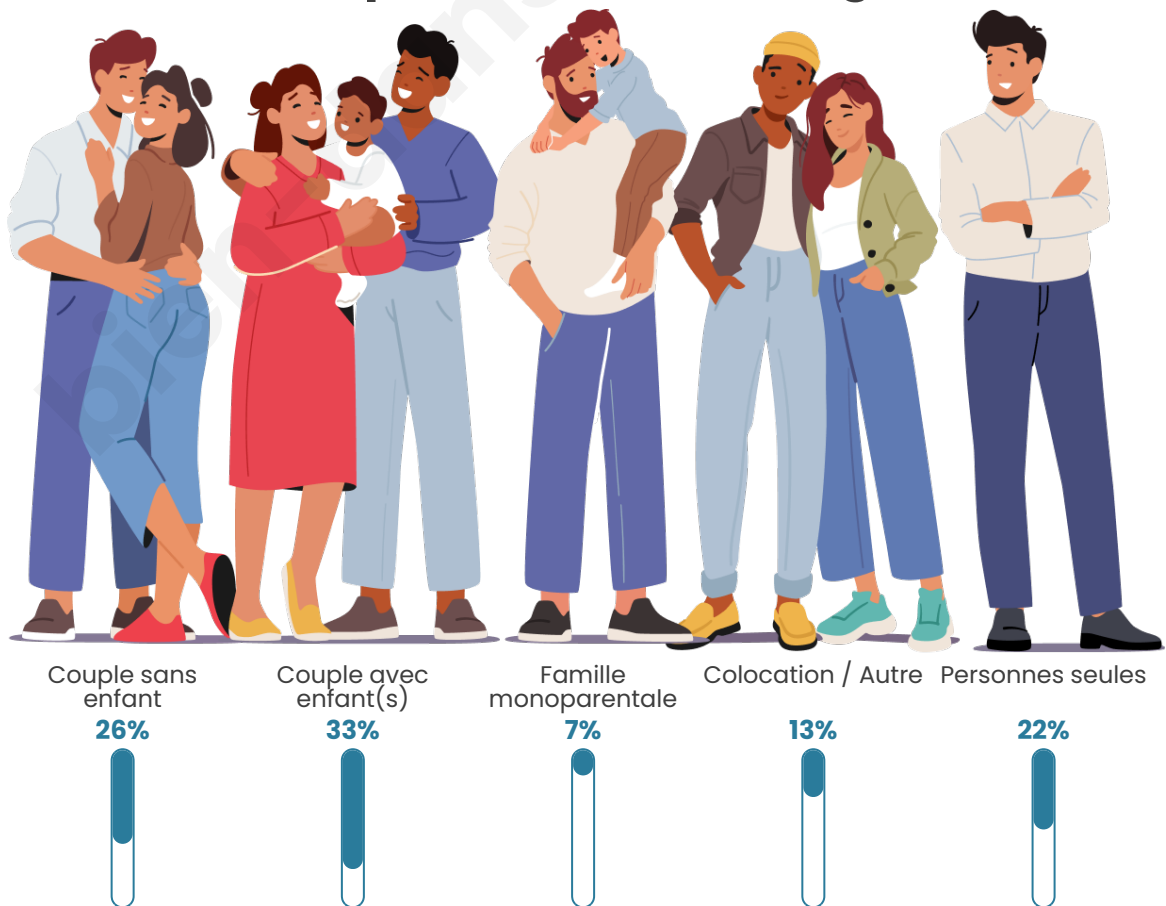

Tranche d'âge

Activité professionnelle

Niveau de diplôme

Composition des ménages

Profils électoraux

Premier tour

	Marine LE PEN	22.94 %
	Jean-Luc MÉLENCHON	20.80 %
	Emmanuel MACRON	20.18 %
	Valérie PÉCRESSE	14.07 %
	Yannick JADOT	8.56 %
	Éric ZEMMOUR	3.98 %
	Nicolas DUPONT-AIGNAN	3.06 %
	Jean LASSALLE	2.75 %
	Anne HIDALGO	1.83 %
	Philippe POUTOU	1.22 %
	Fabien ROUSSEL	0.61 %
	Nathalie ARTHAUD	0.00 %