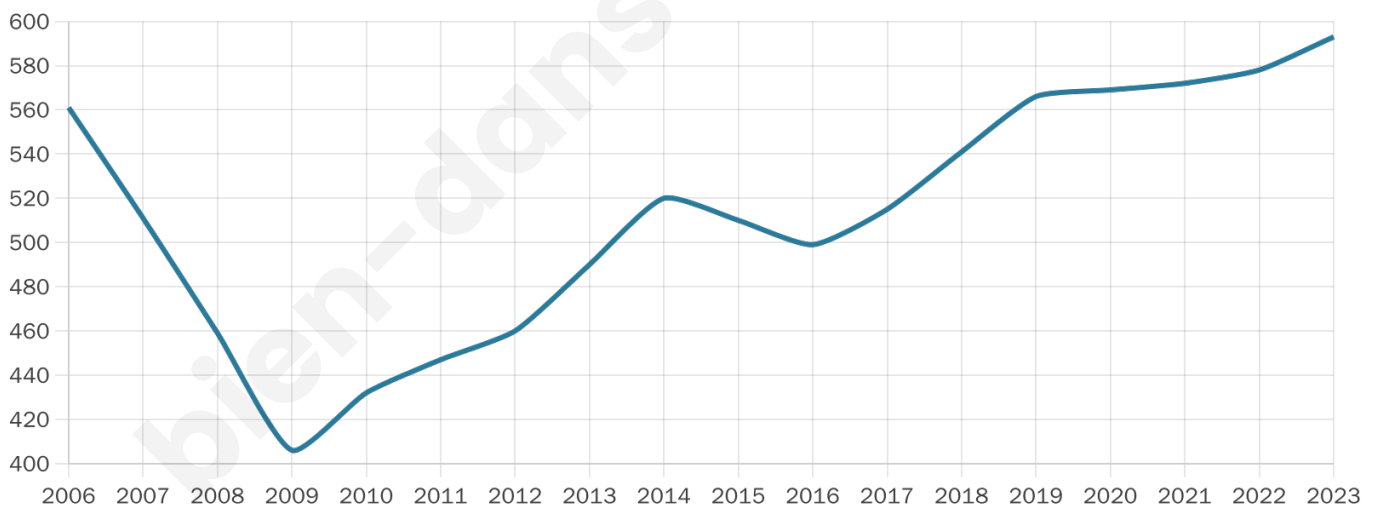

Version web

Ville de Valmeinier

Présenté par

BIEN dans
ma **VILLE** 

Sommaire

Situation géographique	3
Statistiques sur la population	4
Evolution du nombre d'habitants	4
Tranche d'âge	5
0-14 ans	5
15-29 ans	5
30-44 ans	5
45-59 ans	5
60-74 ans	5
75-89 ans	5
90 ans et +	5
Activité professionnelle	5
Agriculteurs	5
Artisans, Commerçants	5
Cadres et sup.	5
Professions intermédiaires	5
Employé	5
Ouvrier	5
Retraité	5
Autres	5
Niveau de diplôme	6
Sans diplôme ou CEP	6
Brevet, BEPC, DNB	6
CAP-BEP ou équivalent	6
BAC ou équivalent	6
BAC+2	6
BAC+3 ou +4	6
BAC+5 ou plus	6
Composition des ménages	6
Couple sans enfant	6
Couple avec enfant(s)	6
Famille monoparentale	6
Colocation / Autre	6
Personnes seules	6
Profils électoraux	7
Premier tour	7
Sécurité	8
Evolution du nombre d'infractions	8
Pour comparer	9
Services à la population	10
Commerce	10
Éducation	10
Villes autour de Valmeinier	11

593

Age moyen

37 ans

Pop active

63.7%

Taux chômage

2.1%

Pop densité

11 h/km²

Revenu moyen

22 330 €/an

Evolution du nombre d'habitants

Sources : Institut national de la statistique et des études économiques (insee) selon Les dernières parutions officielles de 2024 portant sur les années 2020, 2021 et 2022.