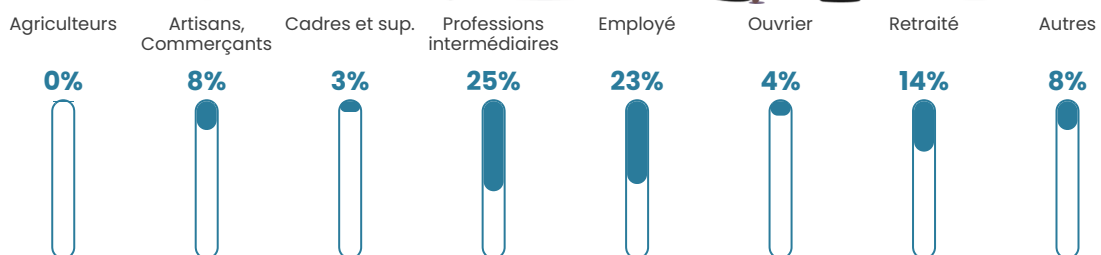

11 h/km²

Revenu moyen

22 330 €/an

Evolution du nombre d'habitants

Sources : Institut national de la statistique et des études économiques (insee) selon Les dernières parutions officielles de 2024 portant sur les années 2020, 2021 et 2022.

Tranche d'âge

Activité professionnelle

Niveau de diplôme

Composition des ménages

Profils électoraux

Premier tour

	Marine LE PEN	22.94 %
	Jean-Luc MÉLENCHON	20.80 %
	Emmanuel MACRON	20.18 %
	Valérie PÉCRESSE	14.07 %
	Yannick JADOT	8.56 %
	Éric ZEMMOUR	3.98 %
	Nicolas DUPONT-AIGNAN	3.06 %
	Jean LASSALLE	2.75 %
	Anne HIDALGO	1.83 %
	Philippe POUTOU	1.22 %
	Fabien ROUSSEL	0.61 %
	Nathalie ARTHAUD	0.00 %