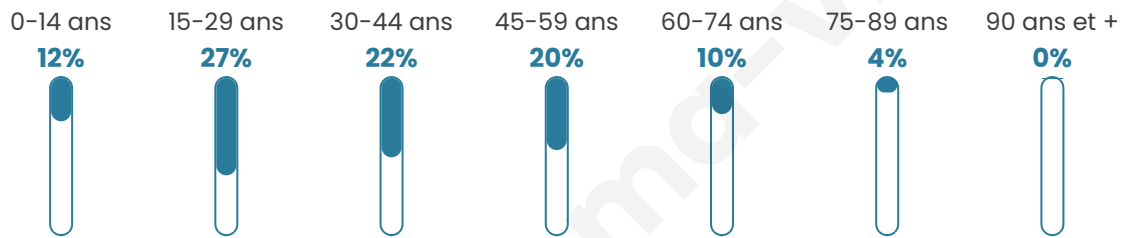

593

Age moyen

37 ans

Pop active

63.7%

Taux chômage

2.1%

Pop densité

11 h/km²

Revenu moyen

22 330 €/an

Evolution du nombre d'habitants

Sources : Institut national de la statistique et des études économiques (insee) selon Les dernières parutions officielles de 2024 portant sur les années 2020, 2021 et 2022.

Tranche d'âge

Activité professionnelle

Niveau de diplôme

Composition des ménages

Profils électoraux

Premier tour

	Marine LE PEN	22.94 %
	Jean-Luc MÉLENCHON	20.80 %
	Emmanuel MACRON	20.18 %
	Valérie PÉCRESSE	14.07 %
	Yannick JADOT	8.56 %
	Éric ZEMMOUR	3.98 %
	Nicolas DUPONT-AIGNAN	3.06 %
	Jean LASSALLE	2.75 %
	Anne HIDALGO	1.83 %
	Philippe POUTOU	1.22 %
	Fabien ROUSSEL	0.61 %
	Nathalie ARTHAUD	0.00 %

Second tour

	Emmanuel MACRON	60 %
	Marine LE PEN	40 %

402 inscrits

Participation : 70.9%
Votes blancs : 10.88%
Votes nuls : 1.4%

402 inscrits

Participation : 82.59%
Votes blancs : 1.20%
Votes nuls : 0.30%

Sécurité