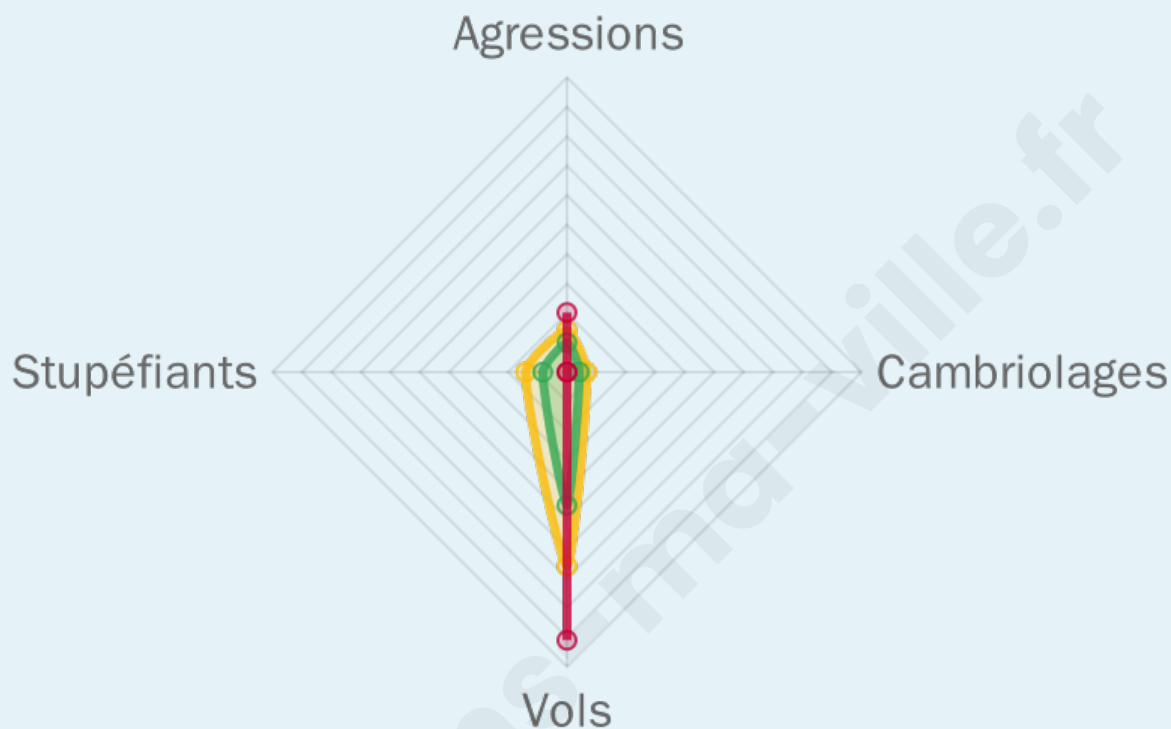

Pour comparer

(en proportion du nombre d'habitants)

■ Ville ■ Département ■ Région

Sources : Bases statistiques communale, départementale et régionale de la délinquance enregistrée par la police et la gendarmerie nationales selon les dernières parutions officielles de 2025 portant sur l'année 2024 ([data.gouv](https://data.gouv.fr)).

Agressions physiques / sexuelles : Violences sexuelles, coups et blessures volontaires intrafamiliaux, coups et blessures volontaires, autres coups, blessures volontaires et vols violents sans arme.

Cambriolages : Cambriolages de logements.

Vols : Vols avec armes, vols d'accessoires sur véhicules, vols dans les véhicules, vols de véhicules, vols sans violence contre des personnes, destructions, dégradations volontaires et escroqueries.

Stupéfiants : Trafic de stupéfiants dont (AFD) et usage de stupéfiants.