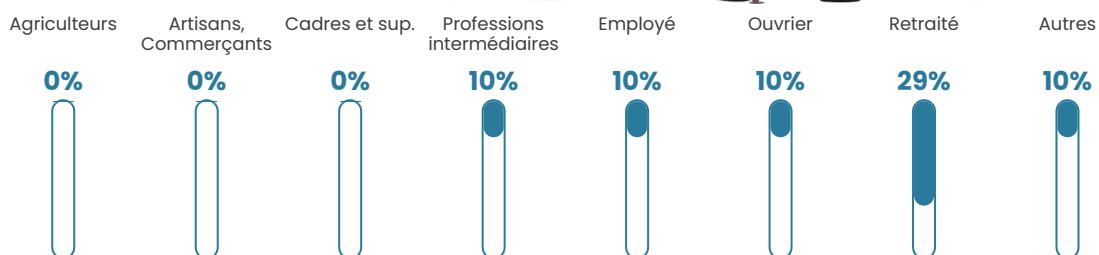

NC

Evolution du nombre d'habitants

Sources : Institut national de la statistique et des études économiques (insee) selon Les dernières parutions officielles de 2024 portant sur les années 2020, 2021 et 2022.

Tranche d'âge

Activité professionnelle

Niveau de diplôme

Composition des ménages

Profils électoraux

Premier tour

	Marine LE PEN	42.50 %
	Emmanuel MACRON	20.00 %
	Anne HIDALGO	12.50 %
	Jean-Luc MÉLENCHON	10.00 %
	Valérie PÉCRESE	10.00 %
	Éric ZEMMOUR	5.00 %
	Nathalie ARTHAUD	0.00 %
	Fabien ROUSSEL	0.00 %
	Jean LASSALLE	0.00 %
	Yannick JADOT	0.00 %
	Philippe POUTOU	0.00 %
	Nicolas DUPONT- AIGNAN	0.00 %