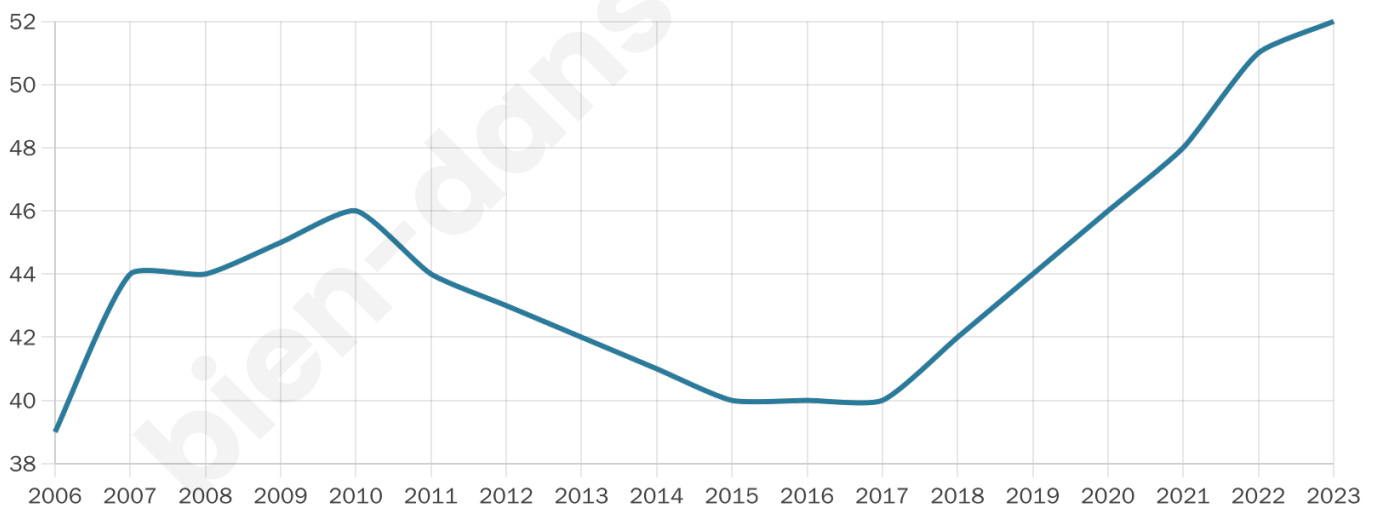

Version web

Ville de Valmascle

Présenté par

BIEN dans
ma **VILLE** 

Sommaire

Situation géographique	3
Statistiques sur la population	4
Evolution du nombre d'habitants	4
Tranche d'âge	5
0-14 ans	5
15-29 ans	5
30-44 ans	5
45-59 ans	5
60-74 ans	5
75-89 ans	5
90 ans et +	5
Activité professionnelle	5
Agriculteurs	5
Artisans, Commerçants	5
Cadres et sup.	5
Professions intermédiaires	5
Employé	5
Ouvrier	5
Retraité	5
Autres	5
Niveau de diplôme	6
Sans diplôme ou CEP	6
Brevet, BEPC, DNB	6
CAP-BEP ou équivalent	6
BAC ou équivalent	6
BAC+2	6
BAC+3 ou +4	6
BAC+5 ou plus	6
Composition des ménages	6
Couple sans enfant	6
Couple avec enfant(s)	6
Famille monoparentale	6
Colocation / Autre	6
Personnes seules	6
Profils électoraux	7
Premier tour	7
Sécurité	8
Evolution du nombre d'infractions	8
Pour comparer	9
Services à la population	10
Commerce	10
Éducation	10
Villes autour de Valmascle	11

53 ans

Pop active

40.4%

Taux chômage

24.1%

Pop densité

7 h/km²

Revenu moyen

NC

Evolution du nombre d'habitants

Sources : Institut national de la statistique et des études économiques (insee) selon Les dernières parutions officielles de 2024 portant sur les années 2020, 2021 et 2022.