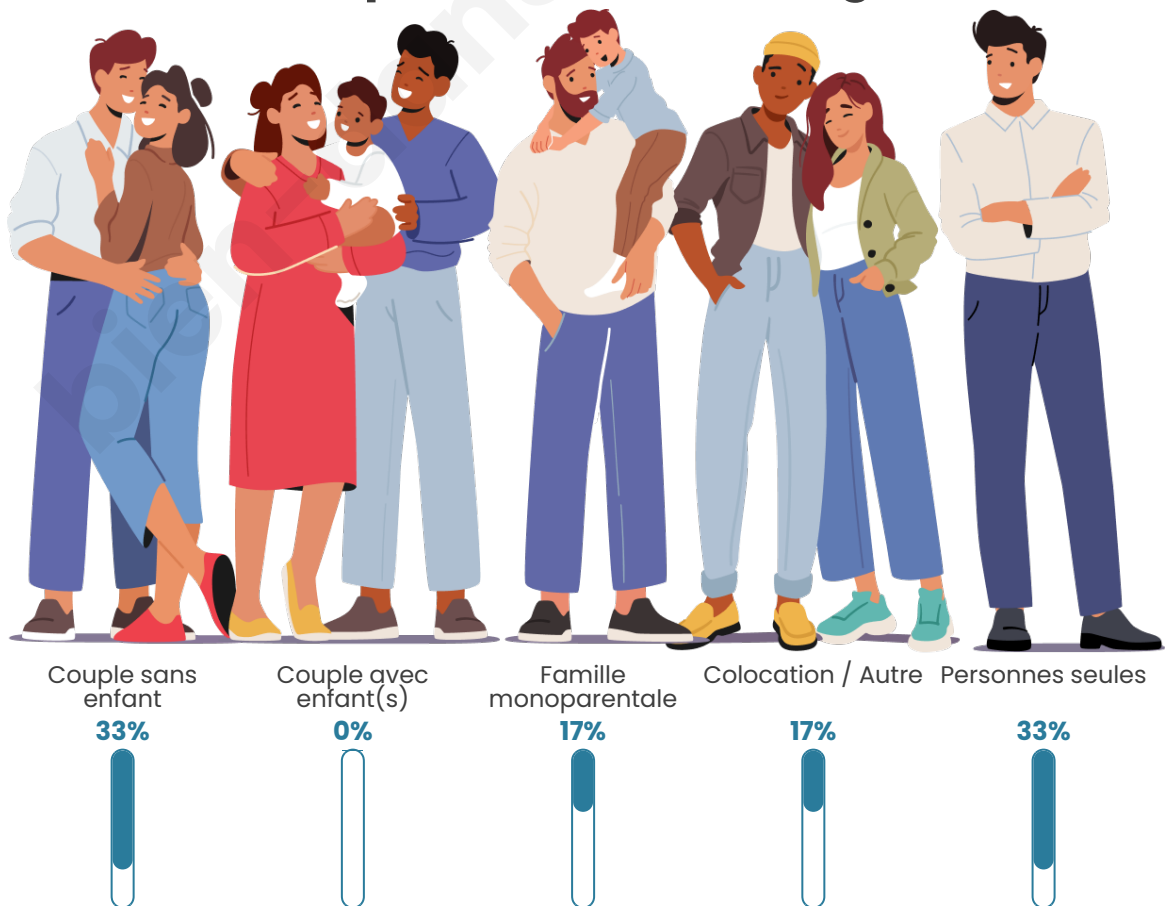

Tranche d'âge

Activité professionnelle

Niveau de diplôme

Composition des ménages

Profils électoraux

Premier tour

	Marine LE PEN	42.50 %
	Emmanuel MACRON	20.00 %
	Anne HIDALGO	12.50 %
	Jean-Luc MÉLENCHON	10.00 %
	Valérie PÉCRESE	10.00 %
	Éric ZEMMOUR	5.00 %
	Nathalie ARTHAUD	0.00 %
	Fabien ROUSSEL	0.00 %
	Jean LASSALLE	0.00 %
	Yannick JADOT	0.00 %
	Philippe POUTOU	0.00 %
	Nicolas DUPONT- AIGNAN	0.00 %