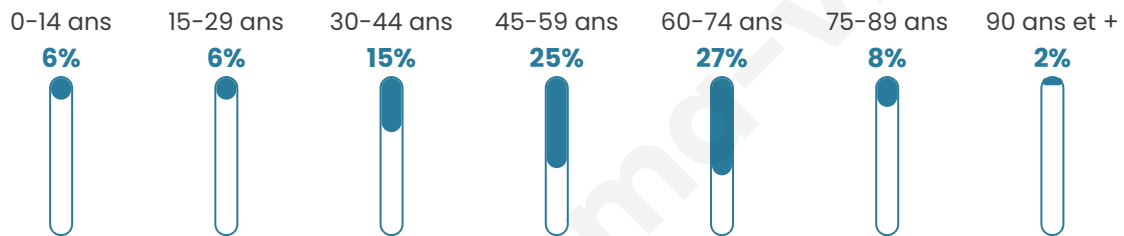

Version web

Ville de Valmascle

Présenté par

BIEN dans
ma **VILLE** 

Sommaire

Situation géographique	3
Statistiques sur la population	4
Evolution du nombre d'habitants	4
Tranche d'âge	5
0-14 ans	5
15-29 ans	5
30-44 ans	5
45-59 ans	5
60-74 ans	5
75-89 ans	5
90 ans et +	5
Activité professionnelle	5
Agriculteurs	5
Artisans, Commerçants	5
Cadres et sup.	5
Professions intermédiaires	5
Employé	5
Ouvrier	5
Retraité	5
Autres	5
Niveau de diplôme	6
Sans diplôme ou CEP	6
Brevet, BEPC, DNB	6
CAP-BEP ou équivalent	6
BAC ou équivalent	6
BAC+2	6
BAC+3 ou +4	6
BAC+5 ou plus	6
Composition des ménages	6
Couple sans enfant	6
Couple avec enfant(s)	6
Famille monoparentale	6
Colocation / Autre	6
Personnes seules	6
Profils électoraux	7
Premier tour	7
Sécurité	8
Evolution du nombre d'infractions	8
Pour comparer	9
Services à la population	10
Commerce	10
Éducation	10
Villes autour de Valmascle	11

53 ans

Pop active

40.4%

Taux chômage

24.1%

Pop densité

7 h/km²

Revenu moyen

Tranche d'âge

Activité professionnelle

Niveau de diplôme

Composition des ménages

Profils électoraux

Premier tour

	Marine LE PEN	42.50 %
	Emmanuel MACRON	20.00 %
	Anne HIDALGO	12.50 %
	Jean-Luc MÉLENCHON	10.00 %
	Valérie PÉCRESE	10.00 %
	Éric ZEMMOUR	5.00 %
	Nathalie ARTHAUD	0.00 %
	Fabien ROUSSEL	0.00 %
	Jean LASSALLE	0.00 %
	Yannick JADOT	0.00 %
	Philippe POUTOU	0.00 %
	Nicolas DUPONT- AIGNAN	0.00 %