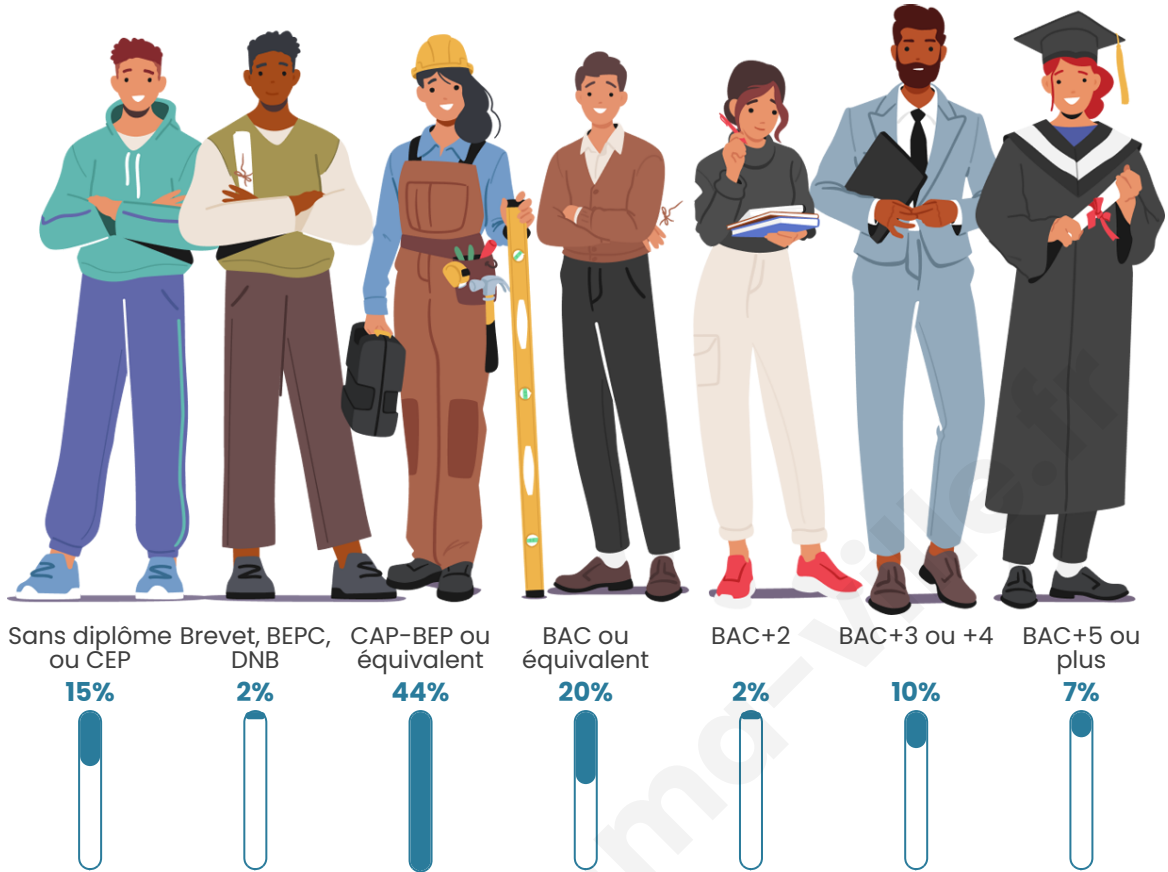

Version web

Ville de Valmascle

Présenté par

BIEN dans
ma **VILLE** 

Sommaire

Situation géographique	3
Statistiques sur la population	4
Evolution du nombre d'habitants	4
Tranche d'âge	5
0-14 ans	5
15-29 ans	5
30-44 ans	5
45-59 ans	5
60-74 ans	5
75-89 ans	5
90 ans et +	5
Activité professionnelle	5
Agriculteurs	5
Artisans, Commerçants	5
Cadres et sup.	5
Professions intermédiaires	5
Employé	5
Ouvrier	5
Retraité	5
Autres	5
Niveau de diplôme	6
Sans diplôme ou CEP	6
Brevet, BEPC, DNB	6
CAP-BEP ou équivalent	6
BAC ou équivalent	6
BAC+2	6
BAC+3 ou +4	6
BAC+5 ou plus	6
Composition des ménages	6
Couple sans enfant	6
Couple avec enfant(s)	6
Famille monoparentale	6
Colocation / Autre	6
Personnes seules	6
Profils électoraux	7
Premier tour	7
Sécurité	8
Evolution du nombre d'infractions	8
Pour comparer	9
Services à la population	10
Commerce	10
Éducation	10
Villes autour de Valmascle	11

Tranche d'âge

Activité professionnelle

Niveau de diplôme

Composition des ménages

Profils électoraux

Premier tour

	Marine LE PEN	42.50 %
	Emmanuel MACRON	20.00 %
	Anne HIDALGO	12.50 %
	Jean-Luc MÉLENCHON	10.00 %
	Valérie PÉCRESE	10.00 %
	Éric ZEMMOUR	5.00 %
	Nathalie ARTHAUD	0.00 %
	Fabien ROUSSEL	0.00 %
	Jean LASSALLE	0.00 %
	Yannick JADOT	0.00 %
	Philippe POUTOU	0.00 %
	Nicolas DUPONT- AIGNAN	0.00 %