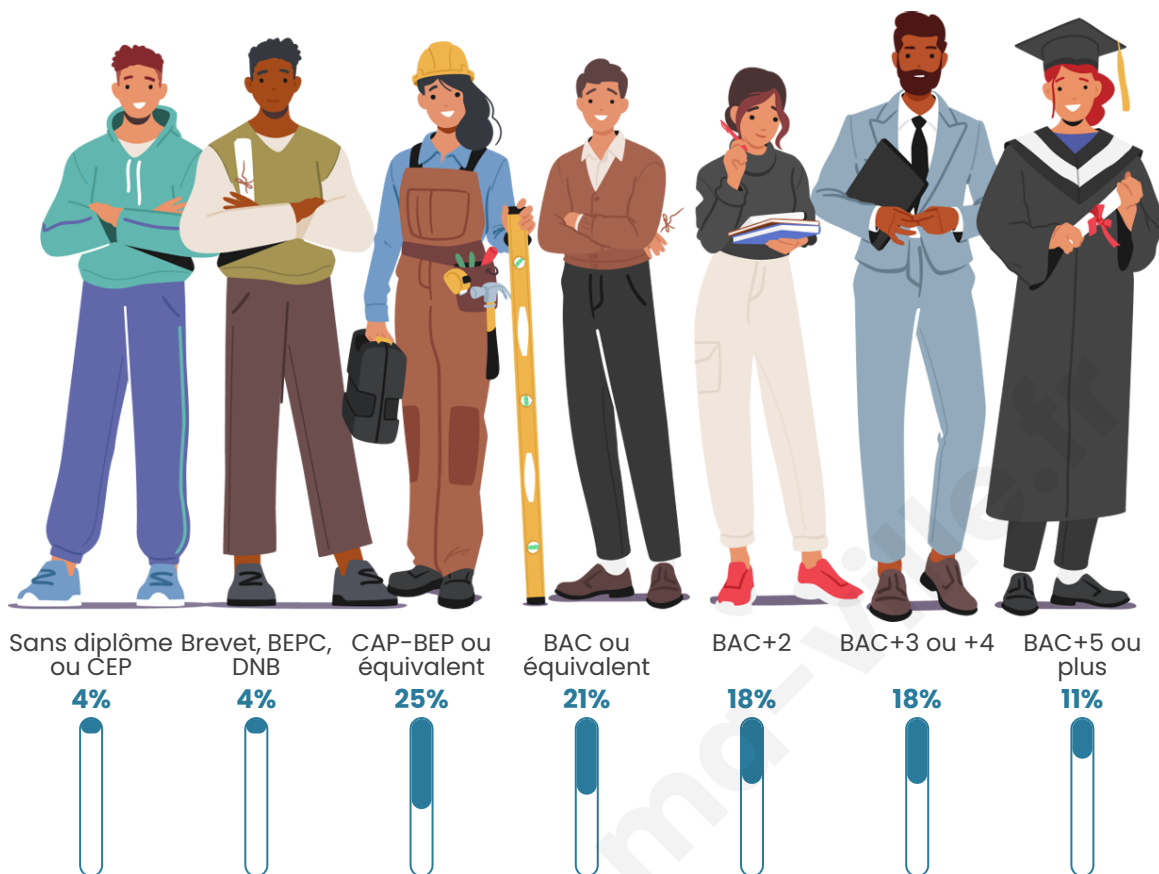

Tranche d'âge

Activité professionnelle

bien-dans-ma-ville.fr

Niveau de diplôme

Composition des ménages

Profils électoraux

Premier tour

Fabien ROUSSEL 20.41 %