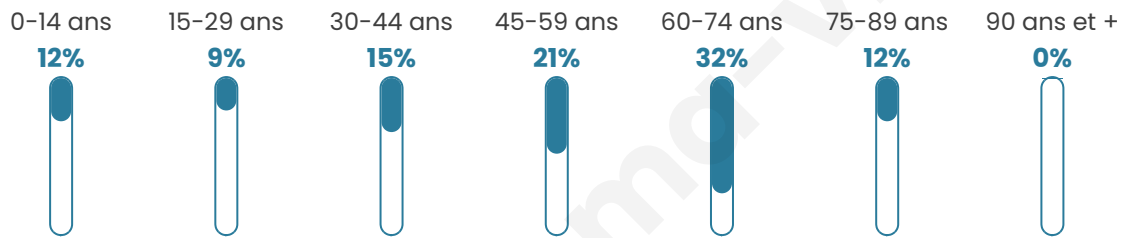

34

Age moyen

50 ans

Pop active

26.5%

Taux chômage

11.1%

Pop densité

1 h/km²

Revenu moyen

NC

Evolution du nombre d'habitants

Sources : Institut national de la statistique et des études économiques (insee) selon Les dernières parutions officielles de 2024 portant sur les années 2020, 2021 et 2022.

Tranche d'âge

Activité professionnelle

bien-dans-ma-ville.fr

Niveau de diplôme

Composition des ménages

Profils électoraux

Premier tour

Fabien ROUSSEL 20.41 %

Emmanuel
MACRON 20.41 %

Jean-Luc
MÉLENCHON 18.37 %

Marine LE PEN 14.29 %

Nicolas DUPONT-
AIGNAN 8.16 %

Jean LASSALLE 6.12 %

Éric ZEMMOUR 6.12 %

Nathalie ARTHAUD 4.08 %

Valérie PÉCRESSE 2.04 %