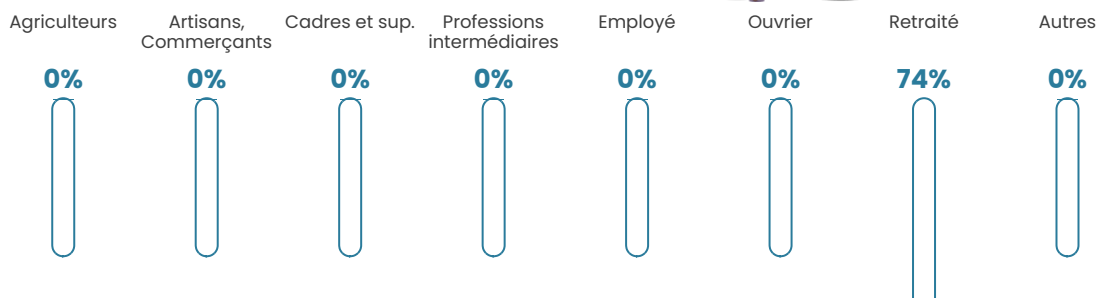

1 h/km²

Revenu moyen

NC

Evolution du nombre d'habitants

Sources : Institut national de la statistique et des études économiques (insee) selon Les dernières parutions officielles de 2024 portant sur les années 2020, 2021 et 2022.

Tranche d'âge

Activité professionnelle

bien-dans-ma-ville.fr

Niveau de diplôme

Composition des ménages

Profils électoraux

Premier tour

Fabien ROUSSEL 20.41 %

Emmanuel
MACRON 20.41 %

Jean-Luc
MÉLENCHON 18.37 %

Marine LE PEN 14.29 %

Nicolas DUPONT-
AIGNAN 8.16 %

Jean LASSALLE 6.12 %

Éric ZEMMOUR 6.12 %

Nathalie ARTHAUD 4.08 %

Valérie PÉCRESSE 2.04 %