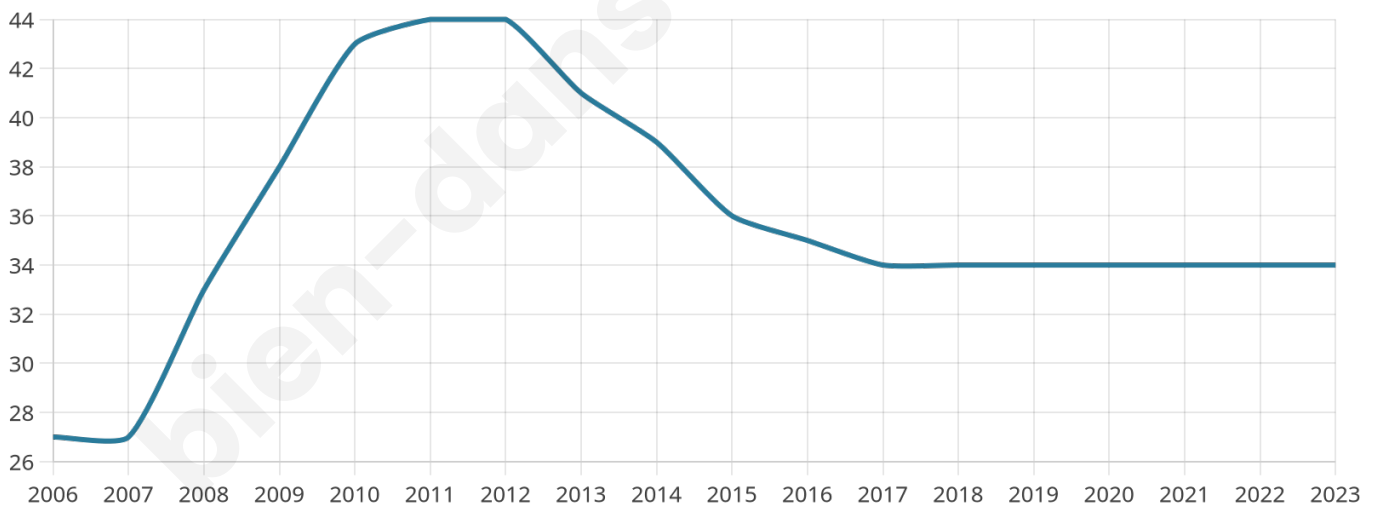

Statistiques sur la population

Nombre d'habitants

34

Age moyen

50 ans

Pop active

26.5%

Taux chômage

11.1%

Pop densité

1 h/km²

Revenu moyen

NC

Evolution du nombre d'habitants

Sources : Institut national de la statistique et des études économiques (insee) selon Les dernières parutions officielles de 2024 portant sur les années 2020, 2021 et 2022.