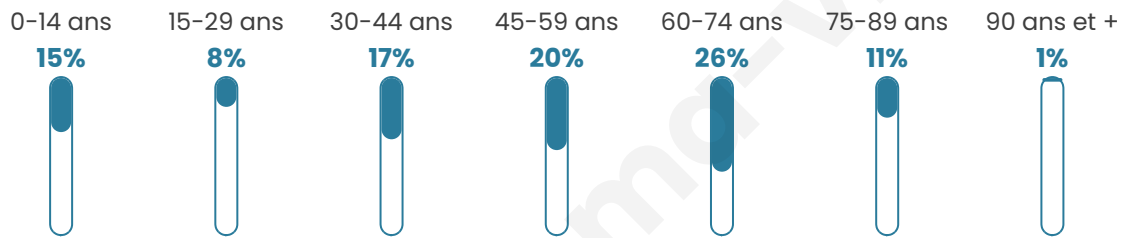

# Statistiques sur la population

Nombre d'habitants

**1 138**

Age moyen

**48 ans**

Pop active

**43.5%**

Taux chômage

**3.9%**

Pop densité

**8 h/km<sup>2</sup>**

Revenu moyen

**21 550 €/an**

## Evolution du nombre d'habitants

Sources : Institut national de la statistique et des études économiques (insee) selon Les dernières parutions officielles de 2024 portant sur les années 2020, 2021 et 2022.

## Tranche d'âge