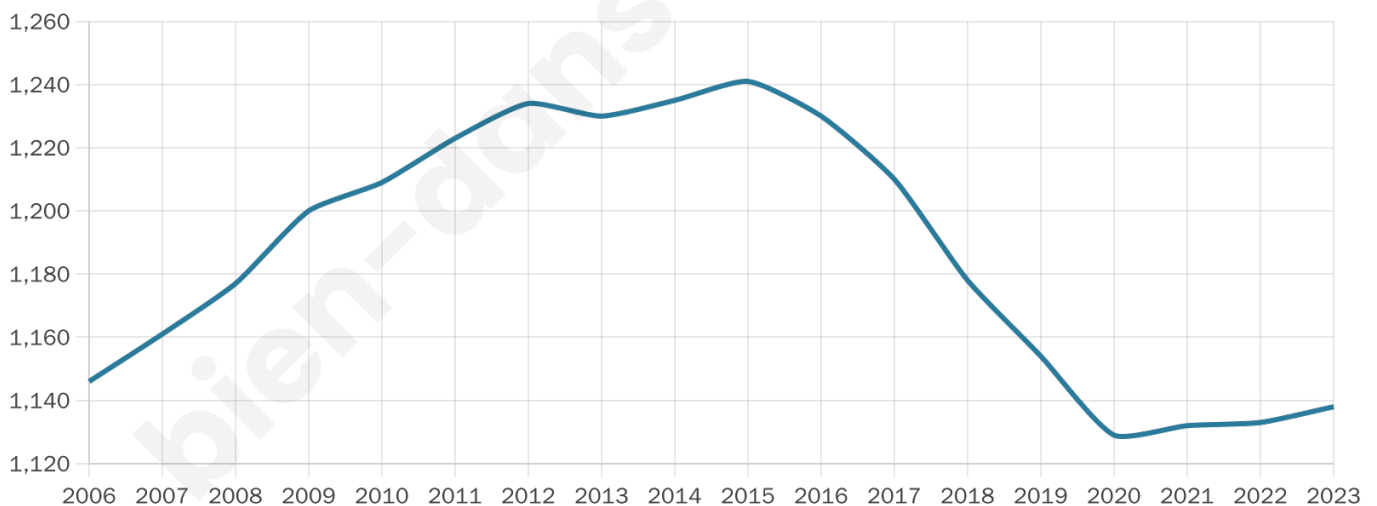

# Statistiques sur la population

Nombre d'habitants

**1 138**

Age moyen

**48 ans**

Pop active

**43.5%**

Taux chômage

**3.9%**

Pop densité

**8 h/km<sup>2</sup>**

Revenu moyen

**21 550 €/an**

## Evolution du nombre d'habitants

Sources : Institut national de la statistique et des études économiques (insee) selon Les dernières parutions officielles de 2024 portant sur les années 2020, 2021 et 2022.