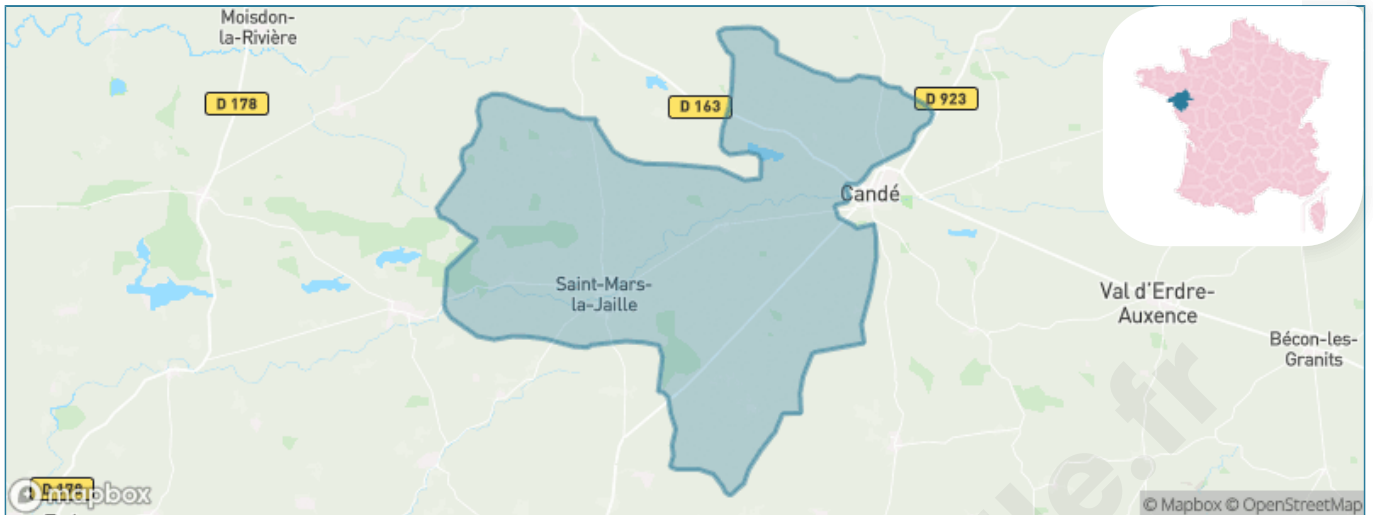

Version web

Ville de Vallons-de-l'Erdre

Présenté par

BIEN dans
ma **VILLE** 

Sommaire

Situation géographique	3
Statistiques sur la population	4
Evolution du nombre d'habitants	4
Tranche d'âge	5
0-14 ans	5
15-29 ans	5
30-44 ans	5
45-59 ans	5
60-74 ans	5
75-89 ans	5
90 ans et +	5
Activité professionnelle	5
Agriculteurs	5
Artisans, Commerçants	5
Cadres et sup.	5
Professions intermédiaires	5
Employé	5
Ouvrier	5
Retraité	5
Autres	5
Niveau de diplôme	6
Sans diplôme ou CEP	6
Brevet, BEPC, DNB	6
CAP-BEP ou équivalent	6
BAC ou équivalent	6
BAC+2	6
BAC+3 ou +4	6
BAC+5 ou plus	6
Composition des ménages	6
Couple sans enfant	6
Couple avec enfant(s)	6
Famille monoparentale	6
Colocation / Autre	6
Personnes seules	6
Profil électoraux	7
Premier tour	7
Sécurité	8
Evolution du nombre d'infractions	8
Pour comparer	9
Services à la population	10
Commerce	10
Éducation	10
Villes autour de Vallons-de-l'Erdre	11
Avis sur la ville de Vallons-de-l'Erdre	12
Moyenne par critère	12
Villes autour de Vallons-de-l'Erdre	12
Répartition des avis par note	12
Répartition des avis par note	12

Situation géographique

i Informations clés

- **Région** : Pays de la Loire
- **Département** : Loire-Atlantique
- **Code postal** : 44540
- **Superficie** : 189 km²

Statistiques sur la population

Nombre d'habitants