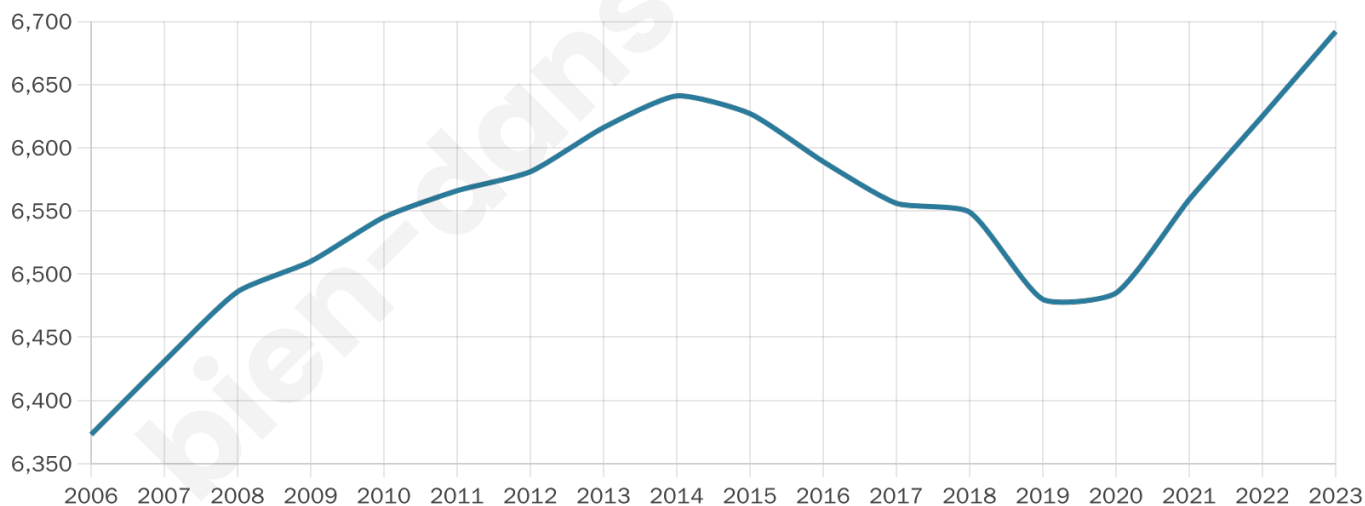

Version web

Ville de Vallons-de-l'Erdre

Présenté par

BIEN dans
ma **VILLE** 

Sommaire

Situation géographique	3
Statistiques sur la population	4
Evolution du nombre d'habitants	4
Tranche d'âge	5
0-14 ans	5
15-29 ans	5
30-44 ans	5
45-59 ans	5
60-74 ans	5
75-89 ans	5
90 ans et +	5
Activité professionnelle	5
Agriculteurs	5
Artisans, Commerçants	5
Cadres et sup.	5
Professions intermédiaires	5
Employé	5
Ouvrier	5
Retraité	5
Autres	5
Niveau de diplôme	6
Sans diplôme ou CEP	6
Brevet, BEPC, DNB	6
CAP-BEP ou équivalent	6
BAC ou équivalent	6
BAC+2	6
BAC+3 ou +4	6
BAC+5 ou plus	6
Composition des ménages	6
Couple sans enfant	6
Couple avec enfant(s)	6
Famille monoparentale	6
Colocation / Autre	6
Personnes seules	6
Profil électoraux	7
Premier tour	7
Sécurité	8
Evolution du nombre d'infractions	8
Pour comparer	9
Services à la population	10
Commerce	10
Éducation	10
Villes autour de Vallons-de-l'Erdre	11
Avis sur la ville de Vallons-de-l'Erdre	12
Moyenne par critère	12
Villes autour de Vallons-de-l'Erdre	12
Répartition des avis par note	12
Répartition des avis par note	12

6 692

Age moyen

41 ans

Pop active

46.7%

Taux chômage

5.2%

Pop densité

35 h/km²

Revenu moyen

21 420 €/an

Evolution du nombre d'habitants

Sources : Institut national de la statistique et des études économiques (insee) selon Les dernières parutions officielles de 2024 portant sur les années 2020, 2021 et 2022.