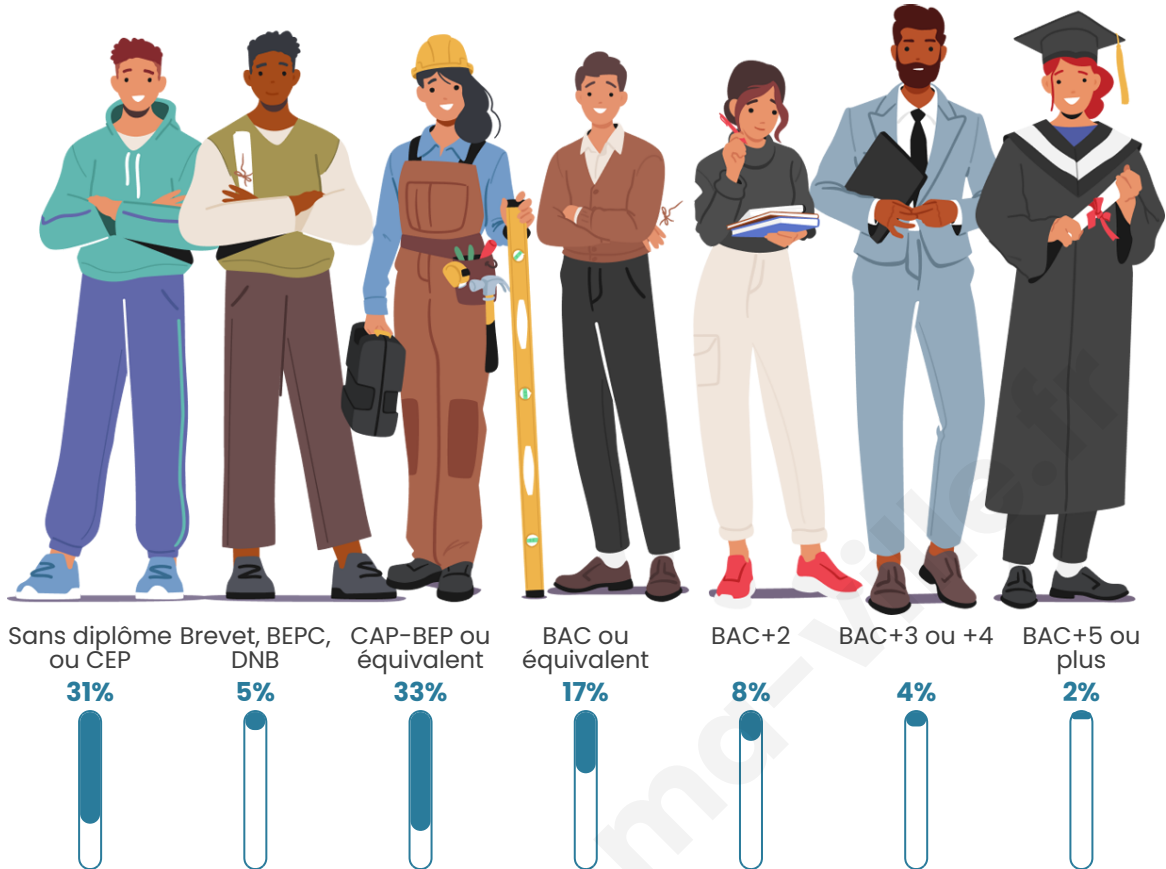

6 692

Age moyen

41 ans

Pop active

46.7%

Taux chômage

5.2%

Pop densité

Tranche d'âge

Activité professionnelle

Niveau de diplôme

Composition des ménages

Profils électoraux

Premier tour

	Emmanuel MACRON	32.18 %
	Marine LE PEN	29.76 %
	Jean-Luc MÉLENCHON	13.32 %
	Valérie PÉCRESSÉ	5.55 %
	Éric ZEMMOUR	4.65 %
	Jean LASSALLE	3.89 %
	Yannick JADOT	3.35 %
	Nicolas DUPONT- AIGNAN	2.53 %
	Anne HIDALGO	1.52 %
	Philippe POUTOU	1.18 %
	Fabien ROUSSEL	1.13 %
	Nathalie ARTHAUD	0.96 %