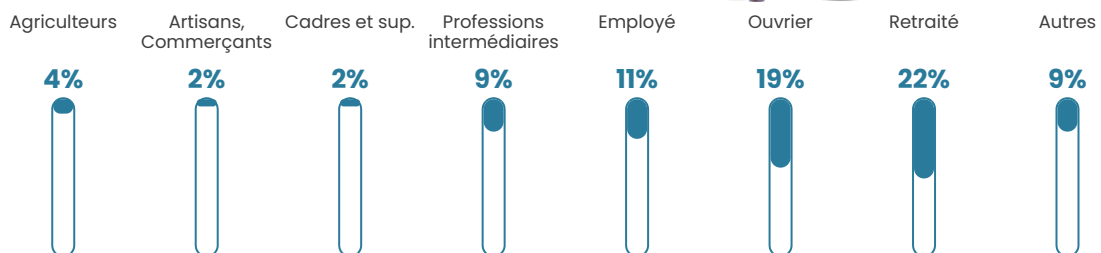

35 h/km²

Revenu moyen

21 420 €/an

Evolution du nombre d'habitants

Sources : Institut national de la statistique et des études économiques (insee) selon Les dernières parutions officielles de 2024 portant sur les années 2020, 2021 et 2022.

Tranche d'âge

Activité professionnelle

Niveau de diplôme

Composition des ménages

Profils électoraux

Premier tour

	Emmanuel MACRON	32.18 %
	Marine LE PEN	29.76 %
	Jean-Luc MÉLENCHON	13.32 %
	Valérie PÉCRESSÉ	5.55 %
	Éric ZEMMOUR	4.65 %
	Jean LASSALLE	3.89 %
	Yannick JADOT	3.35 %
	Nicolas DUPONT- AIGNAN	2.53 %
	Anne HIDALGO	1.52 %
	Philippe POUTOU	1.18 %
	Fabien ROUSSEL	1.13 %
	Nathalie ARTHAUD	0.96 %