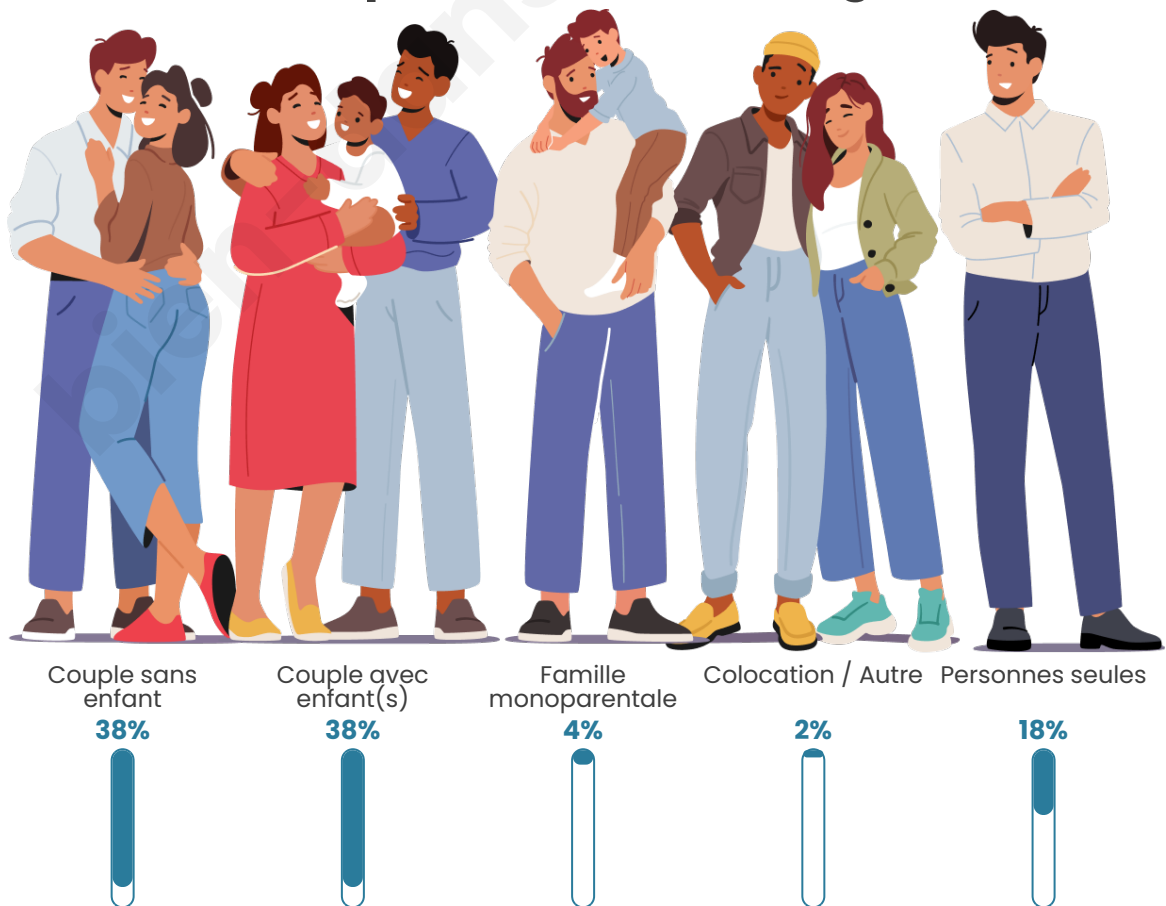

Tranche d'âge

Activité professionnelle

Niveau de diplôme

Composition des ménages

Profils électoraux

Premier tour

	Emmanuel MACRON	32.18 %
	Marine LE PEN	29.76 %
	Jean-Luc MÉLENCHON	13.32 %
	Valérie PÉCRESSÉ	5.55 %
	Éric ZEMMOUR	4.65 %
	Jean LASSALLE	3.89 %
	Yannick JADOT	3.35 %
	Nicolas DUPONT- AIGNAN	2.53 %
	Anne HIDALGO	1.52 %
	Philippe POUTOU	1.18 %
	Fabien ROUSSEL	1.13 %
	Nathalie ARTHAUD	0.96 %