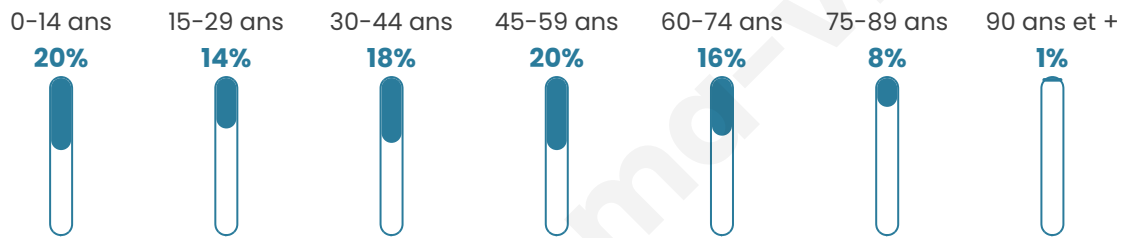

6 692

Age moyen

41 ans

Pop active

46.7%

Taux chômage

5.2%

Pop densité

35 h/km²

Revenu moyen

21 420 €/an

Evolution du nombre d'habitants

Sources : Institut national de la statistique et des études économiques (insee) selon Les dernières parutions officielles de 2024 portant sur les années 2020, 2021 et 2022.

Tranche d'âge

Activité professionnelle

Niveau de diplôme

Composition des ménages

Profils électoraux

Premier tour

	Emmanuel MACRON	32.18 %
	Marine LE PEN	29.76 %
	Jean-Luc MÉLENCHON	13.32 %
	Valérie PÉCRESSÉ	5.55 %
	Éric ZEMMOUR	4.65 %
	Jean LASSALLE	3.89 %
	Yannick JADOT	3.35 %
	Nicolas DUPONT- AIGNAN	2.53 %
	Anne HIDALGO	1.52 %
	Philippe POUTOU	1.18 %
	Fabien ROUSSEL	1.13 %
	Nathalie ARTHAUD	0.96 %