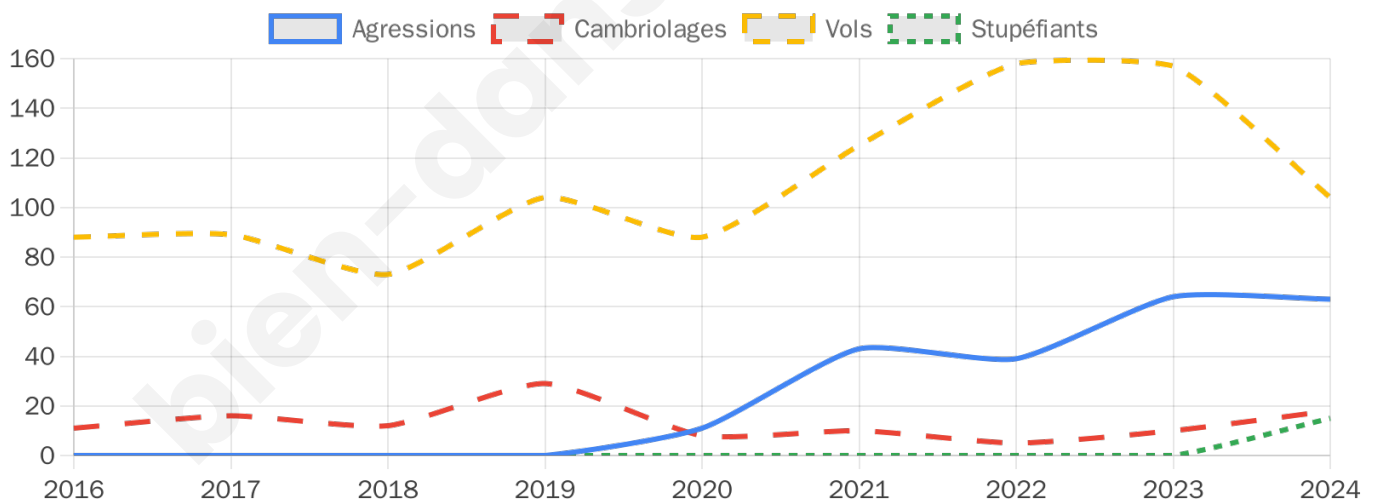

4 893 inscrits

Participation : 74.98%

Votes blancs : 2.23%

Votes nuls : 0.95%

Second tour

	Emmanuel MACRON	54,02 %
	Marine LE PEN	45,98 %

4 894 inscrits

Participation : 75.26%

Votes blancs : 5.51%

Votes nuls : 2.2%

Sécurité

Agressions physiques / sexuelles

63

Cambriolages

18

Vols / dégradations

104

Stupéfiants

15

Evolution du nombre d'infractions

Pour comparer

(en proportion du nombre d'habitants)

Sources : Bases statistiques communale, départementale et régionale de la délinquance enregistrée par la police et la gendarmerie nationales selon les dernières parutions officielles de 2025 portant sur l'année 2024 ([data.gouv](https://data.gouv.fr)).