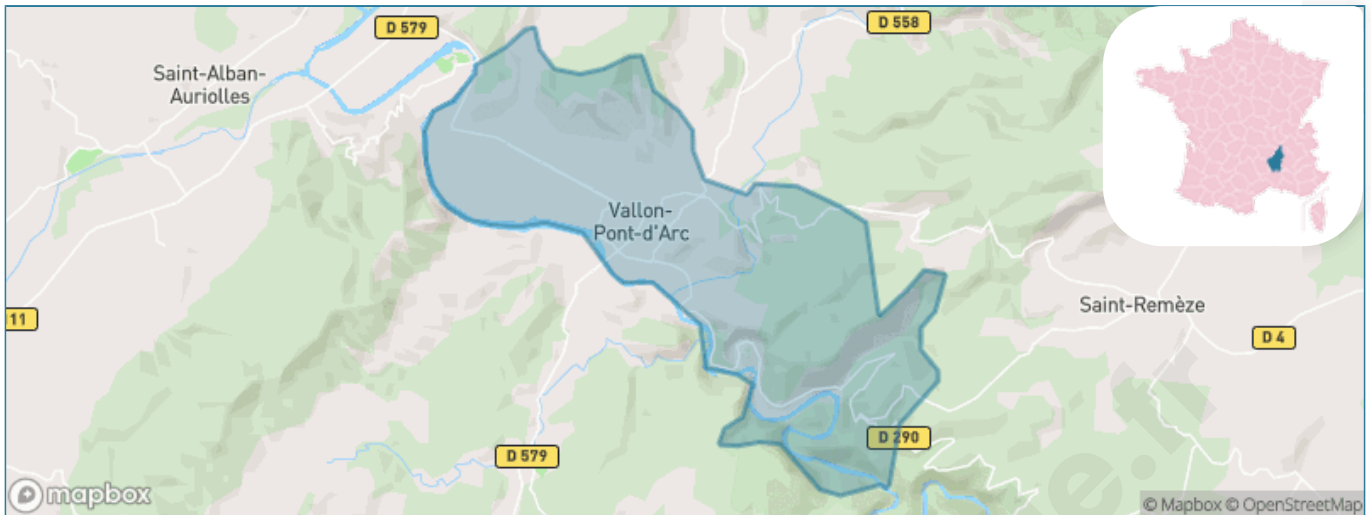

Version web

Ville de Vallon-Pont-d'Arc

Présenté par

BIEN dans
ma **VILLE** 

Sommaire

| | |
|--|----|
| Situation géographique | 3 |
| Statistiques sur la population | 4 |
| Evolution du nombre d'habitants | 4 |
| Tranche d'âge | 5 |
| 0-14 ans | 5 |
| 15-29 ans | 5 |
| 30-44 ans | 5 |
| 45-59 ans | 5 |
| 60-74 ans | 5 |
| 75-89 ans | 5 |
| 90 ans et + | 5 |
| Activité professionnelle | 5 |
| Agriculteurs | 5 |
| Artisans, Commerçants | 5 |
| Cadres et sup. | 5 |
| Professions intermédiaires | 5 |
| Employé | 5 |
| Ouvrier | 5 |
| Retraité | 5 |
| Autres | 5 |
| Niveau de diplôme | 6 |
| Sans diplôme ou CEP | 6 |
| Brevet, BEPC, DNB | 6 |
| CAP-BEP ou équivalent | 6 |
| BAC ou équivalent | 6 |
| BAC+2 | 6 |
| BAC+3 ou +4 | 6 |
| BAC+5 ou plus | 6 |
| Composition des ménages | 6 |
| Couple sans enfant | 6 |
| Couple avec enfant(s) | 6 |
| Famille monoparentale | 6 |
| Colocation / Autre | 6 |
| Personnes seules | 6 |
| Profil électoraux | 7 |
| Premier tour | 7 |
| Sécurité | 8 |
| Evolution du nombre d'infractions | 8 |
| Pour comparer | 9 |
| Services à la population | 10 |
| Commerce | 10 |
| Éducation | 10 |
| Villes autour de Vallon-Pont-d'Arc | 11 |
| Avis sur la ville de Vallon-Pont-d'Arc | 12 |
| Moyenne par critère | 12 |
| Villes autour de Vallon-Pont-d'Arc | 12 |
| Répartition des avis par note | 12 |
| Répartition des avis par note | 12 |

Situation géographique

i Informations clés

- **Région** : Auvergne-Rhône-Alpes
- **Département** : Ardèche
- **Code postal** : 07150
- **Superficie** : 28 km²

Statistiques sur la population

Nombre d'habitants