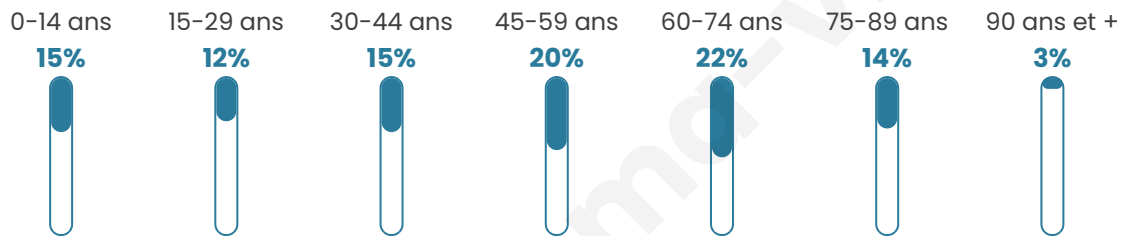

2 403

Age moyen

48 ans

Pop active

40%

Taux chômage

20.4%

Pop densité

86 h/km²

Revenu moyen

21 190 €/an

Evolution du nombre d'habitants

Sources : Institut national de la statistique et des études économiques (insee) selon Les dernières parutions officielles de 2024 portant sur les années 2020, 2021 et 2022.

Tranche d'âge

Activité professionnelle

Niveau de diplôme

Composition des ménages

Profils électoraux

Premier tour

| | | |
|---|-----------------------|---------|
|  | Marine LE PEN | 25.54 % |
|  | Jean-Luc MÉLENCHON | 23.38 % |
|  | Emmanuel MACRON | 22.37 % |
|  | Éric ZEMMOUR | 6.94 % |
|  | Fabien ROUSSEL | 4.99 % |
|  | Jean LASSALLE | 4.25 % |
|  | Yannick JADOT | 4.18 % |
|  | Valérie PÉCRESSE | 2.90 % |
|  | Anne HIDALGO | 2.49 % |
|  | Nicolas DUPONT-AIGNAN | 2.02 % |
|  | Nathalie ARTHAUD | 0.47 % |
|  | Philippe POUTOU | 0.47 % |