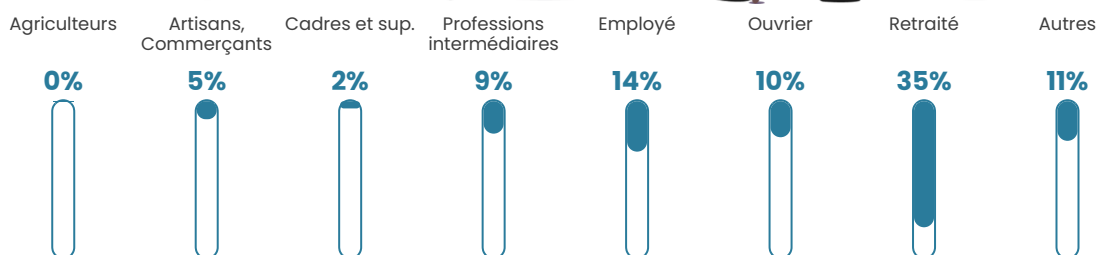

86 h/km²

Revenu moyen

21 190 €/an

Evolution du nombre d'habitants

Sources : Institut national de la statistique et des études économiques (insee) selon Les dernières parutions officielles de 2024 portant sur les années 2020, 2021 et 2022.

Tranche d'âge

Activité professionnelle

Niveau de diplôme

Composition des ménages

Profils électoraux

Premier tour

| | | |
|---|-----------------------|---------|
|  | Marine LE PEN | 25.54 % |
|  | Jean-Luc MÉLENCHON | 23.38 % |
|  | Emmanuel MACRON | 22.37 % |
|  | Éric ZEMMOUR | 6.94 % |
|  | Fabien ROUSSEL | 4.99 % |
|  | Jean LASSALLE | 4.25 % |
|  | Yannick JADOT | 4.18 % |
|  | Valérie PÉCRESSE | 2.90 % |
|  | Anne HIDALGO | 2.49 % |
|  | Nicolas DUPONT-AIGNAN | 2.02 % |
|  | Nathalie ARTHAUD | 0.47 % |
|  | Philippe POUTOU | 0.47 % |