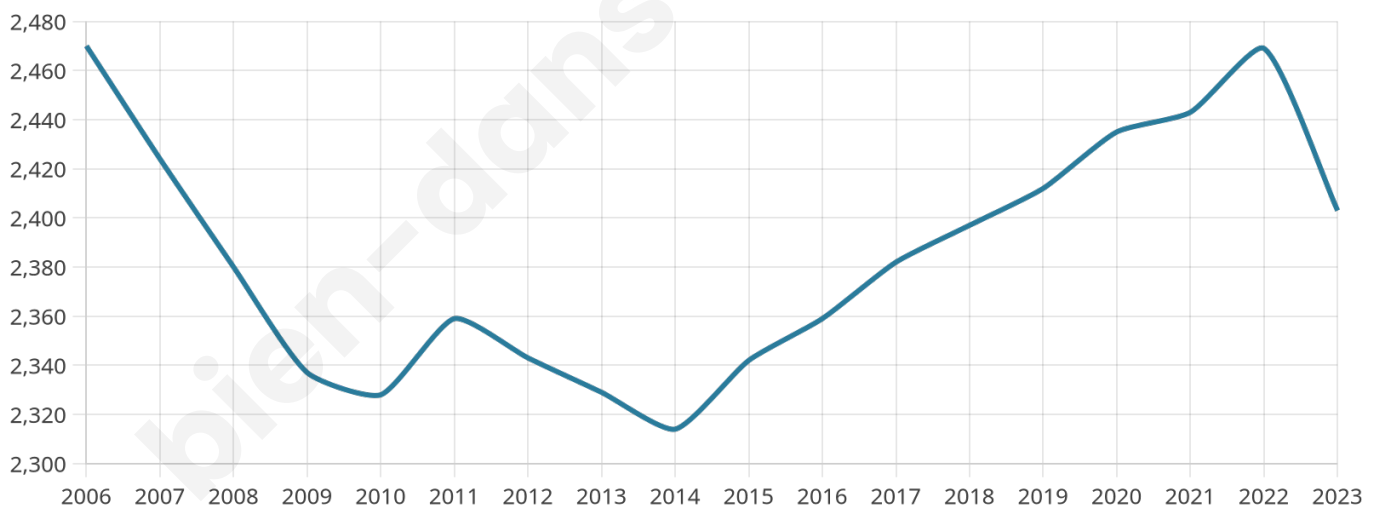

2 403

Age moyen

48 ans

Pop active

40%

Taux chômage

20.4%

Pop densité

86 h/km²

Revenu moyen

21 190 €/an

Evolution du nombre d'habitants

Sources : Institut national de la statistique et des études économiques (insee) selon Les dernières parutions officielles de 2024 portant sur les années 2020, 2021 et 2022.