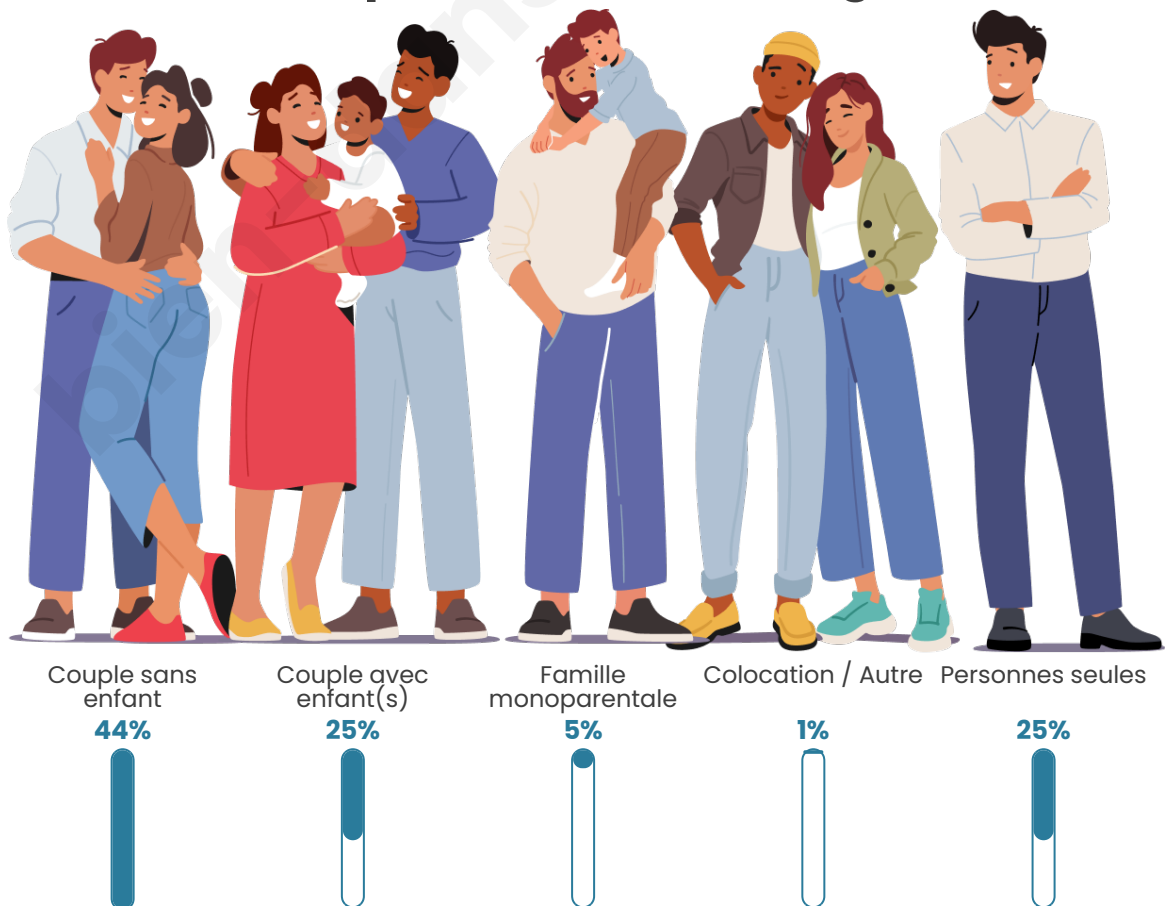

Tranche d'âge

Activité professionnelle

Niveau de diplôme

Composition des ménages

Profils électoraux

Premier tour

| | | |
|---|-----------------------|---------|
|  | Marine LE PEN | 25.54 % |
|  | Jean-Luc MÉLENCHON | 23.38 % |
|  | Emmanuel MACRON | 22.37 % |
|  | Éric ZEMMOUR | 6.94 % |
|  | Fabien ROUSSEL | 4.99 % |
|  | Jean LASSALLE | 4.25 % |
|  | Yannick JADOT | 4.18 % |
|  | Valérie PÉCRESSE | 2.90 % |
|  | Anne HIDALGO | 2.49 % |
|  | Nicolas DUPONT-AIGNAN | 2.02 % |
|  | Nathalie ARTHAUD | 0.47 % |
|  | Philippe POUTOU | 0.47 % |

Participation : 70.89%

Votes blancs : 8.93%

Votes nuls : 1.69%

Sécurité

Agressions physiques / sexuelles

14

Cambriolages

0