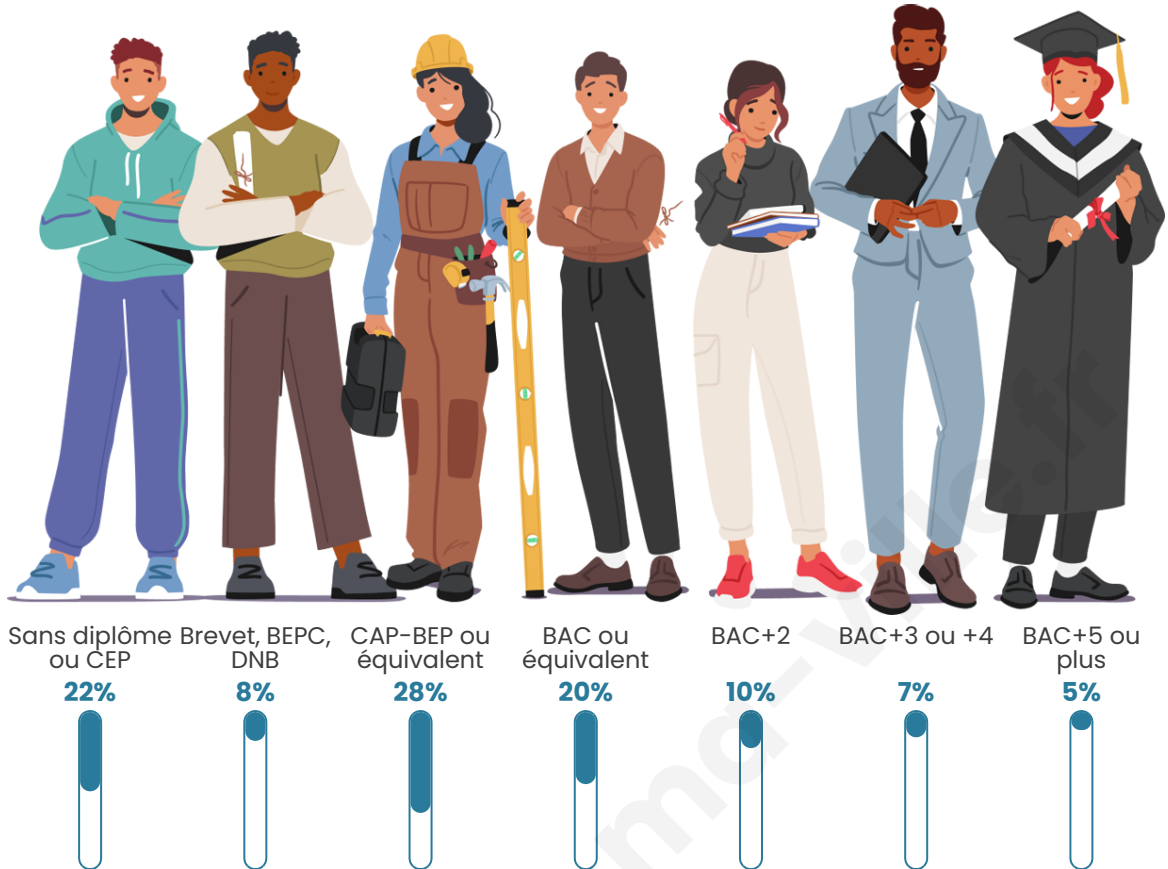

Niveau de diplôme