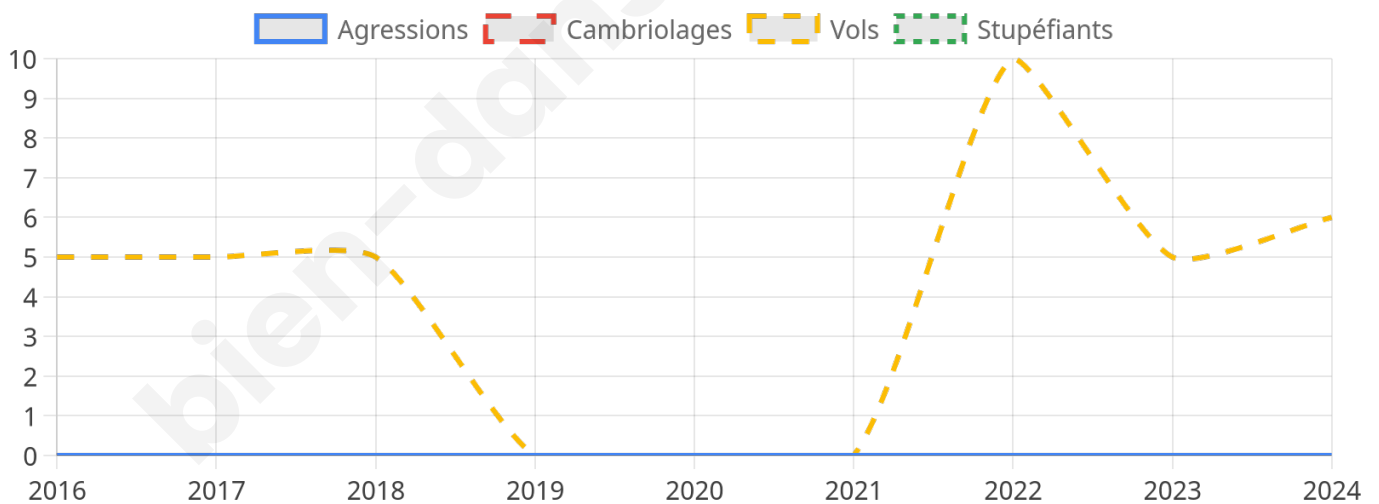

1124 inscrits

Participation : 80.69%

Votes blancs : 1.21%

Votes nuls : 0.00%

Second tour

	Emmanuel MACRON	55,45 %
	Marine LE PEN	44,55 %

1125 inscrits

Participation : 82.13%

Votes blancs : 6.71%

Votes nuls : 0.97%

Sécurité

Agressions physiques / sexuelles

0

Cambriolages

0

Vols / dégradations

6

Stupéfiants

0

Evolution du nombre d'infractions

Pour comparer

(en proportion du nombre d'habitants)

Sources : Bases statistiques communale, départementale et régionale de la délinquance enregistrée par la police et la gendarmerie nationales selon les dernières parutions officielles de 2025 portant sur l'année 2024 ([data.gouv](https://data.gouv.fr)).