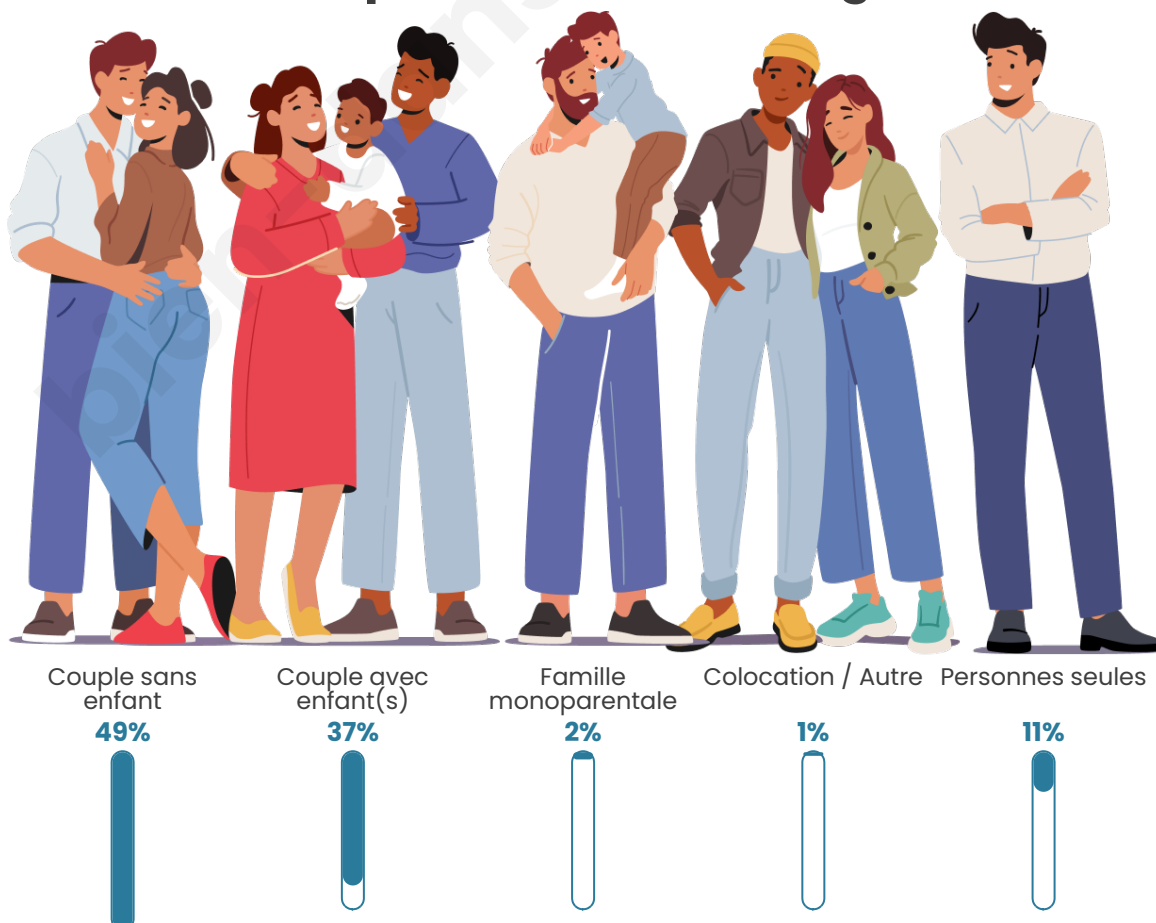

Tranche d'âge

Activité professionnelle

Niveau de diplôme

Composition des ménages

Profils électoraux

Premier tour

	Emmanuel MACRON	33.93 %
	Marine LE PEN	28.24 %
	Jean-Luc MÉLENCHON	12.39 %
	Éric ZEMMOUR	6.81 %
	Valérie PÉCRESE	6.03 %
	Yannick JADOT	3.24 %
	Jean LASSALLE	2.90 %
	Nicolas DUPONT- AIGNAN	2.01 %
	Anne HIDALGO	1.90 %
	Fabien ROUSSEL	1.67 %
	Nathalie ARTHAUD	0.56 %
	Philippe POUTOU	0.33 %