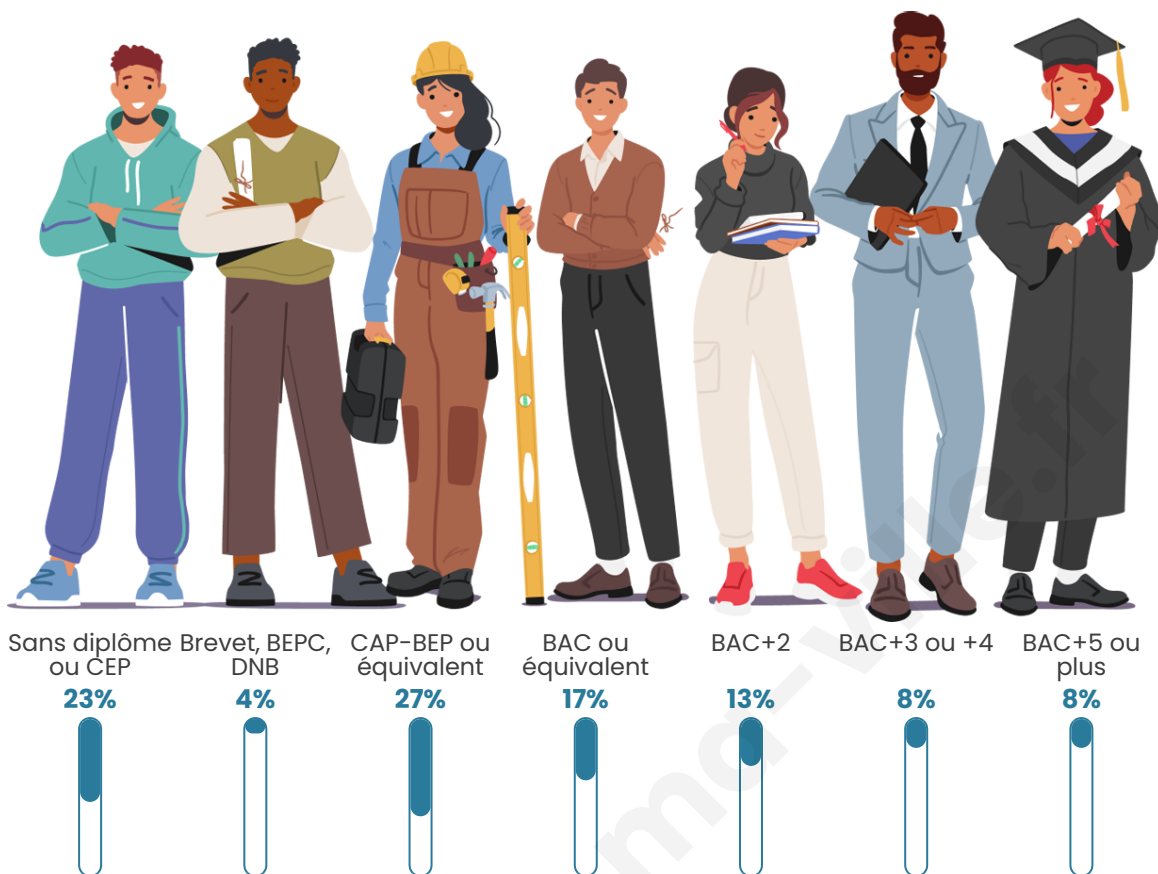

1 494

Age moyen

42 ans

Pop active

46.8%

Taux chômage

4.8%

Pop densité

Tranche d'âge

Activité professionnelle

Niveau de diplôme

Composition des ménages

Profils électoraux

Premier tour

	Emmanuel MACRON	33.93 %
	Marine LE PEN	28.24 %
	Jean-Luc MÉLENCHON	12.39 %
	Éric ZEMMOUR	6.81 %
	Valérie PÉCRESE	6.03 %
	Yannick JADOT	3.24 %
	Jean LASSALLE	2.90 %
	Nicolas DUPONT- AIGNAN	2.01 %
	Anne HIDALGO	1.90 %
	Fabien ROUSSEL	1.67 %
	Nathalie ARTHAUD	0.56 %
	Philippe POUTOU	0.33 %