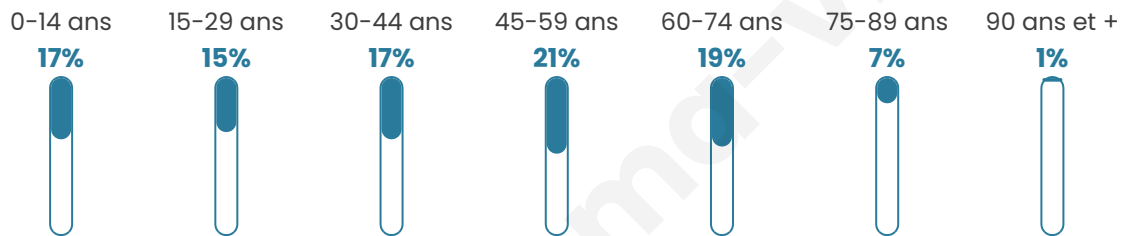

1 494

Age moyen

42 ans

Pop active

46.8%

Taux chômage

4.8%

Pop densité

115 h/km²

Revenu moyen

25 830 €/an

Evolution du nombre d'habitants

Sources : Institut national de la statistique et des études économiques (insee) selon Les dernières parutions officielles de 2024 portant sur les années 2020, 2021 et 2022.

Tranche d'âge

Activité professionnelle

Niveau de diplôme

Composition des ménages

Profils électoraux

Premier tour

	Emmanuel MACRON	33.93 %
	Marine LE PEN	28.24 %
	Jean-Luc MÉLENCHON	12.39 %
	Éric ZEMMOUR	6.81 %
	Valérie PÉCRESE	6.03 %
	Yannick JADOT	3.24 %
	Jean LASSALLE	2.90 %
	Nicolas DUPONT- AIGNAN	2.01 %
	Anne HIDALGO	1.90 %
	Fabien ROUSSEL	1.67 %
	Nathalie ARTHAUD	0.56 %
	Philippe POUTOU	0.33 %