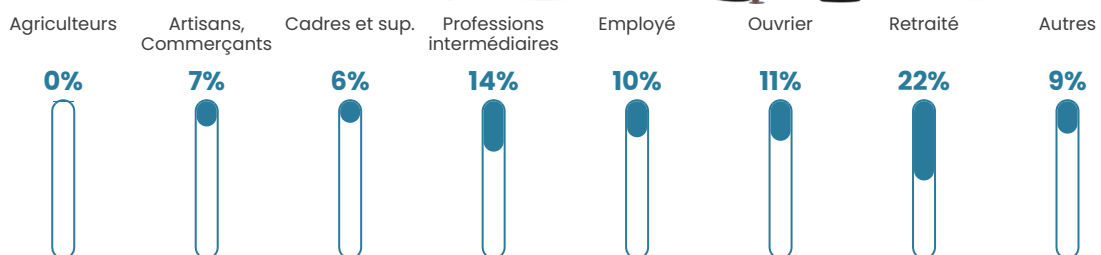

115 h/km²

Revenu moyen

25 830 €/an

Evolution du nombre d'habitants

Sources : Institut national de la statistique et des études économiques (insee) selon Les dernières parutions officielles de 2024 portant sur les années 2020, 2021 et 2022.

Tranche d'âge

Activité professionnelle

Niveau de diplôme

Composition des ménages

Profils électoraux

Premier tour

	Emmanuel MACRON	33.93 %
	Marine LE PEN	28.24 %
	Jean-Luc MÉLENCHON	12.39 %
	Éric ZEMMOUR	6.81 %
	Valérie PÉCRESE	6.03 %
	Yannick JADOT	3.24 %
	Jean LASSALLE	2.90 %
	Nicolas DUPONT- AIGNAN	2.01 %
	Anne HIDALGO	1.90 %
	Fabien ROUSSEL	1.67 %
	Nathalie ARTHAUD	0.56 %
	Philippe POUTOU	0.33 %