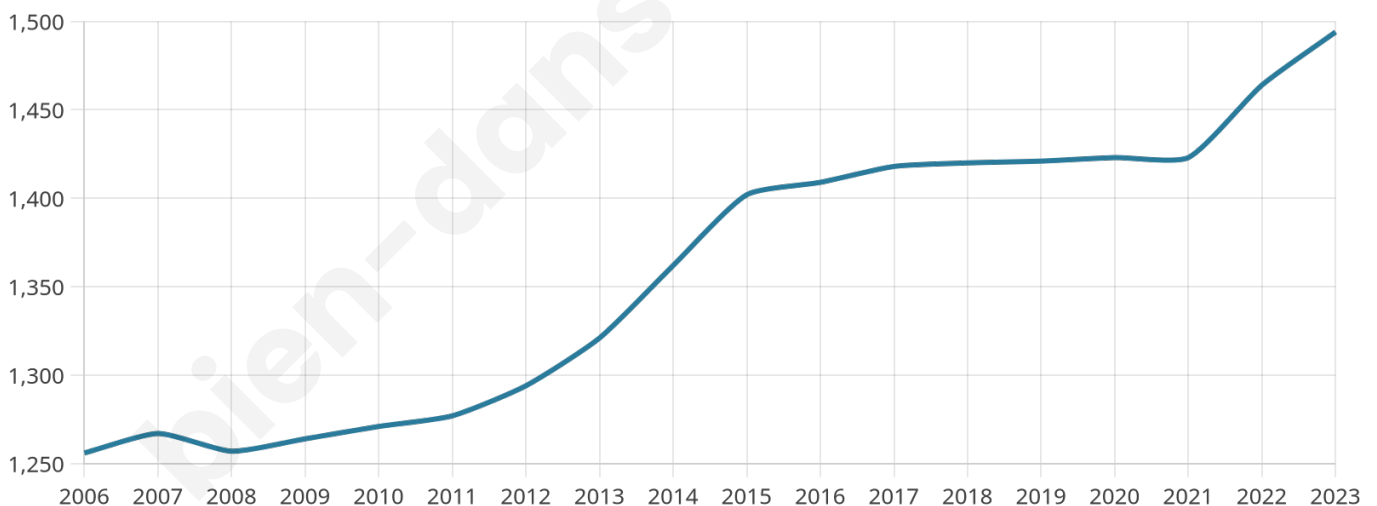

1 494

Age moyen

42 ans

Pop active

46.8%

Taux chômage

4.8%

Pop densité

115 h/km²

Revenu moyen

25 830 €/an

Evolution du nombre d'habitants

Sources : Institut national de la statistique et des études économiques (insee) selon Les dernières parutions officielles de 2024 portant sur les années 2020, 2021 et 2022.