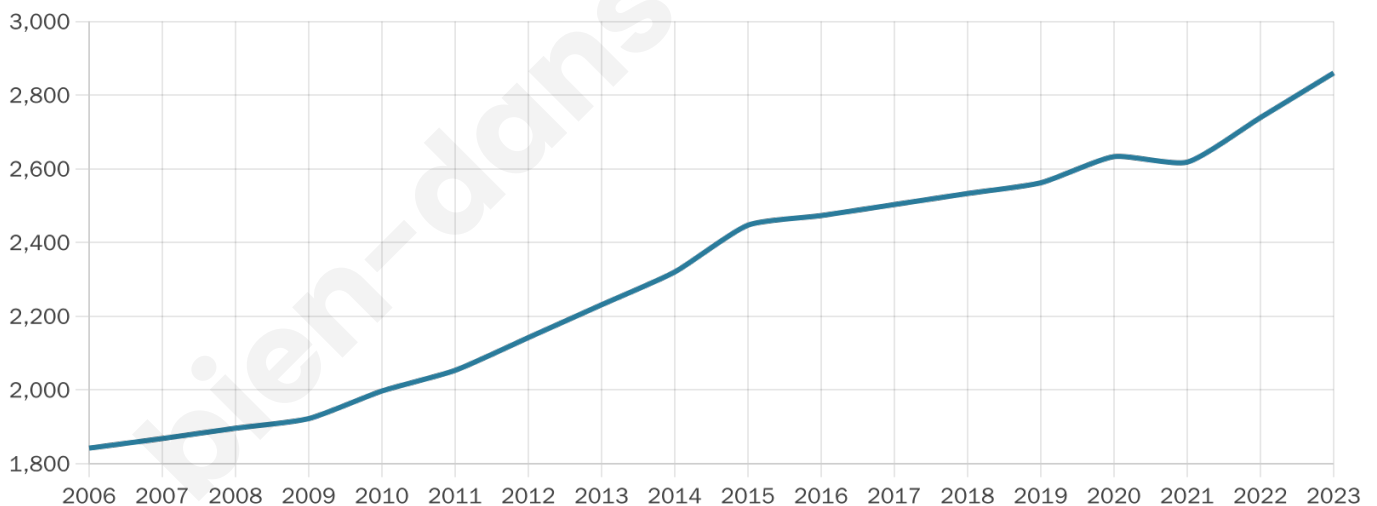

Nombre d'habitants

2 860

Age moyen

40 ans

Pop active

47%

Taux chômage

5.6%

Pop densité

151 h/km²

Revenu moyen

26 300 €/an

Evolution du nombre d'habitants

Sources : Institut national de la statistique et des études économiques (insee) selon Les dernières parutions officielles de 2024 portant sur les années 2020, 2021 et 2022.

Tranche d'âge

Activité professionnelle

Niveau de diplôme

Composition des ménages

Profils électoraux

Premier tour

	Marine LE PEN	29.94 %
	Emmanuel MACRON	26.96 %
	Jean-Luc MÉLENCHON	15.04 %
	Éric ZEMMOUR	8.17 %
	Valérie PÉCRESSÉ	4.80 %
	Yannick JADOT	4.08 %
	Jean LASSALLE	3.89 %
	Nicolas DUPONT-AIGNAN	3.69 %
	Fabien ROUSSEL	1.17 %
	Anne HIDALGO	1.10 %
	Philippe POUTOU	0.71 %
	Nathalie ARTHAUD	0.45 %