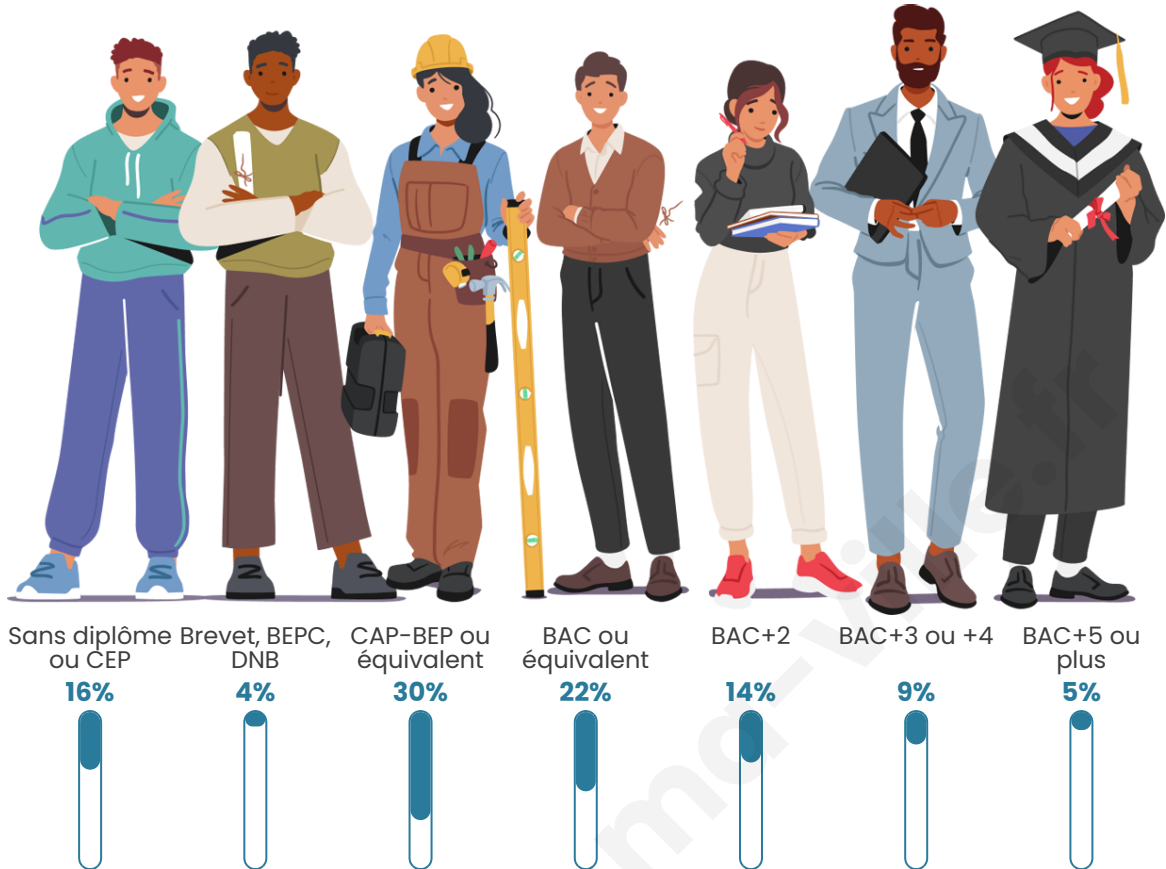

Nombre d'habitants

2 860

Age moyen

40 ans

Pop active

47%

Taux chômage

5.6%

Pop densité

151 h/km²

Revenu moyen

26 300 €/an

Evolution du nombre d'habitants

Sources : Institut national de la statistique et des études économiques (insee) selon Les dernières parutions officielles de 2024 portant sur les années 2020, 2021 et 2022.

Tranche d'âge

Activité professionnelle

Niveau de diplôme

Composition des ménages

Profils électoraux

Premier tour

	Marine LE PEN	29.94 %
	Emmanuel MACRON	26.96 %
	Jean-Luc MÉLENCHON	15.04 %
	Éric ZEMMOUR	8.17 %
	Valérie PÉCRESSÉ	4.80 %
	Yannick JADOT	4.08 %
	Jean LASSALLE	3.89 %
	Nicolas DUPONT-AIGNAN	3.69 %
	Fabien ROUSSEL	1.17 %
	Anne HIDALGO	1.10 %
	Philippe POUTOU	0.71 %
	Nathalie ARTHAUD	0.45 %