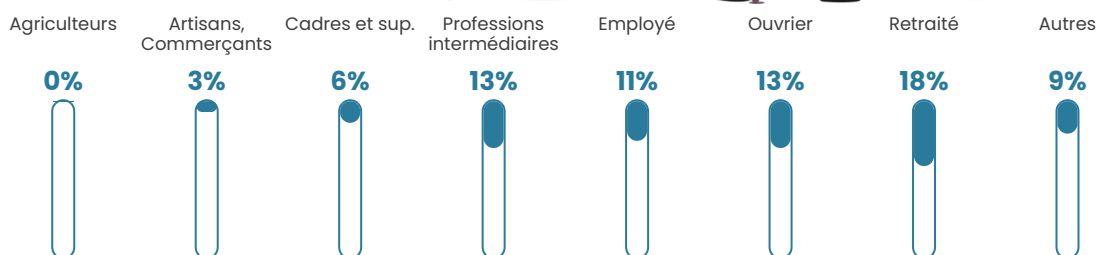

Pop densité

151 h/km²

Revenu moyen

26 300 €/an

Evolution du nombre d'habitants

Sources : Institut national de la statistique et des études économiques (insee) selon Les dernières parutions officielles de 2024 portant sur les années 2020, 2021 et 2022.

Tranche d'âge

Activité professionnelle

Niveau de diplôme

Composition des ménages

Profils électoraux

Premier tour

	Marine LE PEN	29.94 %
	Emmanuel MACRON	26.96 %
	Jean-Luc MÉLENCHON	15.04 %
	Éric ZEMMOUR	8.17 %
	Valérie PÉCRESSÉ	4.80 %
	Yannick JADOT	4.08 %
	Jean LASSALLE	3.89 %
	Nicolas DUPONT-AIGNAN	3.69 %
	Fabien ROUSSEL	1.17 %
	Anne HIDALGO	1.10 %
	Philippe POUTOU	0.71 %
	Nathalie ARTHAUD	0.45 %