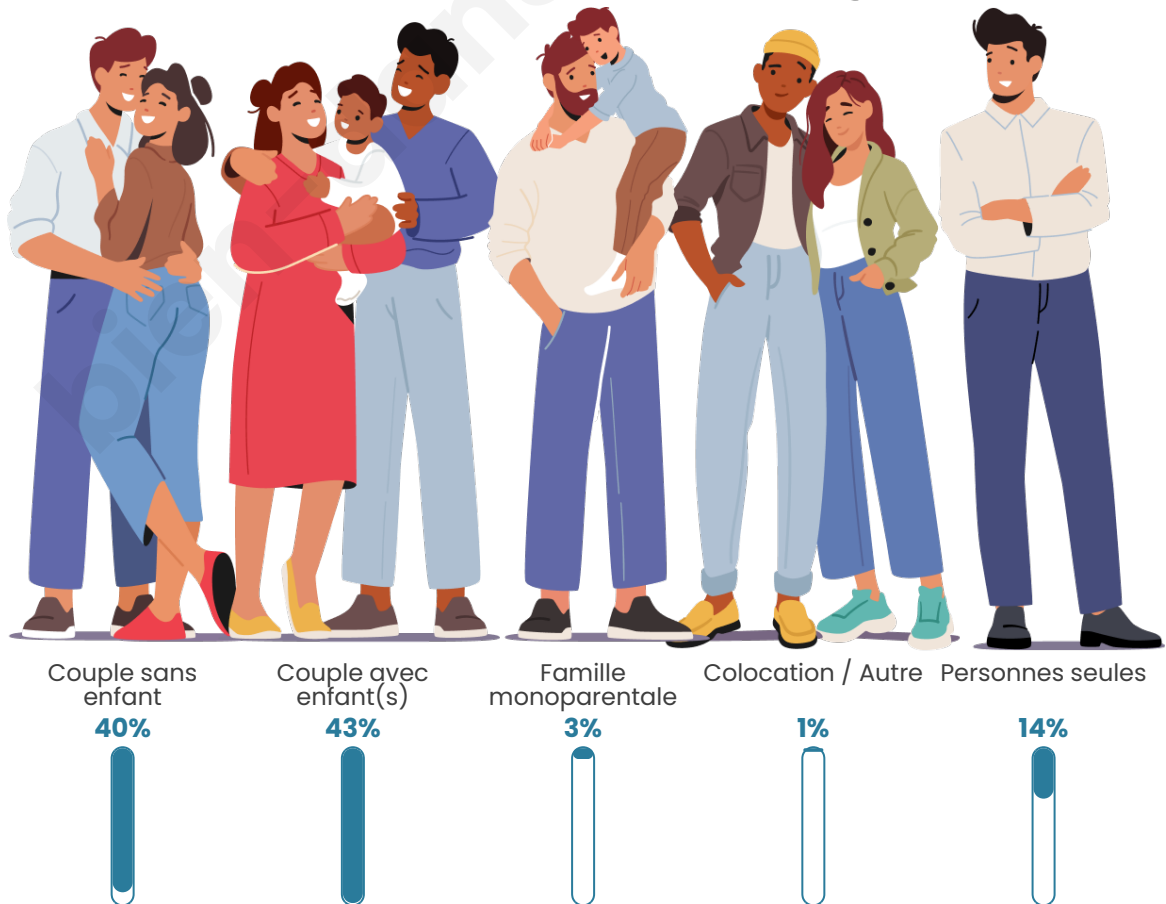

Nombre d'habitants

2 860

Age moyen

40 ans

Pop active

47%

Taux chômage

5.6%

Tranche d'âge

Activité professionnelle

Niveau de diplôme

Composition des ménages

Profils électoraux

Premier tour

	Marine LE PEN	29.94 %
	Emmanuel MACRON	26.96 %
	Jean-Luc MÉLENCHON	15.04 %
	Éric ZEMMOUR	8.17 %
	Valérie PÉCRESSÉ	4.80 %
	Yannick JADOT	4.08 %
	Jean LASSALLE	3.89 %
	Nicolas DUPONT-AIGNAN	3.69 %
	Fabien ROUSSEL	1.17 %
	Anne HIDALGO	1.10 %
	Philippe POUTOU	0.71 %
	Nathalie ARTHAUD	0.45 %