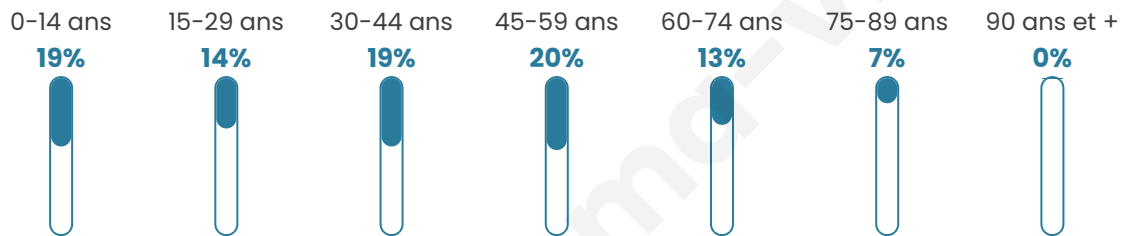

Nombre d'habitants

2 860

Age moyen

40 ans

Pop active

47%

Taux chômage

5.6%

Pop densité

151 h/km²

Revenu moyen

26 300 €/an

Evolution du nombre d'habitants

Sources : Institut national de la statistique et des études économiques (insee) selon Les dernières parutions officielles de 2024 portant sur les années 2020, 2021 et 2022.

Tranche d'âge

Activité professionnelle

Niveau de diplôme

Composition des ménages

Profils électoraux

Premier tour

	Marine LE PEN	29.94 %
	Emmanuel MACRON	26.96 %
	Jean-Luc MÉLENCHON	15.04 %
	Éric ZEMMOUR	8.17 %
	Valérie PÉCRESSÉ	4.80 %
	Yannick JADOT	4.08 %
	Jean LASSALLE	3.89 %
	Nicolas DUPONT-AIGNAN	3.69 %
	Fabien ROUSSEL	1.17 %
	Anne HIDALGO	1.10 %
	Philippe POUTOU	0.71 %
	Nathalie ARTHAUD	0.45 %