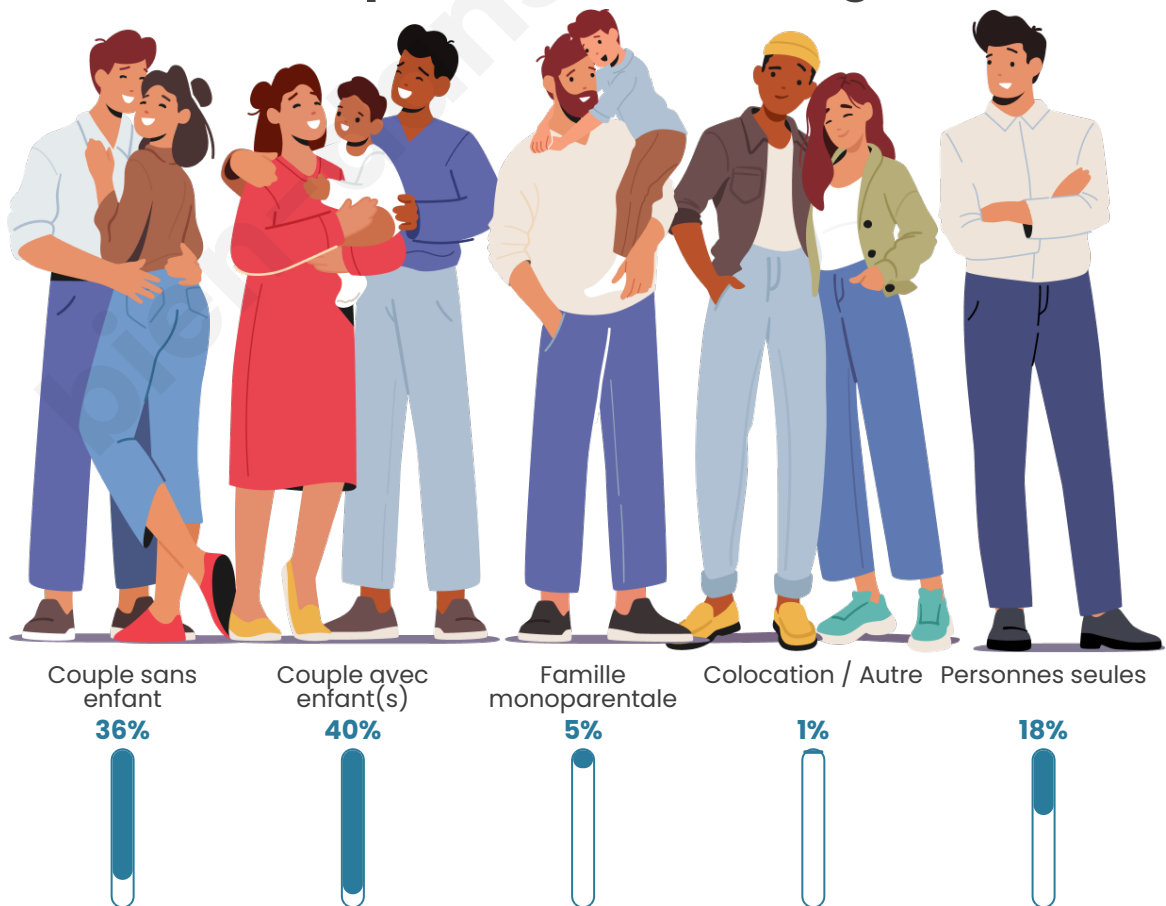

Tranche d'âge

Activité professionnelle

Niveau de diplôme

Composition des ménages

Profils électoraux

Premier tour

	Emmanuel MACRON	36.17 %
	Marine LE PEN	18.77 %
	Jean-Luc MÉLENCHON	18.54 %
	Yannick JADOT	7.12 %
	Valérie PÉCRESE	4.85 %
	Éric ZEMMOUR	4.21 %
	Jean LASSALLE	2.60 %
	Nicolas DUPONT- AIGNAN	2.20 %
	Anne HIDALGO	2.18 %
	Fabien ROUSSEL	1.76 %
	Philippe POUTOU	0.91 %
	Nathalie ARTHAUD	0.71 %