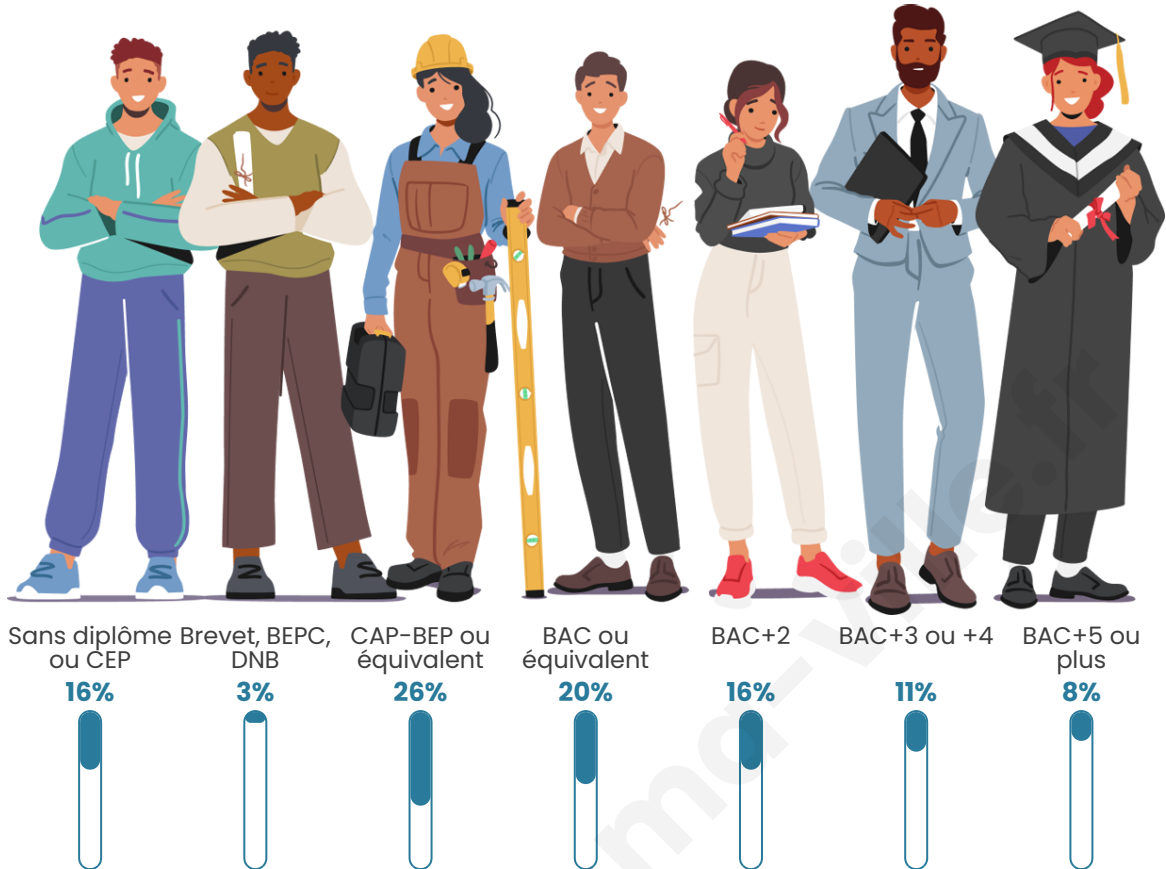

9 495

Age moyen

39 ans

Pop active

50.9%

Taux chômage

4.6%

Pop densité

Tranche d'âge

Activité professionnelle

Niveau de diplôme

Composition des ménages

Profils électoraux

Premier tour

	Emmanuel MACRON	36.17 %
	Marine LE PEN	18.77 %
	Jean-Luc MÉLENCHON	18.54 %
	Yannick JADOT	7.12 %
	Valérie PÉCRESE	4.85 %
	Éric ZEMMOUR	4.21 %
	Jean LASSALLE	2.60 %
	Nicolas DUPONT- AIGNAN	2.20 %
	Anne HIDALGO	2.18 %
	Fabien ROUSSEL	1.76 %
	Philippe POUTOU	0.91 %
	Nathalie ARTHAUD	0.71 %