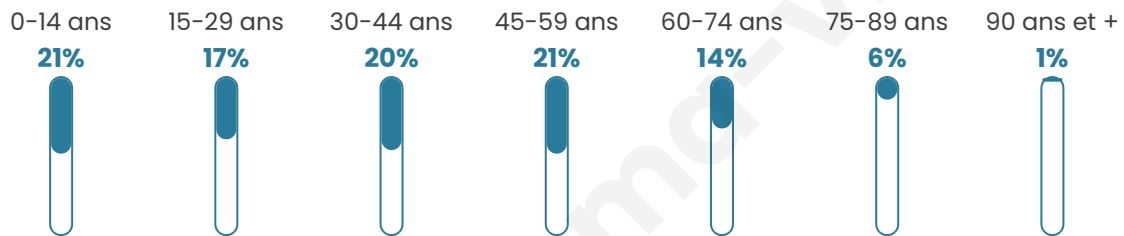

9 495

Age moyen

39 ans

Pop active

50.9%

Taux chômage

4.6%

Pop densité

161 h/km²

Revenu moyen

24 190 €/an

Evolution du nombre d'habitants

Sources : Institut national de la statistique et des études économiques (insee) selon Les dernières parutions officielles de 2024 portant sur les années 2020, 2021 et 2022.

Tranche d'âge

Activité professionnelle

Niveau de diplôme

Composition des ménages

Profils électoraux

Premier tour

	Emmanuel MACRON	36.17 %
	Marine LE PEN	18.77 %
	Jean-Luc MÉLENCHON	18.54 %
	Yannick JADOT	7.12 %
	Valérie PÉCRESE	4.85 %
	Éric ZEMMOUR	4.21 %
	Jean LASSALLE	2.60 %
	Nicolas DUPONT- AIGNAN	2.20 %
	Anne HIDALGO	2.18 %
	Fabien ROUSSEL	1.76 %
	Philippe POUTOU	0.91 %
	Nathalie ARTHAUD	0.71 %