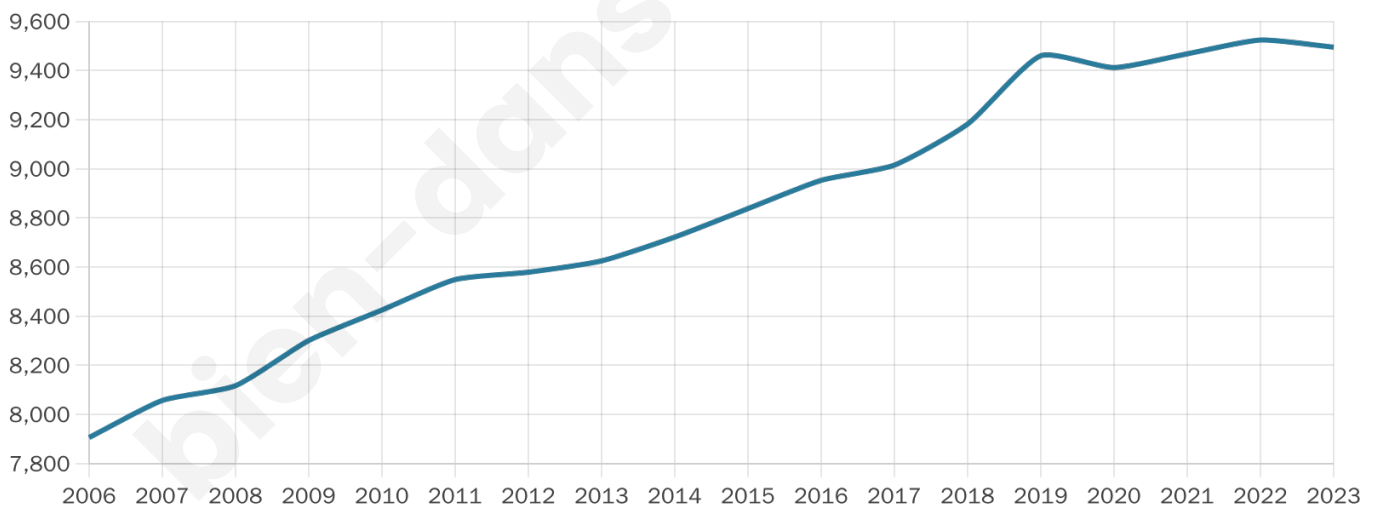

9 495

Age moyen

39 ans

Pop active

50.9%

Taux chômage

4.6%

Pop densité

161 h/km²

Revenu moyen

24 190 €/an

Evolution du nombre d'habitants

Sources : Institut national de la statistique et des études économiques (insee) selon Les dernières parutions officielles de 2024 portant sur les années 2020, 2021 et 2022.