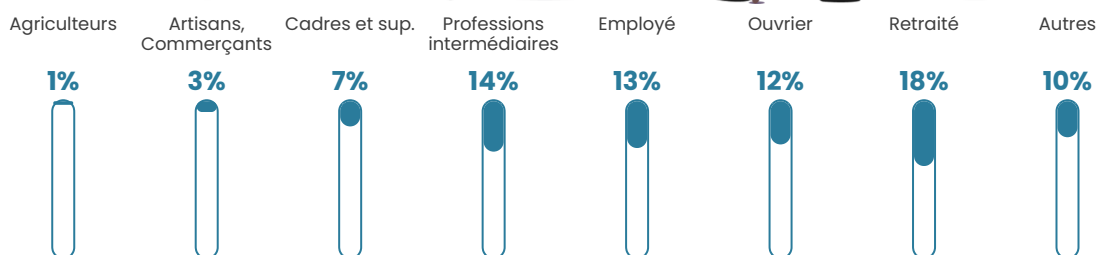

161 h/km²

Revenu moyen

24 190 €/an

Evolution du nombre d'habitants

Sources : Institut national de la statistique et des études économiques (insee) selon Les dernières parutions officielles de 2024 portant sur les années 2020, 2021 et 2022.

Tranche d'âge

Activité professionnelle

Niveau de diplôme

Composition des ménages

Profils électoraux

Premier tour

	Emmanuel MACRON	36.17 %
	Marine LE PEN	18.77 %
	Jean-Luc MÉLENCHON	18.54 %
	Yannick JADOT	7.12 %
	Valérie PÉCRESE	4.85 %
	Éric ZEMMOUR	4.21 %
	Jean LASSALLE	2.60 %
	Nicolas DUPONT- AIGNAN	2.20 %
	Anne HIDALGO	2.18 %
	Fabien ROUSSEL	1.76 %
	Philippe POUTOU	0.91 %
	Nathalie ARTHAUD	0.71 %