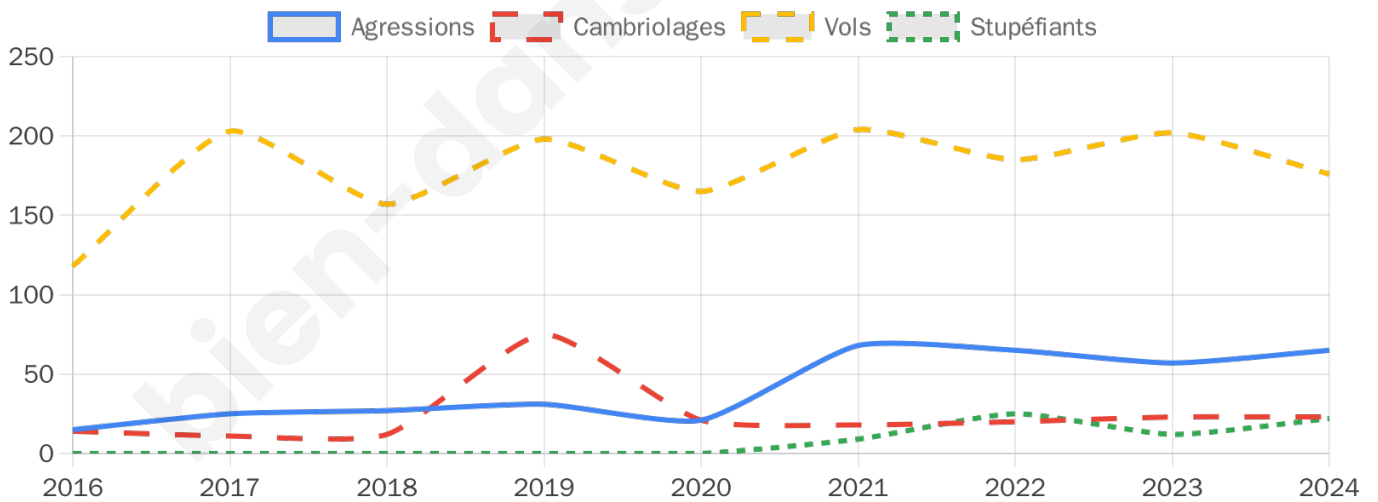

7 040 inscrits

Participation : 80.14%

Votes blancs : 1.68%

Votes nuls : 0.69%

Second tour

	Emmanuel MACRON	69,6 %
	Marine LE PEN	30,4 %

7 047 inscrits

Participation : 79.52%

Votes blancs : 6.73%

Votes nuls : 2.18%

Sécurité

Agressions physiques / sexuelles

65

Cambriolages

23

Vols / dégradations

176

Stupéfiants

22

Evolution du nombre d'infractions

Pour comparer

(en proportion du nombre d'habitants)

Sources : Bases statistiques communale, départementale et régionale de la délinquance enregistrée par la police et la gendarmerie nationales selon les dernières parutions officielles de 2025 portant sur l'année 2024 ([data.gouv](https://data.gouv.fr)).