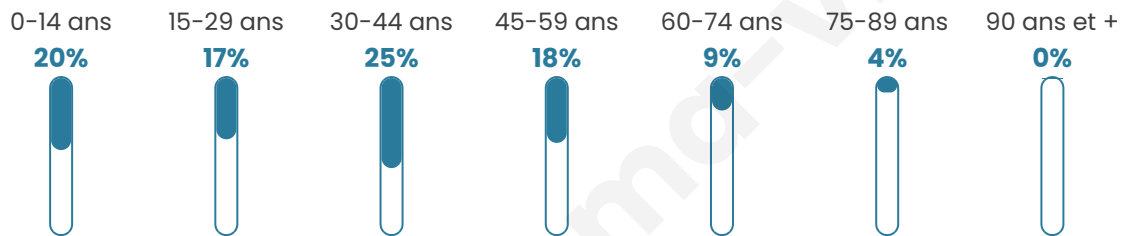

# Statistiques sur la population

Nombre d'habitants

**5 264**

Age moyen

**36 ans**

Pop active

**53.6%**

Taux chômage

**8.5%**

Pop densité

**752 h/km<sup>2</sup>**

Revenu moyen

**37 380 €/an**

## Evolution du nombre d'habitants

Sources : Institut national de la statistique et des études économiques (insee) selon Les dernières parutions officielles de 2024 portant sur les années 2020, 2021 et 2022.

## Tranche d'âge