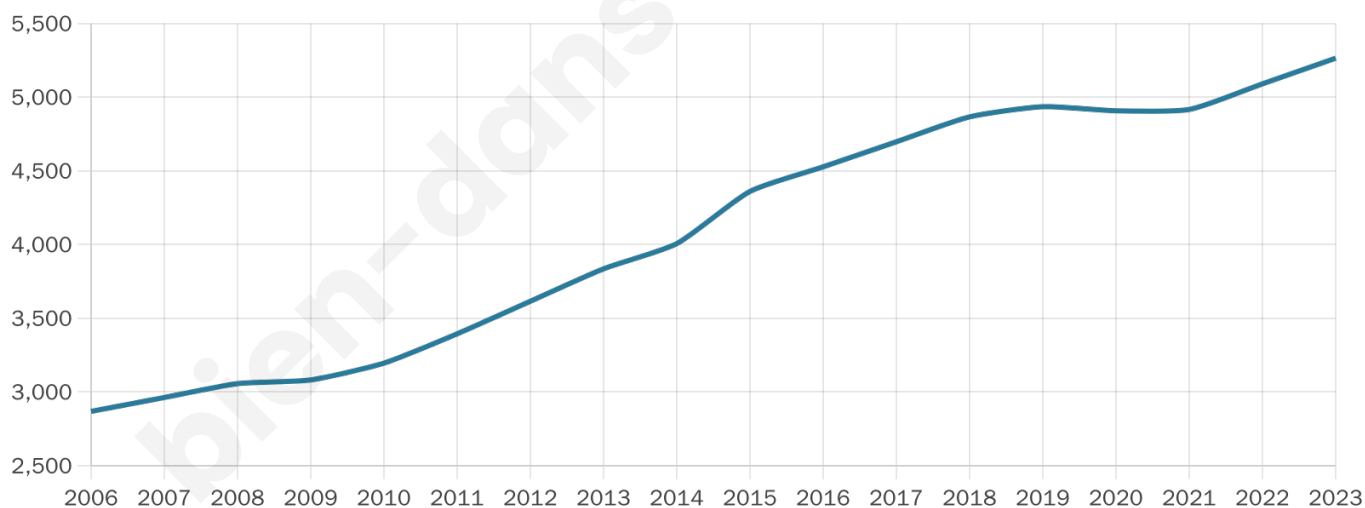

# Statistiques sur la population

Nombre d'habitants

**5 264**

Age moyen

**36 ans**

Pop active

**53.6%**

Taux chômage

**8.5%**

Pop densité

**752 h/km<sup>2</sup>**

Revenu moyen

**37 380 €/an**

## Evolution du nombre d'habitants

Sources : Institut national de la statistique et des études économiques (insee) selon Les dernières parutions officielles de 2024 portant sur les années 2020, 2021 et 2022.