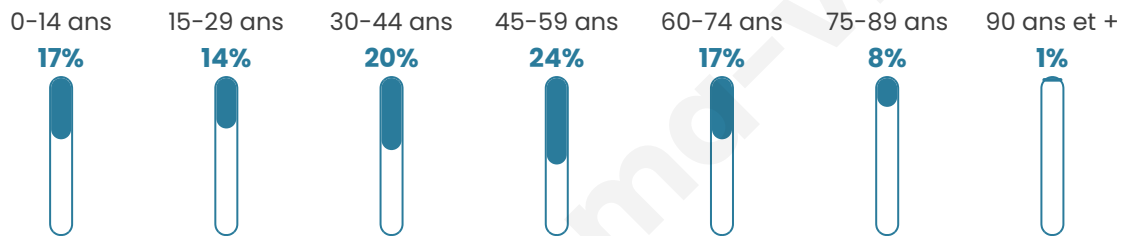

Age moyen

42 ans

Pop active

51.1%

Taux chômage

4.9%

Pop densité

127 h/km²

Revenu moyen

26 270 €/an

Evolution du nombre d'habitants

Sources : Institut national de la statistique et des études économiques (insee) selon Les dernières parutions officielles de 2024 portant sur les années 2020, 2021 et 2022.

Tranche d'âge

Activité professionnelle

Niveau de diplôme

Composition des ménages

Profils électoraux

Premier tour

	Emmanuel MACRON	26.91 %
	Marine LE PEN	24.65 %
	Jean-Luc MÉLENCHON	17.00 %
	Jean LASSALLE	8.22 %
	Éric ZEMMOUR	6.23 %
	Anne HIDALGO	4.53 %
	Yannick JADOT	4.25 %
	Fabien ROUSSEL	2.83 %
	Valérie PÉCRESSE	2.55 %
	Nicolas DUPONT- AIGNAN	1.42 %
	Nathalie ARTHAUD	1.13 %
	Philippe POUTOU	0.28 %