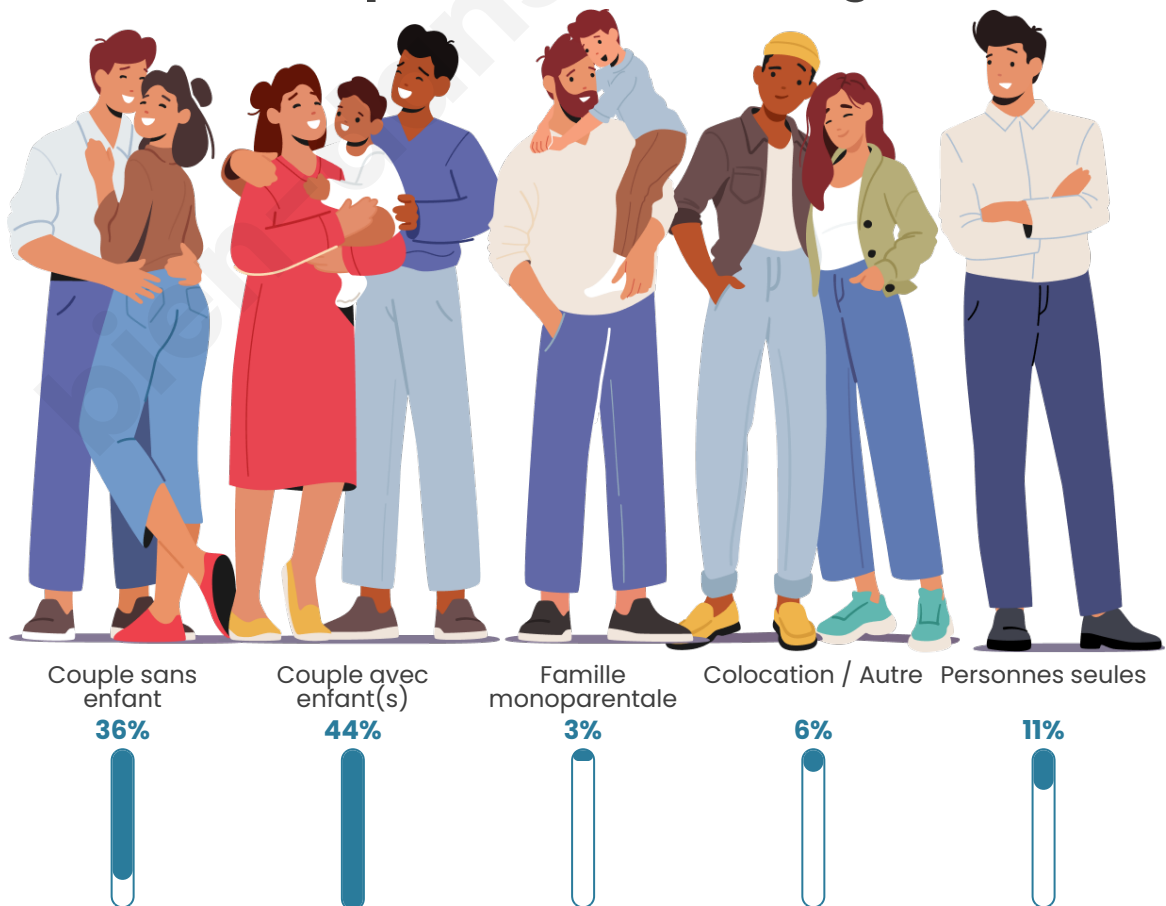

Tranche d'âge

Activité professionnelle

Niveau de diplôme

Composition des ménages

Profils électoraux

Premier tour

	Emmanuel MACRON	26.91 %
	Marine LE PEN	24.65 %
	Jean-Luc MÉLENCHON	17.00 %
	Jean LASSALLE	8.22 %
	Éric ZEMMOUR	6.23 %
	Anne HIDALGO	4.53 %
	Yannick JADOT	4.25 %
	Fabien ROUSSEL	2.83 %
	Valérie PÉCRESSE	2.55 %
	Nicolas DUPONT- AIGNAN	1.42 %
	Nathalie ARTHAUD	1.13 %
	Philippe POUTOU	0.28 %