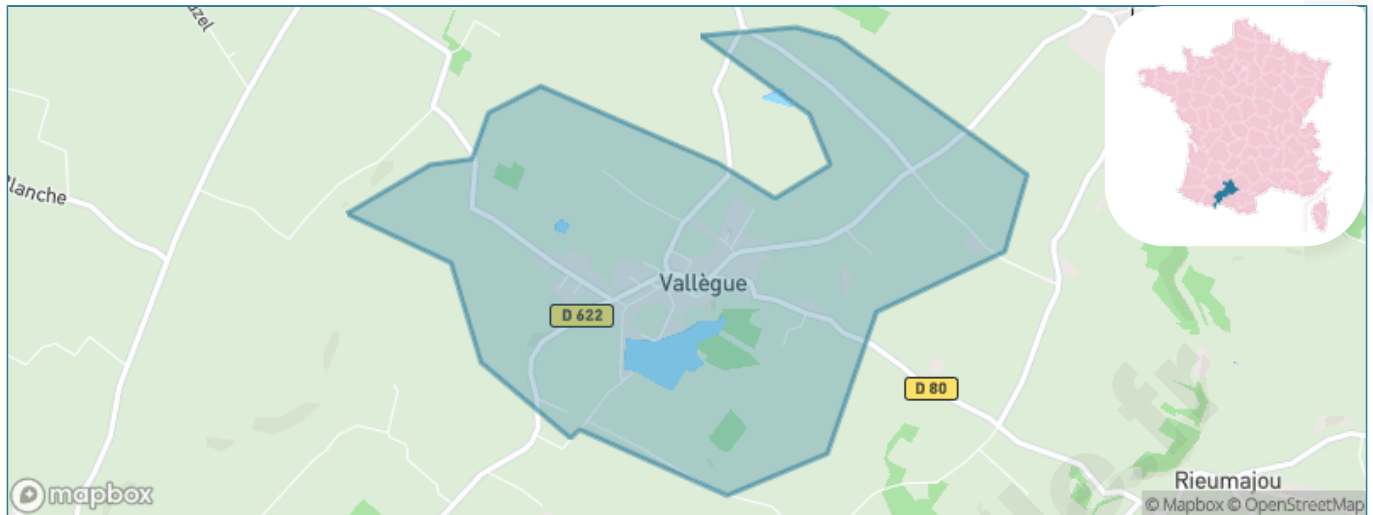

Version web

Ville de Vallègue

Présenté par

BIEN dans
ma **VILLE** 

Sommaire

Situation géographique	3
Statistiques sur la population	4
Evolution du nombre d'habitants	4
Tranche d'âge	5
0-14 ans	5
15-29 ans	5
30-44 ans	5
45-59 ans	5
60-74 ans	5
75-89 ans	5
90 ans et +	5
Activité professionnelle	5
Agriculteurs	5
Artisans, Commerçants	5
Cadres et sup.	5
Professions intermédiaires	5
Employé	5
Ouvrier	5
Retraité	5
Autres	5
Niveau de diplôme	6
Sans diplôme ou CEP	6
Brevet, BEPC, DNB	6
CAP-BEP ou équivalent	6
BAC ou équivalent	6
BAC+2	6
BAC+3 ou +4	6
BAC+5 ou plus	6
Composition des ménages	6
Couple sans enfant	6
Couple avec enfant(s)	6
Famille monoparentale	6
Colocation / Autre	6
Personnes seules	6
Profils électoraux	7
Premier tour	7
Sécurité	8
Evolution du nombre d'infractions	8
Pour comparer	9
Services à la population	10
Commerce	10
Éducation	10
Villes autour de Vallègue	12

Situation géographique

i Informations clés

- **Région** : Occitanie
- **Département** : Haute-Garonne
- **Code postal** : 31290
- **Superficie** : 4 km²

Statistiques sur la population

Nombre d'habitants

509