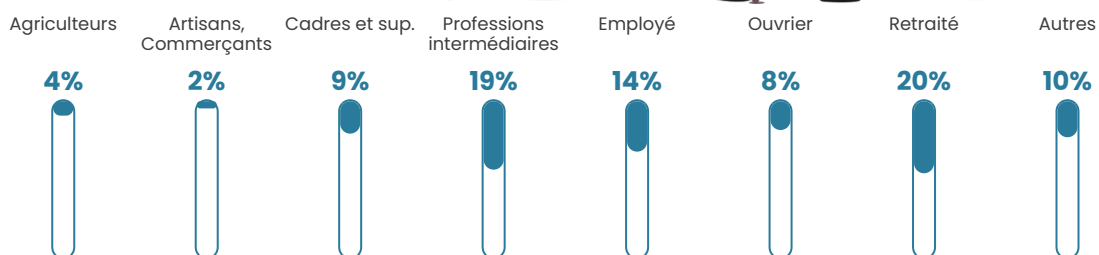

Revenu moyen

26 270 €/an

Evolution du nombre d'habitants

Sources : Institut national de la statistique et des études économiques (insee) selon Les dernières parutions officielles de 2024 portant sur les années 2020, 2021 et 2022.

Tranche d'âge

Activité professionnelle

Niveau de diplôme

Composition des ménages

Profils électoraux

Premier tour

	Emmanuel MACRON	26.91 %
	Marine LE PEN	24.65 %
	Jean-Luc MÉLENCHON	17.00 %
	Jean LASSALLE	8.22 %
	Éric ZEMMOUR	6.23 %
	Anne HIDALGO	4.53 %
	Yannick JADOT	4.25 %
	Fabien ROUSSEL	2.83 %
	Valérie PÉCRESSE	2.55 %
	Nicolas DUPONT- AIGNAN	1.42 %
	Nathalie ARTHAUD	1.13 %
	Philippe POUTOU	0.28 %