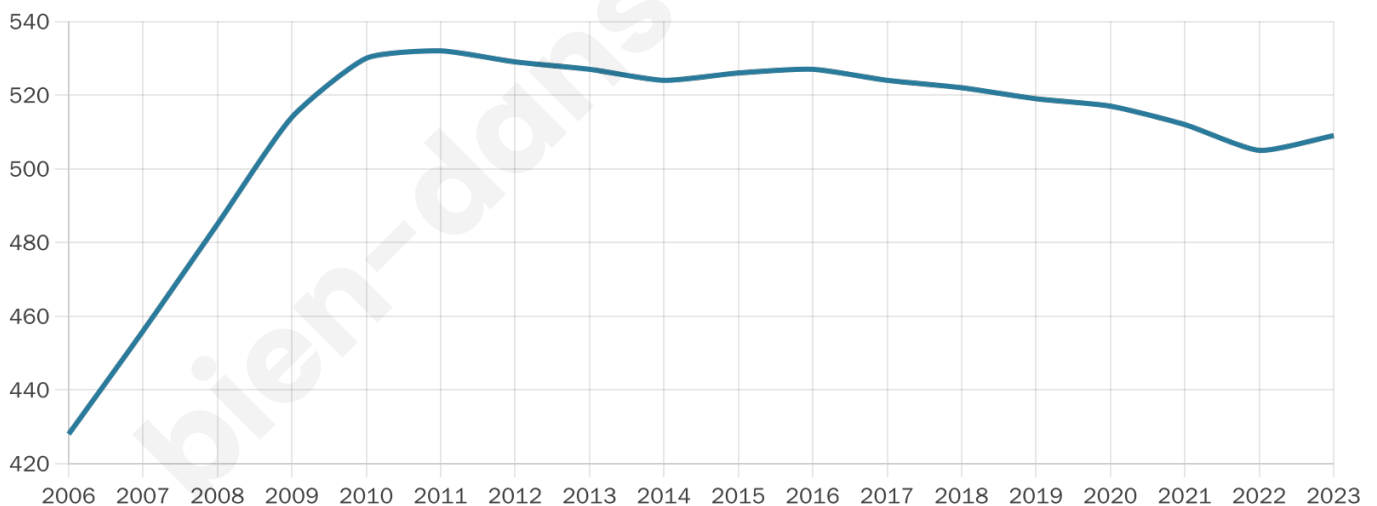

Version web

Ville de Vallègue

Présenté par

BIEN dans
ma **VILLE** 

Sommaire

Situation géographique	3
Statistiques sur la population	4
Evolution du nombre d'habitants	4
Tranche d'âge	5
0-14 ans	5
15-29 ans	5
30-44 ans	5
45-59 ans	5
60-74 ans	5
75-89 ans	5
90 ans et +	5
Activité professionnelle	5
Agriculteurs	5
Artisans, Commerçants	5
Cadres et sup.	5
Professions intermédiaires	5
Employé	5
Ouvrier	5
Retraité	5
Autres	5
Niveau de diplôme	6
Sans diplôme ou CEP	6
Brevet, BEPC, DNB	6
CAP-BEP ou équivalent	6
BAC ou équivalent	6
BAC+2	6
BAC+3 ou +4	6
BAC+5 ou plus	6
Composition des ménages	6
Couple sans enfant	6
Couple avec enfant(s)	6
Famille monoparentale	6
Colocation / Autre	6
Personnes seules	6
Profils électoraux	7
Premier tour	7
Sécurité	8
Evolution du nombre d'infractions	8
Pour comparer	9
Services à la population	10
Commerce	10
Éducation	10
Villes autour de Vallègue	12

Age moyen

42 ans

Pop active

51.1%

Taux chômage

4.9%

Pop densité

127 h/km²

Revenu moyen

26 270 €/an

Evolution du nombre d'habitants

Sources : Institut national de la statistique et des études économiques (insee) selon Les dernières parutions officielles de 2024 portant sur les années 2020, 2021 et 2022.