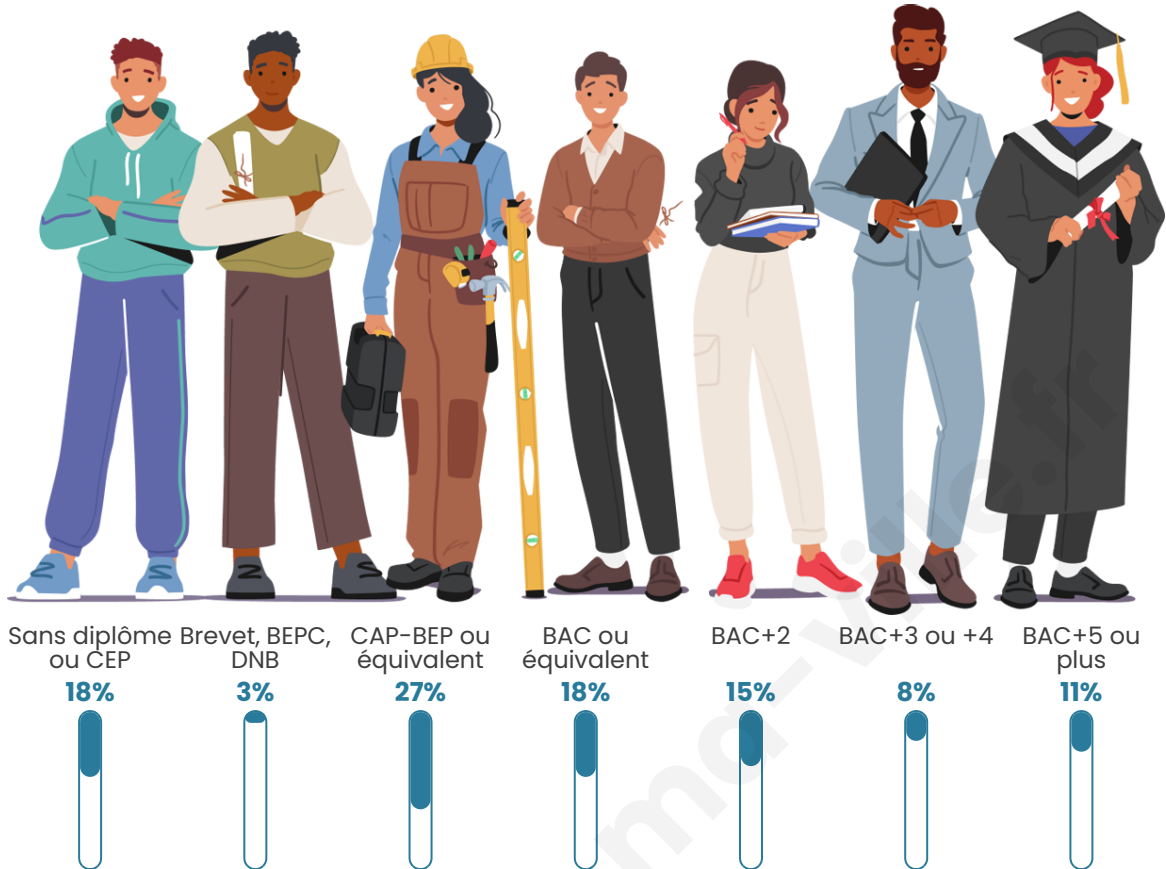

Age moyen

42 ans

Pop active

51.1%

Taux chômage

4.9%

Pop densité

127 h/km²

Tranche d'âge

Activité professionnelle

Niveau de diplôme

Composition des ménages

Profils électoraux

Premier tour

	Emmanuel MACRON	26.91 %
	Marine LE PEN	24.65 %
	Jean-Luc MÉLENCHON	17.00 %
	Jean LASSALLE	8.22 %
	Éric ZEMMOUR	6.23 %
	Anne HIDALGO	4.53 %
	Yannick JADOT	4.25 %
	Fabien ROUSSEL	2.83 %
	Valérie PÉCRESSE	2.55 %
	Nicolas DUPONT- AIGNAN	1.42 %
	Nathalie ARTHAUD	1.13 %
	Philippe POUTOU	0.28 %