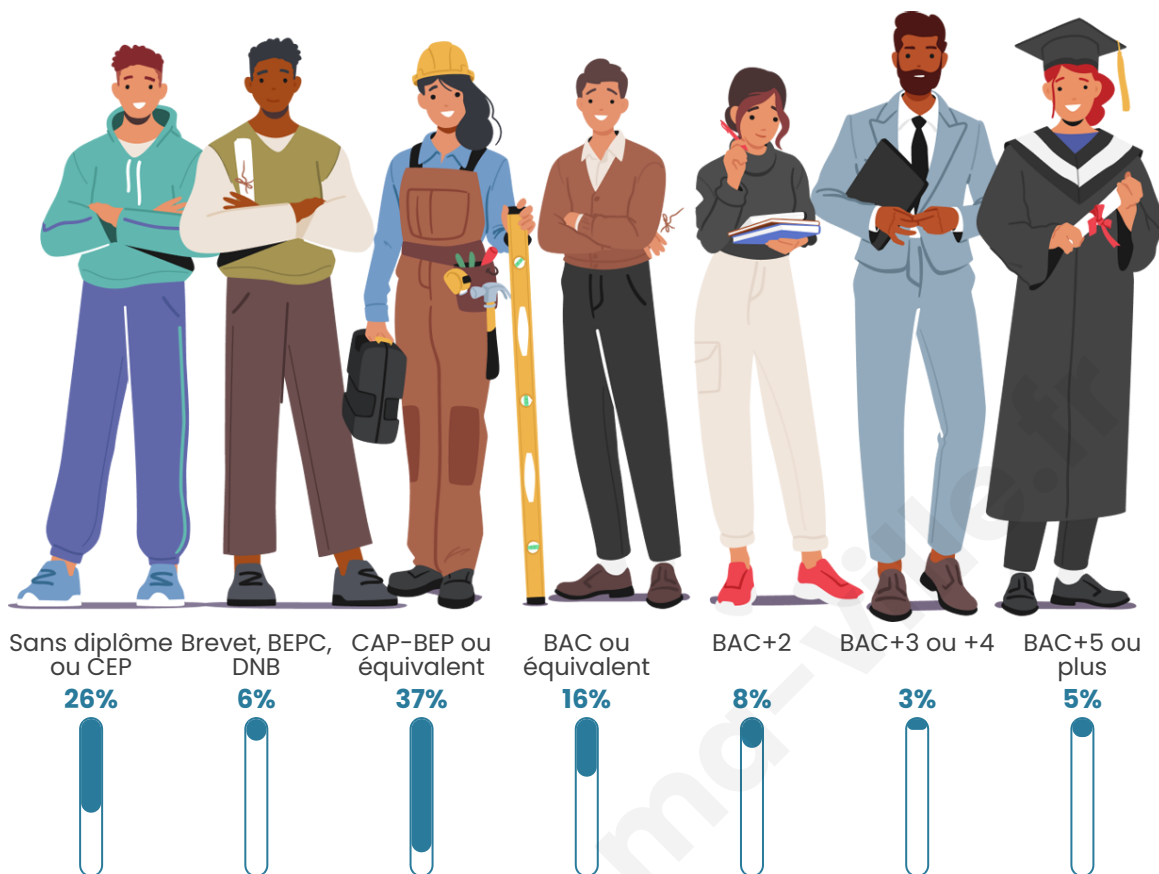

707

Age moyen

45 ans

Pop active

47.7%

Taux chômage

9.6%

Pop densité

Tranche d'âge

Activité professionnelle

Niveau de diplôme

Composition des ménages

Profils électoraux

Premier tour

	Marine LE PEN	35.43 %
	Emmanuel MACRON	24.71 %
	Jean-Luc MÉLENCHON	14.45 %
	Jean LASSALLE	5.59 %
	Valérie PÉCRESE	5.36 %
	Éric ZEMMOUR	4.66 %
	Yannick JADOT	4.66 %
	Nicolas DUPONT-AIGNAN	2.33 %
	Anne HIDALGO	0.93 %
	Philippe POUTOU	0.93 %
	Fabien ROUSSEL	0.70 %
	Nathalie ARTHAUD	0.23 %