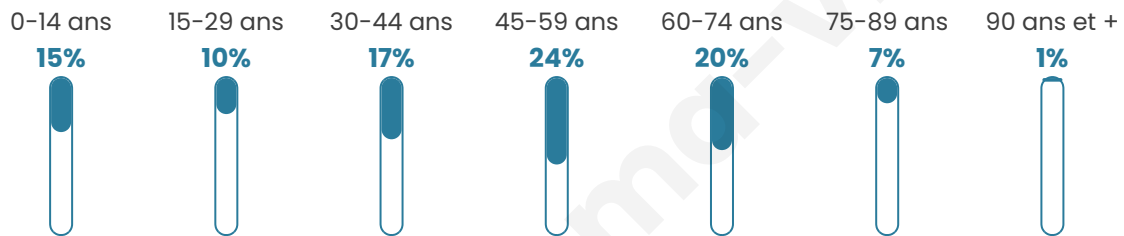

707

Age moyen

45 ans

Pop active

47.7%

Taux chômage

9.6%

Pop densité

44 h/km²

Revenu moyen

22 690 €/an

Evolution du nombre d'habitants

Sources : Institut national de la statistique et des études économiques (insee) selon Les dernières parutions officielles de 2024 portant sur les années 2020, 2021 et 2022.

Tranche d'âge

Activité professionnelle

Niveau de diplôme

Composition des ménages

Profils électoraux

Premier tour

	Marine LE PEN	35.43 %
	Emmanuel MACRON	24.71 %
	Jean-Luc MÉLENCHON	14.45 %
	Jean LASSALLE	5.59 %
	Valérie PÉCRESE	5.36 %
	Éric ZEMMOUR	4.66 %
	Yannick JADOT	4.66 %
	Nicolas DUPONT-AIGNAN	2.33 %
	Anne HIDALGO	0.93 %
	Philippe POUTOU	0.93 %
	Fabien ROUSSEL	0.70 %
	Nathalie ARTHAUD	0.23 %

579 inscrits

Participation : 76.51%

Votes blancs : 2.93%

Votes nuls : 0.23%

Second tour

	Emmanuel MACRON	40,39 %
	Marine LE PEN	59,61 %

579 inscrits

Participation : 76.17%