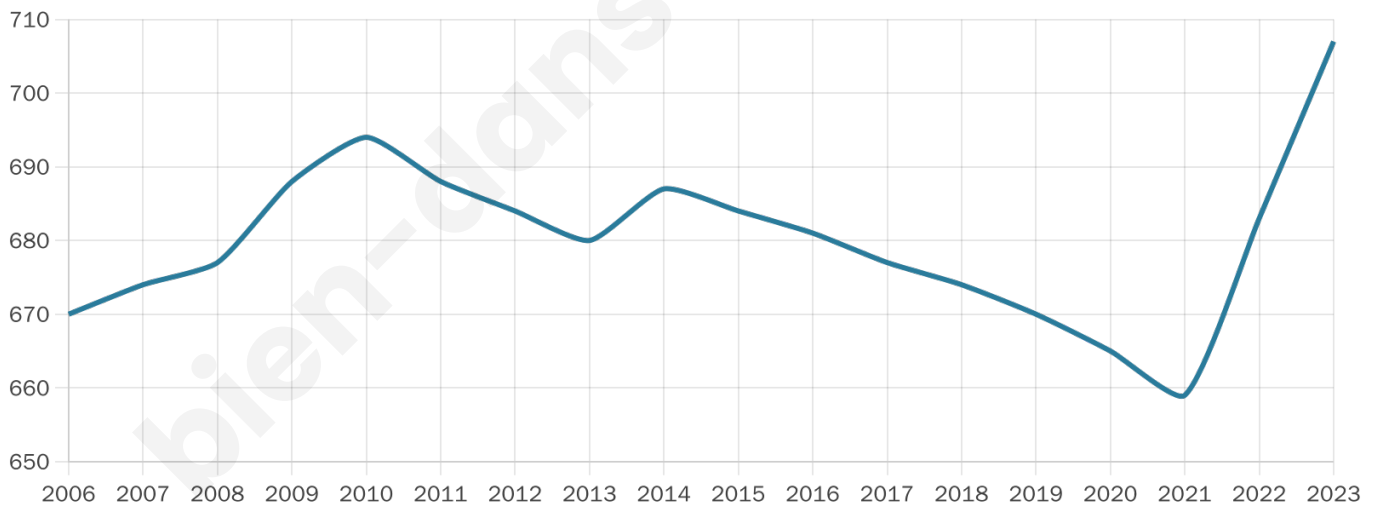

Version web

Ville de La Vallée

Présenté par

BIEN dans
ma **VILLE** 

Sommaire

Situation géographique	3
Statistiques sur la population	4
Evolution du nombre d'habitants	4
Tranche d'âge	5
0-14 ans	5
15-29 ans	5
30-44 ans	5
45-59 ans	5
60-74 ans	5
75-89 ans	5
90 ans et +	5
Activité professionnelle	5
Agriculteurs	5
Artisans, Commerçants	5
Cadres et sup.	5
Professions intermédiaires	5
Employé	5
Ouvrier	5
Retraité	5
Autres	5
Niveau de diplôme	6
Sans diplôme ou CEP	6
Brevet, BEPC, DNB	6
CAP-BEP ou équivalent	6
BAC ou équivalent	6
BAC+2	6
BAC+3 ou +4	6
BAC+5 ou plus	6
Composition des ménages	6
Couple sans enfant	6
Couple avec enfant(s)	6
Famille monoparentale	6
Colocation / Autre	6
Personnes seules	6
Profils électoraux	7
Premier tour	7
Sécurité	8
Evolution du nombre d'infractions	8
Pour comparer	9
Services à la population	10
Commerce	10
Éducation	10
Villes autour de La Vallée	12
Avis sur la ville de La Vallée	13
Moyenne par critère	13
Villes autour de La Vallée	13
Répartition des avis par note	13
Répartition des avis par note	13

707

Age moyen

45 ans

Pop active

47.7%

Taux chômage

9.6%

Pop densité

44 h/km²

Revenu moyen

22 690 €/an

Evolution du nombre d'habitants

Sources : Institut national de la statistique et des études économiques (insee) selon Les dernières parutions officielles de 2024 portant sur les années 2020, 2021 et 2022.