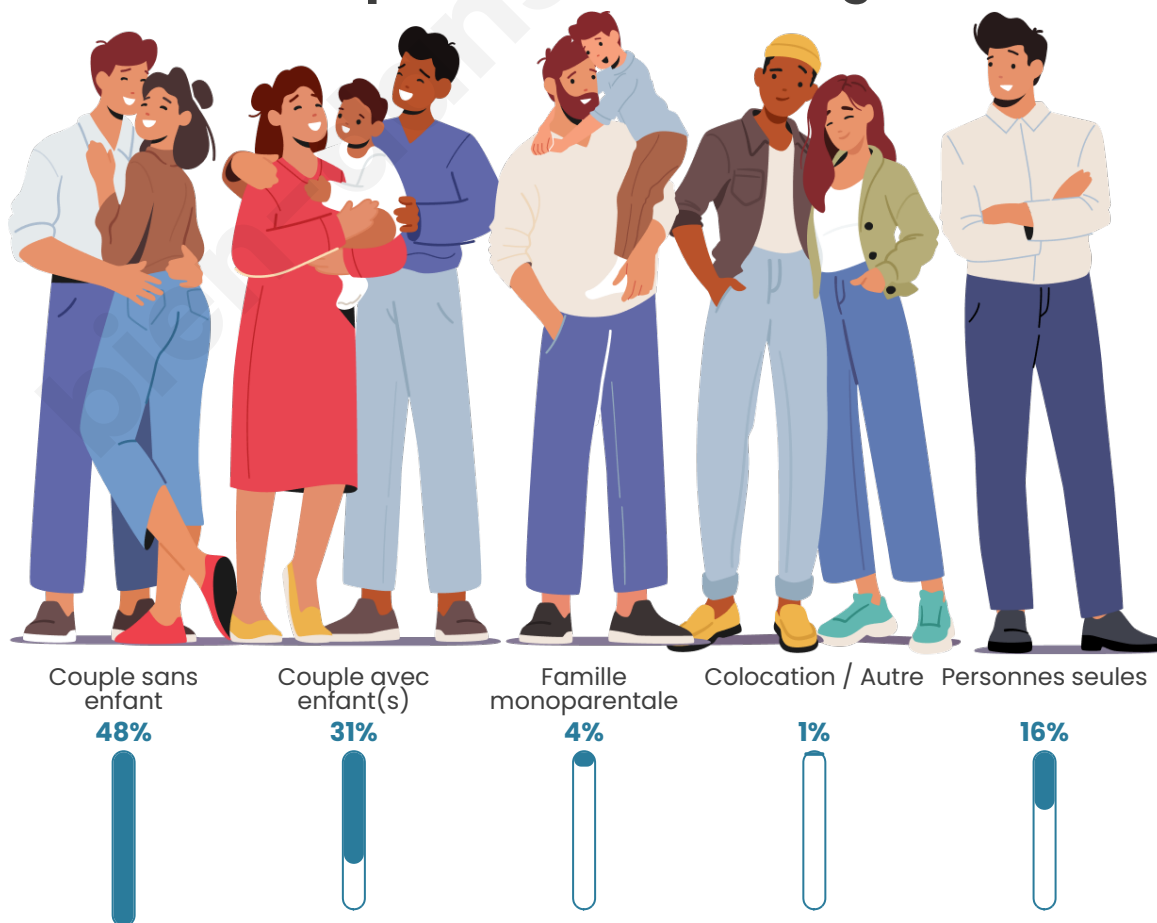

Tranche d'âge

Activité professionnelle

Niveau de diplôme

Composition des ménages

Profils électoraux

Premier tour

	Marine LE PEN	35.43 %
	Emmanuel MACRON	24.71 %
	Jean-Luc MÉLENCHON	14.45 %
	Jean LASSALLE	5.59 %
	Valérie PÉCRESE	5.36 %
	Éric ZEMMOUR	4.66 %
	Yannick JADOT	4.66 %
	Nicolas DUPONT-AIGNAN	2.33 %
	Anne HIDALGO	0.93 %
	Philippe POUTOU	0.93 %
	Fabien ROUSSEL	0.70 %
	Nathalie ARTHAUD	0.23 %