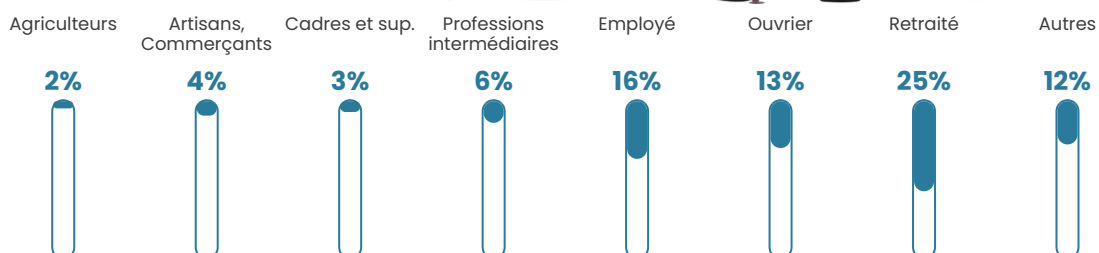

44 h/km²

Revenu moyen

22 690 €/an

Evolution du nombre d'habitants

Sources : Institut national de la statistique et des études économiques (insee) selon Les dernières parutions officielles de 2024 portant sur les années 2020, 2021 et 2022.

Tranche d'âge

Activité professionnelle

Niveau de diplôme

Composition des ménages

Profils électoraux

Premier tour

	Marine LE PEN	35.43 %
	Emmanuel MACRON	24.71 %
	Jean-Luc MÉLENCHON	14.45 %
	Jean LASSALLE	5.59 %
	Valérie PÉCRESE	5.36 %
	Éric ZEMMOUR	4.66 %
	Yannick JADOT	4.66 %
	Nicolas DUPONT-AIGNAN	2.33 %
	Anne HIDALGO	0.93 %
	Philippe POUTOU	0.93 %
	Fabien ROUSSEL	0.70 %
	Nathalie ARTHAUD	0.23 %