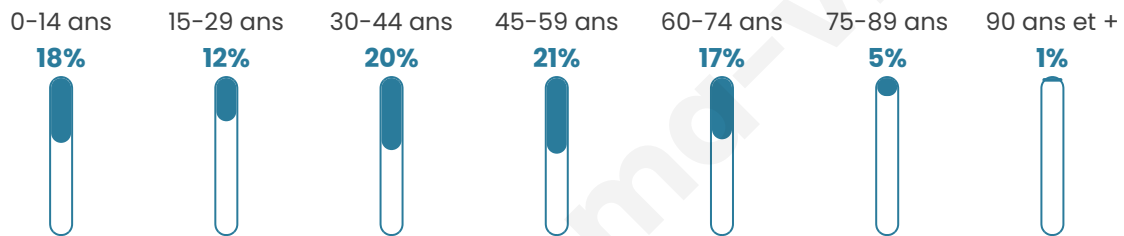

840

Age moyen

41 ans

Pop active

50.1%

Taux chômage

5.1%

Pop densité

93 h/km²

Revenu moyen

25 530 €/an

Evolution du nombre d'habitants

Sources : Institut national de la statistique et des études économiques (insee) selon Les dernières parutions officielles de 2024 portant sur les années 2020, 2021 et 2022.

Tranche d'âge

Activité professionnelle

Niveau de diplôme

Composition des ménages

Profils électoraux

Premier tour

| | | |
|-------------------------------------------------------------------------------------|-----------------------|---------|
|  | Emmanuel MACRON | 28.46 % |
|  | Marine LE PEN | 22.66 % |
|  | Jean-Luc MÉLENCHON | 22.28 % |
|  | Yannick JADOT | 6.18 % |
|  | Fabien ROUSSEL | 4.12 % |
|  | Éric ZEMMOUR | 3.56 % |
|  | Jean LASSALLE | 3.37 % |
|  | Valérie PÉCRESSÉ | 3.18 % |
|  | Nicolas DUPONT-AIGNAN | 2.25 % |
|  | Philippe POUTOU | 1.87 % |
|  | Anne HIDALGO | 1.50 % |
|  | Nathalie ARTHAUD | 0.56 % |