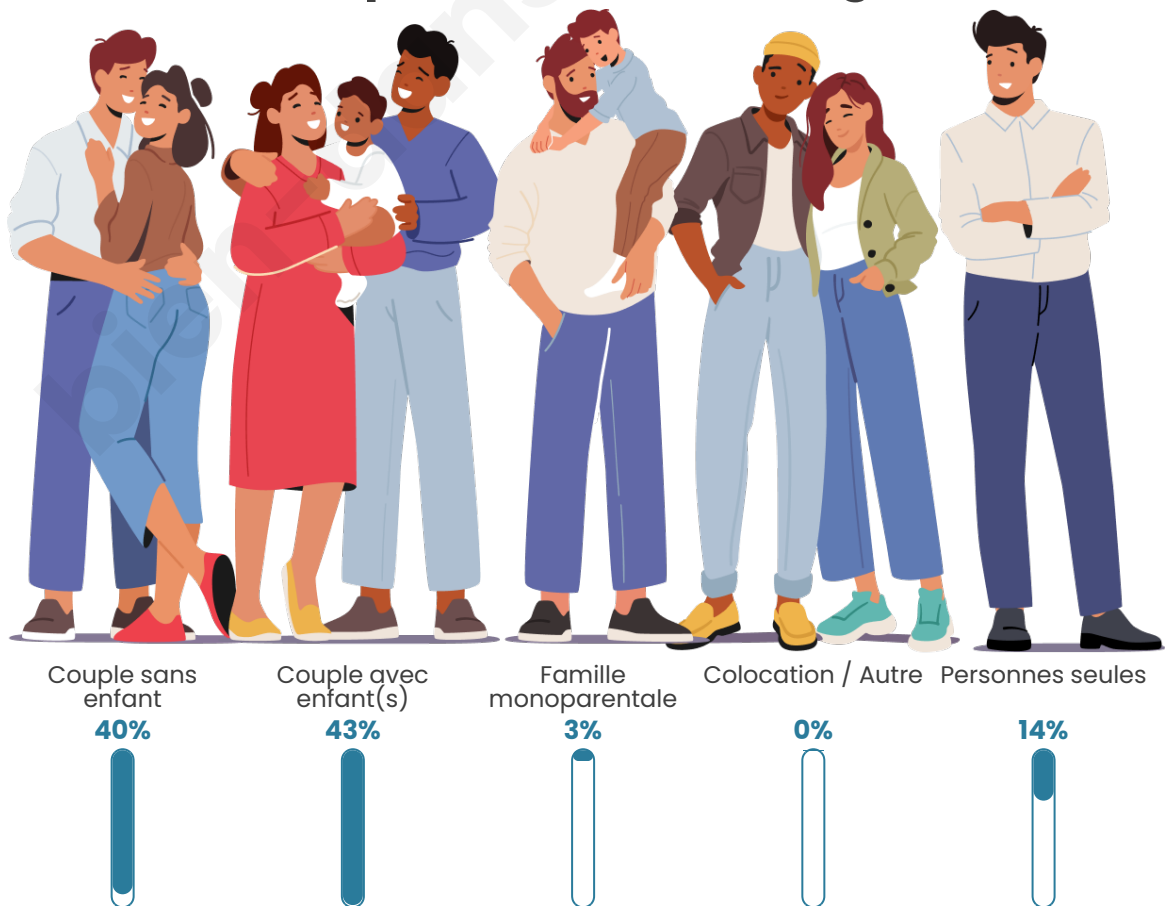

Tranche d'âge

Activité professionnelle

Niveau de diplôme

Composition des ménages

Profils électoraux

Premier tour

| | | |
|-------------------------------------------------------------------------------------|-----------------------|---------|
|  | Emmanuel MACRON | 28.46 % |
|  | Marine LE PEN | 22.66 % |
|  | Jean-Luc MÉLENCHON | 22.28 % |
|  | Yannick JADOT | 6.18 % |
|  | Fabien ROUSSEL | 4.12 % |
|  | Éric ZEMMOUR | 3.56 % |
|  | Jean LASSALLE | 3.37 % |
|  | Valérie PÉCRESSÉ | 3.18 % |
|  | Nicolas DUPONT-AIGNAN | 2.25 % |
|  | Philippe POUTOU | 1.87 % |
|  | Anne HIDALGO | 1.50 % |
|  | Nathalie ARTHAUD | 0.56 % |

640 inscrits

Participation : 80.47%

Votes blancs : 7.77%

Votes nuls : 2.14%

Sécurité

Agressions physiques / sexuelles

0

Cambriolages