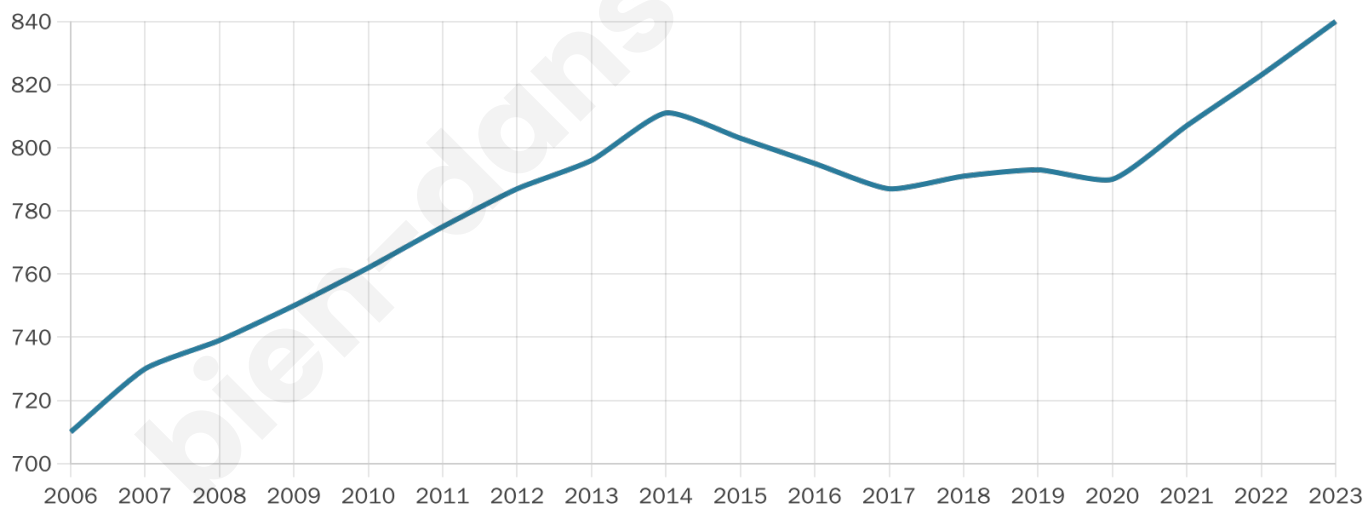

840

Age moyen

41 ans

Pop active

50.1%

Taux chômage

5.1%

Pop densité

93 h/km²

Revenu moyen

25 530 €/an

Evolution du nombre d'habitants

Sources : Institut national de la statistique et des études économiques (insee) selon Les dernières parutions officielles de 2024 portant sur les années 2020, 2021 et 2022.