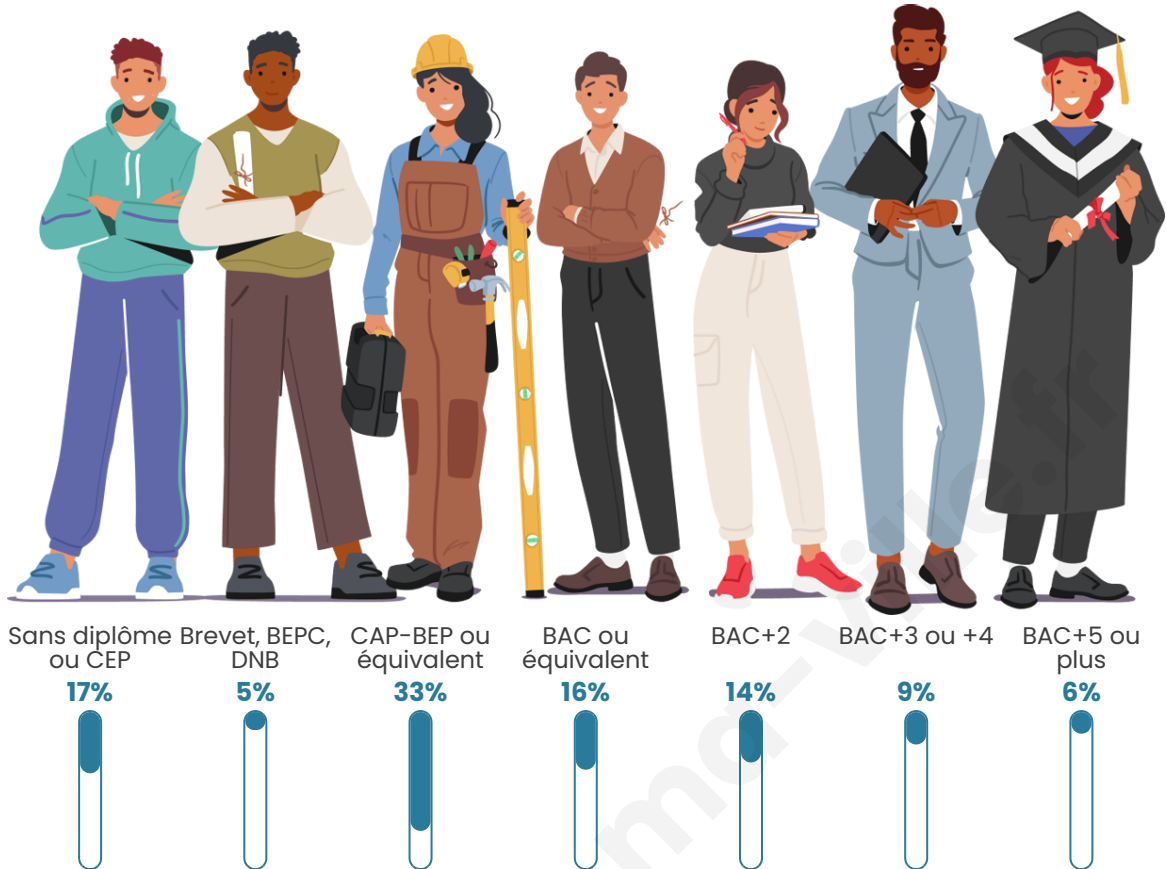

840

Age moyen

41 ans

Pop active

50.1%

Taux chômage

5.1%

Pop densité

Tranche d'âge

Activité professionnelle

Niveau de diplôme

Composition des ménages

Profils électoraux

Premier tour

| | | |
|-------------------------------------------------------------------------------------|-----------------------|---------|
|  | Emmanuel MACRON | 28.46 % |
|  | Marine LE PEN | 22.66 % |
|  | Jean-Luc MÉLENCHON | 22.28 % |
|  | Yannick JADOT | 6.18 % |
|  | Fabien ROUSSEL | 4.12 % |
|  | Éric ZEMMOUR | 3.56 % |
|  | Jean LASSALLE | 3.37 % |
|  | Valérie PÉCRESSÉ | 3.18 % |
|  | Nicolas DUPONT-AIGNAN | 2.25 % |
|  | Philippe POUTOU | 1.87 % |
|  | Anne HIDALGO | 1.50 % |
|  | Nathalie ARTHAUD | 0.56 % |