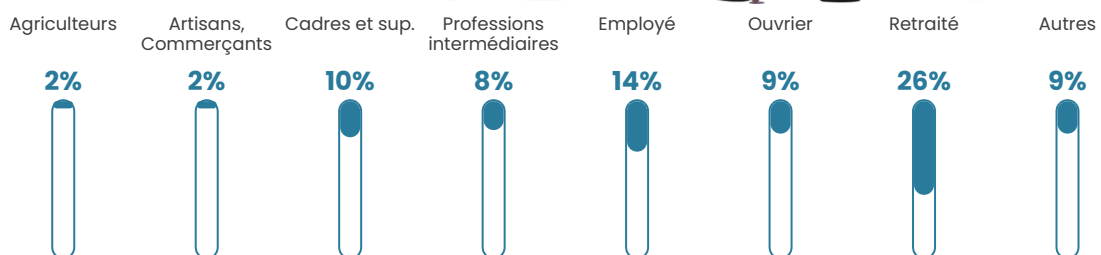

93 h/km²

Revenu moyen

25 530 €/an

Evolution du nombre d'habitants

Sources : Institut national de la statistique et des études économiques (insee) selon Les dernières parutions officielles de 2024 portant sur les années 2020, 2021 et 2022.

Tranche d'âge

Activité professionnelle

Niveau de diplôme

Composition des ménages

Profils électoraux

Premier tour

| | | |
|-------------------------------------------------------------------------------------|-----------------------|---------|
|  | Emmanuel MACRON | 28.46 % |
|  | Marine LE PEN | 22.66 % |
|  | Jean-Luc MÉLENCHON | 22.28 % |
|  | Yannick JADOT | 6.18 % |
|  | Fabien ROUSSEL | 4.12 % |
|  | Éric ZEMMOUR | 3.56 % |
|  | Jean LASSALLE | 3.37 % |
|  | Valérie PÉCRESSÉ | 3.18 % |
|  | Nicolas DUPONT-AIGNAN | 2.25 % |
|  | Philippe POUTOU | 1.87 % |
|  | Anne HIDALGO | 1.50 % |
|  | Nathalie ARTHAUD | 0.56 % |