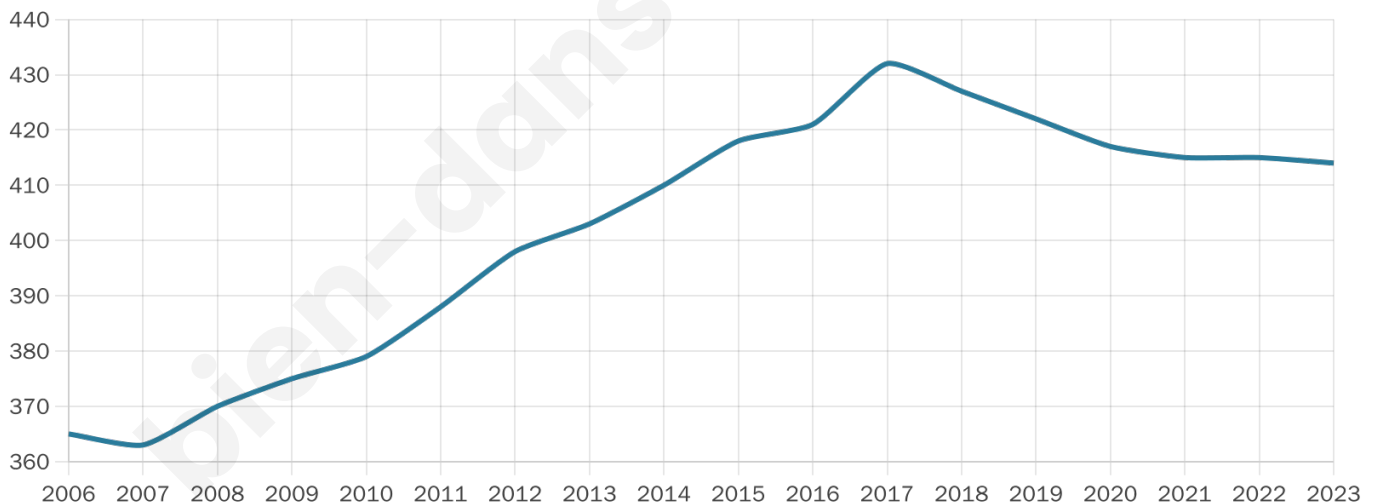

Version web

Ville de Vallabrix

Présenté par

BIEN dans
ma **VILLE** 

Sommaire

Situation géographique	3
Statistiques sur la population	4
Evolution du nombre d'habitants	4
Tranche d'âge	5
0-14 ans	5
15-29 ans	5
30-44 ans	5
45-59 ans	5
60-74 ans	5
75-89 ans	5
90 ans et +	5
Activité professionnelle	5
Agriculteurs	5
Artisans, Commerçants	5
Cadres et sup.	5
Professions intermédiaires	5
Employé	5
Ouvrier	5
Retraité	5
Autres	5
Niveau de diplôme	6
Sans diplôme ou CEP	6
Brevet, BEPC, DNB	6
CAP-BEP ou équivalent	6
BAC ou équivalent	6
BAC+2	6
BAC+3 ou +4	6
BAC+5 ou plus	6
Composition des ménages	6
Couple sans enfant	6
Couple avec enfant(s)	6
Famille monoparentale	6
Colocation / Autre	6
Personnes seules	6
Profil électoraux	7
Premier tour	7
Sécurité	8
Evolution du nombre d'infractions	8
Pour comparer	9
Services à la population	10
Commerce	10
Éducation	10
Villes autour de Vallabrix	12
Avis sur la ville de Vallabrix	13
Moyenne par critère	13
Villes autour de Vallabrix	13
Répartition des avis par note	13
Répartition des avis par note	13

43 ans

Pop active

45.9%

Taux chômage

10.7%

Pop densité

59 h/km²

Revenu moyen

22 050 €/an

Evolution du nombre d'habitants

Sources : Institut national de la statistique et des études économiques (insee) selon Les dernières parutions officielles de 2024 portant sur les années 2020, 2021 et 2022.