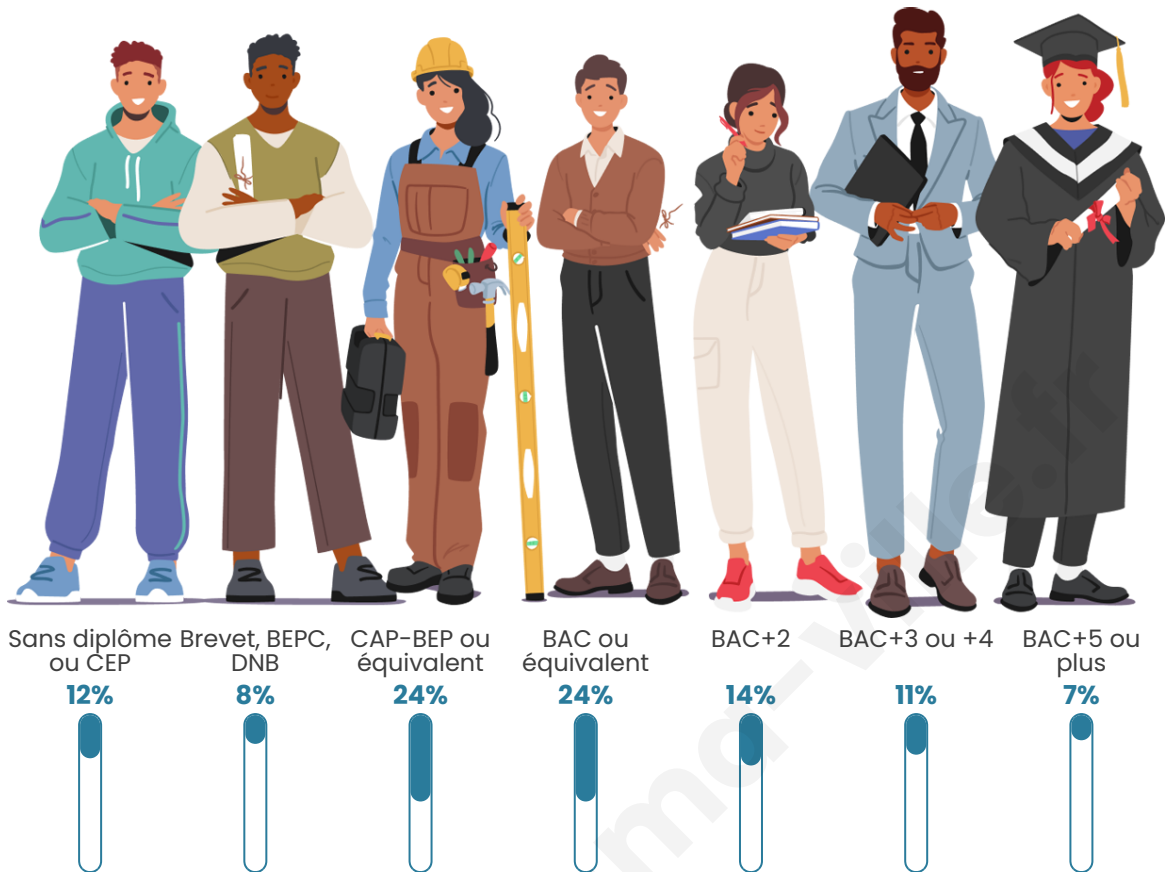

Version web

Ville de Vallabrix

Présenté par

BIEN dans
ma **VILLE** 

Sommaire

Situation géographique	3
Statistiques sur la population	4
Evolution du nombre d'habitants	4
Tranche d'âge	5
0-14 ans	5
15-29 ans	5
30-44 ans	5
45-59 ans	5
60-74 ans	5
75-89 ans	5
90 ans et +	5
Activité professionnelle	5
Agriculteurs	5
Artisans, Commerçants	5
Cadres et sup.	5
Professions intermédiaires	5
Employé	5
Ouvrier	5
Retraité	5
Autres	5
Niveau de diplôme	6
Sans diplôme ou CEP	6
Brevet, BEPC, DNB	6
CAP-BEP ou équivalent	6
BAC ou équivalent	6
BAC+2	6
BAC+3 ou +4	6
BAC+5 ou plus	6
Composition des ménages	6
Couple sans enfant	6
Couple avec enfant(s)	6
Famille monoparentale	6
Colocation / Autre	6
Personnes seules	6
Profil électoraux	7
Premier tour	7
Sécurité	8
Evolution du nombre d'infractions	8
Pour comparer	9
Services à la population	10
Commerce	10
Éducation	10
Villes autour de Vallabrix	12
Avis sur la ville de Vallabrix	13
Moyenne par critère	13
Villes autour de Vallabrix	13
Répartition des avis par note	13
Répartition des avis par note	13

43 ans

Pop active

45.9%

Taux chômage

10.7%

Pop densité

59 h/km²

Revenu moyen

Tranche d'âge

Activité professionnelle

Niveau de diplôme

Composition des ménages

Profils électoraux

Premier tour

	Jean-Luc MÉLENCHON	28.85 %
	Marine LE PEN	23.85 %
	Emmanuel MACRON	18.46 %
	Éric ZEMMOUR	8.08 %
	Fabien ROUSSEL	6.92 %
	Valérie PÉCRESE	5.77 %
	Jean LASSALLE	2.69 %
	Yannick JADOT	2.31 %
	Philippe POUTOU	1.15 %
	Nathalie ARTHAUD	0.77 %
	Nicolas DUPONT- AIGNAN	0.77 %
	Anne HIDALGO	0.38 %