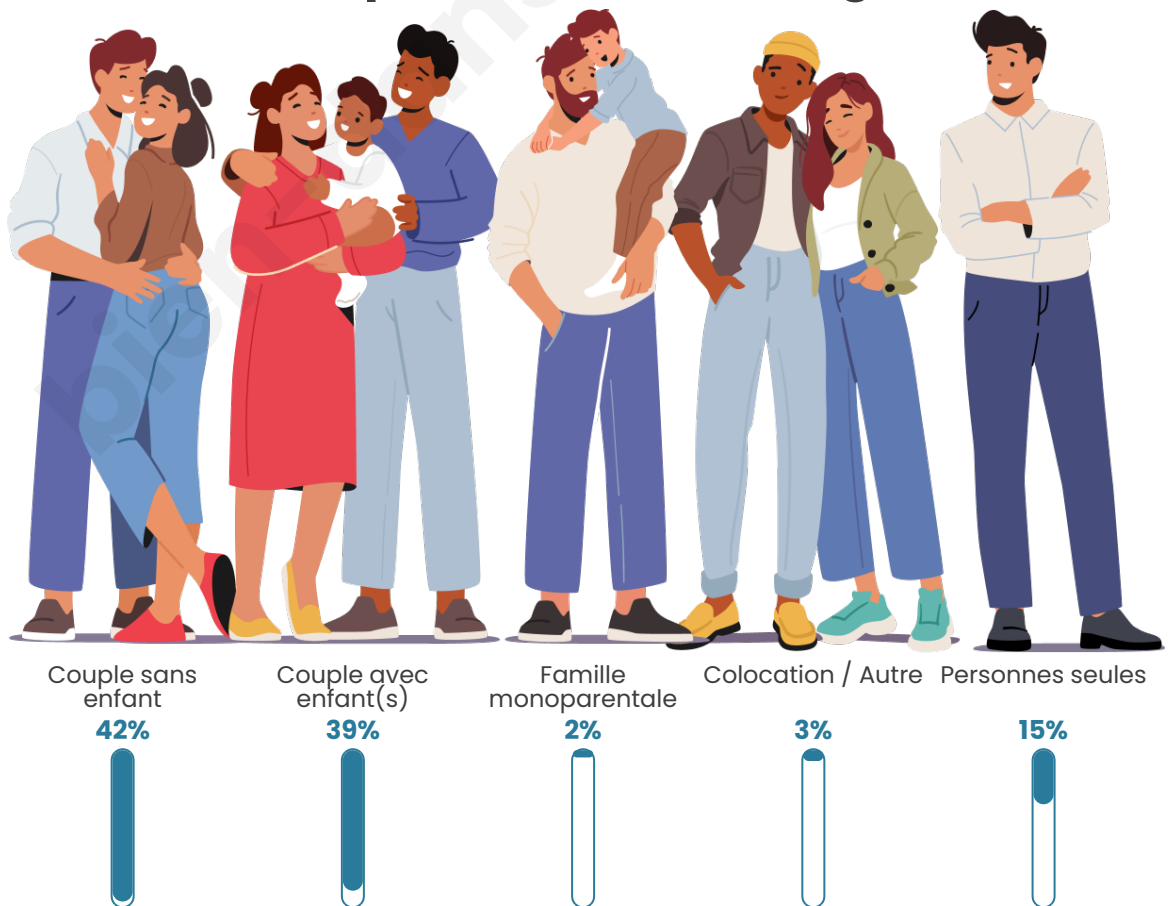

Tranche d'âge

Activité professionnelle

Niveau de diplôme

Composition des ménages

Profils électoraux

Premier tour

	Jean-Luc MÉLENCHON	28.85 %
	Marine LE PEN	23.85 %
	Emmanuel MACRON	18.46 %
	Éric ZEMMOUR	8.08 %
	Fabien ROUSSEL	6.92 %
	Valérie PÉCRESE	5.77 %
	Jean LASSALLE	2.69 %
	Yannick JADOT	2.31 %
	Philippe POUTOU	1.15 %
	Nathalie ARTHAUD	0.77 %
	Nicolas DUPONT- AIGNAN	0.77 %
	Anne HIDALGO	0.38 %