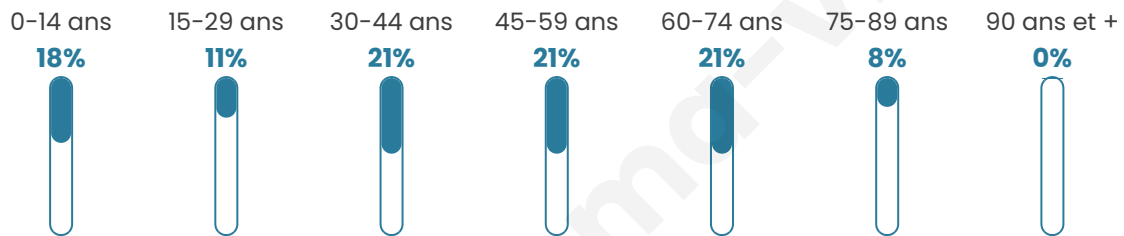

Version web

Ville de Vallabrix

Présenté par

BIEN dans
ma **VILLE** 

Sommaire

Situation géographique	3
Statistiques sur la population	4
Evolution du nombre d'habitants	4
Tranche d'âge	5
0-14 ans	5
15-29 ans	5
30-44 ans	5
45-59 ans	5
60-74 ans	5
75-89 ans	5
90 ans et +	5
Activité professionnelle	5
Agriculteurs	5
Artisans, Commerçants	5
Cadres et sup.	5
Professions intermédiaires	5
Employé	5
Ouvrier	5
Retraité	5
Autres	5
Niveau de diplôme	6
Sans diplôme ou CEP	6
Brevet, BEPC, DNB	6
CAP-BEP ou équivalent	6
BAC ou équivalent	6
BAC+2	6
BAC+3 ou +4	6
BAC+5 ou plus	6
Composition des ménages	6
Couple sans enfant	6
Couple avec enfant(s)	6
Famille monoparentale	6
Colocation / Autre	6
Personnes seules	6
Profil électoraux	7
Premier tour	7
Sécurité	8
Evolution du nombre d'infractions	8
Pour comparer	9
Services à la population	10
Commerce	10
Éducation	10
Villes autour de Vallabrix	12
Avis sur la ville de Vallabrix	13
Moyenne par critère	13
Villes autour de Vallabrix	13
Répartition des avis par note	13
Répartition des avis par note	13

43 ans

Pop active

45.9%

Taux chômage

10.7%

Pop densité

59 h/km²

Revenu moyen

22 050 €/an

Evolution du nombre d'habitants

Sources : Institut national de la statistique et des études économiques (insee) selon Les dernières parutions officielles de 2024 portant sur les années 2020, 2021 et 2022.

Tranche d'âge

Activité professionnelle

Niveau de diplôme

Composition des ménages

Profils électoraux

Premier tour

	Jean-Luc MÉLENCHON	28.85 %
	Marine LE PEN	23.85 %
	Emmanuel MACRON	18.46 %
	Éric ZEMMOUR	8.08 %
	Fabien ROUSSEL	6.92 %
	Valérie PÉCRESE	5.77 %
	Jean LASSALLE	2.69 %
	Yannick JADOT	2.31 %
	Philippe POUTOU	1.15 %
	Nathalie ARTHAUD	0.77 %
	Nicolas DUPONT- AIGNAN	0.77 %
	Anne HIDALGO	0.38 %