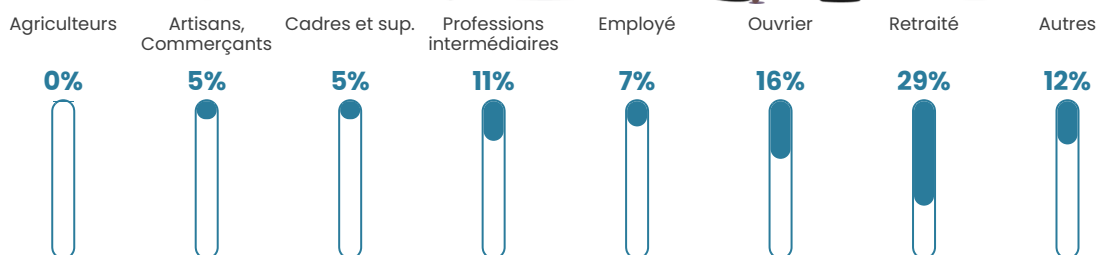

22 050 €/an

Evolution du nombre d'habitants

Sources : Institut national de la statistique et des études économiques (insee) selon Les dernières parutions officielles de 2024 portant sur les années 2020, 2021 et 2022.

Tranche d'âge

Activité professionnelle

Niveau de diplôme

Composition des ménages

Profils électoraux

Premier tour

	Jean-Luc MÉLENCHON	28.85 %
	Marine LE PEN	23.85 %
	Emmanuel MACRON	18.46 %
	Éric ZEMMOUR	8.08 %
	Fabien ROUSSEL	6.92 %
	Valérie PÉCRESE	5.77 %
	Jean LASSALLE	2.69 %
	Yannick JADOT	2.31 %
	Philippe POUTOU	1.15 %
	Nathalie ARTHAUD	0.77 %
	Nicolas DUPONT- AIGNAN	0.77 %
	Anne HIDALGO	0.38 %