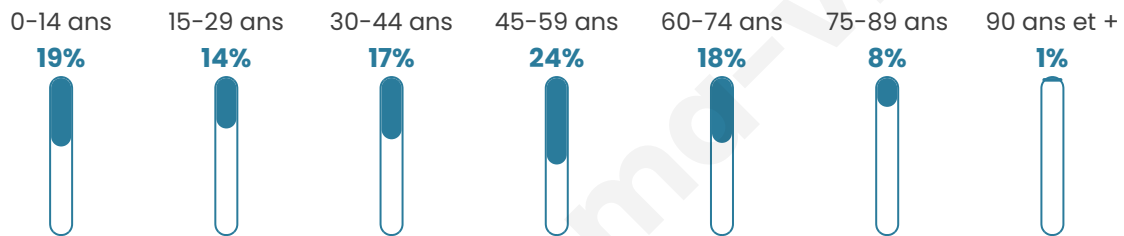

Version web

Ville de Vallabrègues

Présenté par

BIEN dans
ma **VILLE** 

Sommaire

Situation géographique	3
Statistiques sur la population	4
Evolution du nombre d'habitants	4
Tranche d'âge	5
0-14 ans	5
15-29 ans	5
30-44 ans	5
45-59 ans	5
60-74 ans	5
75-89 ans	5
90 ans et +	5
Activité professionnelle	5
Agriculteurs	5
Artisans, Commerçants	5
Cadres et sup.	5
Professions intermédiaires	5
Employé	5
Ouvrier	5
Retraité	5
Autres	5
Niveau de diplôme	6
Sans diplôme ou CEP	6
Brevet, BEPC, DNB	6
CAP-BEP ou équivalent	6
BAC ou équivalent	6
BAC+2	6
BAC+3 ou +4	6
BAC+5 ou plus	6
Composition des ménages	6
Couple sans enfant	6
Couple avec enfant(s)	6
Famille monoparentale	6
Colocation / Autre	6
Personnes seules	6
Profil électoraux	7
Premier tour	7
Sécurité	8
Evolution du nombre d'infractions	8
Pour comparer	9
Services à la population	10
Commerce	10
Éducation	10
Villes autour de Vallabrègues	11
Avis sur la ville de Vallabrègues	12
Moyenne par critère	12
Villes autour de Vallabrègues	12
Répartition des avis par note	12
Répartition des avis par note	12

42 ans

Pop active

48.2%

Taux chômage

8.1%

Pop densité

98 h/km²

Revenu moyen

22 090 €/an

Evolution du nombre d'habitants

Sources : Institut national de la statistique et des études économiques (insee) selon Les dernières parutions officielles de 2024 portant sur les années 2020, 2021 et 2022.

Tranche d'âge

Activité professionnelle

Niveau de diplôme

Composition des ménages

Profils électoraux

Premier tour

	Marine LE PEN	37.73 %
	Emmanuel MACRON	20.80 %
	Jean-Luc MÉLENCHON	13.08 %
	Éric ZEMMOUR	9.59 %
	Yannick JADOT	5.11 %
	Jean LASSALLE	4.11 %
	Valérie PÉCRESSE	3.11 %
	Nicolas DUPONT-AIGNAN	2.86 %
	Fabien ROUSSEL	1.87 %
	Philippe POUTOU	0.75 %
	Anne HIDALGO	0.62 %
	Nathalie ARTHAUD	0.37 %