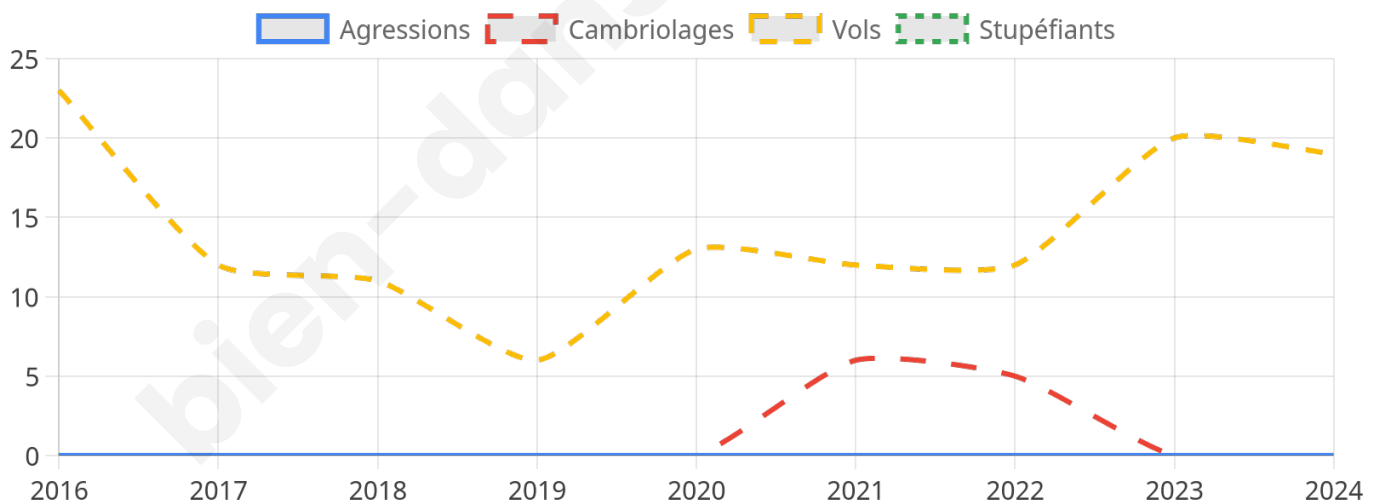

Sécurité

Agressions physiques / sexuelles

0

Cambriolages

0

Vols / dégradations

19

Stupéfiants

0

Evolution du nombre d'infractions