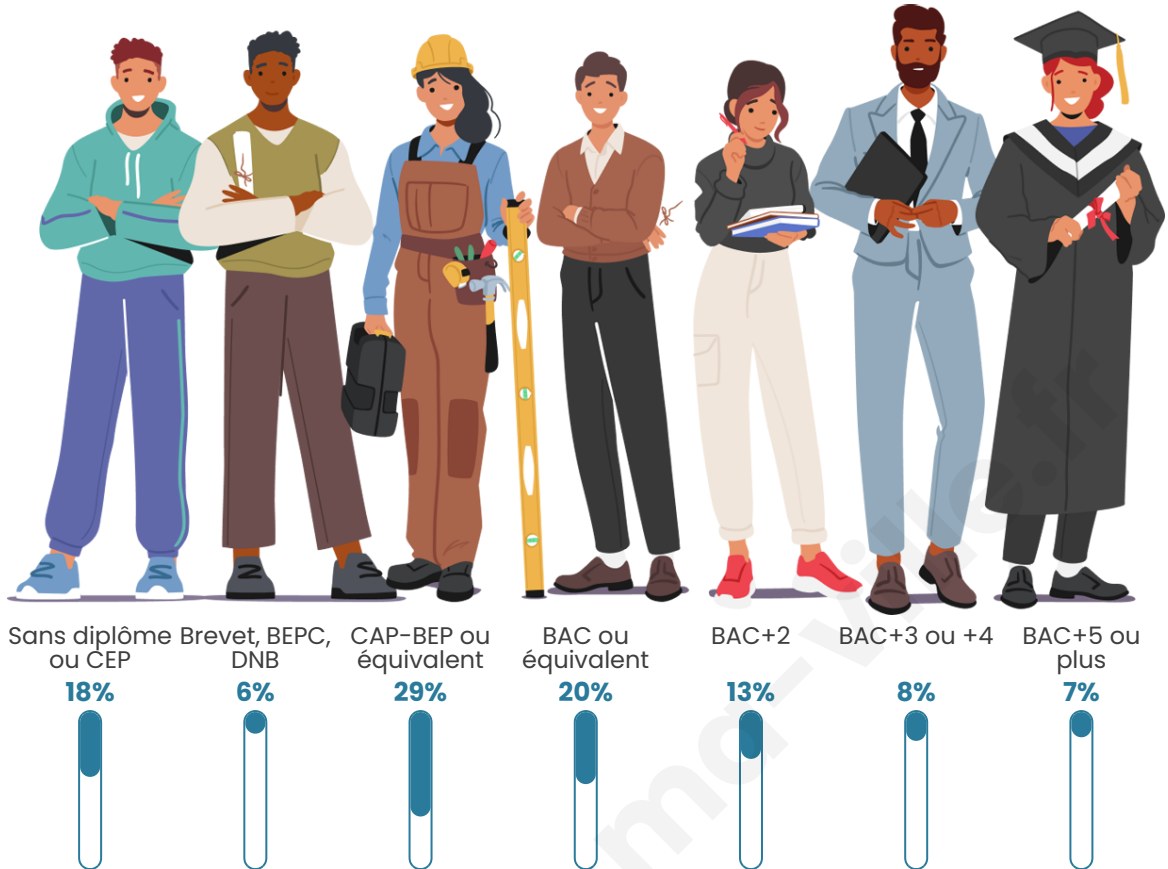

Tranche d'âge

Activité professionnelle

Niveau de diplôme

Composition des ménages

Profils électoraux

Premier tour

	Marine LE PEN	37.73 %
	Emmanuel MACRON	20.80 %
	Jean-Luc MÉLENCHON	13.08 %
	Éric ZEMMOUR	9.59 %
	Yannick JADOT	5.11 %
	Jean LASSALLE	4.11 %
	Valérie PÉCRESSE	3.11 %
	Nicolas DUPONT-AIGNAN	2.86 %
	Fabien ROUSSEL	1.87 %
	Philippe POUTOU	0.75 %
	Anne HIDALGO	0.62 %
	Nathalie ARTHAUD	0.37 %