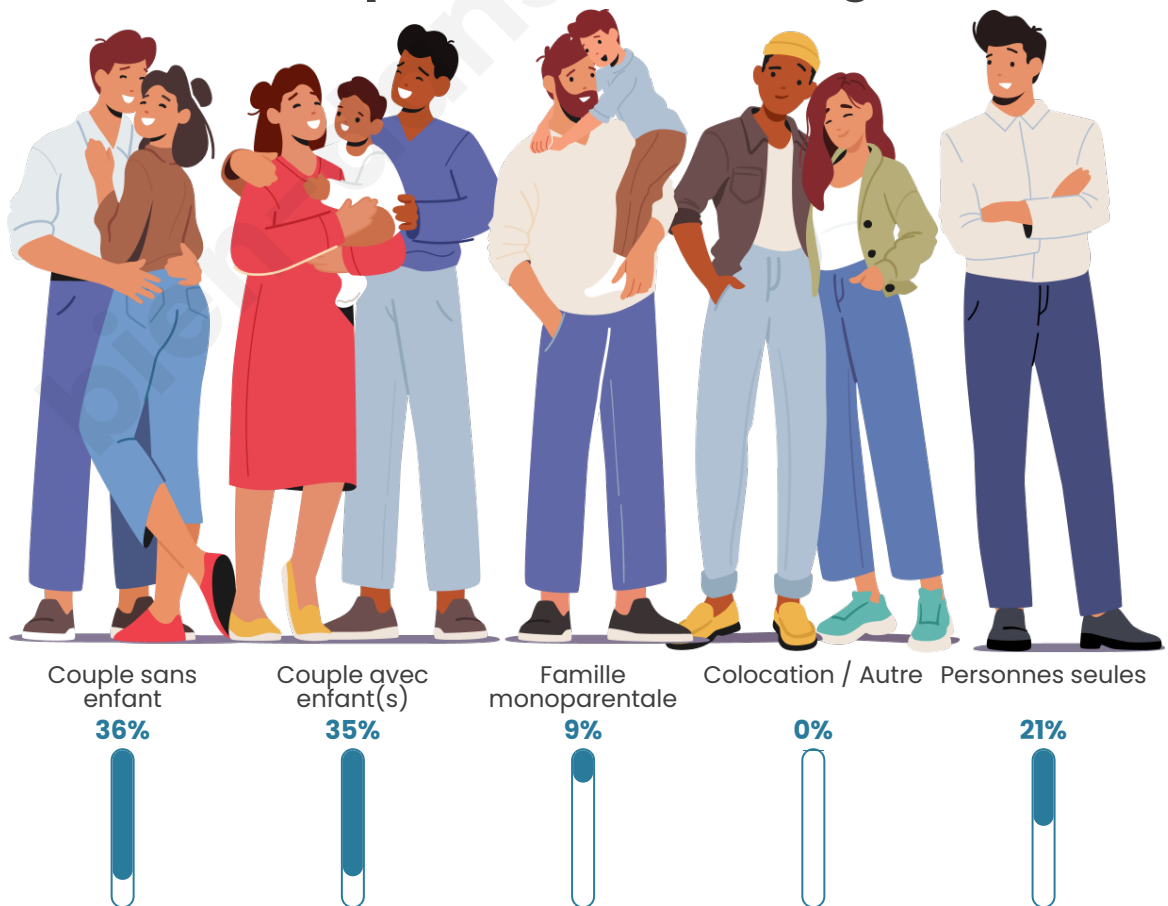

Tranche d'âge

Activité professionnelle

Niveau de diplôme

Composition des ménages

Profils électoraux

Premier tour

	Marine LE PEN	37.73 %
	Emmanuel MACRON	20.80 %
	Jean-Luc MÉLENCHON	13.08 %
	Éric ZEMMOUR	9.59 %
	Yannick JADOT	5.11 %
	Jean LASSALLE	4.11 %
	Valérie PÉCRESSE	3.11 %
	Nicolas DUPONT-AIGNAN	2.86 %
	Fabien ROUSSEL	1.87 %
	Philippe POUTOU	0.75 %
	Anne HIDALGO	0.62 %
	Nathalie ARTHAUD	0.37 %