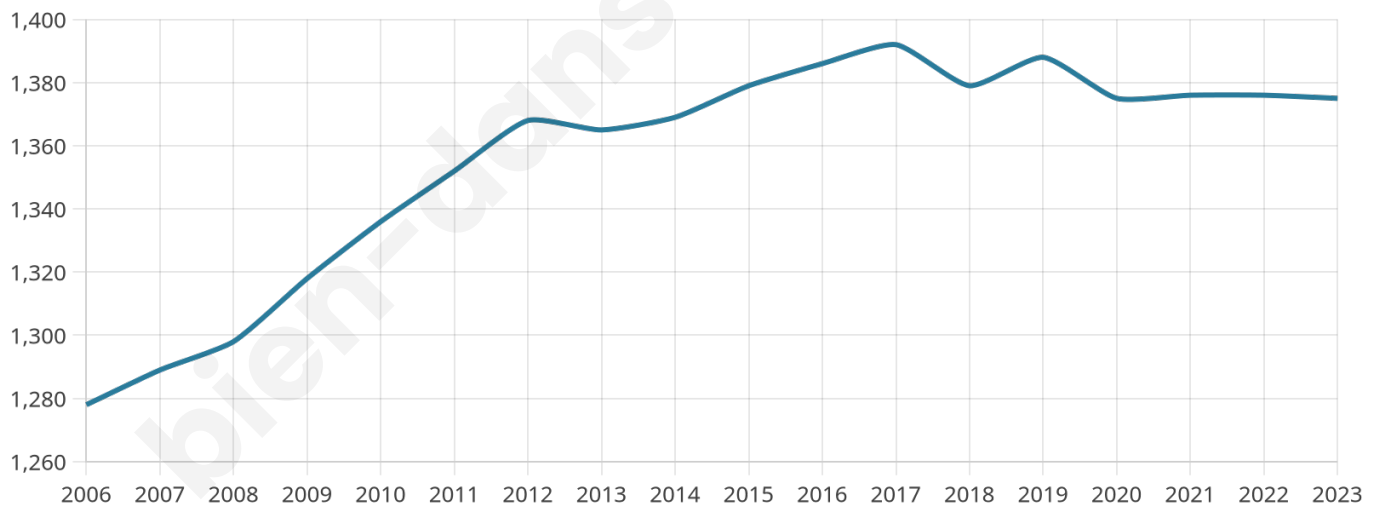

Version web

Ville de Vallabrègues

Présenté par

BIEN dans
ma **VILLE** 

Sommaire

Situation géographique	3
Statistiques sur la population	4
Evolution du nombre d'habitants	4
Tranche d'âge	5
0-14 ans	5
15-29 ans	5
30-44 ans	5
45-59 ans	5
60-74 ans	5
75-89 ans	5
90 ans et +	5
Activité professionnelle	5
Agriculteurs	5
Artisans, Commerçants	5
Cadres et sup.	5
Professions intermédiaires	5
Employé	5
Ouvrier	5
Retraité	5
Autres	5
Niveau de diplôme	6
Sans diplôme ou CEP	6
Brevet, BEPC, DNB	6
CAP-BEP ou équivalent	6
BAC ou équivalent	6
BAC+2	6
BAC+3 ou +4	6
BAC+5 ou plus	6
Composition des ménages	6
Couple sans enfant	6
Couple avec enfant(s)	6
Famille monoparentale	6
Colocation / Autre	6
Personnes seules	6
Profil électoraux	7
Premier tour	7
Sécurité	8
Evolution du nombre d'infractions	8
Pour comparer	9
Services à la population	10
Commerce	10
Éducation	10
Villes autour de Vallabrègues	11
Avis sur la ville de Vallabrègues	12
Moyenne par critère	12
Villes autour de Vallabrègues	12
Répartition des avis par note	12
Répartition des avis par note	12

42 ans

Pop active

48.2%

Taux chômage

8.1%

Pop densité

98 h/km²

Revenu moyen

22 090 €/an

Evolution du nombre d'habitants

Sources : Institut national de la statistique et des études économiques (insee) selon Les dernières parutions officielles de 2024 portant sur les années 2020, 2021 et 2022.