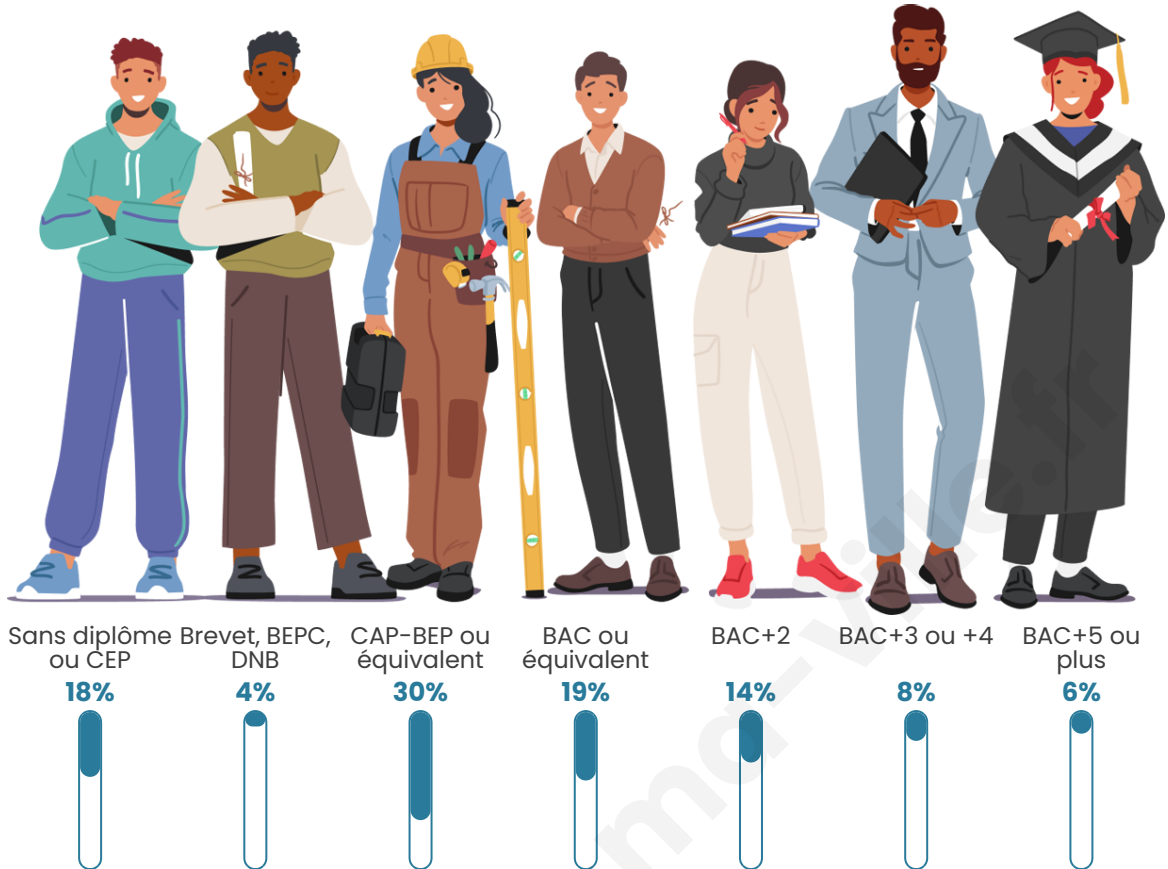

Nombre d'habitants

1140

Age moyen

38 ans

Pop active

44.9%

Taux chômage

4.2%

Pop densité

34 h/km²

Revenu moyen

23 150 €/an

Evolution du nombre d'habitants

Sources : Institut national de la statistique et des études économiques (insee) selon Les dernières parutions officielles de 2024 portant sur les années 2020, 2021 et 2022.

Tranche d'âge

Activité professionnelle

Niveau de diplôme

Composition des ménages

Profils électoraux

Premier tour

	Marine LE PEN	38.84 %
	Emmanuel MACRON	20.00 %
	Éric ZEMMOUR	11.40 %
	Jean-Luc MÉLENCHON	8.93 %
	Jean LASSALLE	4.63 %
	Nicolas DUPONT-AIGNAN	3.97 %
	Yannick JADOT	3.64 %
	Valérie PÉCRESSÉ	3.14 %
	Anne HIDALGO	2.31 %
	Fabien ROUSSEL	2.15 %
	Nathalie ARTHAUD	0.50 %
	Philippe POUTOU	0.50 %