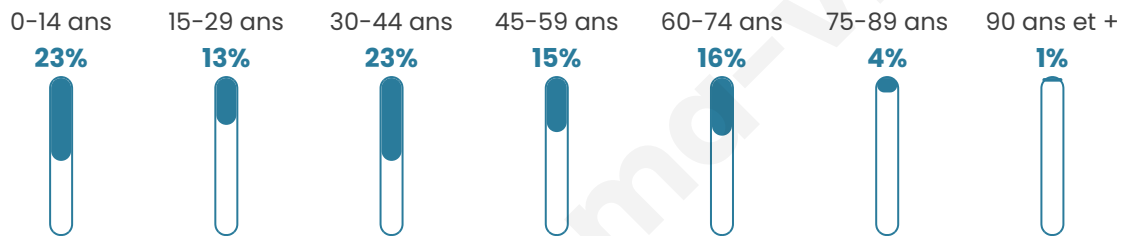

Nombre d'habitants

1140

Age moyen

38 ans

Pop active

44.9%

Taux chômage

4.2%

Pop densité

34 h/km²

Revenu moyen

23 150 €/an

Evolution du nombre d'habitants

Sources : Institut national de la statistique et des études économiques (insee) selon Les dernières parutions officielles de 2024 portant sur les années 2020, 2021 et 2022.

Tranche d'âge

Activité professionnelle

Niveau de diplôme

Composition des ménages

Profils électoraux

Premier tour

	Marine LE PEN	38.84 %
	Emmanuel MACRON	20.00 %
	Éric ZEMMOUR	11.40 %
	Jean-Luc MÉLENCHON	8.93 %
	Jean LASSALLE	4.63 %
	Nicolas DUPONT-AIGNAN	3.97 %
	Yannick JADOT	3.64 %
	Valérie PÉCRESSÉ	3.14 %
	Anne HIDALGO	2.31 %
	Fabien ROUSSEL	2.15 %
	Nathalie ARTHAUD	0.50 %
	Philippe POUTOU	0.50 %

704 inscrits

Participation : 86.93%

Votes blancs : 0.98%

Votes nuls : 0.16%

Second tour

	Emmanuel MACRON	38,39 %
	Marine LE PEN	61,61 %

704 inscrits

Participation : 83.81%