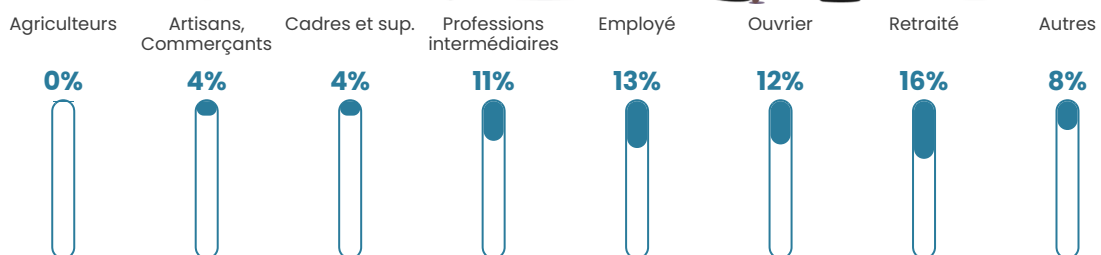

Pop densité

34 h/km²

Revenu moyen

23 150 €/an

Evolution du nombre d'habitants

Sources : Institut national de la statistique et des études économiques (insee) selon Les dernières parutions officielles de 2024 portant sur les années 2020, 2021 et 2022.

Tranche d'âge

Activité professionnelle

Niveau de diplôme

Composition des ménages

Profils électoraux

Premier tour

	Marine LE PEN	38.84 %
	Emmanuel MACRON	20.00 %
	Éric ZEMMOUR	11.40 %
	Jean-Luc MÉLENCHON	8.93 %
	Jean LASSALLE	4.63 %
	Nicolas DUPONT-AIGNAN	3.97 %
	Yannick JADOT	3.64 %
	Valérie PÉCRESSÉ	3.14 %
	Anne HIDALGO	2.31 %
	Fabien ROUSSEL	2.15 %
	Nathalie ARTHAUD	0.50 %
	Philippe POUTOU	0.50 %