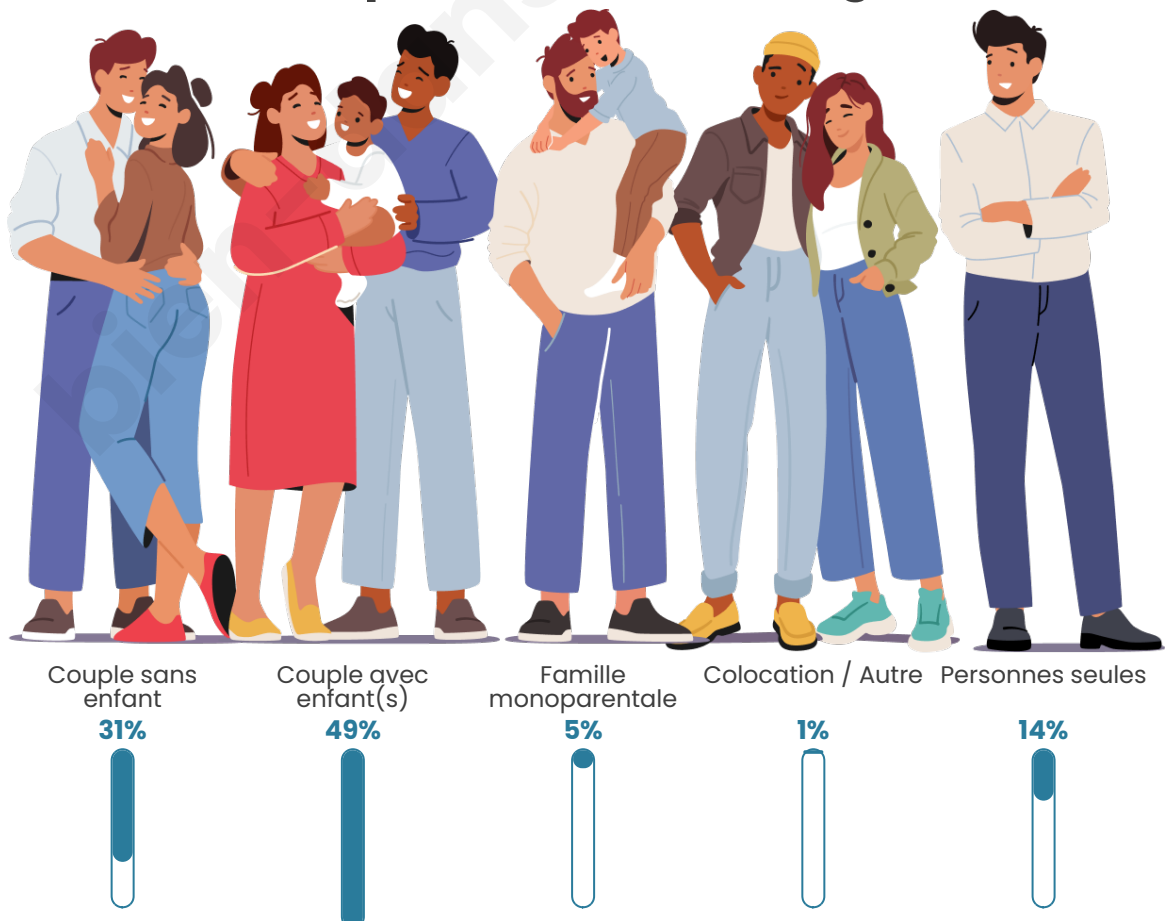

Tranche d'âge

Activité professionnelle

Niveau de diplôme

Composition des ménages

Profils électoraux

Premier tour

	Marine LE PEN	38.84 %
	Emmanuel MACRON	20.00 %
	Éric ZEMMOUR	11.40 %
	Jean-Luc MÉLENCHON	8.93 %
	Jean LASSALLE	4.63 %
	Nicolas DUPONT-AIGNAN	3.97 %
	Yannick JADOT	3.64 %
	Valérie PÉCRESSÉ	3.14 %
	Anne HIDALGO	2.31 %
	Fabien ROUSSEL	2.15 %
	Nathalie ARTHAUD	0.50 %
	Philippe POUTOU	0.50 %