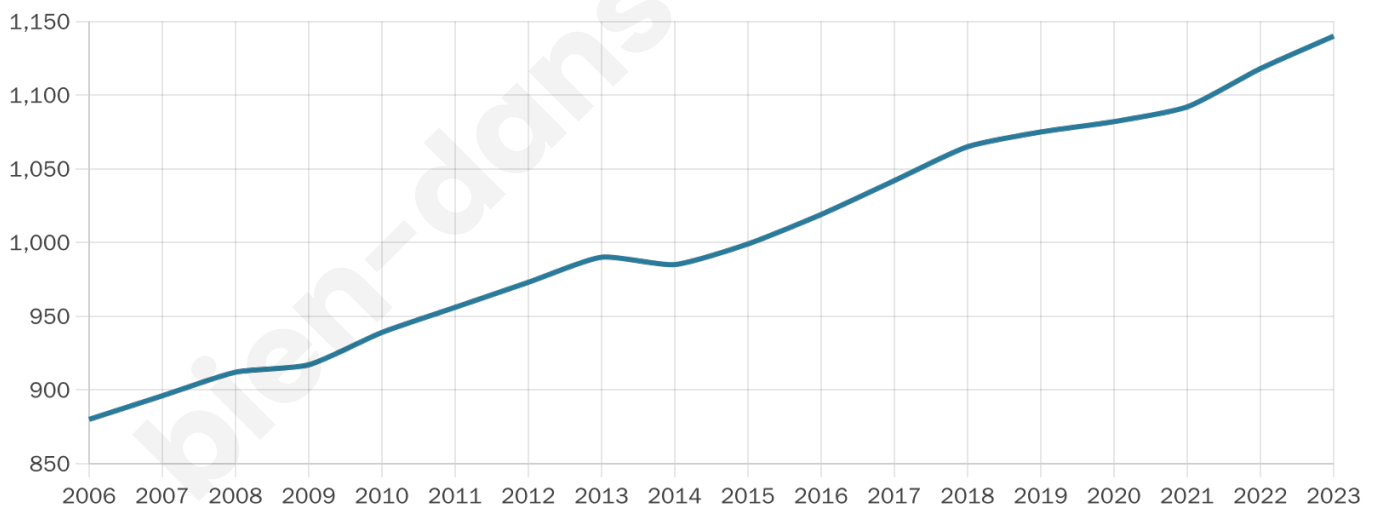

Nombre d'habitants

1140

Age moyen

38 ans

Pop active

44.9%

Taux chômage

4.2%

Pop densité

34 h/km²

Revenu moyen

23 150 €/an

Evolution du nombre d'habitants

Sources : Institut national de la statistique et des études économiques (insee) selon Les dernières parutions officielles de 2024 portant sur les années 2020, 2021 et 2022.

Tranche d'âge

Activité professionnelle

Niveau de diplôme

Composition des ménages

Profils électoraux

Premier tour

	Marine LE PEN	38.84 %
	Emmanuel MACRON	20.00 %
	Éric ZEMMOUR	11.40 %
	Jean-Luc MÉLENCHON	8.93 %
	Jean LASSALLE	4.63 %
	Nicolas DUPONT-AIGNAN	3.97 %
	Yannick JADOT	3.64 %
	Valérie PÉCRESSÉ	3.14 %
	Anne HIDALGO	2.31 %
	Fabien ROUSSEL	2.15 %
	Nathalie ARTHAUD	0.50 %
	Philippe POUTOU	0.50 %