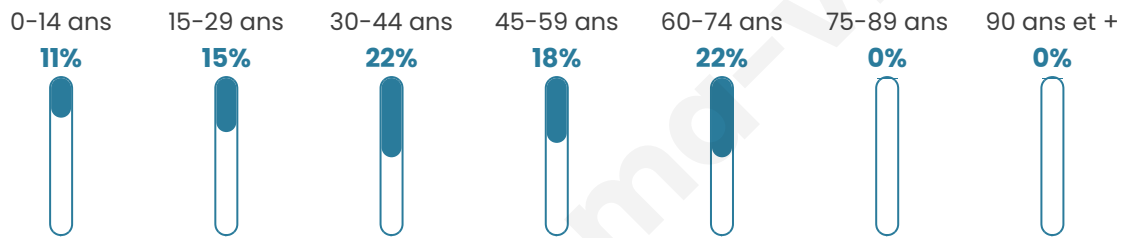

# Statistiques sur la population

Nombre d'habitants

**26**

Age moyen

**41 ans**

Pop active

**46.2%**

Taux chômage

**20%**

Pop densité

**9 h/km<sup>2</sup>**

Revenu moyen

**NC**

## Evolution du nombre d'habitants

Sources : Institut national de la statistique et des études économiques (insee) selon Les dernières parutions officielles de 2024 portant sur les années 2020, 2021 et 2022.

## Tranche d'âge