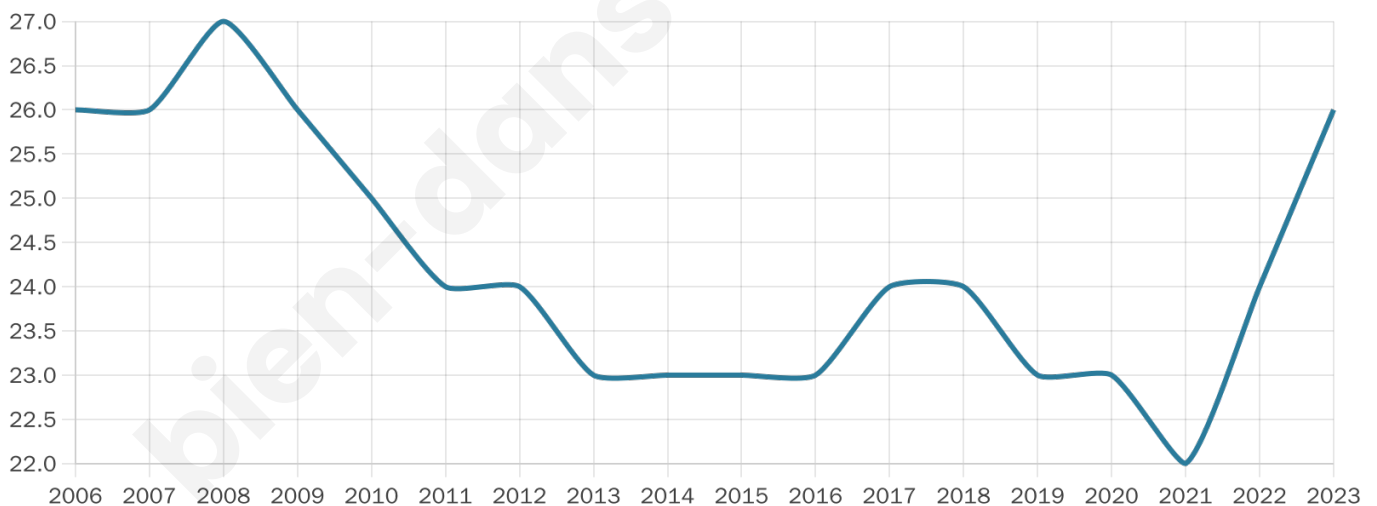

# Statistiques sur la population

Nombre d'habitants

**26**

Age moyen

**41 ans**

Pop active

**46.2%**

Taux chômage

**20%**

Pop densité

**9 h/km<sup>2</sup>**

Revenu moyen

**NC**

## Evolution du nombre d'habitants

Sources : Institut national de la statistique et des études économiques (insee) selon Les dernières parutions officielles de 2024 portant sur les années 2020, 2021 et 2022.