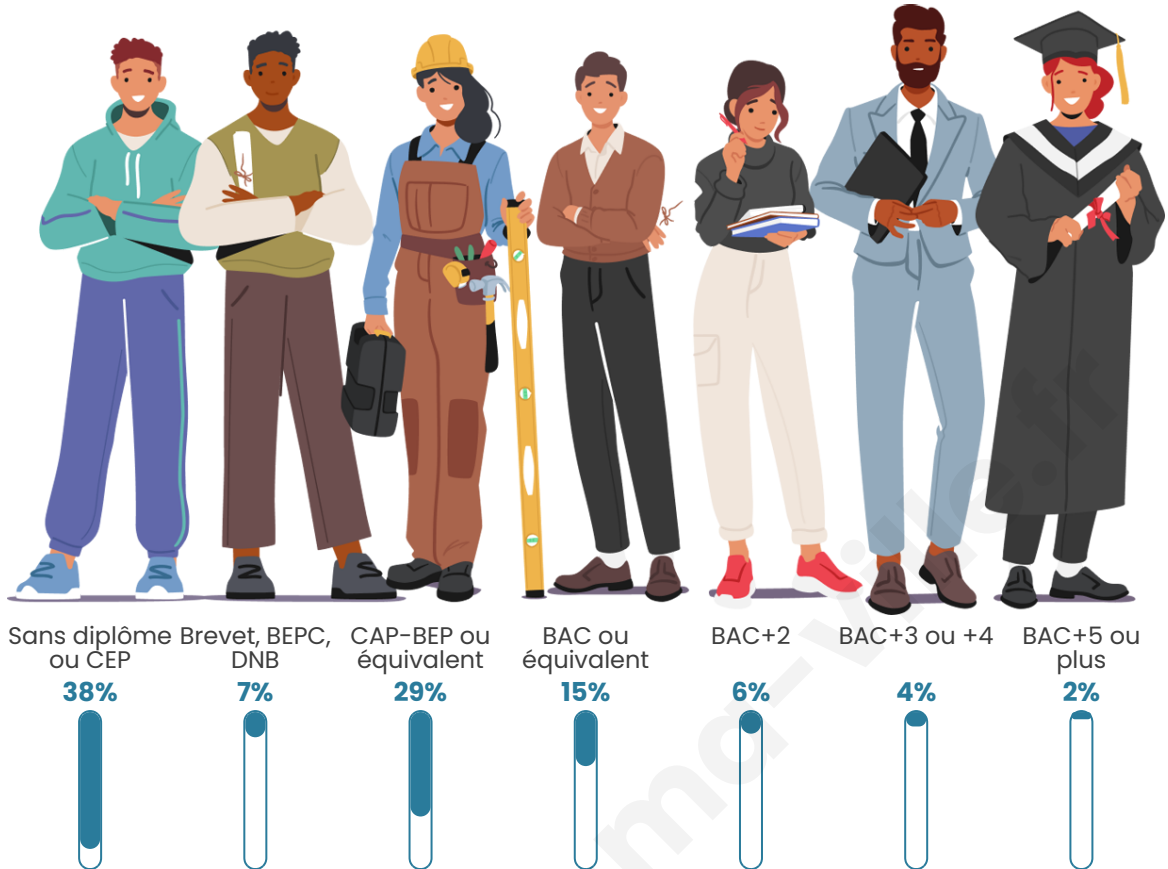

Tranche d'âge

Activité professionnelle

Niveau de diplôme

Composition des ménages

Profils électoraux

Premier tour

	Marine LE PEN	36.10 %
	Emmanuel MACRON	24.16 %
	Jean-Luc MÉLENCHON	16.62 %
	Valérie PÉCRESSÉ	6.49 %
	Fabien ROUSSEL	4.42 %
	Éric ZEMMOUR	4.16 %
	Nicolas DUPONT-AIGNAN	2.34 %
	Jean LASSALLE	2.08 %
	Nathalie ARTHAUD	1.30 %
	Anne HIDALGO	1.04 %
	Yannick JADOT	1.04 %
	Philippe POUTOU	0.26 %