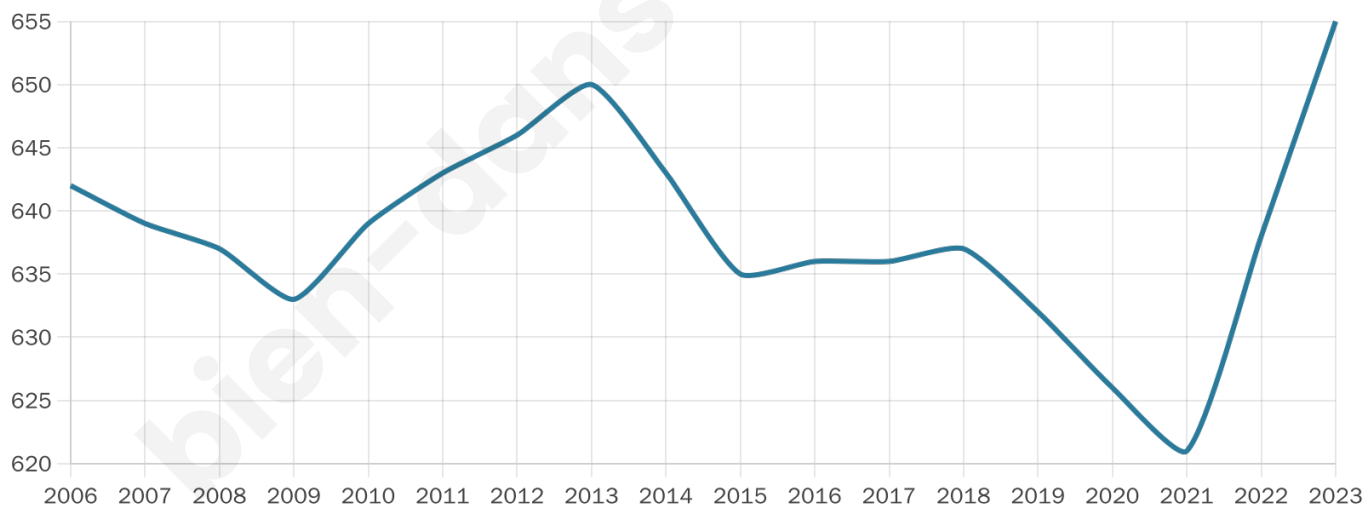

45 ans

Pop active

41.7%

Taux chômage

10.8%

Pop densité

131 h/km²

Revenu moyen

22 480 €/an

Evolution du nombre d'habitants

Sources : Institut national de la statistique et des études économiques (insee) selon Les dernières parutions officielles de 2024 portant sur les années 2020, 2021 et 2022.