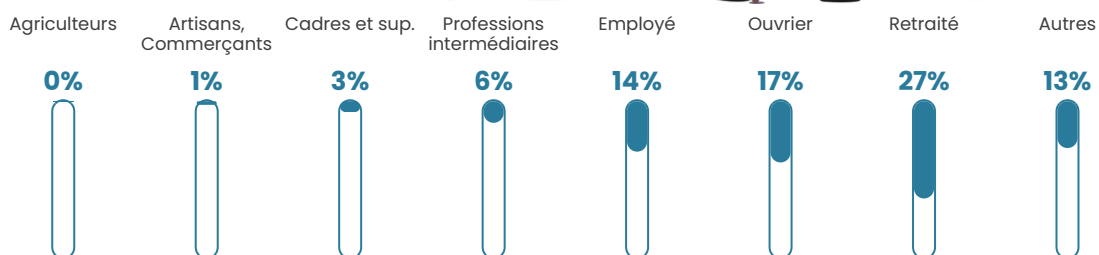

45 ans

Pop active

41.7%

Taux chômage

10.8%

Pop densité

131 h/km²

Revenu moyen

22 480 €/an

Evolution du nombre d'habitants

Sources : Institut national de la statistique et des études économiques (insee) selon Les dernières parutions officielles de 2024 portant sur les années 2020, 2021 et 2022.

Tranche d'âge

Activité professionnelle

Niveau de diplôme

Composition des ménages

Profils électoraux

Premier tour

	Marine LE PEN	36.10 %
	Emmanuel MACRON	24.16 %
	Jean-Luc MÉLENCHON	16.62 %
	Valérie PÉCRESSÉ	6.49 %
	Fabien ROUSSEL	4.42 %
	Éric ZEMMOUR	4.16 %
	Nicolas DUPONT-AIGNAN	2.34 %
	Jean LASSALLE	2.08 %
	Nathalie ARTHAUD	1.30 %
	Anne HIDALGO	1.04 %
	Yannick JADOT	1.04 %
	Philippe POUTOU	0.26 %