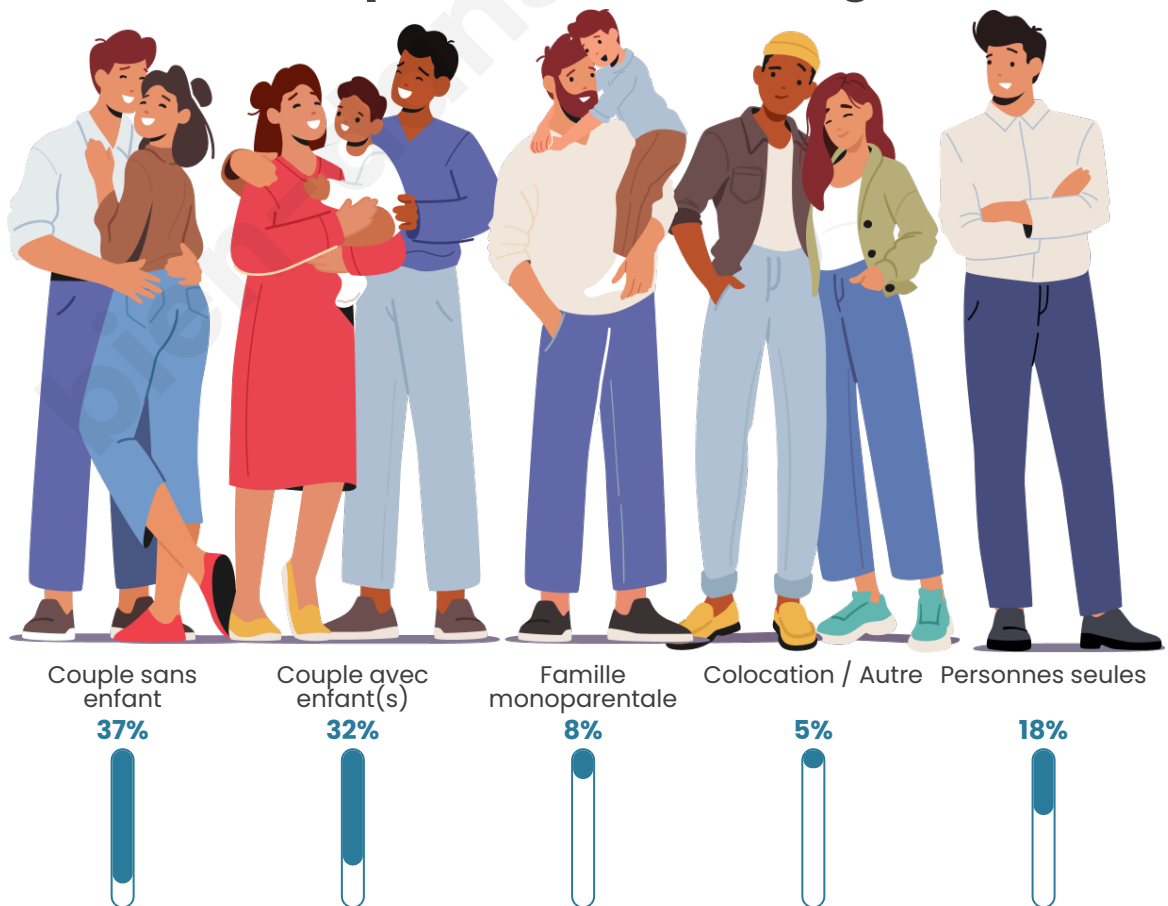

Tranche d'âge

Activité professionnelle

Niveau de diplôme

Composition des ménages

Profils électoraux

Premier tour

	Marine LE PEN	36.10 %
	Emmanuel MACRON	24.16 %
	Jean-Luc MÉLENCHON	16.62 %
	Valérie PÉCRESSÉ	6.49 %
	Fabien ROUSSEL	4.42 %
	Éric ZEMMOUR	4.16 %
	Nicolas DUPONT-AIGNAN	2.34 %
	Jean LASSALLE	2.08 %
	Nathalie ARTHAUD	1.30 %
	Anne HIDALGO	1.04 %
	Yannick JADOT	1.04 %
	Philippe POUTOU	0.26 %