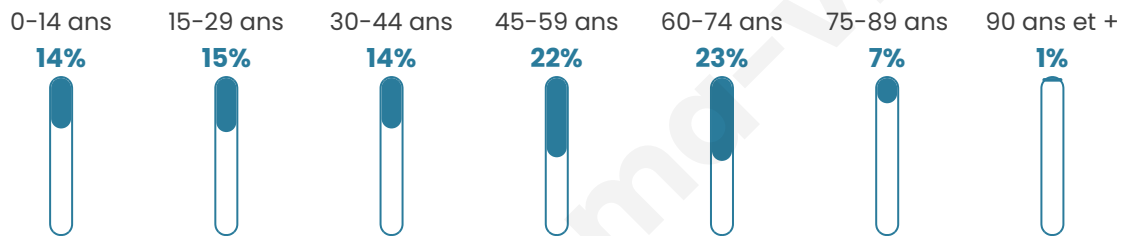

45 ans

Pop active

41.7%

Taux chômage

10.8%

Pop densité

131 h/km²

Revenu moyen

22 480 €/an

Evolution du nombre d'habitants

Sources : Institut national de la statistique et des études économiques (insee) selon Les dernières parutions officielles de 2024 portant sur les années 2020, 2021 et 2022.

Tranche d'âge

Activité professionnelle

Niveau de diplôme

Composition des ménages

Profils électoraux

Premier tour

	Marine LE PEN	36.10 %
	Emmanuel MACRON	24.16 %
	Jean-Luc MÉLENCHON	16.62 %
	Valérie PÉCRESSÉ	6.49 %
	Fabien ROUSSEL	4.42 %
	Éric ZEMMOUR	4.16 %
	Nicolas DUPONT-AIGNAN	2.34 %
	Jean LASSALLE	2.08 %
	Nathalie ARTHAUD	1.30 %
	Anne HIDALGO	1.04 %
	Yannick JADOT	1.04 %
	Philippe POUTOU	0.26 %