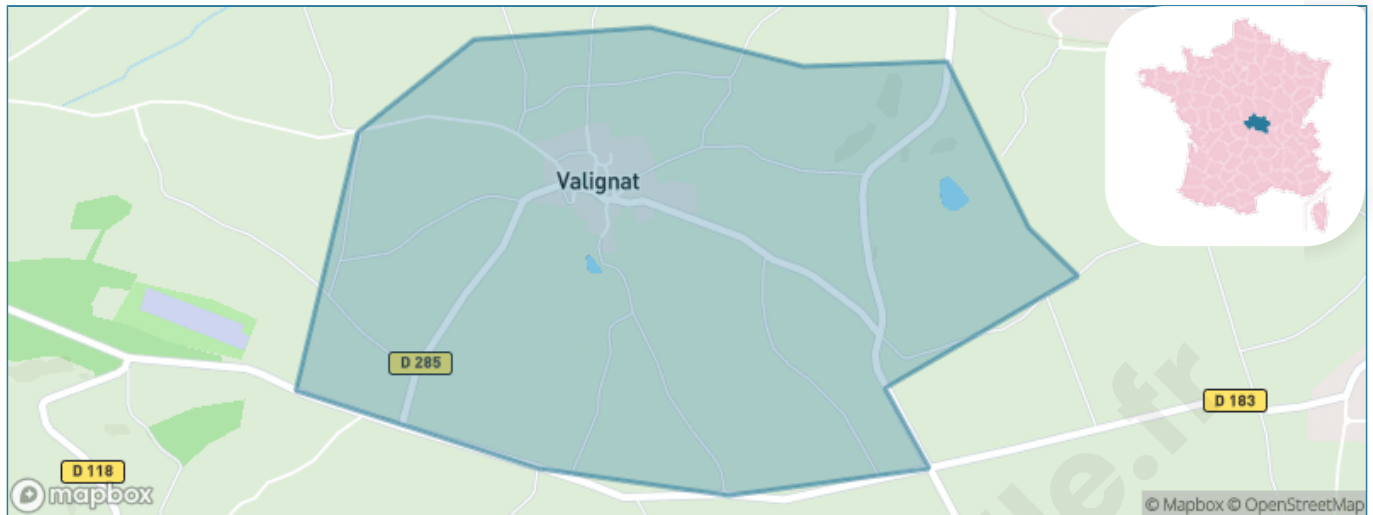

Version web

Ville de Valignat

Présenté par

BIEN dans
ma **VILLE** 

Sommaire

Situation géographique	3
Statistiques sur la population	4
Evolution du nombre d'habitants	4
Tranche d'âge	5
0-14 ans	5
15-29 ans	5
30-44 ans	5
45-59 ans	5
60-74 ans	5
75-89 ans	5
90 ans et +	5
Activité professionnelle	5
Agriculteurs	5
Artisans, Commerçants	5
Cadres et sup.	5
Professions intermédiaires	5
Employé	5
Ouvrier	5
Retraité	5
Autres	5
Niveau de diplôme	6
Sans diplôme ou CEP	6
Brevet, BEPC, DNB	6
CAP-BEP ou équivalent	6
BAC ou équivalent	6
BAC+2	6
BAC+3 ou +4	6
BAC+5 ou plus	6
Composition des ménages	6
Couple sans enfant	6
Couple avec enfant(s)	6
Famille monoparentale	6
Colocation / Autre	6
Personnes seules	6
Profils électoraux	7
Premier tour	7
Sécurité	9
Evolution du nombre d'infractions	9
Pour comparer	10
Services à la population	11
Commerce	11
Éducation	11
Villes autour de Valignat	12

Situation géographique

i Informations clés

- **Région** : Auvergne-Rhône-Alpes
- **Département** : Allier
- **Code postal** : 03330
- **Superficie** : 2 km²

Statistiques sur la population

Nombre d'habitants