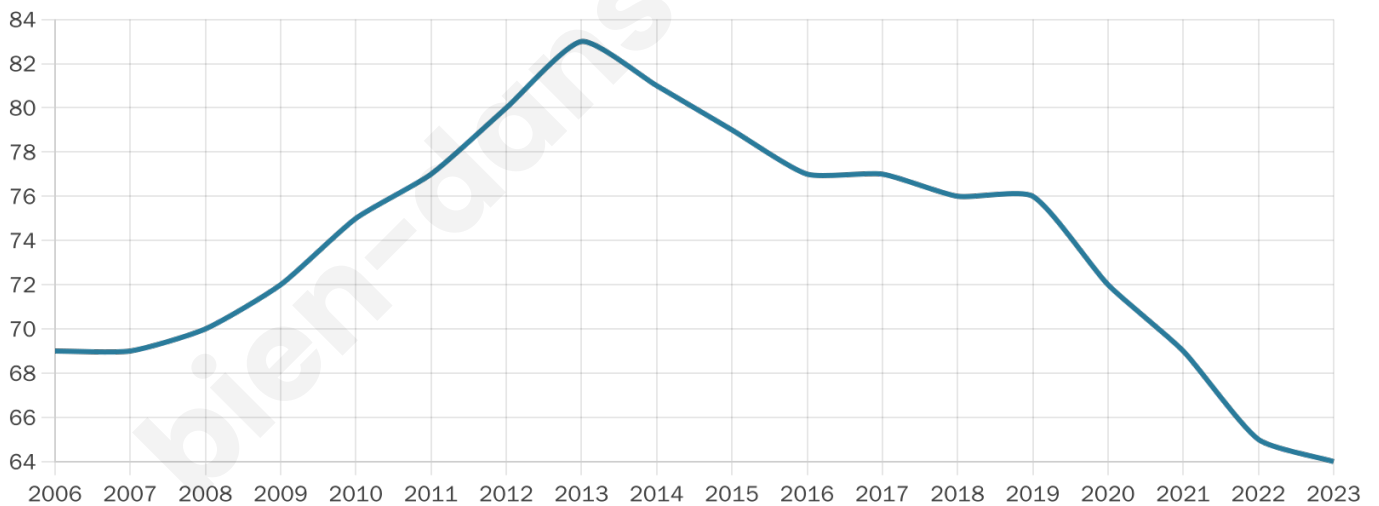

Version web

Ville de Valignat

Présenté par

BIEN dans
ma **VILLE** 

Sommaire

Situation géographique	3
Statistiques sur la population	4
Evolution du nombre d'habitants	4
Tranche d'âge	5
0-14 ans	5
15-29 ans	5
30-44 ans	5
45-59 ans	5
60-74 ans	5
75-89 ans	5
90 ans et +	5
Activité professionnelle	5
Agriculteurs	5
Artisans, Commerçants	5
Cadres et sup.	5
Professions intermédiaires	5
Employé	5
Ouvrier	5
Retraité	5
Autres	5
Niveau de diplôme	6
Sans diplôme ou CEP	6
Brevet, BEPC, DNB	6
CAP-BEP ou équivalent	6
BAC ou équivalent	6
BAC+2	6
BAC+3 ou +4	6
BAC+5 ou plus	6
Composition des ménages	6
Couple sans enfant	6
Couple avec enfant(s)	6
Famille monoparentale	6
Colocation / Autre	6
Personnes seules	6
Profils électoraux	7
Premier tour	7
Sécurité	9
Evolution du nombre d'infractions	9
Pour comparer	10
Services à la population	11
Commerce	11
Éducation	11
Villes autour de Valignat	12

64

Age moyen

43 ans

Pop active

53.1%

Taux chômage

7.3%

Pop densité

32 h/km²

Revenu moyen

NC

Evolution du nombre d'habitants

Sources : Institut national de la statistique et des études économiques (insee) selon Les dernières parutions officielles de 2024 portant sur les années 2020, 2021 et 2022.