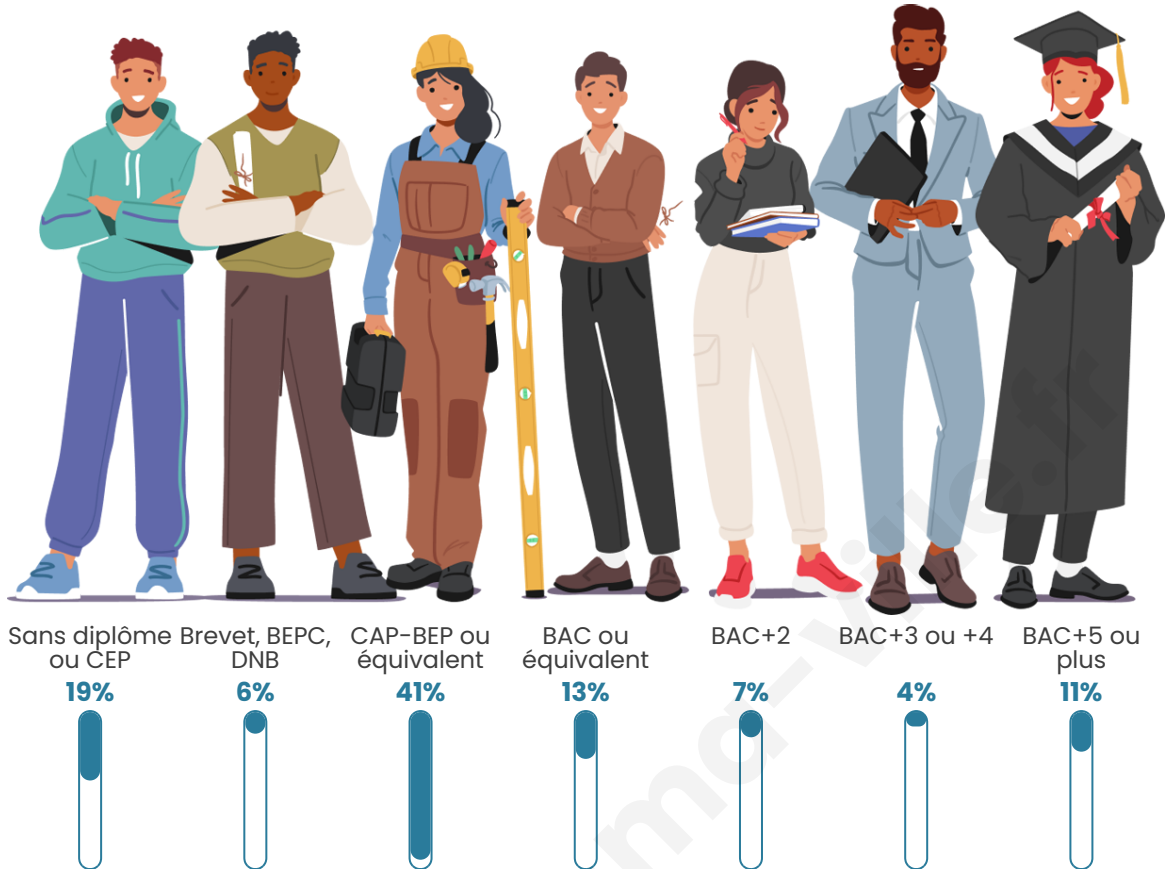

Version web

Ville de Valignat

Présenté par

BIEN dans
ma **VILLE** 

Sommaire

Situation géographique	3
Statistiques sur la population	4
Evolution du nombre d'habitants	4
Tranche d'âge	5
0-14 ans	5
15-29 ans	5
30-44 ans	5
45-59 ans	5
60-74 ans	5
75-89 ans	5
90 ans et +	5
Activité professionnelle	5
Agriculteurs	5
Artisans, Commerçants	5
Cadres et sup.	5
Professions intermédiaires	5
Employé	5
Ouvrier	5
Retraité	5
Autres	5
Niveau de diplôme	6
Sans diplôme ou CEP	6
Brevet, BEPC, DNB	6
CAP-BEP ou équivalent	6
BAC ou équivalent	6
BAC+2	6
BAC+3 ou +4	6
BAC+5 ou plus	6
Composition des ménages	6
Couple sans enfant	6
Couple avec enfant(s)	6
Famille monoparentale	6
Colocation / Autre	6
Personnes seules	6
Profils électoraux	7
Premier tour	7
Sécurité	9
Evolution du nombre d'infractions	9
Pour comparer	10
Services à la population	11
Commerce	11
Éducation	11
Villes autour de Valignat	12

64

Age moyen

43 ans

Pop active

53.1%

Taux chômage

7.3%

Pop densité

Tranche d'âge

Activité professionnelle

Niveau de diplôme

Composition des ménages

Profils électoraux

Premier tour

	Emmanuel MACRON	29.79 %
	Marine LE PEN	29.79 %
	Jean-Luc MÉLENCHON	17.02 %
	Éric ZEMMOUR	8.51 %
	Jean LASSALLE	6.38 %
	Yannick JADOT	6.38 %
	Fabien ROUSSEL	2.13 %
	Nathalie ARTHAUD	0.00 %
	Anne HIDALGO	0.00 %
	Valérie PÉCRESSÉ	0.00 %
	Philippe POUTOU	0.00 %
	Nicolas DUPONT- AIGNAN	0.00 %