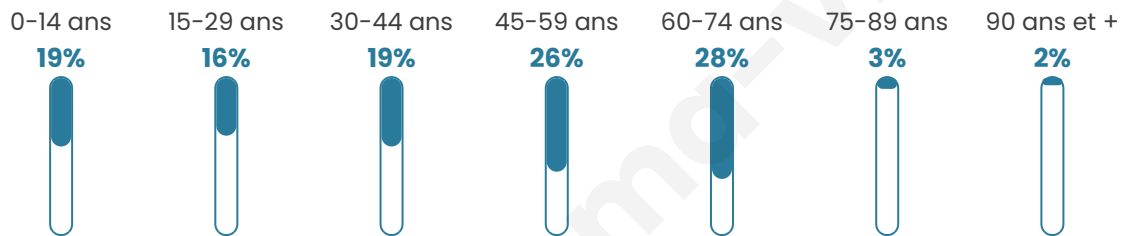

64

Age moyen

43 ans

Pop active

53.1%

Taux chômage

7.3%

Pop densité

32 h/km²

Revenu moyen

NC

Evolution du nombre d'habitants

Sources : Institut national de la statistique et des études économiques (insee) selon Les dernières parutions officielles de 2024 portant sur les années 2020, 2021 et 2022.

Tranche d'âge

Activité professionnelle

Niveau de diplôme

Composition des ménages

Profils électoraux

Premier tour

	Emmanuel MACRON	29.79 %
	Marine LE PEN	29.79 %
	Jean-Luc MÉLENCHON	17.02 %
	Éric ZEMMOUR	8.51 %
	Jean LASSALLE	6.38 %
	Yannick JADOT	6.38 %
	Fabien ROUSSEL	2.13 %
	Nathalie ARTHAUD	0.00 %
	Anne HIDALGO	0.00 %
	Valérie PÉCRESSÉ	0.00 %
	Philippe POUTOU	0.00 %
	Nicolas DUPONT- AIGNAN	0.00 %