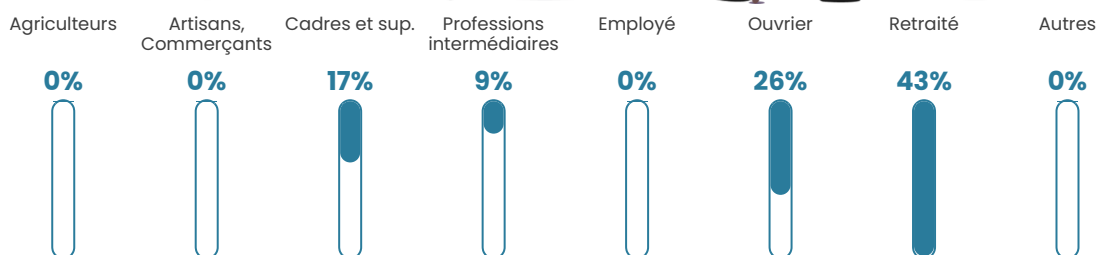

32 h/km²

Revenu moyen

NC

Evolution du nombre d'habitants

Sources : Institut national de la statistique et des études économiques (insee) selon Les dernières parutions officielles de 2024 portant sur les années 2020, 2021 et 2022.

Tranche d'âge

Activité professionnelle

Niveau de diplôme

Composition des ménages

Profils électoraux

Premier tour

	Emmanuel MACRON	29.79 %
	Marine LE PEN	29.79 %
	Jean-Luc MÉLENCHON	17.02 %
	Éric ZEMMOUR	8.51 %
	Jean LASSALLE	6.38 %
	Yannick JADOT	6.38 %
	Fabien ROUSSEL	2.13 %
	Nathalie ARTHAUD	0.00 %
	Anne HIDALGO	0.00 %
	Valérie PÉCRESSÉ	0.00 %
	Philippe POUTOU	0.00 %
	Nicolas DUPONT- AIGNAN	0.00 %